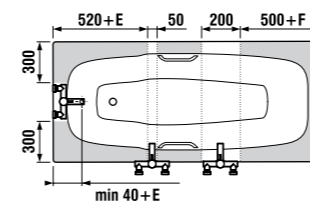

Эти зоны рекомендованы для размещения стока ванны или смесителя.

Области, обозначенные этим цветом, не рекомендованы для размещения стока ванны или смесителя.

E, F = ширина борта ванны