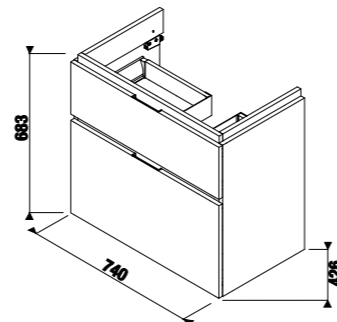

шкафчик под раковину 75 см, 2 ящика

НОВИНКА

Артикул	Описание	Цветовая гамма		
		белый глянец	темная сосна	дуб
4.0J42.5.403.500.1	шкафчик под раковину 75 см 8.1242.1, 2 ящика, отверстие для смесителя справа	X		
4.0J42.5.403.461.1	шкафчик под раковину 75 см 8.1242.1, 2 ящика, отверстие для смесителя справа		X	
4.0J42.5.403.519.1	шкафчик под раковину 75 см 8.1242.1, 2 ящика, отверстие для смесителя справа			X
4.0J42.5.404.500.1	шкафчик под раковину 75 см 8.1242.2, 2 ящика, отверстие для смесителя слева	X		
4.0J42.5.404.461.1	шкафчик под раковину 75 см 8.1242.2, 2 ящика, отверстие для смесителя слева		X	
4.0J42.5.404.519.1	шкафчик под раковину 75 см 8.1242.2, 2 ящика, отверстие для смесителя слева			X

Рекомендуем компактный сифон Jіka 8.9424.6.000.000.1.

шкафчик под раковину 85 см

Артикул	Описание	Цветовая гамма		
		белый глянец	темная сосна	дуб
4.0J42.6.301.500.1	шкафчик под раковину 85 см 8.1042.6, 1 ящик	X		
4.0J42.6.301.461.1	шкафчик под раковину 85 см 8.1042.6, 1 ящик		X	
4.0J42.6.301.519.1	шкафчик под раковину 85 см 8.1042.6, 1 ящик			X

Рекомендуем компактный сифон Jіka 8.9424.6.000.000.1.

шкафчик под раковину 85 см, 2 ящика

НОВИНКА

Артикул	Описание	Цветовая гамма		
		белый глянец	темная сосна	дуб
4.0J42.6.402.500.1	шкафчик под раковину 85 см 8.1242.6, 2 ящика	X		
4.0J42.6.402.461.1	шкафчик под раковину 85 см 8.1242.6, 2 ящика		X	
4.0J42.6.402.519.1	шкафчик под раковину 85 см 8.1242.6, 2 ящика			X

Рекомендуем компактный сифон Jіka 8.9424.6.000.000.1.

шкафчик под двойную раковину 130 см, 4 ящика