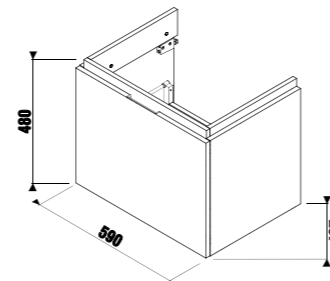

шкафчик под раковину 55 см, 2 ящика

НОВИНКА

Артикул	Описание	Цветовая гамма
		<table border="0"> <tr> <td></td> <td></td> <td></td> </tr> <tr> <td>белый глянец</td> <td>темная сосна</td> <td>дуб</td> </tr> </table>
4.0J42.2.402.500.1	шкафчик под раковину 55 см 8.1042.2, 2 ящика	X
4.0J42.2.402.461.1	шкафчик под раковину 55 см 8.1042.2, 2 ящика	X
4.0J42.2.402.519.1	шкафчик под раковину 55 см 8.1042.2, 2 ящика	X

Рекомендуем компактный сифон Jіka 8.9424.6.000.000.1.

шкафчик под раковину 60 см

Артикул	Описание	Цветовая гамма
		<table border="0"> <tr> <td></td> <td></td> <td></td> </tr> <tr> <td>белый глянец</td> <td>темная сосна</td> <td>дуб</td> </tr> </table>
4.0J42.3.301.500.1	шкафчик под раковину 60 см 8.1042.3, 1 ящик	X
4.0J42.3.301.461.1	шкафчик под раковину 60 см 8.1042.3, 1 ящик	X
4.0J42.3.301.519.1	шкафчик под раковину 60 см 8.1042.3, 1 ящик	X

Рекомендуем компактный сифон Jіka 8.9424.6.000.000.1.

шкафчик под раковину 60 см, 2 ящика

НОВИНКА

Артикул	Описание	Цветовая гамма
		<table border="0"> <tr> <td></td> <td></td> <td></td> </tr> <tr> <td>белый глянец</td> <td>темная сосна</td> <td>дуб</td> </tr> </table>
4.0J42.3.402.500.1	шкафчик под раковину 60 см 8.1042.3, 2 ящика	X
4.0J42.3.402.461.1	шкафчик под раковину 60 см 8.1042.3, 2 ящика	X
4.0J42.3.402.519.1	шкафчик под раковину 60 см 8.1042.3, 2 ящика	X

Рекомендуем компактный сифон Jіka 8.9424.6.000.000.1.

шкафчик под раковину 65 см

Артикул	Описание	Цветовая гамма
		<table border="0"> <tr> <td></td> <td></td> <td></td> </tr> <tr> <td>белый глянец</td> <td>темная сосна</td> <td>дуб</td> </tr> </table>
4.0J42.4.301.500.1	шкафчик под раковину 65 см 8.1042.4, 1 ящик	X
4.0J42.4.301.461.1	шкафчик под раковину 65 см 8.1042.4, 1 ящик	X
4.0J42.4.301.519.1	шкафчик под раковину 65 см 8.1042.4, 1 ящик	X

Рекомендуем компактный сифон Jіka 8.9424.6.000.000.1.

шкафчик под раковину 65 см, 2 ящика

НОВИНКА

Артикул	Описание	Цветовая гамма
		<table border="0"> <tr> <td></td> <td></td> <td></td> </tr> <tr> <td>белый глянец</td> <td>темная сосна</td> <td>дуб</td> </tr> </table>
4.0J42.4.402.500.1	шкафчик под раковину 65 см 8.1042.4, 2 ящика	X
4.0J42.4.402.461.1	шкафчик под раковину 65 см 8.1042.4, 2 ящика	X
4.0J42.4.402.519.1	шкафчик под раковину 65 см 8.1042.4, 2 ящика	X

Рекомендуем компактный сифон Jіka 8.9424.6.000.000.1.