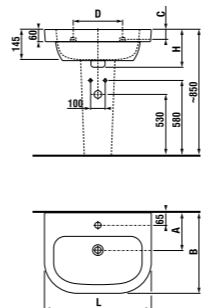

Заказать отдельно:

8.9034.9.000.000.1	установочный комплект для раковины
3.7271.0.004.010.1	запорный вентиль Mio, 3/8" – 1/2" мм, хром, 2 шт.
3.7471.0.004.000.1	сифон для раковины Mio, 5/4" – 32 мм, хром, медь
8.9424.9.000.000.1	сифон, хромированный ABS, высота регулируется 175 – 270 мм, высота гидравлического затвора 75 мм, пропускная способность 45 л, с декоративными кольцами (также возможно использование без декоративных колец)

	L	B	A	H	C	D
50 см	500	410	190	180	50	180
55 см	550	420	195	190	50	280
60 см	600	450	195	190	50	280
65 см	650	480	195	190	50	280