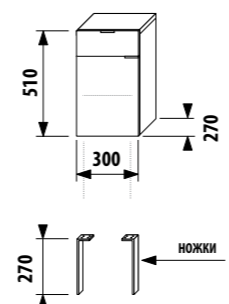

Мебель в отделке зеленый доступна «под заказ».