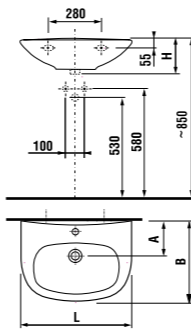

мини-раковина 40 см

Артикул	Описание	уу: 104	109
8.1539.3.000.ууу.1	мини-раковина 40 см	x	x

Заказать отдельно:
8.9034.9.000.000.1 установочный комплект для раковины

раковина 50, 55 и 60 см

Артикул	Описание	уу: 104	109
8.1039.0.000.ууу.9	раковина 50 см с установочным комплектом	x	x
8.1039.1.000.ууу.9	раковина 55 см с установочным комплектом	x	x
8.1039.2.000.ууу.9	раковина 60 см с установочным комплектом	x	x

раковина 50, 55 и 60 см с полупьедесталом

Артикул	Описание	уу: 104	109
8.1039.0.000.ууу.9	раковина 50 см с установочным комплектом	x	x
8.1039.1.000.ууу.9	раковина 55 см с установочным комплектом	x	x
8.1039.2.000.ууу.9	раковина 60 см с установочным комплектом	x	x
8.1939.1.000.000.1	полупьедестал с установочным комплектом (арт. 8.9001.3.000.000.1)		

раковина 50, 55 и 60 см с пьедесталом

Артикул	Описание	уу: 104	109
8.1039.0.000.ууу.9	раковина 50 см с установочным комплектом	x	x
8.1039.1.000.ууу.9	раковина 55 см с установочным комплектом	x	x
8.1039.2.000.ууу.9	раковина 60 см с установочным комплектом	x	x
8.1939.0.000.000.9	пьедестал		

	L	B	A	H
50 см	500	400	205	190
55 см	550	440	205	205
60 см	600	470	205	205

унитаз-компакт с горизонтальным выпуском