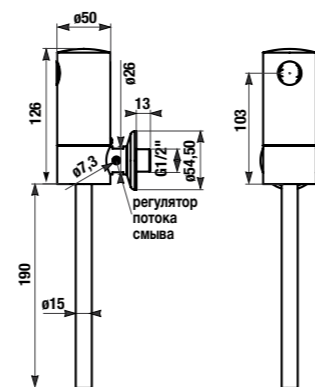

смывной механизм для писсуара, внешний подвод воды, ик-сенсор

Артикул	Описание
8.9482.7.000.000.1	автоматический настенный смывной механизм с ик-сенсором для писсуаров с внешним подводом воды, 9 V - латунный полированный хромированный корпус - реагирует на присутствие пользователя перед писсуаром на расстоянии более 0,7 м в течение более 7,5 сек. - начало процесса смыва после того, как пользователь покинет зону покрытия сенсора - продолжительность смыва программируется от 0,5 до 15,5 сек. - установка времени смыва и опционального выключения сенсора с использованием скрытого контроллера 8.9407.8 - автоматическое смывание через 24 часа после последнего использования - контроль потока воды с помощью шарового клапана - контроль уровня заряда батареи
технические характеристики:	
• размеры смывного механизма: приблизительно 140 x 50 мм	
• напряжение сети: 9 V	
• потребляемая мощность: 1.2 W	
• зона покрытия: 0,3 - 0,7 м	
• рекомендуемое давление: 0,05 - 0,6 МПа	
• поток: 20 л/мин. (зависит от конкретных технических условий)	
• подвод воды: резьба G 1/2"	
• выпуск: труба диаметром 15 мм	
• длина трубки: 300 мм	

В комплект входит корпус из нержавеющей стали, шаровый вентиль, латунные шурупы для установки, пластиковый установочный короб с соленоидным клапаном.