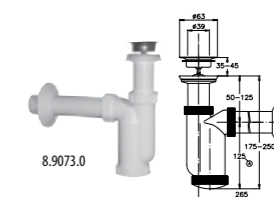

ТЕХНИЧЕСКИЕ АКСЕССУАРЫ И СЛИВНЫЕ МЕХАНИЗМЫ

Артикул Описание
8.9034.9.000.000.1 установочный комплект для раковин, 1 пара

Артикул Описание
8.9073.0.000.000.1 сифон Т 1015 для раковин и писсуара Domino