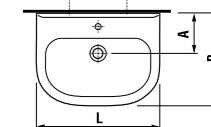

раковины 50, 55, 60 и 65 см

Артикул	Описание	ууу: 104	109	134	139
8.1261.1.000.ууу.1	раковина 50 см	x	x	x	x
8.1261.2.000.ууу.1	раковина 55 см	x	x		
8.1261.3.000.ууу.1	раковина 60 см	x	x		
8.1261.4.000.ууу.1	раковина 65 см	x	x		

раковины 50, 55, 60 и 65 см с полупьедесталом

Артикул	Описание	ууу: 104	109	134	139
8.1261.1.000.ууу.1	раковина 50 см	x	x	x	x
8.1261.2.000.ууу.1	раковина 55 см	x	x		
8.1261.3.000.ууу.1	раковина 60 см	x	x		
8.1261.4.000.ууу.1	раковина 65 см	x	x		
8.1961.1.000.000.1	полупьедестал с установочным комплектом (арт. 8.9001.3.000.000.1)				

раковины 50, 55, 60 и 65 см с пьедесталом

Артикул	Описание	ууу: 104	109	134	139
8.1261.1.000.ууу.1	раковина 50 см	x	x	x	x
8.1261.2.000.ууу.1	раковина 55 см	x	x		
8.1261.3.000.ууу.1	раковина 60 см	x	x		
8.1261.4.000.ууу.1	раковина 65 см	x	x		
8.1961.0.000.000.9	пьедестал				

Заказать отдельно:

8.9034.9.000.000.1	установочный комплект для раковины
3.7271.0.004.010.1	запорный вентиль Mio, 3/8" – 1/2" мм, хром, 2 шт.
3.7471.0.004.000.1	сифон для раковины Mio, 5/4" – 32 мм, хром, медь
8.9424.9.000.000.1	сифон, хромированный ABS, высота регулируется 175 – 270 мм, высота гидравлического затвора 75 мм, пропускная способность 45 л, с декоративными кольцами (также возможно использование без декоративных колец)

	L	B	A	H	C	D
50 см	500	410	190	180	50	180
55 см	550	420	195	190	50	280
60 см	600	450	195	190	50	280
65 см	650	480	195	190	50	280

мини-раковина 45 см

Артикул	Описание	ууу: 104	109	134	139
8.1561.4.000.ууу.1	раковина 45 см	x	x	x	x

раковины 50, 55, 60 и 65 см

Артикул	Описание	ууу: 104	109
8.1061.1.000.ууу.9	раковина 50 см, с установочным комплектом	x	x
8.1061.2.000.ууу.9	раковина 55 см, с установочным комплектом	x	x
8.1061.3.000.ууу.9	раковина 60 см, с установочным комплектом	x	x
8.1061.4.000.ууу.1	раковина 65 см	x	x