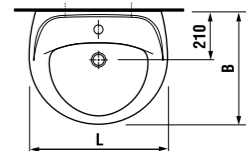

раковина с пьедесталом