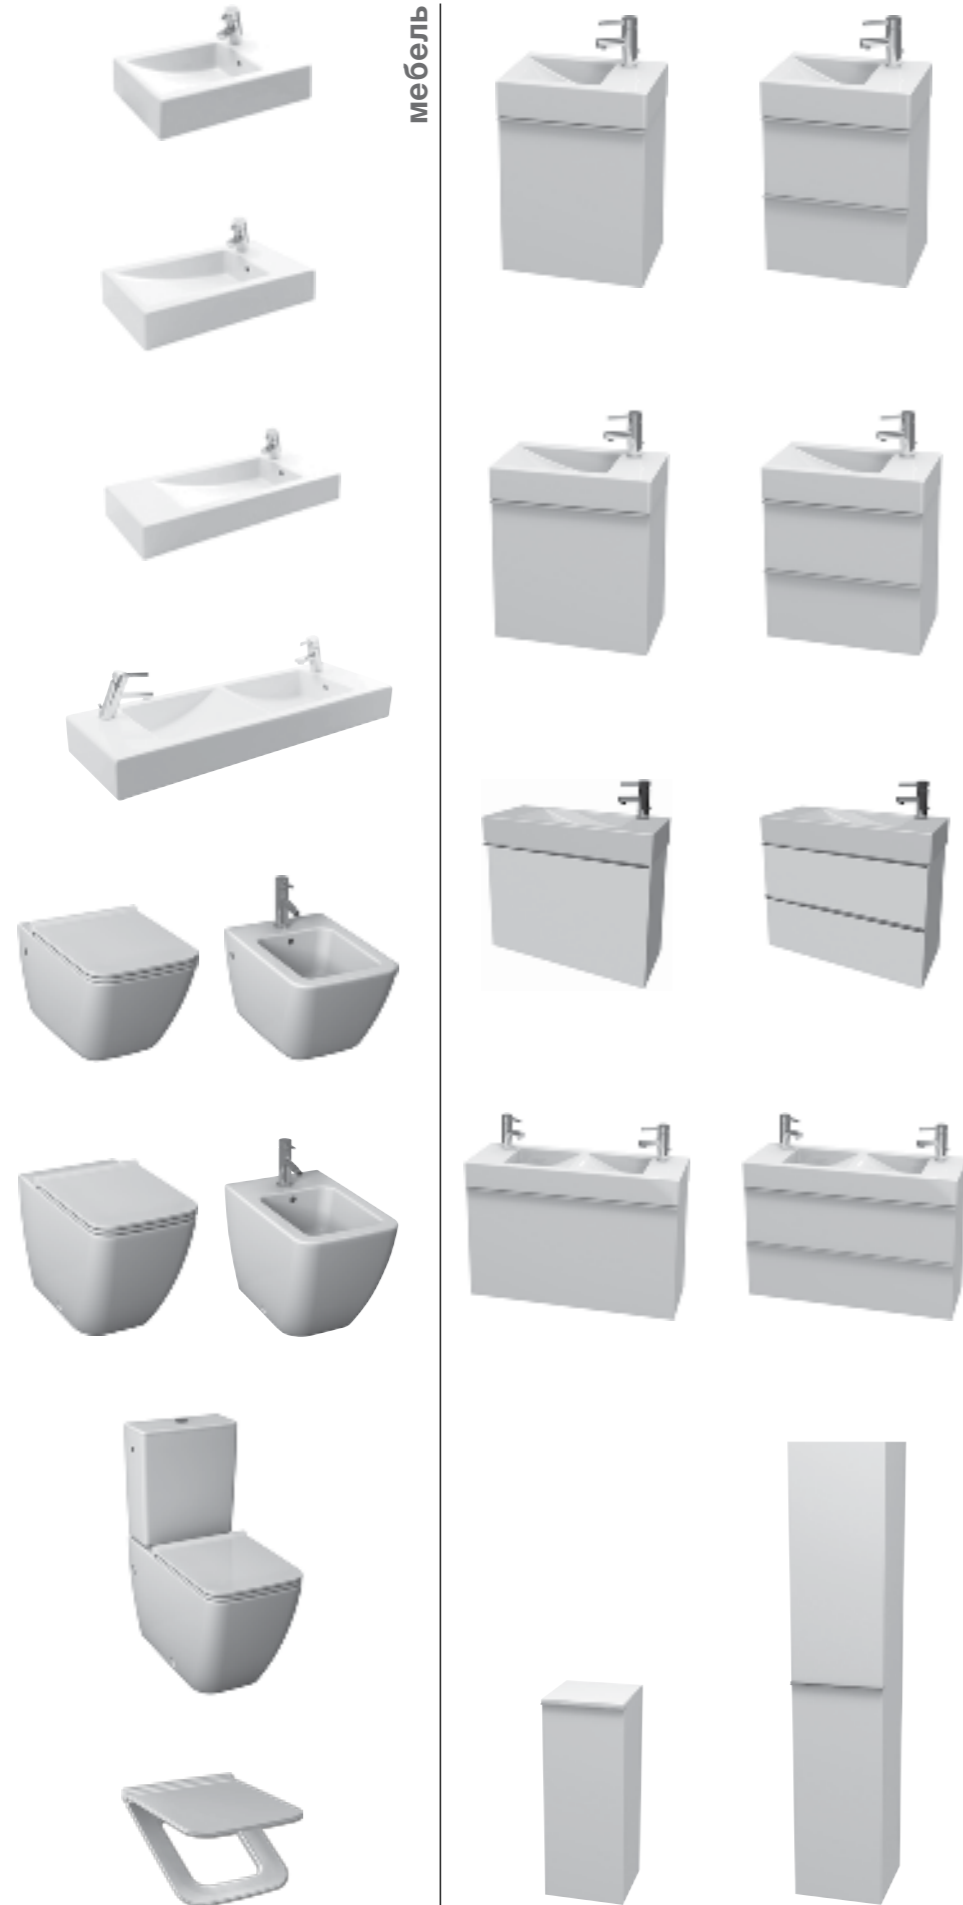

керамические изделия

мебель

Длина самой короткой двойной раковины Jika — около 100 см, поэтому она подходит даже для очень компактных ванных комнат. Однако, также можно оформить комфортабельное и не тесное личное пространство. Эту раковину можно комбинировать с нижним шкафчиком с выдвижными ящиками или просто со стильными хромированными сифонами.

JIKA•perla