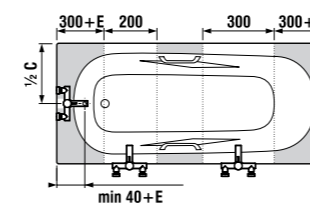

Эти зоны рекомендованы для размещения стока ванны или смесителя.

Области, обозначенные этим цветом, не рекомендованы для размещения стока ванны или смесителя.

E, F = ширина борта ванны