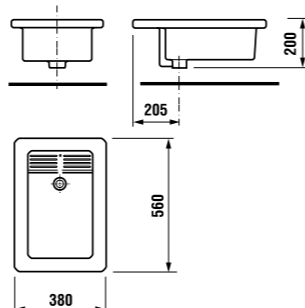

Артикул	Описание
8.5401.9.000.000.1	педикюрная ванночка Berenika

Стандартный выпуск и сифон могут быть использованы для педикюрной ванночки Berenika.

кухонная мойка Doris