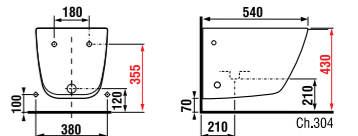

Обратите, пожалуйста, внимание на высоту соединения.