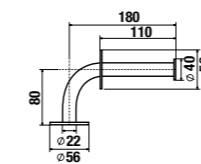

Артикул	Описание
3.8472.2.000.110.1	держатель для туалетной бумаги, без крышки, белый