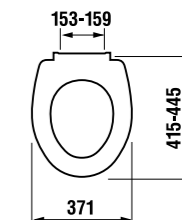

унитаз напольный Zeta plus, горизонтальный выпуск

Артикул	Описание	Выпуск
8.2174.7.000.000.1	напольный унитаз Zeta plus	→ x

Заказать отдельно:
8.9327.1.000.000.1 термопластовое сиденье с крышкой Zeta, пластиковые петли

унитаз напольный Zeta – вертикальный выпуск

Артикул	Описание	Выпуск
8.2239.7.000.000.1	унитаз напольный Zeta, вертикальный выпуск, глубокое смывание	↓ x

Заказать отдельно:
8.9299.9.000.000.1 установочный комплект для унитаза
8.9327.1.000.000.1 термопластовое сиденье с крышкой Zeta, пластиковые петли
8.9327.1.000.063.7 термопластовое сиденье с крышкой Zeta, стальные петли
8.9770.1.000.000.1 резиновая вставка – герметизация водоснабжения

унитаз напольный Zeta – горизонтальный выпуск

Артикул	Описание	Выпуск
8.2239.6.000.000.1	унитаз напольный Zeta, горизонтальный выпуск, глубокое смывание	→ x

Заказать отдельно:
8.9299.9.000.000.1 установочный комплект для унитаза
8.9327.1.000.000.1 термопластовое сиденье с крышкой Zeta, пластиковые петли
8.9327.1.000.063.7 термопластовое сиденье с крышкой Zeta, стальные петли
8.9770.1.000.000.1 резиновая вставка – герметизация водоснабжения

пластиковый бачок для напольного унитаза

Артикул	Описание
8.9371.0.000.000.1	пластиковый бачок, боковой подвод воды 3/8"
8.9371.1.000.000.1	пластиковый бачок с декором (кузнечик), боковой подвод воды 3/8"

Преимущества

- выполнен из качественного пластика с толщиной стенок 4-5 мм
- устойчив к UV-излучению
- цвет идентичен цвету керамики
- бесшумный
- регулируемая высота установки

термопластовое сиденье с крышкой Zeta

Артикул	Описание
8.9327.1.000.000.1	термопластовое сиденье с крышкой Zeta, пластиковые петли
8.9327.1.000.063.7	термопластовое сиденье с крышкой Zeta, стальные петли