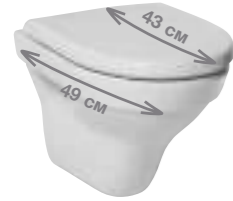

подвесной унитаз

Артикул	Описание
8.2021.3.000.000.1	подвесной унитаз-компакт, смывание 3/4,5 л, закрытый ободок
Заказать отдельно:	
8.9338.5.300.063.1	дюропластовое сиденье для унитаза с крышкой, антибактериальная обработка, механизм мягкого закрывания Slowclose, хромированные петли
8.9338.4.300.063.1	дюропластовое сиденье с крышкой, антибактериальное покрытие, стальные петли
8.9269.5.000.000.1	комплект шумоизоляционных пластин
8.9461.4.000.000.1	выравнивающая паста