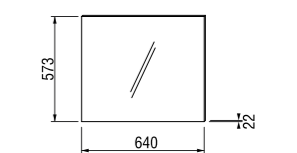

зеркало регулируемое

Артикул	Описание	Цвет корпуса (ламинация)
		500 белый
4.3422.1.171.500.1	зеркало, 640 × 573 мм, вращение 90°	X