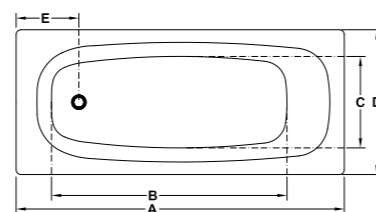

ВАННЫ СТАЛЬНЫЕ

ванна Tanza plus / Tanza

TANZA plus

Артикул	Описание	Вместимость
2.2520.1.000.000.1	Tanza plus 150 × 70 см	165 л
2.2519.1.000.000.1	Tanza plus 160 × 70 см	180 л
2.2518.1.000.000.1	Tanza plus 170 × 70 см	195 л
2.2523.1.000.000.1	Tanza plus 160 × 75 см	200 л
2.2522.1.000.000.1	Tanza plus 170 × 75 см	210 л

TANZA

Артикул	Описание	Вместимость
2.2521.0.000.000.1	Tanza 140 × 70 см	155 л
2.2520.0.000.000.1	Tanza 150 × 70 см	165 л
2.2519.0.000.000.1	Tanza 160 × 70 см	180 л
2.2518.0.000.000.1	Tanza 170 × 70 см	195 л
2.2523.0.000.000.1	Tanza 160 × 75 см	200 л
2.2522.0.000.000.1	Tanza 170 × 75 см	210 л

Заказать отдельно:

2.9401.2.000.000.1	металлические ножки для ванн Alma, Tanza plus, Tanza, Riga
2.9481.5.004.000.1	автоматический перелив, включая сифон 40/50 мм, длина 550 мм, исполнение пластик
2.9481.6.004.000.1	автоматический перелив, включая сифон 40/50 мм, длина 550 мм, исполнение пластик
2.9481.7.004.000.1	автоматический перелив, включая сифон 40/50 мм, длина 550 мм, исполнение пластик
2.9481.8.004.000.1	автоматический перелив, включая сифон 40/50 мм, длина 550 мм, исполнение медь

	A	B	C	D	E	F
2.2521.0	1400	960	460	700	310	390
2.2520.0, 2.2520.1	1500	1060	460	700	310	390
2.2519.0, 2.2519.1	1600	1160	460	700	310	390
2.2518.0, 2.2518.1	1700	1260	460	700	310	390
2.2523.0, 2.2523.1	1600	1160	560	750	325	390
2.2522.0, 2.2522.1	1700	1260	560	750	325	390

Высота стальных ванн JKA с ножками

Ванна	Высота ножек		Высота ванны
	мин.	макс.	
PRAGA	180	195	590–605
ALMA	170	185	560–575
RIGA	170	185	RIGA 2–4 545–560 RIGA 5–7 560–575
RIGA 105	155	175	530–550
TANZA	170	185	555–570

Эти зоны рекомендованы для размещения стока ванны или смесителя.

E, F = ширина борта ванны

Области, обозначенные этим цветом, не рекомендованы для размещения стока ванны или смесителя.