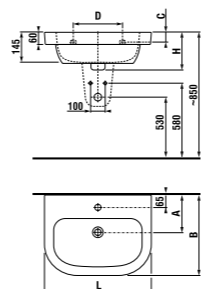

раковины 50, 55, 60 и 65 см

Артикул	Описание	ууу: 104	109	134	139
8.1261.1.000.ууу.1	раковина 50 см	x	x	x	x
8.1261.2.000.ууу.1	раковина 55 см	x	x		
8.1261.3.000.ууу.1	раковина 60 см	x	x		
8.1261.4.000.ууу.1	раковина 65 см	x	x		

раковины 50, 55, 60 и 65 см с полупьедесталом

Артикул	Описание	ууу: 104	109	134	139
8.1261.1.000.ууу.1	раковина 50 см	x	x	x	x
8.1261.2.000.ууу.1	раковина 55 см	x	x		
8.1261.3.000.ууу.1	раковина 60 см	x	x		
8.1261.4.000.ууу.1	раковина 65 см	x	x		
8.1961.1.000.000.1	полупьедестал с установочным комплектом (арт. 8.9001.3.000.000.1)				

раковины 50, 55, 60 и 65 см с пьедесталом

Артикул	Описание	ууу: 104	109	134	139
8.1261.1.000.ууу.1	раковина 50 см	x	x	x	x
8.1261.2.000.ууу.1	раковина 55 см	x	x		
8.1261.3.000.ууу.1	раковина 60 см	x	x		
8.1261.4.000.ууу.1	раковина 65 см	x	x		
8.1961.0.000.000.9	пьедестал				

Заказать отдельно:

8.9034.9.000.000.1	установочный комплект для раковины
3.7271.0.004.010.1	запорный вентиль Mio, 3/8" – 1/2" мм, хром, 2 шт.
3.7471.0.004.000.1	сифон для раковины Mio, 5/4" – 32 мм, хром, медь
8.9424.9.000.000.1	сифон, хромированный ABS, высота регулируется 175 – 270 мм, высота гидравлического затвора 75 мм, пропускная способность 45 л, с декоративными кольцами (также возможно использование без декоративных колец)

	L	B	A	H	C	D
50 см	500	410	190	180	50	180
55 см	550	420	195	190	50	280
60 см	600	450	195	190	50	280
65 см	650	480	195	190	50	280

мини-раковина 45 см

Артикул	Описание	ууу: 104	109	134	139
8.1561.4.000.ууу.1	раковина 45 см	x	x	x	x

раковины 50, 55, 60 и 65 см

Артикул	Описание	ууу: 104	109
8.1061.1.000.ууу.9	раковина 50 см, с установочным комплектом	x	x
8.1061.2.000.ууу.9	раковина 55 см, с установочным комплектом	x	x
8.1061.3.000.ууу.9	раковина 60 см, с установочным комплектом	x	x
8.1061.4.000.ууу.1	раковина 65 см	x	x