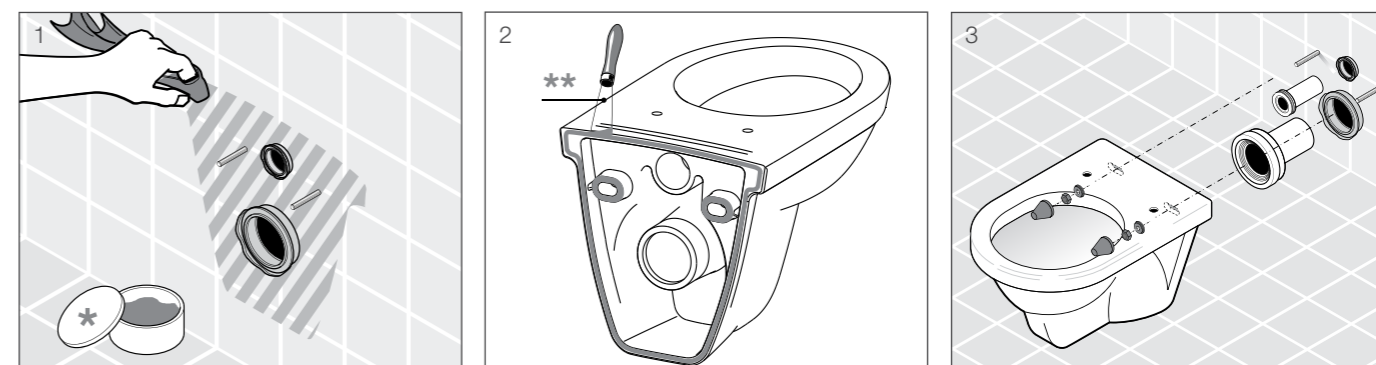

арматура для унитаза Era

Артикул	Описание
8.2453.2.000.242.1	Era унитаз-компакт, горизонтальный выпуск

Артикул	Описание
R.5880.1.31	Era комплект 2-х режимной арматуры

В комплект входит:

8.9053.2.000.000.9	нажимная кнопка для сливного механизма ATLAS
8.9053.3.000.000.9	сливной механизм ATLAS, 2-х режимный
8.9053.4.000.000.9	наливной механизм UNIBOTTOM
8.9053.5.000.000.9	уплотнительное кольцо между бачком и чашей
8.9053.6.000.000.9	запорное кольцо для сливного механизма ATLAS
8.9053.7.000.000.9	комплект крепежа M6x65 Oliveira

арматура для унитаза Vega

Артикул	Описание
8.2451.4.000.242.1	Vega унитаз-компакт, косой выпуск

Артикул	Описание
R.5880.1.34	Vega комплект 2-х режимной арматуры

В комплект входит:

8.9053.2.000.000.9	нажимная кнопка для сливного механизма ATLAS
8.9053.3.000.000.9	сливной механизм ATLAS, 2-х режимный
8.9053.4.000.000.9	наливной механизм UNIBOTTOM
8.9053.5.000.000.9	уплотнительное кольцо между бачком и чашей
8.9053.6.000.000.9	запорное кольцо для сливного механизма ATLAS
8.9053.7.000.000.9	комплект крепежа M6x65 Oliveira

При установке керамических изделий опционально можно заказать **выравнивающую пасту** или **шумоизоляционные пластины**.

Монтаж выравнивающей пасты 8.9461.4.000.000.1

* Жидкое мыло

** Толщина слоя выравнивающей пасты 5-10 мм