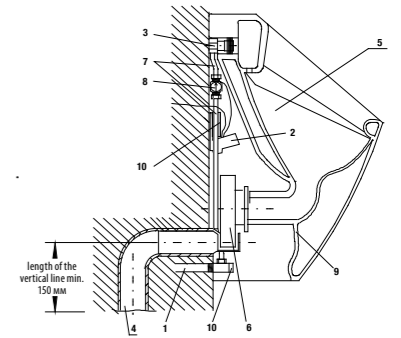

СПЕЦИАЛЬНЫЕ ИЗДЕЛИЯ ПИССУАРЫ

писсуар GOLEM Antivandal с радарным датчиком автоматического смывания, питание от батареи

Артикул	Описание
8.4307.0.000.489.1	писсуар Golem Antivandal с радарным датчиком автоматического смывания, внутренний подвод воды, питание от батареи, установочный комплект, сифон 1 л
Заказать отдельно:	
8.9106.2.000.000.1	фильтр
8.9407.7.000.000.1	пульт дистанционного управления для писсуара
Запчасти:	
8.4307.0.000.000.1	писсуар Golem Antivandal, керамика, внутренний подвод воды
8.9106.0.000.000.1	Golem Antivandal радарный датчик
8.9034.9.000.890.1	установочный комплект LIVO, цвет белый
8.9034.9.000.891.1	установочный комплект LIVO, цвет хром
8.9200.3.000.000.1	сифон, горизонтальный и вертикальный выпуск

Бокс для батареи крепится на крючок под керамическим корпусом.

Эта модель включает радарный датчик, который крепится к установочному каркасу — питание 6 V, соленоидный клапан, трубку выпуска, запорный клапан, впускной клапан, сифон, держатель для батареи и щелочные батарейки AA (4 шт., 1.5 V, 2700 mAh) и установочный комплект. Ориентировочный срок службы батареи — 1 год (для общественных мест).

1. 1 - подвод воды
2. 2 - канал передачи с электронным сенсором
3. 3 - крепление смыва с уплотнителем
4. 4 - трубка выпуска Ø 50 мм
5. 5 - блок питания (24 V DC или 230 V AC)
6. 6 - писсуар
7. 7 - сифон
8. 8 - соединительные шланги
9. 9 - электромагнитный клапан
10. 10 - угловой вентиль
11. 11 - держатель батареи

писсуар LIVO Antivandal с радарным датчиком автоматического смывания, питание от сети