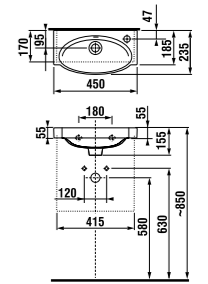

Артикул	Описание	ууу: 105	106	109
8.1521.2.000.ууу.1	мини-раковина 45 см	x	x	x