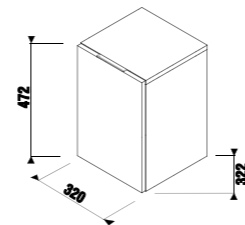

шкафчик

Артикул	Описание	Цветовая гамма		
		☐	☐	☐
		белый глянец	темная сосна	дуб
4.3J42.0.110.500.1	шкафчик, 1 дверца (петли слева), 1 стеклянная полочка	X		
4.3J42.0.110.461.1	шкафчик, 1 дверца (петли слева), 1 стеклянная полочка		X	
4.3J42.0.110.519.1	шкафчик, 1 дверца (петли слева), 1 стеклянная полочка			X
4.3J42.0.120.500.1	шкафчик, 1 дверца (петли справа), 1 стеклянная полочка	X		
4.3J42.0.120.461.1	шкафчик, 1 дверца (петли справа), 1 стеклянная полочка		X	
4.3J42.0.120.519.1	шкафчик, 1 дверца (петли справа), 1 стеклянная полочка			X