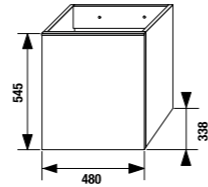

ТЕСТ 30 КГ
Выдерживаемая нагрузка — мин. 30 кг.

шкафчик под раковину 50 см

Артикул	Описание
4.5580.1.174.500.1	шкафчик под раковину 50 см, 1 ящик
4.5580.2.174.500.1	шкафчик под раковину 50 см, 2 ящика

шкафчик под раковину 60 см