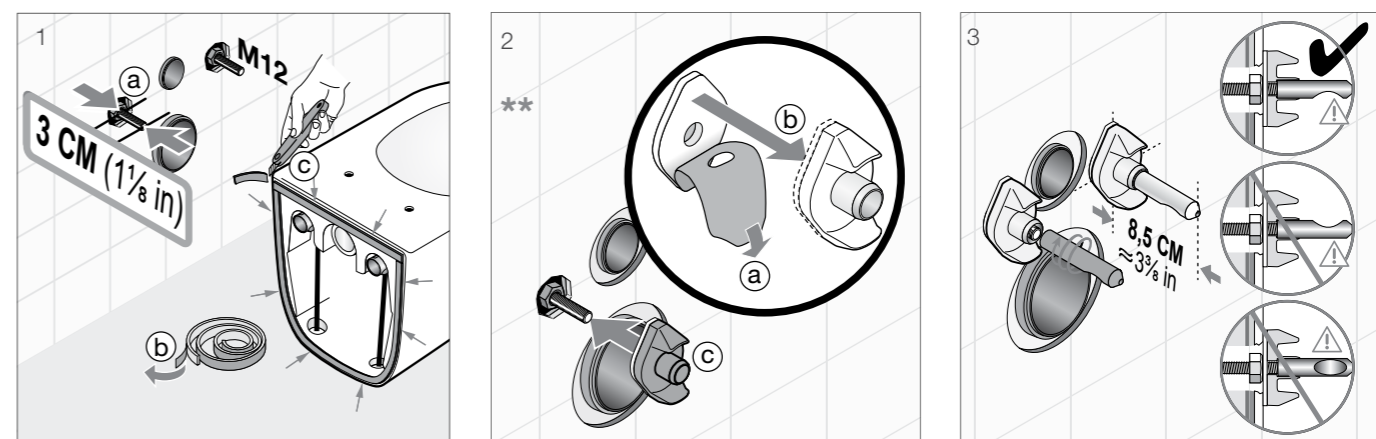

Монтаж шумоизоляционных пластин 8.9269.5.000.000.1

Гарантийное обслуживание не распространяется на изделия, установленные с применением неавторизованных материалов (выравнивающая паста 8.9461.4.000.000.1, шумоизоляционные пластины 8.9269.5.000.000.1).

8.9461.4.000.000.1 Выравнивающая паста для установки керамических изделий

8.9269.5.000.000.1 Шумоизоляционные пластины для установки керамических изделий

ПРИ ЗАКАЗЕ ОБРАТИТЕ, ПОЖАЛУЙСТА, ВНИМАНИЕ, ЧТО УСТАНОВКА ИЗДЕЛИЯ ДОЛЖНА БЫТЬ ПРОИЗВЕДЕНА В СООТВЕТСТВИИ С МОНТАЖНЫМИ ИНСТРУКЦИЯМИ И КОНКРЕТНЫМИ ТЕХНИЧЕСКИМИ УСЛОВИЯМИ.