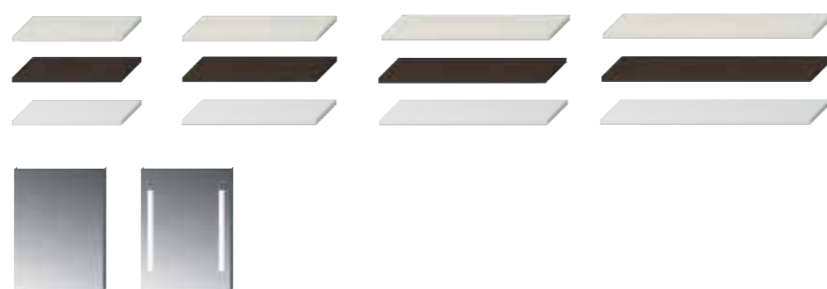

керамические изделия

мебель

Современная раковина Tigo длиной 70 см, с необычно расположенным смесителем справа, имеет глубину всего 37 см. Интерьер может быть дополнен шкафчиком. Раковина 70 см предлагается как с отверстием для смесителя справа, так и без отверстия.