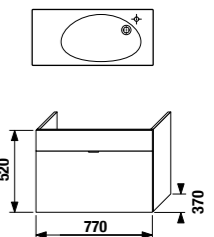

ПАКК 1+1
1+1 ПАКК компактный шкафчик + раковина