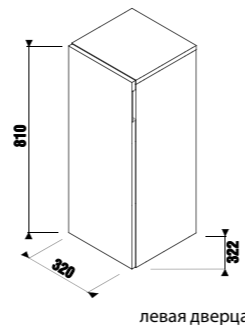

средний шкафчик

Артикул	Описание	Цветовая гамма		
		☐	☐	☐
		белый глянец	темная сосна	дуб
4.3J42.1.110.500.1	средний шкафчик, 1 дверца (петли слева), 2 стеклянные полочки	X		
4.3J42.1.110.461.1	средний шкафчик, 1 дверца (петли слева), 2 стеклянные полочки		X	
4.3J42.1.110.519.1	средний шкафчик, 1 дверца (петли слева), 2 стеклянные полочки			X
4.3J42.1.120.500.1	средний шкафчик, 1 дверца (петли справа), 2 стеклянные полочки	X		
4.3J42.1.120.461.1	средний шкафчик, 1 дверца (петли справа), 2 стеклянные полочки		X	
4.3J42.1.120.519.1	средний шкафчик, 1 дверца (петли справа), 2 стеклянные полочки			X