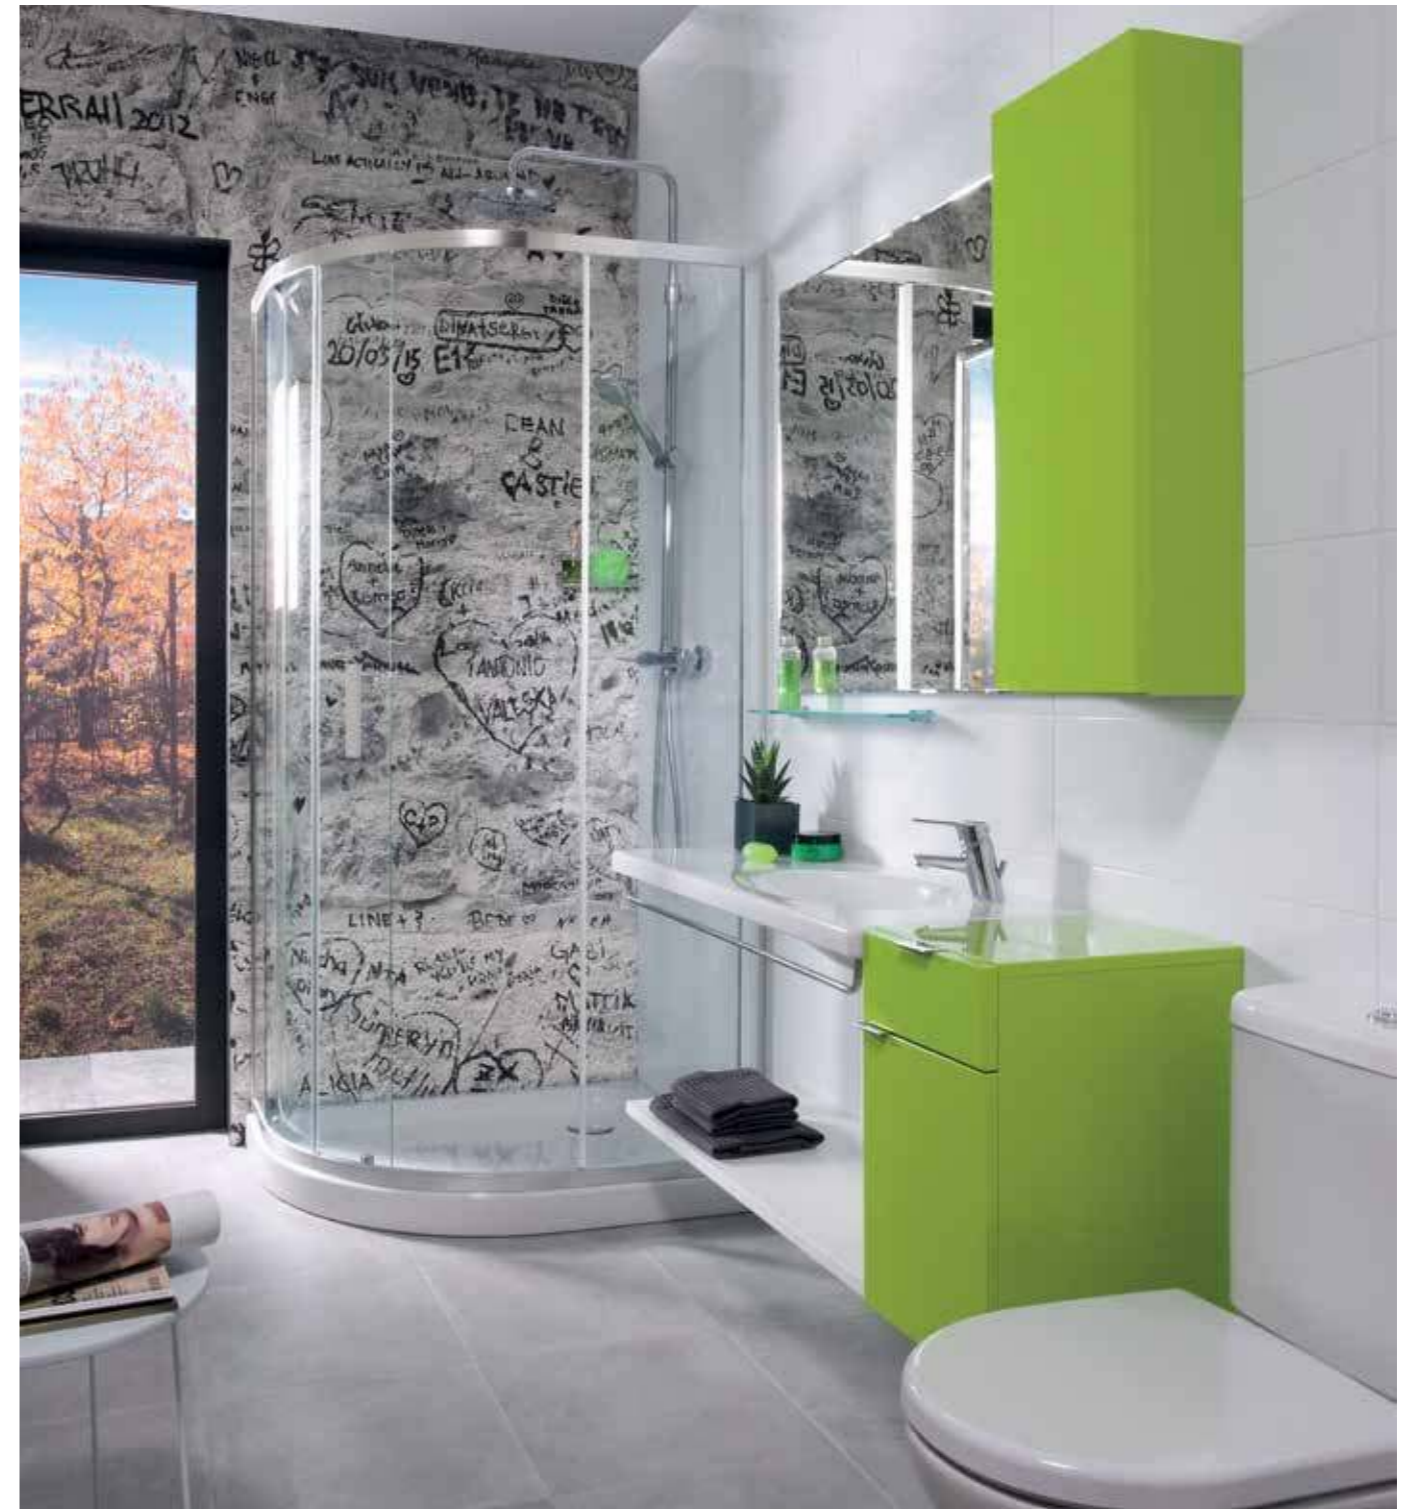

Высокий узкий шкафчик отлично дополняет пространство рядом с раковиной и зеркалом. Он доступен в пяти цветовых вариантах, включая зеленый лакированный. В шкафчике располагаются четыре стеклянных полки, которые предлагают место для хранения туалетных принадлежностей. Обработка поверхности шкафчика гарантирует максимальную влагостойкость, не только по всей поверхности, но также и в самых уязвимых местах, таких как кромки, обработанные клеом PUR. Дверцы подвешены на высококачественных петлях, которые прошли испытание на 30 000 циклов открывания/закрывания, что означает более 20 лет регулярного использования.

30 000 ЦИКЛОВ
Высококачественные крепежные элементы протестированы на 30 000 циклах закрывания /открывания

ТЕСТ 30 КГ
Выдерживаемая нагрузка — мин. 30 кг

max
Полное выдвижение ящика.

WATERPROOF + ABS
Уголки ABS прикреплены с помощью клея PUR = максимальная водостойчивость и прочность.

Система мягкого закрывания.