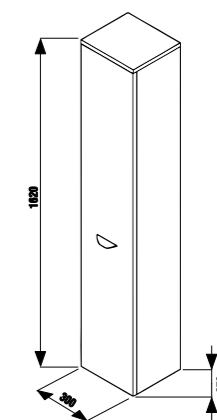

Артикул	Описание	Цвет корпуса/фасада		
		белый	ясень	дуб
4.5415.1.434.500.1	высокий шкафчик, подвесной, левая дверь	X		
4.5415.1.434.340.1	высокий шкафчик, подвесной, левая дверь		X	
4.5415.1.434.341.1	высокий шкафчик, подвесной, левая дверь			X
4.5415.2.434.500.1	высокий шкафчик, подвесной, правая дверь	X		
4.5415.2.434.340.1	высокий шкафчик, подвесной, правая дверь		X	
4.5415.2.434.341.1	высокий шкафчик, подвесной, правая дверь			X