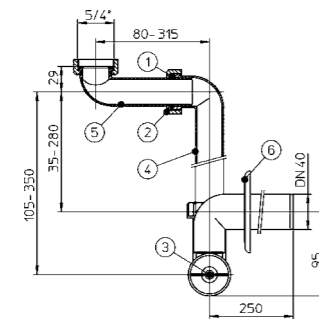

Артикул Описание
8.9424.6.000.000.1 компактный сифон для мебели Mio и раковин Mio

Артикул Описание
2.9423.0.000.000.1 сифон для душевого поддона Ø 90 мм

Артикул Описание
2.9401.2.000.000.1 металлические ножки для ванн Alma, Tanza, Tanza plus, Riga