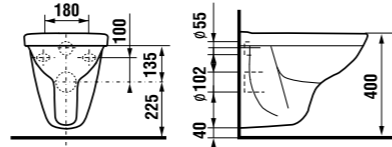

укороченный подвесной унитаз

Артикул	Описание
8.2137.2.000.000.1	укороченный подвесной унитаз LYRA Compact с глубоким смыванием. Длина всего 49 см!

Заказать отдельно:

8.9337.0.000.000.1	дюропластовое сиденье DINO для унитаза с крышкой, антибактериальная обработка, пластиковые петли
8.9337.2.000.000.1	дюропластовое сиденье DINO для унитаза без крышки, пластиковые петли
8.9337.0.300.063.9	дюропластовое сиденье DINO для унитаза с крышкой, антибактериальная обработка, стальные петли, только белый цвет
8.9337.2.300.063.1	дюропластовое сиденье для унитаза без крышки, антибактериальная обработка, стальные петли, только белый цвет

ВНИМАНИЕ! Для этого изделия используйте сиденье с крышкой DINO-LYRA-COMPACT (9337.0). Сиденье LYRA (9251.5) не подходит!

подвесной унитаз Dino

Артикул	Описание
8.2137.0.000.000.3	подвесной унитаз с глубоким смыванием DINO

Заказать отдельно:

8.9039.6.000.063.1	дюропластовое сиденье DINO для унитаза с крышкой, механизм мягкого закрывания Slowclose
8.9337.0.300.063.9	дюропластовое сиденье DINO для унитаза с крышкой, антибактериальная обработка, стальные петли, только белый цвет
8.9337.2.000.000.1	дюропластовое сиденье для унитаза без крышки, пластиковые петли
8.9337.2.300.063.1	дюропластовое сиденье для унитаза без крышки, антибактериальная обработка, стальные петли, только белый цвет

унитаз-компакт с косым выпуском

Артикул	Описание	Подвод	Включая сливной механизм	Выпуск
8.2423.4.000.242.9	унитаз-компакт с установочным комплектом	x	x	x

Унитаз 8.2423.4.000.242.9 комплектуется системой двойного смыва Oliveira. Артикул см. в разделе Смывные системы Oliveira на стр. 172.

Заказать отдельно: