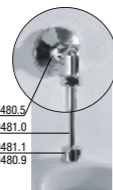

арматура смыва для сенсорных контроллеров

Заказать отдельно:	
8.9480.5	колено 1/2" - 1/2"
8.9481.0	трубка d = 14 мм
8.9481.1	крышка
8.9200.3	пластиковый сифон (горизонтальный/вертикальный выпуск)