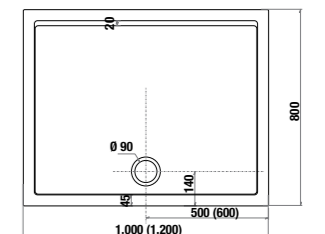

ДУШЕВЫЕ ПОДДОНЫ КЕРАМИЧЕСКИЕ

Neo-Ravenna квадратный, высота всего 80 мм

Артикул	Описание
2.1208.0.000.020.1	квадратный душевой поддон 800x800 мм
2.1209.0.000.020.1	квадратный душевой поддон 900x900 мм

Заказать отдельно:

2.9498.3.000.000.1	сифон для душевого поддона 60/40 мм, клапан из нержавеющей стали с логотипом JKA; дренаж 33 л/мин.
8.9910.3.000.000.1	расширяющая полоса между поддоном и стеной, 290 x 50 мм

	L	B	H
2.1208.0.000.020.1	800	800	80
2.1209.0.000.020.1	900	900	80

Neo-Ravenna прямоугольный, высота всего 80 мм

Артикул	Описание
2.1213.0.000.020.1	прямоугольный душевой поддон 900x720 мм

Заказать отдельно:

2.9498.3.000.000.1	сифон для душевого поддона 60/40 мм, клапан из нержавеющей стали с логотипом JKA; дренаж 33 л/мин.
8.9910.3.000.000.1	расширяющая полоса между поддоном и стеной, 290 x 50 мм

Neo-Ravenna прямоугольный, высота всего 85 мм

Артикул	Описание
2.1215.3.000.020.1	прямоугольный душевой поддон 1000x800 мм
2.1216.0.000.020.1	прямоугольный душевой поддон 1200x800 мм

Заказать отдельно:

2.9498.3.000.000.1	сифон для душевого поддона 60/40 мм, клапан из нержавеющей стали с логотипом JKA; дренаж 33 л/мин.
8.9910.3.000.000.1	расширяющая полоса

аксессуары

Артикул	Описание
2.9498.3.000.000.1	сифон для душевого поддона 60/40 мм, клапан из нержавеющей стали с логотипом JKA; дренаж 33 л/мин.

ДУШЕВЫЕ ПОДДОНЫ GEL COAT

Душевые поддоны, в частности душевые поддоны Padana, выполнены из уникального материала gel coat. Натуральный известняк в комбинации со скрепляющими компонентами лежит в основе инновационной разработки. Благодаря минималистичному и современному дизайну душевые поддоны Padana станут исключительной доминантой любой ванной комнаты.

Преимущества