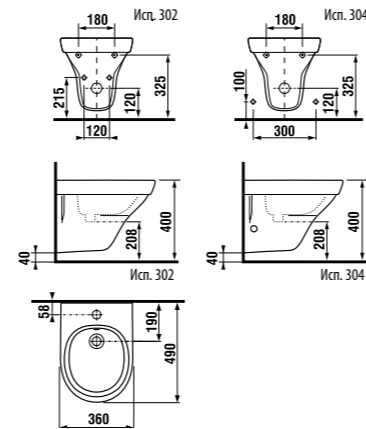

подвесное биде

Артикул	Описание
8.3021.1.000.304.1	подвесное биде, с боковым отверстием для подвода воды
8.3021.1.000.302.1	подвесное биде, без бокового отверстия для подвода воды
Заказать отдельно:	
8.9034.9.000.890.1	установочный комплект, цвет белый
8.9034.9.000.891.1	установочный комплект, цвет хром
8.9269.5.000.000.1	комплект шумоизоляционных пластин
8.9461.4.000.000.1	выравнивающая паста