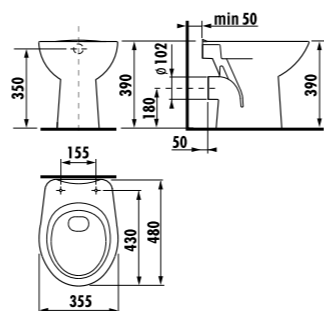

унитаз напольный Zeta plus, горизонтальный выпуск

Артикул	Описание	Выпуск
8.2174.7.000.000.1	напольный унитаз Zeta plus	→ x

Заказать отдельно:
8.9327.1.000.000.1 термопластовое сиденье с крышкой Zeta, пластиковые петли

унитаз напольный Zeta – вертикальный выпуск

Артикул	Описание	Выпуск
8.2239.7.000.000.1	унитаз напольный Zeta, вертикальный выпуск, глубокое смывание	↓ x

Заказать отдельно:
8.9299.9.000.000.1 установочный комплект для унитаза
8.9327.1.000.000.1 термопластовое сиденье с крышкой Zeta, пластиковые петли
8.9327.1.000.063.7 термопластовое сиденье с крышкой Zeta, стальные петли
8.9770.1.000.000.1 резиновая вставка – герметизация водоснабжения

унитаз напольный Zeta – горизонтальный выпуск

Артикул	Описание	Выпуск
8.2239.6.000.000.1	унитаз напольный Zeta, горизонтальный выпуск, глубокое смывание	→ x

Заказать отдельно:
8.9299.9.000.000.1 установочный комплект для унитаза
8.9327.1.000.000.1 термопластовое сиденье с крышкой Zeta, пластиковые петли
8.9327.1.000.063.7 термопластовое сиденье с крышкой Zeta, стальные петли
8.9770.1.000.000.1 резиновая вставка – герметизация водоснабжения

пластиковый бачок для напольного унитаза

Артикул	Описание
8.9371.0.000.000.1	пластиковый бачок, боковой подвод воды 3/8"
8.9371.1.000.000.1	пластиковый бачок с декором (кузнечик), боковой подвод воды 3/8"

Преимущества

- выполнен из качественного пластика с толщиной стенок 4-5 мм
- устойчив к UV-излучению
- цвет идентичен цвету керамики
- бесшумный
- регулируемая высота установки

термопластовое сиденье с крышкой Zeta

Артикул	Описание
8.9327.1.000.000.1	термопластовое сиденье с крышкой Zeta, пластиковые петли
8.9327.1.000.063.7	термопластовое сиденье с крышкой Zeta, стальные петли