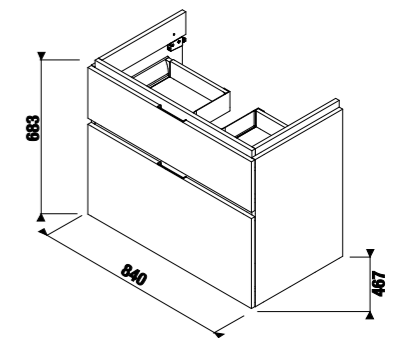

шкафчик под раковину 75 см, 2 ящика

НОВИНКА

Артикул	Описание	Цветовая гамма		
		белый глянец	темная сосна	дуб
4.0J42.5.403.500.1	шкафчик под раковину 75 см 8.1242.1, 2 ящика, отверстие для смесителя справа	X		
4.0J42.5.403.461.1	шкафчик под раковину 75 см 8.1242.1, 2 ящика, отверстие для смесителя справа		X	
4.0J42.5.403.519.1	шкафчик под раковину 75 см 8.1242.1, 2 ящика, отверстие для смесителя справа			X
4.0J42.5.404.500.1	шкафчик под раковину 75 см 8.1242.2, 2 ящика, отверстие для смесителя слева	X		
4.0J42.5.404.461.1	шкафчик под раковину 75 см 8.1242.2, 2 ящика, отверстие для смесителя слева		X	
4.0J42.5.404.519.1	шкафчик под раковину 75 см 8.1242.2, 2 ящика, отверстие для смесителя слева			X

Рекомендуем компактный сифон Jіka 8.9424.6.000.000.1.

шкафчик под раковину 85 см

Артикул	Описание	Цветовая гамма		
		белый глянец	темная сосна	дуб
4.0J42.6.301.500.1	шкафчик под раковину 85 см 8.1042.6, 1 ящик	X		
4.0J42.6.301.461.1	шкафчик под раковину 85 см 8.1042.6, 1 ящик		X	
4.0J42.6.301.519.1	шкафчик под раковину 85 см 8.1042.6, 1 ящик			X

Рекомендуем компактный сифон Jіka 8.9424.6.000.000.1.

шкафчик под раковину 85 см, 2 ящика

НОВИНКА

Артикул	Описание	Цветовая гамма		
		белый глянец	темная сосна	дуб
4.0J42.6.402.500.1	шкафчик под раковину 85 см 8.1242.6, 2 ящика	X		
4.0J42.6.402.461.1	шкафчик под раковину 85 см 8.1242.6, 2 ящика		X	
4.0J42.6.402.519.1	шкафчик под раковину 85 см 8.1242.6, 2 ящика			X

Рекомендуем компактный сифон Jіka 8.9424.6.000.000.1.

шкафчик под двойную раковину 130 см, 4 ящика