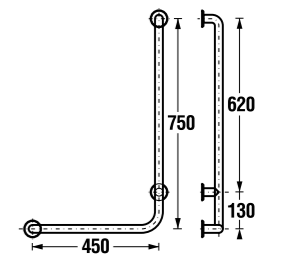

White design

Артикул	Описание
3.8971.2.000.000.1	поручень для душа, 750 x 450 мм, левый, белый
3.8972.2.000.000.1	поручень для душа, 750 x 450 мм, правый, белый

универсальный поручень

Нержавеющая сталь

Артикул	Описание
3.8971.1.003.000.1	универсальный поручень, 300 мм, нержавеющая сталь
3.8972.1.003.000.1	универсальный поручень, 600 мм, нержавеющая сталь