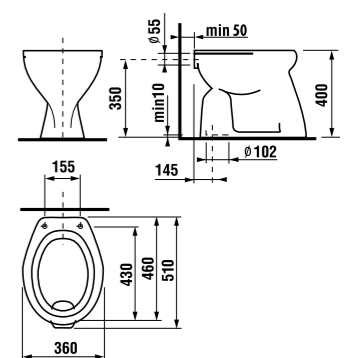

напольный унитаз Roman – вертикальный выпуск

Артикул	Описание	Выпуск
8.2115.7.000.000.1	унитаз Roman с горизонтальным смыванием, вертикальный выпуск	↓ X

Заказать отдельно:
8.9299.9.000.000.1 установочный комплект для унитаза
8.9770.1.000.000.1 резиновая уплотняющая прокладка
8.9337.0.000.000.9 дюропластовое сиденье для унитаза с крышкой, антибактериальная обработка, пластиковые петли
8.9252.0.000.000.1 термопластовое сиденье с крышкой
8.9327.1.000.000.1 термопластовое сиденье с крышкой Zeta, пластиковые петли
8.9327.1.000.063.7 термопластовое сиденье с крышкой Zeta, стальные петли