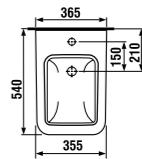

Артикул	Описание	ууу: 304	302
8.3042.1.xxx.ууу.1	подвесное биде (включает установочный комплект Easy fit)	x	x
Заказать отдельно:			
8.9269.5.000.000.1	комплект шумоизоляционных пластин		
8.9461.4.000.000.1	выравнивающая паста		
Запасные части:			
8.9283.8.000.000.1	комплект крепления к стене JICA Easy fit		

Обратите, пожалуйста, внимание на высоту соединения.