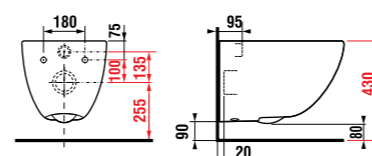

JIKA•perla

000 белый

100 JIKA perla