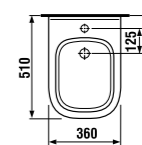

Обратите внимание на высоту подключения.