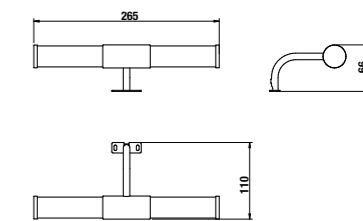

зеркало

Артикул	Описание
4.5416.5.434.500.1	зеркало 50 см, на основе
4.5416.7.434.500.1	зеркало 50 см, на основе

светильник

Артикул	Описание
4.9430.1.039.000.1	светильник Horizon, IP44, 2xP9, max. 33 W

LYRA