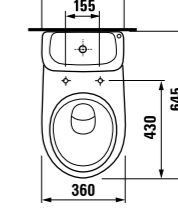

запчасти для унитазов-компактов

Запчасти для унитазов-компактов:

Артикул	Описание	Подвод	Сливной механизм	Выпуск
8.2427.4.000.000.1	чаша унитаза			x
8.2427.7.000.000.1	чаша унитаза			x
8.2427.6.000.000.1	чаша унитаза			x
8.2827.3.000.000.1	смывной бачок	x		
8.2827.3.000.242.1	смывной бачок	x	x	x
8.9135.3.000.000.1	наливной механизм	x		
8.9135.4.000.000.1	наливной механизм		x	x
8.9136.3.000.000.1	кнопка D2D	x	x	
8.9136.1.000.000.1	сливной механизм D2D	x	x	x
8.9135.3.000.000.1	наливной механизм	x		
8.9135.4.000.000.1	наливной механизм		x	
8.9136.3.000.000.1	кнопка D2D			
8.9136.1.000.000.1	сливной механизм D2D			

Бачок 8.2827.3.000.242.1 комплектуется системой двойного смыва Oliveira. Артикул см. в разделе Смывные системы Oliveira на стр. 172.