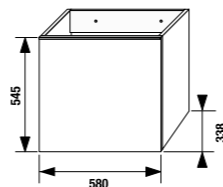

Артикул	Описание
4.5583.1.174.500.1	шкафчик под раковину 60 см, 1 ящик
4.5583.2.174.500.1	шкафчик под раковину 60 см, 2 ящика