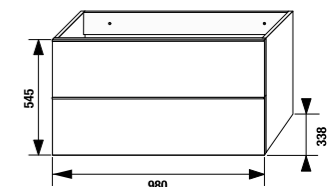

Артикул	Описание
4.5590.1.174.500.1	шкафчик под раковину 100 см, 1 ящик
4.5590.2.174.500.1	шкафчик под раковину 100 см, 2 ящика