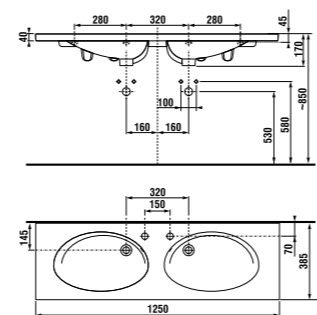

раковина-столешница 65 см

Артикул	Описание	ууу: 106	109
8.1221.6.000.ууу.1	раковина-столешница 65 см	x	x

Заказать отдельно:
3.8121.1.004.000.1 фронтальный полотенцедержатель для раковины 65 см, нержавеющая сталь
3.8121.4.004.000.1 боковой полотенцедержатель для раковины Tigo, левый/правый, нержавеющая сталь

Фронтальный и боковой полотенцедержатели не могут быть установлены одновременно.

раковина-столешница 80 см

Артикул	Описание	ууу: 106	109
8.1221.8.000.ууу.1	раковина-столешница 80 см*	x	x

* Выравнивающая паста включена в комплект.

Заказать отдельно:
3.8121.2.004.000.1 фронтальный полотенцедержатель для раковины 65 см, нержавеющая сталь
3.8121.4.004.000.1 боковой полотенцедержатель для раковины Tigo, левый/правый, нержавеющая сталь

Фронтальный и боковой полотенцедержатели не могут быть установлены одновременно.

асимметричная раковина-столешница 100 см

Артикул	Описание	ууу: 105	106	109
8.1221.7.000.105.1	асимметричная раковина-столешница 100 см* (раковина слева)	x		
8.1221.7.000.109.1	асимметричная раковина-столешница 100 см* (раковина слева)			x
8.1221.9.000.106.1	асимметричная раковина-столешница 100 см* (раковина справа)		x	
8.1221.9.000.109.1	асимметричная раковина-столешница 100 см* (раковина справа)			x

* Выравнивающая паста включена в комплект.

Заказать отдельно:
3.8121.5.004.000.1 фронтальный полотенцедержатель для раковины 100 см, нержавеющая сталь
3.8121.4.004.000.1 боковой полотенцедержатель для раковины Tigo, левый/правый, нержавеющая сталь

Фронтальный и боковой полотенцедержатели не могут быть установлены одновременно.

двойная раковина-столешница 125 см

Артикул	Описание	ууу: 104	109
8.1421.7.000.ууу.1	двойная раковина-столешница 125 см*	x	x