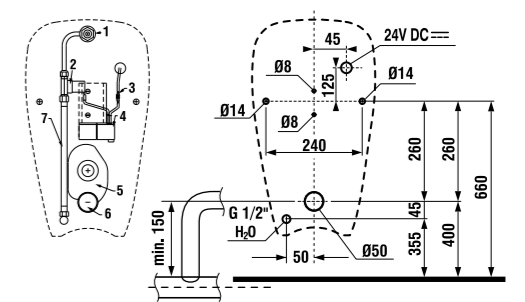

1. 1 - крепление смыва с уплотнителем
2. 2 - электромагнитный клапан
3. 3 - электронный подвод
4. 4 - блок электроники с радарным датчиком
5. 5 - сифон (1 л)
6. 6 - трубка выпуска 50 мм
7. 7 - подвод воды к писсуару

8.9106.2