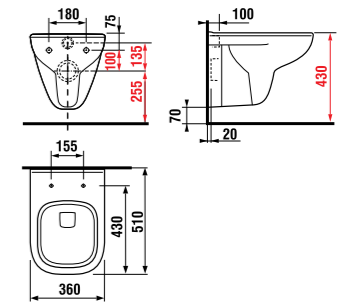

Обратите внимание на высоту подключения.