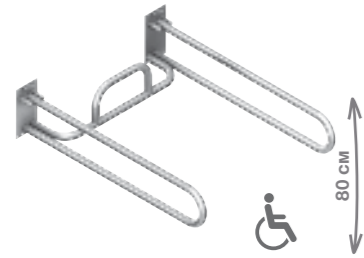

комплект поручней