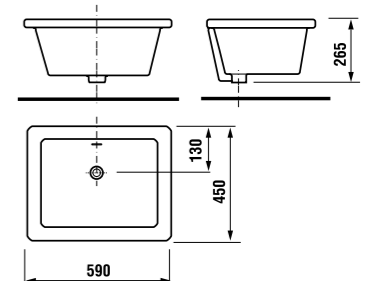

встраиваемая раковина Cubito

Артикул	Описание
8.1742.2.000.104.1	встраиваемая раковина, 55 см, 1 отверстие для смесителя

напольный унитаз Zeta plus, вертикальный выпуск

Артикул	Описание	Выпуск
8.2174.6.000.000.1	напольный унитаз Zeta plus	↓ X