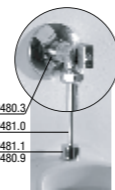

арматура смыва для углового вентиля

Заказать отдельно:	
8.9480.3	впускной угловой вентиль
8.9481.0	трубка d = 14 мм
8.9481.1	крышка
8.9200.3	пластиковый сифон (горизонтальный/вертикальный выпуск)