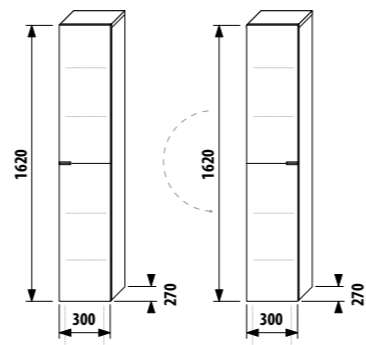

Артикул	Описание	Цвет корпуса/фасада				
		крем	мокко	белый	зеленый	серебро
4.5526.3.021.560.1	высокий шкафчик, 4 стеклянные полки, 2 дверцы левые/правые	X				
4.5526.3.021.429.1	высокий шкафчик, 4 стеклянные полки, 2 дверцы левые/правые		X			
4.5526.3.021.500.1	высокий шкафчик, 4 стеклянные полки, 2 дверцы левые/правые			X		
4.5526.3.021.156.1	высокий шкафчик, 4 стеклянные полки, 2 дверцы левые/правые				X	
4.5530.1.021.004.1	ножки, 1 пара					X
4.5532.1.021.500.1	стальной ящик-органайзер для высокого шкафчика					
4.5531.1.021.500.1	стальной ящик-органайзер для крепления на фронтальную дверцу