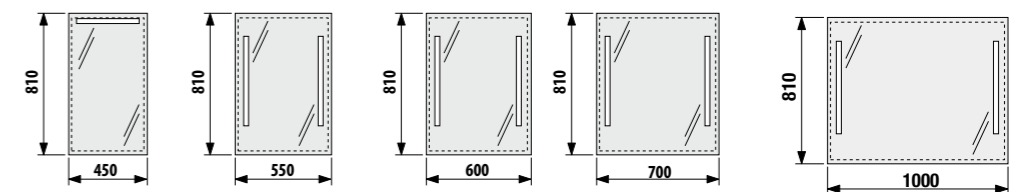

Система антизапотевания предотвращает образование конденсата на поверхности зеркала. Во время принятия ванны или душа влажность воздуха в ванной комнате значительно увеличивается, однако поверхность зеркала останется чистой и прозрачной. Принцип работы очень прост (схож с принципом обогрева стекол в машине) – задняя сторона зеркала нагревается с помощью проволоки, укрепленной на самоклеящейся фольге, подключенной к сети.