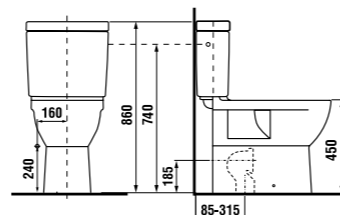

медицинская раковина Mio

Артикул	Описание	ууу: 104	109
8.1371.4.xxx.uuu.9	медицинская раковина 64 см, без перелива	x	x
8.9390.2.000.000.1	скрытый сифон		
8.9424.6.000.000.1	компактный сифон		

* 8.9424.6.000.000.1
** 8.9390.2.000.000.1

высокий унитаз Mio

46 см
50 см

Артикул	Описание	Подвод	Сливной механизм	Выпуск	Монтажный набор
8.2471.6.xxx.000.1	высокая чаша унитаза 50 см			x	x
8.2471.7.xxx.000.1	высокая чаша унитаза 46 см			x	x
8.2771.2.xxx.241.1	смывной бачок	x		x	
8.2771.3.xxx.242.1	смывной бачок		x	x	

Заказать отдельно:

8.9271.1.300.000.9	дюропластовое сиденье с крышкой Mio, антибактериальная обработка, быстроразъемные стальные петли
8.9271.2.300.000.9	дюропластовое сиденье с крышкой Mio, антибактериальная обработка, механизм мягкого закрытия Slowclose
8.9902.5.000.000.1	колесо выпуска Vario для расстояния 220-350 мм
8.9011.1.000.000.1	удлинённый установочный комплект, длина 30 см, включая декоративный колпачок
8.9009.2.000.000.1	колесо выпуска Vario для расстояния 70-220 мм

высокий унитаз DEEP by Jika

46 см
50 см

46 см
50 см

Артикул	Описание	Подвод	Сливной механизм	Выпуск	Монтажный набор
8.2361.6.000.000.1	высокая чаша унитаза 50 см			x	x
8.2361.7.000.000.1	высокая чаша унитаза 50 см			x	x
8.2361.9.000.000.1	высокая чаша унитаза 46 см			x	x
8.2361.8.000.000.1	высокая чаша унитаза 46 см			x	x
8.2761.2.000.241.1	смывной бачок	x		x	
8.2761.3.000.242.1	смывной бачок		x	x	

Заказать отдельно: