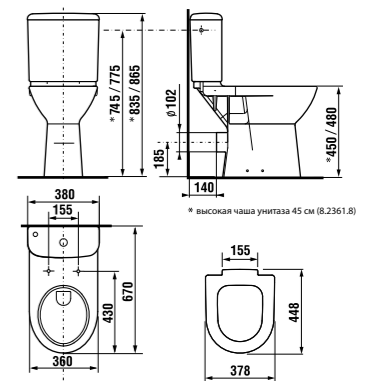

медицинская раковина Mio

Артикул	Описание	ууу: 104	109
8.1371.4.xxx.uuu.9	медицинская раковина 64 см, без перелива	x	x
8.9390.2.000.000.1	скрытый сифон		
8.9424.6.000.000.1	компактный сифон		

* 8.9424.6.000.000.1
** 8.9390.2.000.000.1

высокий унитаз Mio

46 см
50 см

Артикул	Описание	Подвод	Сливной механизм	Выпуск	Монтажный набор
8.2471.6.xxx.000.1	высокая чаша унитаза 50 см			x	x
8.2471.7.xxx.000.1	высокая чаша унитаза 46 см			x	x
8.2771.2.xxx.241.1	смывной бачок	x		x	
8.2771.3.xxx.242.1	смывной бачок		x	x	

Заказать отдельно:

8.9271.1.300.000.9	дюропластовое сиденье с крышкой Mio, антибактериальная обработка, быстроразъемные стальные петли
8.9271.2.300.000.9	дюропластовое сиденье с крышкой Mio, антибактериальная обработка, механизм мягкого закрытия Slowclose
8.9902.5.000.000.1	колесо выпуска Vario для расстояния 220-350 мм
8.9011.1.000.000.1	удлинённый установочный комплект, длина 30 см, включая декоративный колпачок
8.9009.2.000.000.1	колесо выпуска Vario для расстояния 70-220 мм

высокий унитаз DEEP by Jika

46 см
50 см

46 см
50 см

Артикул	Описание	Подвод	Сливной механизм	Выпуск	Монтажный набор
8.2361.6.000.000.1	высокая чаша унитаза 50 см			x	x
8.2361.7.000.000.1	высокая чаша унитаза 50 см			x	x
8.2361.9.000.000.1	высокая чаша унитаза 46 см			x	x
8.2361.8.000.000.1	высокая чаша унитаза 46 см			x	x
8.2761.2.000.241.1	смывной бачок	x		x	
8.2761.3.000.242.1	смывной бачок		x	x	

Заказать отдельно: