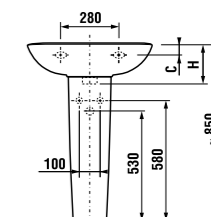

Заказать отдельно:

8.9034.9.000.000.1	установочный комплект для раковины
3.7271.0.004.010.1	запорный вентиль Mio, 3/8" – 1/2" мм, хром, 2 шт.
3.7471.0.004.000.1	сифон для раковины Mio, 5/4" – 32 мм, хром, медь
8.9424.9.000.000.1	сифон, хромированный ABS, высота регулируется 175 – 270 мм, высота гидравлического затвора 75 мм, пропускная способность 45 л, с декоративными кольцами (также возможно использование без декоративных колец)

	L	B	A	H	C
50 см	500	410	190	180	50
55 см	550	420	195	190	50
60 см	600	450	195	190	50
65 см	650	480	195	190	50