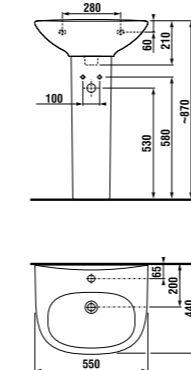

мини-раковина 40 см

Артикул	Описание	уу: 104	109
8.1539.3.000.ууу.1	мини-раковина 40 см	x	x

Заказать отдельно:
8.9034.9.000.000.1 установочный комплект для раковины

раковина 50, 55 и 60 см

Артикул	Описание	уу: 104	109
8.1039.0.000.ууу.9	раковина 50 см с установочным комплектом	x	x
8.1039.1.000.ууу.9	раковина 55 см с установочным комплектом	x	x
8.1039.2.000.ууу.9	раковина 60 см с установочным комплектом	x	x

раковина 50, 55 и 60 см с полупьедесталом

Артикул	Описание	уу: 104	109
8.1039.0.000.ууу.9	раковина 50 см с установочным комплектом	x	x
8.1039.1.000.ууу.9	раковина 55 см с установочным комплектом	x	x
8.1039.2.000.ууу.9	раковина 60 см с установочным комплектом	x	x
8.1939.1.000.000.1	полупьедестал с установочным комплектом (арт. 8.9001.3.000.000.1)		

раковина 50, 55 и 60 см с пьедесталом

Артикул	Описание	уу: 104	109
8.1039.0.000.ууу.9	раковина 50 см с установочным комплектом	x	x
8.1039.1.000.ууу.9	раковина 55 см с установочным комплектом	x	x
8.1039.2.000.ууу.9	раковина 60 см с установочным комплектом	x	x
8.1939.0.000.000.9	пьедестал		

	L	B	A	H
50 см	500	400	205	190
55 см	550	440	205	205
60 см	600	470	205	205

унитаз-компакт с горизонтальным выпуском