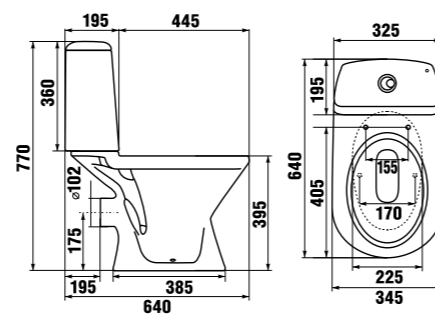

Унитаз 8.2453.2.000.242.1 комплектуется системой двойного смыва Oliveira. Артикул см. в разделе Сmyвные системы Oliveira на стр. 172.