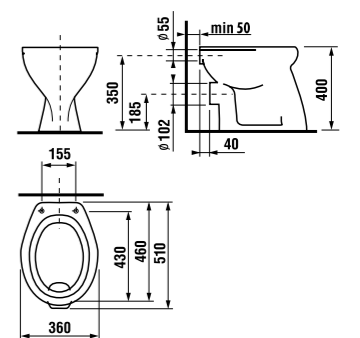

Артикул	Описание	Выпуск
8.2115.6.000.000.1	унитаз Roman с горизонтальным смыванием, горизонтальный выпуск	→ X

Заказать отдельно:
8.9299.9.000.000.1 установочный комплект для унитаза
8.9770.1.000.000.1 резиновая уплотняющая прокладка
8.9337.0.000.000.9 дюропластовое сиденье для унитаза с крышкой, антибактериальная обработка, пластиковые петли
8.9252.0.000.000.1 термопластовое сиденье с крышкой
8.9327.1.000.000.1 термопластовое сиденье с крышкой Zeta, пластиковые петли
8.9327.1.000.063.7 термопластовое сиденье с крышкой Zeta, стальные петли