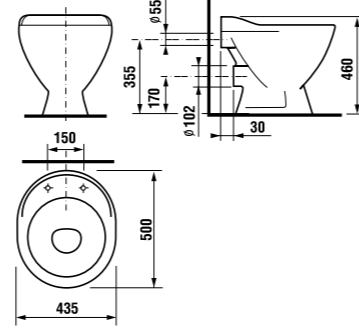

Артикул	Описание
8.5104.6.000.000.1	слив Mira с пластиковой решеткой (в комплекте)
Заказать отдельно:	
8.9299.9.000.000.1	установочный комплект
8.9770.1.000.000.1	резиновая уплотняющая прокладка
8.9371.0.000.000.1	пластиковый бачок для напольного унитаза, боковой подвод воды 3/8", Dual Flush 3/6 л