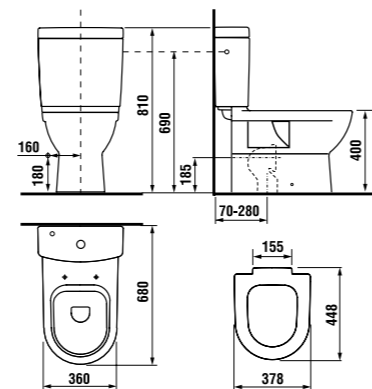

Код xxx в артикуле продукта = номер цвета (000 белый, 100 Jika perla).