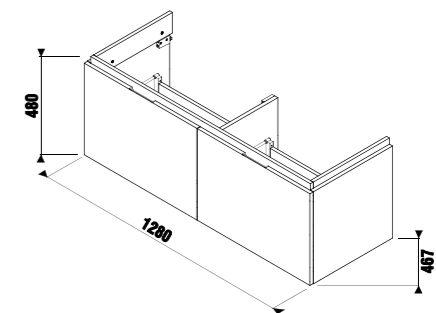

шкафчик под раковину 75 см, 2 ящика

НОВИНКА

Артикул	Описание	Цветовая гамма		
		белый глянец	темная сосна	дуб
4.0J42.5.403.500.1	шкафчик под раковину 75 см 8.1242.1, 2 ящика, отверстие для смесителя справа	X		
4.0J42.5.403.461.1	шкафчик под раковину 75 см 8.1242.1, 2 ящика, отверстие для смесителя справа		X	
4.0J42.5.403.519.1	шкафчик под раковину 75 см 8.1242.1, 2 ящика, отверстие для смесителя справа			X
4.0J42.5.404.500.1	шкафчик под раковину 75 см 8.1242.2, 2 ящика, отверстие для смесителя слева	X		
4.0J42.5.404.461.1	шкафчик под раковину 75 см 8.1242.2, 2 ящика, отверстие для смесителя слева		X	
4.0J42.5.404.519.1	шкафчик под раковину 75 см 8.1242.2, 2 ящика, отверстие для смесителя слева			X

Рекомендуем компактный сифон Jіka 8.9424.6.000.000.1.

шкафчик под раковину 85 см

Артикул	Описание	Цветовая гамма		
		белый глянец	темная сосна	дуб
4.0J42.6.301.500.1	шкафчик под раковину 85 см 8.1042.6, 1 ящик	X		
4.0J42.6.301.461.1	шкафчик под раковину 85 см 8.1042.6, 1 ящик		X	
4.0J42.6.301.519.1	шкафчик под раковину 85 см 8.1042.6, 1 ящик			X

Рекомендуем компактный сифон Jіka 8.9424.6.000.000.1.

шкафчик под раковину 85 см, 2 ящика

НОВИНКА

Артикул	Описание	Цветовая гамма		
		белый глянец	темная сосна	дуб
4.0J42.6.402.500.1	шкафчик под раковину 85 см 8.1242.6, 2 ящика	X		
4.0J42.6.402.461.1	шкафчик под раковину 85 см 8.1242.6, 2 ящика		X	
4.0J42.6.402.519.1	шкафчик под раковину 85 см 8.1242.6, 2 ящика			X

Рекомендуем компактный сифон Jіka 8.9424.6.000.000.1.

шкафчик под двойную раковину 130 см, 4 ящика