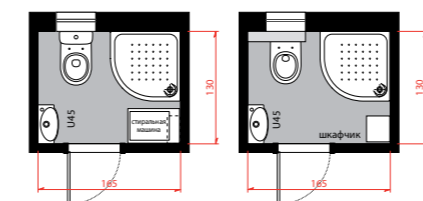

В компактных ванных комнатах на счету каждый сантиметр. Укороченный унитаз-компакт Tigo глубиной всего 62 см и раковина Tigo длиной 60 см экономят драгоценное пространство. Под раковиной можно разместить шкафчик с полотенцами, а душевая шторка с душевым поддоном станет наилучшим выбором.

2,15 м²