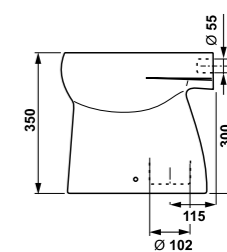

ВАННАЯ КОМНАТА ДЛЯ ДЕТЕЙ BABY

Благодаря продуманной форме маленькая раковина из детской коллекции с легкостью собирает все брызги.

Первый шаг к тому, чтобы научить ребенка беречь воду: 1 капля — смывание большим объемом воды, 3 маленькие капли — смывание меньшим объемом воды. Это может быть интересно!

Смешной кузнечик на маленькой раковине из детской коллекции: с ним можно подружиться.

Кузнечик живет и на пластиковом бачке современной геометрической формы. Этот бачок изготовлен из прочного пластика толщиной 4 мм.

ВАННАЯ КОМНАТА ДЛЯ ДЕТЕЙ BABY

мини-раковина BABY

Артикул	Описание	139	134
8.1561.4.000.ууу.1	раковина 450x370x190 мм, с отверстием для смесителя, двойная глазуровка, с декором	x	x

Артикул	Описание	139	134
8.1261.1.000.ууу.1	раковина 500x410x190 мм, с отверстием для смесителя, двойная глазуровка, с декором, подходящий сифон 8.1961.1, подходящий пьедестал 8.1961.0, может быть использована в качестве накладной раковины	x	x
8.1961.1.000.000.1	полупьедестал с установочным комплектом (арт. 8.9001.3.000.000.1) только для мини-раковины 50 см		

Заказать отдельно:
8.9034.9.000.000.1 установочный комплект для раковины
3.7271.0.004.010.1 запорный вентиль Mio, 3/8" – 1/2" мм, хром, 2 шт.
3.7471.0.004.000.1 сифон для раковины Mio, 5/4" – 32 мм, хром, медь

Рекомендуется устанавливать раковину для детей на высоте 60 см от пола. Регулируйте высоту раковины в соответствии с ростом ребенка.

унитаз BABY

Артикул	Описание	Выпуск
8.2203.7.000.000.1	унитаз «Baby» с горизонтальным смыванием, с вертикальным выпуском, с установочным комплектом	↓
8.2203.6.000.000.1	унитаз «Baby» с горизонтальным смыванием, с горизонтальным выпуском, с установочным комплектом	→