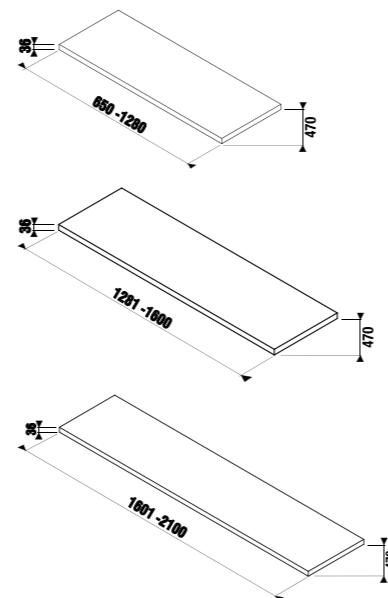

подрезаемые столешницы

Артикул	Описание	Цветовая гамма		
		белый	темная сосна	дуб
4.6J42.0.010.500.1	подрезаемая столешница 65-128 см, без отверстия, без крепления	X		
4.6J42.0.010.461.1	подрезаемая столешница 65-128 см, без отверстия, без крепления		X	
4.6J42.0.010.519.1	подрезаемая столешница 65-128 см, без отверстия, без крепления			X
4.6J42.1.010.500.1	подрезаемая столешница 128,1-160 см, без отверстия, без крепления	X		
4.6J42.1.010.461.1	подрезаемая столешница 128,1-160 см, без отверстия, без крепления		X	
4.6J42.1.010.519.1	подрезаемая столешница 128,1-160 см, без отверстия, без крепления			X
4.6J42.2.010.500.1	подрезаемая столешница 160,1-210 см, без отверстия, без крепления	X		
4.6J42.2.010.461.1	подрезаемая столешница 160,1-210 см, без отверстия, без крепления		X	
4.6J42.2.010.519.1	подрезаемая столешница 160,1-210 см, без отверстия, без крепления			X
4.7J00.4.000.000.1	крепление для подрезаемой столешницы, регулируемое, белое			
4.5013.3.172.000.1	крепление для подрезаемой столешницы, регулируемое, серебро			

столешница с 1 отверстием

Артикул	Описание	Цветовая гамма		
		белый	темная сосна	дуб
4.6J42.3.011.500.1	подрезаемая столешница 65-160 см, для раковин Cubito 45-75 см, 1 отверстие слева/справа, без крепления	X		
4.6J42.3.011.461.1	подрезаемая столешница 65-160 см, для раковин Cubito 45-75 см, 1 отверстие слева/справа, без крепления		X	
4.6J42.3.011.519.1	подрезаемая столешница 65-160 см, для раковин Cubito 45-75 см, 1 отверстие слева/справа, без крепления			X
4.7J00.4.000.000.1	крепление для подрезаемой столешницы, регулируемое, белое			
4.5013.3.172.000.1	крепление для подрезаемой столешницы, регулируемое, серебро