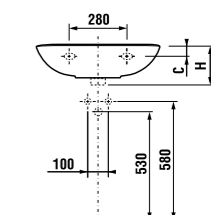

раковины 50, 55, 60 и 65 см

Артикул	Описание	ууу: 104	109	134	139
8.1261.1.000.ууу.1	раковина 50 см	x	x	x	x
8.1261.2.000.ууу.1	раковина 55 см	x	x		
8.1261.3.000.ууу.1	раковина 60 см	x	x		
8.1261.4.000.ууу.1	раковина 65 см	x	x		

раковины 50, 55, 60 и 65 см с полупьедесталом

Артикул	Описание	ууу: 104	109	134	139
8.1261.1.000.ууу.1	раковина 50 см	x	x	x	x
8.1261.2.000.ууу.1	раковина 55 см	x	x		
8.1261.3.000.ууу.1	раковина 60 см	x	x		
8.1261.4.000.ууу.1	раковина 65 см	x	x		
8.1961.1.000.000.1	полупьедестал с установочным комплектом (арт. 8.9001.3.000.000.1)				

раковины 50, 55, 60 и 65 см с пьедесталом

Артикул	Описание	ууу: 104	109	134	139
8.1261.1.000.ууу.1	раковина 50 см	x	x	x	x
8.1261.2.000.ууу.1	раковина 55 см	x	x		
8.1261.3.000.ууу.1	раковина 60 см	x	x		
8.1261.4.000.ууу.1	раковина 65 см	x	x		
8.1961.0.000.000.9	пьедестал				

Заказать отдельно:

8.9034.9.000.000.1	установочный комплект для раковины
3.7271.0.004.010.1	запорный вентиль Mio, 3/8" – 1/2" мм, хром, 2 шт.
3.7471.0.004.000.1	сифон для раковины Mio, 5/4" – 32 мм, хром, медь
8.9424.9.000.000.1	сифон, хромированный ABS, высота регулируется 175 – 270 мм, высота гидравлического затвора 75 мм, пропускная способность 45 л, с декоративными кольцами (также возможно использование без декоративных колец)

	L	B	A	H	C	D
50 см	500	410	190	180	50	180
55 см	550	420	195	190	50	280
60 см	600	450	195	190	50	280
65 см	650	480	195	190	50	280

мини-раковина 45 см

Артикул	Описание	ууу: 104	109	134	139
8.1561.4.000.ууу.1	раковина 45 см	x	x	x	x

раковины 50, 55, 60 и 65 см

Артикул	Описание	ууу: 104	109
8.1061.1.000.ууу.9	раковина 50 см, с установочным комплектом	x	x
8.1061.2.000.ууу.9	раковина 55 см, с установочным комплектом	x	x
8.1061.3.000.ууу.9	раковина 60 см, с установочным комплектом	x	x
8.1061.4.000.ууу.1	раковина 65 см	x	x