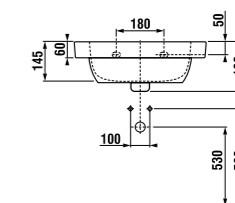

ВАННАЯ КОМНАТА ДЛЯ ДЕТЕЙ BABY

Благодаря продуманной форме маленькая раковина из детской коллекции с легкостью собирает все брызги.

Первый шаг к тому, чтобы научить ребенка беречь воду: 1 капля — смывание большим объемом воды, 3 маленькие капли — смывание меньшим объемом воды. Это может быть интересно!

Смешной кузнечик на маленькой раковине из детской коллекции: с ним можно подружиться.

Кузнечик живет и на пластиковом бачке современной геометрической формы. Этот бачок изготовлен из прочного пластика толщиной 4 мм.

ВАННАЯ КОМНАТА ДЛЯ ДЕТЕЙ BABY

мини-раковина BABY

Артикул	Описание	139	134
8.1561.4.000.ууу.1	раковина 450x370x190 мм, с отверстием для смесителя, двойная глазуровка, с декором	x	x

Артикул	Описание	139	134
8.1261.1.000.ууу.1	раковина 500x410x190 мм, с отверстием для смесителя, двойная глазуровка, с декором, подходящий сифон 8.1961.1, подходящий пьедестал 8.1961.0, может быть использована в качестве накладной раковины	x	x
8.1961.1.000.000.1	полупьедестал с установочным комплектом (арт. 8.9001.3.000.000.1) только для мини-раковины 50 см		

Заказать отдельно:
8.9034.9.000.000.1 установочный комплект для раковины
3.7271.0.004.010.1 запорный вентиль Mio, 3/8" – 1/2" мм, хром, 2 шт.
3.7471.0.004.000.1 сифон для раковины Mio, 5/4" – 32 мм, хром, медь

Рекомендуется устанавливать раковину для детей на высоте 60 см от пола. Регулируйте высоту раковины в соответствии с ростом ребенка.

унитаз BABY

Артикул	Описание	Выпуск
8.2203.7.000.000.1	унитаз «Baby» с горизонтальным смыванием, с вертикальным выпуском, с установочным комплектом	↓
8.2203.6.000.000.1	унитаз «Baby» с горизонтальным смыванием, с горизонтальным выпуском, с установочным комплектом	→