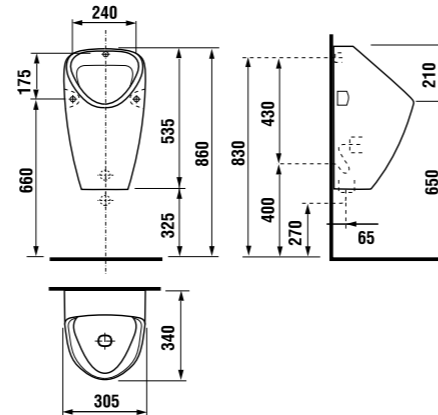

писсуар Golem с внутренним подводом воды

Артикул	Описание
8.4306.0.000.000.1	писсуар Golem

Заказать отдельно:

8.9034.9.000.890.1	установочный комплект, цвет белый
8.9034.9.000.891.1	установочный комплект, цвет хром
8.9200.3.000.000.1	сифон, горизонтальный/вертикальный выпуск
8.9480.7.000.000.1	трубка 1/2", внутренний подвод воды
8.9480.8.000.000.1	резиновая уплотняющая прокладка, внутренняя
8.9106.2.000.000.1	фильтр