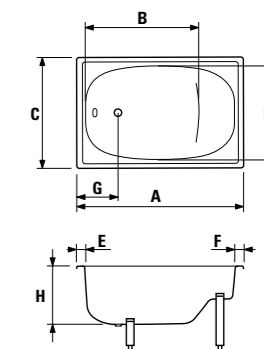

Эти зоны рекомендованы для размещения стока ванны или смесителя.

Области, обозначенные этим цветом, не рекомендованы для размещения стока ванны или смесителя.

E, F = ширина борта ванны.