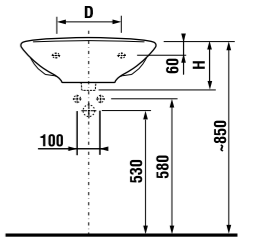

Артикул	Описание	ууу: 104 109 121		
8.1427.0.000.ууу.9	раковина 50 см с установочным комплектом	x	x	x
8.1427.1.000.ууу.9	раковина 55 см с установочным комплектом	x	x	x
8.1427.2.000.ууу.9	раковина 60 см с установочным комплектом	x	x	x
8.1927.0.000.000.9	пьедестал			
8.1927.1.000.000.5	полупьедестал