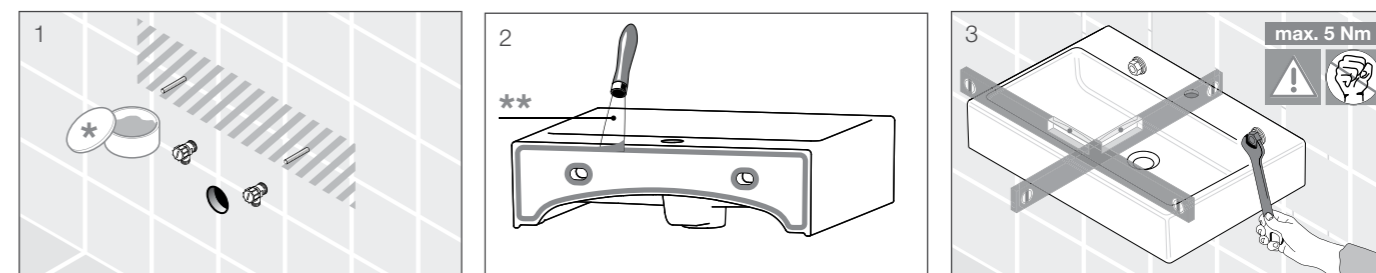

арматура для унитаза Era

Артикул	Описание
8.2453.2.000.242.1	Era унитаз-компакт, горизонтальный выпуск

Артикул	Описание
R.5880.1.31	Era комплект 2-х режимной арматуры

В комплект входит:

8.9053.2.000.000.9	нажимная кнопка для сливного механизма ATLAS
8.9053.3.000.000.9	сливной механизм ATLAS, 2-х режимный
8.9053.4.000.000.9	наливной механизм UNIBOTTOM
8.9053.5.000.000.9	уплотнительное кольцо между бачком и чашей
8.9053.6.000.000.9	запорное кольцо для сливного механизма ATLAS
8.9053.7.000.000.9	комплект крепежа M6x65 Oliveira

арматура для унитаза Vega

Артикул	Описание
8.2451.4.000.242.1	Vega унитаз-компакт, косой выпуск

Артикул	Описание
R.5880.1.34	Vega комплект 2-х режимной арматуры

В комплект входит:

8.9053.2.000.000.9	нажимная кнопка для сливного механизма ATLAS
8.9053.3.000.000.9	сливной механизм ATLAS, 2-х режимный
8.9053.4.000.000.9	наливной механизм UNIBOTTOM
8.9053.5.000.000.9	уплотнительное кольцо между бачком и чашей
8.9053.6.000.000.9	запорное кольцо для сливного механизма ATLAS
8.9053.7.000.000.9	комплект крепежа M6x65 Oliveira

При установке керамических изделий опционально можно заказать **выравнивающую пасту** или **шумоизоляционные пластины**.

Монтаж выравнивающей пасты 8.9461.4.000.000.1

* Жидкое мыло

** Толщина слоя выравнивающей пасты 5-10 мм