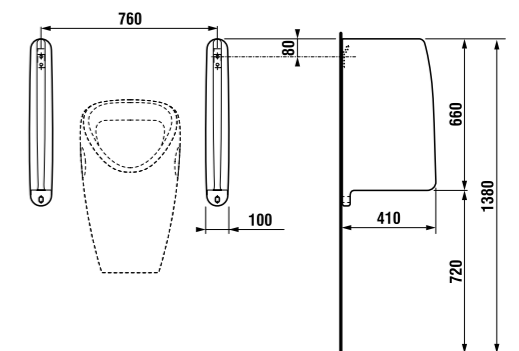

разделительная перегородка Split

Артикул	Описание
8.4760.1.000.000.1	разделительная перегородка, включая установочный комплект