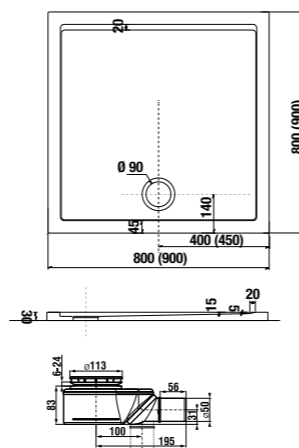

ДУШЕВЫЕ ПОДДОНЫ GEL COAT

душевой поддон Padana, gel coat, квадратный

Артикул	Описание
2.1193.1.000.000.1	квадратный душевой поддон, 800 × 800 мм
2.1193.2.000.000.1	квадратный душевой поддон, 900 × 900 мм

Душевой поддон Padana подходит для установки на уровне пола.

Для тонких душевых поддонов Padana рекомендуется сифон 2.9423.0 (увеличенный дренаж 54 л/мин.)

Заказать отдельно:

8.9910.3.000.000.1	расширяющая полоса между поддоном и стеной, 290 x 50 мм
2.9423.0.000.000.1	сифон для душевого поддона, диаметр 90 мм, крышка из нержавеющей стали диаметр 113 мм, дренаж 54 л/мин., вкл. установочный комплект

душевой поддон Padana, gel coat, угловой

Артикул	Описание
2.1193.3.000.000.1	угловой душевой поддон, 900 × 900 мм, радиус 550 мм

Душевой поддон Padana подходит для установки на уровне пола.

Для тонких душевых поддонов Padana рекомендуется сифон 2.9423.0 (увеличенный дренаж 54 л/мин.)

Заказать отдельно:

8.9910.3.000.000.1	расширяющая полоса между поддоном и стеной, 290 x 50 мм
2.9423.0.000.000.1	сифон для душевого поддона, диаметр 90 мм, крышка из нержавеющей стали диаметр 113 мм, дренаж 54 л/мин., вкл. установочный комплект

ДУШЕВЫЕ ПОДДОНЫ СТАЛЬНЫЕ

стальные душевые поддоны SOFIA

ANTISLIP

Вы никогда не поскользнетесь на поверхности вашего душевого поддона благодаря специальной противоскользящей обработке.

Преимущества

- эмалированные душевые поддоны гигиеничны, устойчивы к моющим средствам, царапинам, ударам и ржавчине.

Артикул	Описание	Antislip ууу: 011	
2.1407.0.000.000.1	квадратный душевой поддон 700 мм		
2.1408.0.000.011.1	квадратный душевой поддон 800 мм	x	
2.1409.0.000.000.1	квадратный душевой поддон 900 мм	x	
	L	B	H
2.1407.0	700	700	135
2.1408.0	800	800	145
2.1409.0	900	900	145

Заказать отдельно: