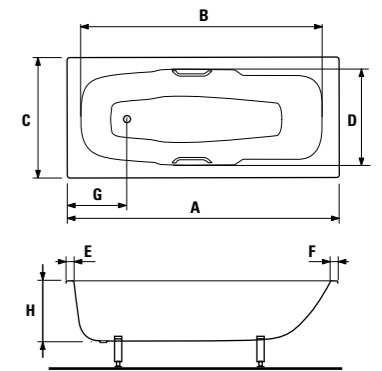

A	B	C	D	E	F	G	H
2.3437.2	1700	1335	800	670	80	65	285	410
2.3438.2	1800	1335	800	670	130	115	320	410