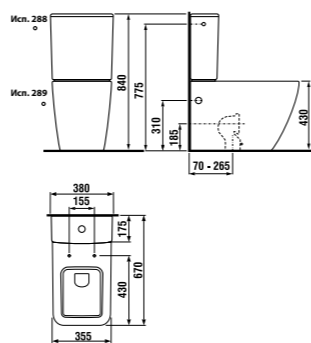

Код xxx в артикуле продукта = номер цвета (000 белый, 100 Jika perla).