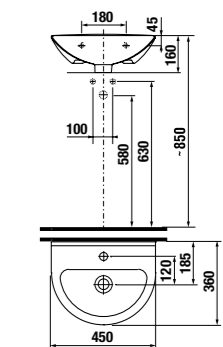

Код xxx в артикуле продукта = номер цвета (000 белый, 100 Jika perla).