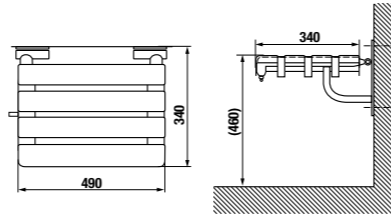

Артикул	Описание
3.8971.8.003.000.1	сиденье для душа, подвесное, откидное, нержавеющая сталь (макс. 120 кг)