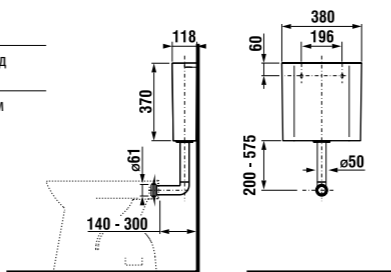

Артикул	Описание
8.9371.1.000.000.1	пластиковый бачок с декором (кузнечик), боковой подвод воды 3/8"
8.9371.0.000.000.1	пластиковый бачок, боковой подвод воды 3/8", механизм двойного смыва 3/6 литра

Безопасность, удобство и комфорт в ванной комнате. Раковина Mio специальной формы облегчает доступ к смесителю. Чаша унитаза-компакта может достигать высотой до 50 см и глубиной до 70 см. Кроме того, оборудование ванной комнаты предусматривает наклон зеркал и крепкие поручни различной длины, подходящие для всех видов изделий. Ванная комната Mio без барьеров подходит не только для людей с ограниченными возможностями передвижения, но и для людей в возрасте, или очень высоких людей, а также для слабовидящих.