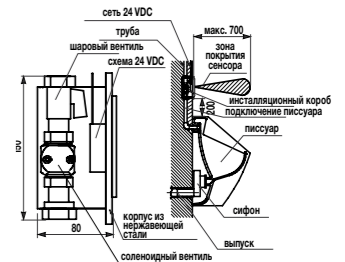

СПЕЦИАЛЬНЫЕ ИЗДЕЛИЯ ПИССУАРЫ

ИСТОЧНИК ПИТАНИЯ

Артикул	Описание
8.9507.1.000.000.1	источник питания на 5 писсуаров Golem Antivandal, Domino Sensor, 24 V, 50 Hz
8.9507.2.000.000.1	источник питания на 9 писсуаров Golem Antivandal, Domino Sensor, 24 V, 50 Hz

писсуар Golem с внутренним подводом воды

Артикул	Описание
8.4306.0.000.000.1	писсуар Golem

Заказать отдельно:

8.9034.9.000.890.1	установочный комплект, цвет белый
8.9034.9.000.891.1	установочный комплект, цвет хром
8.9200.3.000.000.1	сифон, горизонтальный/вертикальный выпуск
8.9480.7.000.000.1	трубка 1/2", внутренний подвод воды
8.9480.8.000.000.1	резиновая уплотняющая прокладка, внутренняя
8.9106.2.000.000.1	фильтр

писсуар Livo с внутренним подводом воды

Артикул	Описание
8.4020.0.000.000.1	писсуар Livo

Заказать отдельно:

8.9253.6.000.890.1	установочный комплект, цвет белый
8.9253.6.000.891.1	установочный комплект, цвет хром
8.9200.3.000.000.1	сифон, горизонтальный/вертикальный выпуск
8.9480.7.000.000.1	трубка 1/2", внутренний подвод воды
8.9480.8.000.000.1	резиновая уплотняющая прокладка, внутренняя
8.9107.3.000.000.1	фильтр

ВНИМАНИЕ! ДЛЯ УСТАНОВКИ ПИССУАРА LIVO требуются болты 8.9253.6 (длина 40 мм).

технические аксессуары для писсуаров Golem и Livo с внутренним подводом воды

СПЕЦИАЛЬНЫЕ ИЗДЕЛИЯ ПИССУАРЫ

смывной механизм для писсуара, внутренний подвод воды, ик-сенсор