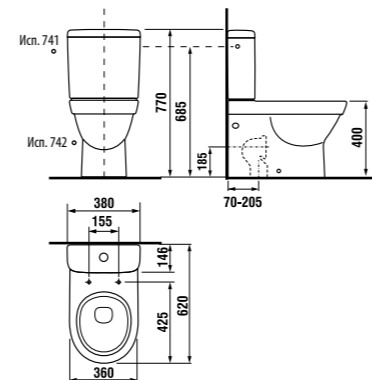

Запасные части:	
8.2821.2.000.000.1	бачок, боковой подвод воды, вкл. механизм против образования конденсата
8.2821.3.000.000.1	бачок, нижний подвод воды, не вкл. механизм против образования конденсата
8.2821.4.000.000.1	крышка бачка
8.9748.5.000.000.1	пластиковый элемент против образования конденсата
7.H000.0.100.R	сливной механизм
8.9135.3.000.000.1	наливной механизм 3/8", белый
8.9135.4.000.000.1	наливной механизм 1/2", белый
8.9136.3.000.000.1	кнопка смыва
8.9175.3.000.000.1	установочный комплект для унитаза
8.9417.1.000.000.1	уплотнитель