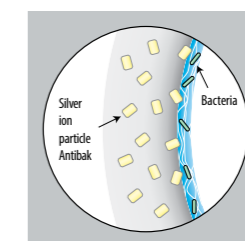

SLOWCLOSE

Slowclose
Механизм мягкого закрывания, позволяющий бесшумно закрывать сиденье.

ANTIBAK

ANTIBAK СИДЕНЬЯ
Материал сидений обогащен составом с антибактериальным противоплесневелым воздействием.

ТОНКОЕ СИДЕНЬЕ
Тонкое сиденье с крышкой идеально дополняет дизайн коллекции Pure. Данное сиденье также доступно с механизмом мягкого закрывания.