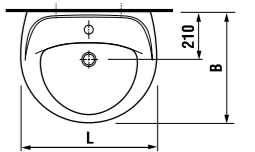

L	B	A	H
50 см	500	410	185	280
55 см	550	450	195	280
60 см	600	490	215	280