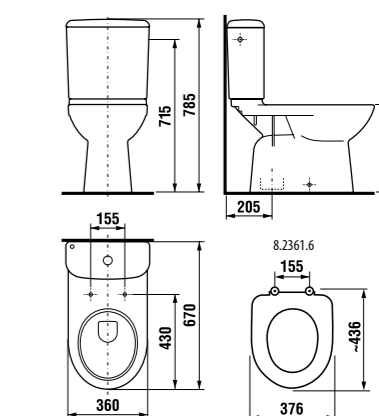

Артикул	Описание	Подвод воды	Сливной механизм	Выпуск	Монтажный набор включен
8.2261.7.000.241.1	унитаз-компакт	x	x	x	x
8.2261.7.000.242.1	унитаз-компакт	x	x	x	x
Заказать отдельно:					
8.9328.1.300.063.9	дюропластовое сиденье для унитаза с крышкой Deer by Jika, антибактериальная обработка, стальные петли				
8.9328.4.300.000.9	дюропластовое сиденье для унитаза с крышкой Deer by Jika, антибактериальная обработка, механизм мягкого закрывания Slowclose				
8.9328.1.300.000.1	дюропластовое сиденье для унитаза с крышкой Deer by Jika, антибактериальная обработка, пластиковые петли