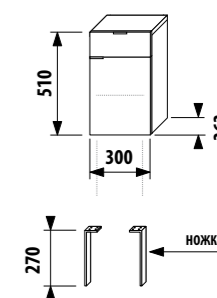

Мебель в отделке зеленый доступна «под заказ».