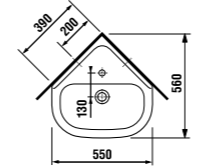

мини-раковина 50 см

Артикул	Описание	ууу: 105	106
8.1561.3.000.ууу.1	мини-раковина 50 см	x	x

Заказать отдельно:

8.9034.9.000.000.1	установочный комплект для раковины
3.7271.0.004.010.1	запорный вентиль Mio, 3/8" – 1/2" мм, хром, 2 шт.
3.7471.0.004.000.1	сифон для раковины Mio, 5/4" – 32 мм, хром, медь
8.9424.9.000.000.1	сифон, хромированный ABS, высота регулируется 175 – 270 мм, высота гидравлического затвора 75 мм, пропускная способность 45 л, с декоративными кольцами (также возможно использование без декоративных колец)

мини-раковина 50 x 23 см

Артикул	Описание	ууу: 105	106
8.1561.5.000.ууу.1	мини-раковина 50 x 23 см	x	x

Заказать отдельно:

8.9034.9.000.000.1	установочный комплект для раковины
3.7271.0.004.010.1	запорный вентиль Mio, 3/8" – 1/2" мм, хром, 2 шт.
3.7471.0.004.000.1	сифон для раковины Mio, 5/4" – 32 мм, хром, медь
8.9424.9.000.000.1	сифон, хромированный ABS, высота регулируется 175 – 270 мм, высота гидравлического затвора 75 мм, пропускная способность 45 л, с декоративными кольцами (также возможно использование без декоративных колец)

угловая раковина 55 см

Артикул	Описание	ууу: 104
8.1661.4.000.ууу.1	угловая раковина 55 см	x

Заказать отдельно:

8.9034.9.000.000.1	установочный комплект для раковины
8.9424.9.000.000.1	сифон, хромированный ABS, высота регулируется 175 – 270 мм, высота гидравлического затвора 75 мм, пропускная способность 45 л, с декоративными кольцами (также возможно использование без декоративных колец)

мини-раковина угловая 45 см

Артикул	Описание	ууу: 104
8.1661.2.000.ууу.1	угловая мини-раковина 45 см	x

Заказать отдельно: