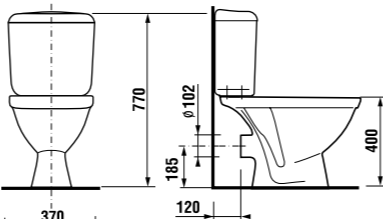

укороченный подвесной унитаз

Артикул	Описание
8.2137.2.000.000.1	укороченный подвесной унитаз LYRA Compact с глубоким смыванием. Длина всего 49 см!

Заказать отдельно:

8.9337.0.000.000.1	дюропластовое сиденье DINO для унитаза с крышкой, антибактериальная обработка, пластиковые петли
8.9337.2.000.000.1	дюропластовое сиденье DINO для унитаза без крышки, пластиковые петли
8.9337.0.300.063.9	дюропластовое сиденье DINO для унитаза с крышкой, антибактериальная обработка, стальные петли, только белый цвет
8.9337.2.300.063.1	дюропластовое сиденье для унитаза без крышки, антибактериальная обработка, стальные петли, только белый цвет

ВНИМАНИЕ! Для этого изделия используйте сиденье с крышкой DINO-LYRA-COMPACT (9337.0). Сиденье LYRA (9251.5) не подходит!

подвесной унитаз Dino

Артикул	Описание
8.2137.0.000.000.3	подвесной унитаз с глубоким смыванием DINO

Заказать отдельно:

8.9039.6.000.063.1	дюропластовое сиденье DINO для унитаза с крышкой, механизм мягкого закрывания Slowclose
8.9337.0.300.063.9	дюропластовое сиденье DINO для унитаза с крышкой, антибактериальная обработка, стальные петли, только белый цвет
8.9337.2.000.000.1	дюропластовое сиденье для унитаза без крышки, пластиковые петли
8.9337.2.300.063.1	дюропластовое сиденье для унитаза без крышки, антибактериальная обработка, стальные петли, только белый цвет

унитаз-компакт с косым выпуском

Артикул	Описание	Подвод	Включая сливной механизм	Выпуск
8.2423.4.000.242.9	унитаз-компакт с установочным комплектом	x	x	x

Унитаз 8.2423.4.000.242.9 комплектуется системой двойного смыва Oliveira. Артикул см. в разделе Смывные системы Oliveira на стр. 172.

Заказать отдельно: