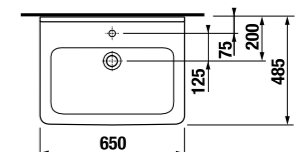

Артикул	Описание	ууу: 104	109
8.1042.2.xxx.yyy.1	раковина 55 см	x	x
8.1042.3.xxx.yyy.1	раковина 60 см	x	x
8.1042.4.xxx.yyy.1	раковина 65 см	x	x
8.1995.1.000.028.1	полупьедестал с установочным комплектом (арт. 8.9001.5.000.000.1)		

Заказать отдельно:

8.9034.9.000.000.1	установочный комплект для раковины
3.7473.0.004.000.1	сифон для раковины Cubito 5/4" – 32 мм, хром, медь
3.7242.0.004.010.1	запорный вентиль Cubito 3/8" – 1/2" мм, хром, 2 шт