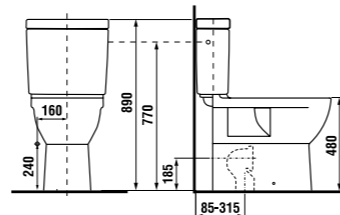

медицинская раковина Mio

Артикул	Описание	ууу: 104	109
8.1371.4.xxx.uuu.9	медицинская раковина 64 см, без перелива	x	x
8.9390.2.000.000.1	скрытый сифон		
8.9424.6.000.000.1	компактный сифон		

* 8.9424.6.000.000.1
** 8.9390.2.000.000.1

высокий унитаз Mio

46 см
50 см

Артикул	Описание	Подвод	Сливной механизм	Выпуск	Монтажный набор
8.2471.6.xxx.000.1	высокая чаша унитаза 50 см			x	x
8.2471.7.xxx.000.1	высокая чаша унитаза 46 см			x	x
8.2771.2.xxx.241.1	смывной бачок	x		x	
8.2771.3.xxx.242.1	смывной бачок		x	x	

Заказать отдельно:

8.9271.1.300.000.9	дюропластовое сиденье с крышкой Mio, антибактериальная обработка, быстроразъемные стальные петли
8.9271.2.300.000.9	дюропластовое сиденье с крышкой Mio, антибактериальная обработка, механизм мягкого закрытия Slowclose
8.9902.5.000.000.1	колесо выпуска Vario для расстояния 220-350 мм
8.9011.1.000.000.1	удлинённый установочный комплект, длина 30 см, включая декоративный колпачок
8.9009.2.000.000.1	колесо выпуска Vario для расстояния 70-220 мм

высокий унитаз DEEP by Jika

46 см
50 см

46 см
50 см

Артикул	Описание	Подвод	Сливной механизм	Выпуск	Монтажный набор
8.2361.6.000.000.1	высокая чаша унитаза 50 см			x	x
8.2361.7.000.000.1	высокая чаша унитаза 50 см			x	x
8.2361.9.000.000.1	высокая чаша унитаза 46 см			x	x
8.2361.8.000.000.1	высокая чаша унитаза 46 см			x	x
8.2761.2.000.241.1	смывной бачок	x		x	
8.2761.3.000.242.1	смывной бачок		x	x	

Заказать отдельно: