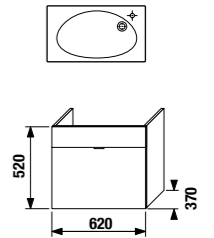

ПАКК 1+1
1+1 ПАКК компактный шкафчик + раковина