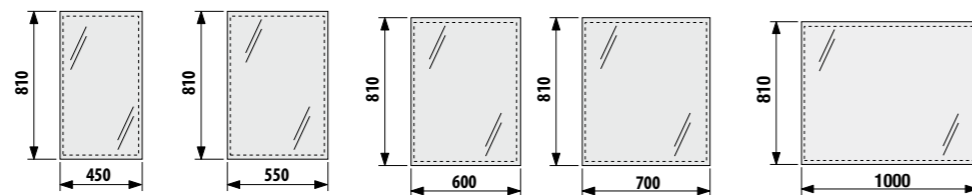

Артикул	Описание	Размеры
4.5570.1.173.144.1	прямоугольное, вкл. крепление к стене, скос 5 мм с каждой стороны, алюминиевая рама с 3 сторон, с возможностью установки освещения или/и системы антизапотевания максимального размера 574 × 274 мм	45 × 81 см
4.5571.1.173.144.1	прямоугольное, вкл. крепление к стене, скос 5 мм с каждой стороны, алюминиевая рама с 3 сторон, с возможностью установки освещения или/и системы антизапотевания максимального размера 274 × 274 мм	55 × 81 см
4.5572.1.173.144.1	прямоугольное, вкл. крепление к стене, скос 5 мм с каждой стороны, алюминиевая рама с 3 сторон, с возможностью установки освещения или/и системы антизапотевания максимального размера 274 × 274 мм	60 × 81 см
4.5573.1.173.144.1	прямоугольное, вкл. крепление к стене, скос 5 мм с каждой стороны, алюминиевая рама с 3 сторон, с возможностью установки освещения или/и системы антизапотевания максимального размера 574 × 274 мм	70 × 81 см
4.5576.1.173.144.1	прямоугольное, вкл. крепление к стене, скос 5 мм с каждой стороны, алюминиевая рама с 3 сторон, с возможностью установки освещения или/и системы антизапотевания максимального размера 574 × 274 мм	100 × 81 см