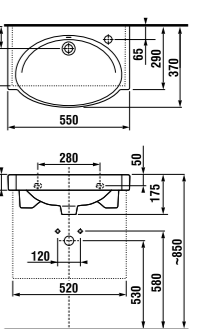

Артикул	Описание	ууу: 105	106	109
8.1021.2.000.ууу.1	раковина 55 x 37 см	x	x	x