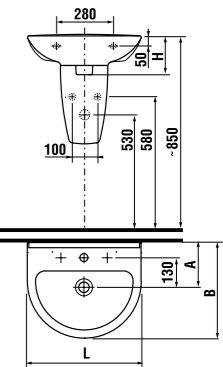

L	B	A	H
50 см	500	420	195	170
55 см	550	430	200	175
60 см	600	470	200	200
65 см	650	490	200	200