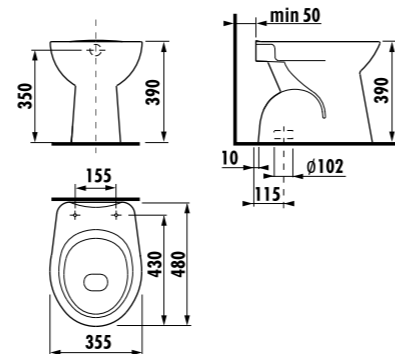

напольный унитаз Zeta – вертикальный выпуск

Артикул	Описание	Выпуск
8.2239.7.000.000.1	унитаз Zeta с вертикальным выпуском	↓ X

Заказать отдельно:
8.9299.9.000.000.1 установочный комплект для унитаза
8.9327.1.000.000.1 термопластовое сиденье с крышкой Zeta, пластиковые петли
8.9327.1.000.063.7 термопластовое сиденье с крышкой Zeta, стальные петли
8.9770.1.000.000.1 резиновая уплотняющая прокладка