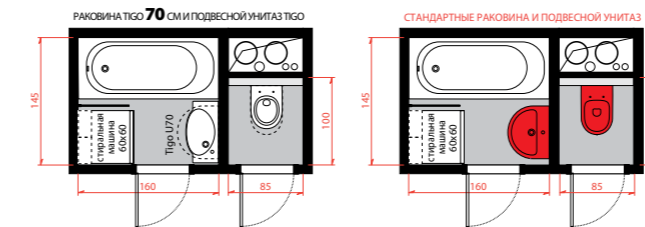

Решения для компактных ванных комнат

2,3 м² + 0,85 м²