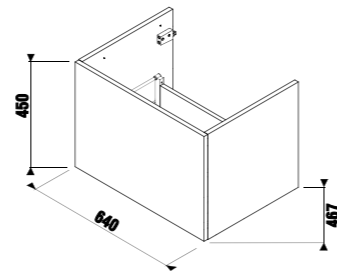

шкафчик под раковину-столешницу

Артикул	Описание	Цветовая гамма		
		☐	☐	☐
		белый глянец	темная сосна	дуб
4.1J42.4.301.500.1	шкафчик под раковину-столешницу, 64 см, 1 ящик	X		
4.1J42.4.301.461.1	шкафчик под раковину-столешницу, 64 см, 1 ящик		X	
4.1J42.4.301.519.1	шкафчик под раковину-столешницу, 64 см, 1 ящик			X

Рекомендуем компактный сифон Jika 8.9424.6.000.000.1.