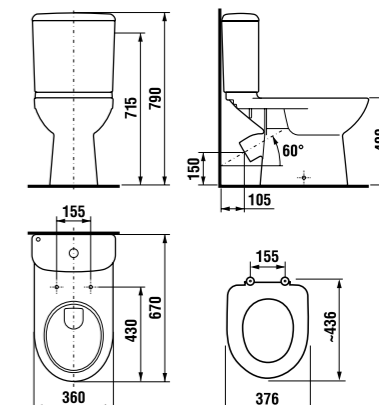

подвесной унитаз

Артикул	Описание
8.2061.1.000.000.1	подвесной унитаз
Заказать отдельно:	
8.9328.1.300.063.9	дюропластовое сиденье для унитаза с крышкой Deer by Jika, антибактериальная обработка, стальные петли
8.9328.4.300.000.9	дюропластовое сиденье для унитаза с крышкой Deer by Jika, антибактериальная обработка, механизм мягкого закрывания Slowclose, стальные петли

напольный унитаз

Артикул	Описание	Выпуск	Монтажный набор включен
8.2361.5.000.000.1	напольный унитаз	x	x
Заказать отдельно:			
8.9328.1.300.063.9	дюропластовое сиденье для унитаза с крышкой Deer by Jika, антибактериальная обработка, стальные петли		
8.9328.4.300.000.9	дюропластовое сиденье для унитаза с крышкой Deer by Jika, антибактериальная обработка, механизм мягкого закрывания Slowclose		
8.9009.2.000.000.1	колесо выпуска Varjo для расстояния 70 – 220 мм		
Дополнительно:			
8.9175.3.000.000.1	установочный комплект для унитаза		

биде

Артикул	Описание	ууу: 304 Монтажный набор включен
8.3261.1.000.304.1	биде	x x
Дополнительно:		
8.9175.3.000.000.1	установочный комплект для биде	

подвесное биде

Артикул	Описание	ууу: 304 Монтажный набор включен
8.3061.1.000.304.1	подвесное биде	x x
Заказать отдельно:		
8.9034.9.000.890.1	установочный комплект, белый	
8.9034.9.000.891.1	установочный комплект, хром	

унитаз-компакт с косым выпуском