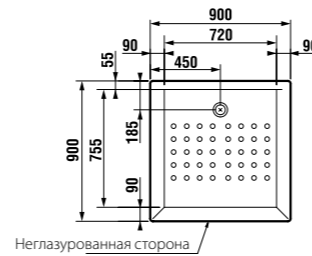

Заказать отдельно:

2.9498.3.000.000.1	сифон для душевого поддона 60/40 мм, клапан из нержавеющей стали с логотипом JKA; дренаж 33 л/мин.
8.9910.3.000.000.1	расширяющая полоса между поддоном и стеной, 290 x 50 мм

	L	B	H
2.1208.0.000.020.1	800	800	80
2.1209.0.000.020.1	900	900	80