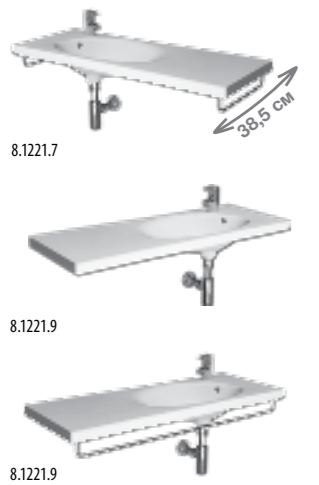

асимметричная раковина-столешница 100 см

Артикул	Описание	ууу: 105	106	109
8.1221.7.000.105.1	асимметричная раковина-столешница 100 см* (раковина слева)	x		
8.1221.7.000.109.1	асимметричная раковина-столешница 100 см* (раковина слева)			x
8.1221.9.000.106.1	асимметричная раковина-столешница 100 см* (раковина справа)		x	
8.1221.9.000.109.1	асимметричная раковина-столешница 100 см* (раковина справа)			x

* Выравнивающая паста включена в комплект.

Заказать отдельно:
3.8121.5.004.000.1 фронтальный полотенцедержатель для раковины 100 см, нержавеющая сталь
3.8121.4.004.000.1 боковой полотенцедержатель для раковины Tigo, левый/правый, нержавеющая сталь

Фронтальный и боковой полотенцедержатели не могут быть установлены одновременно.