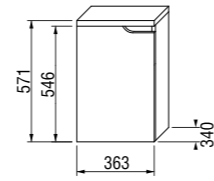

средний шкафчик, левый

Артикул	Описание	Цвет корпуса (ламинация)/ Цвет фасада (ламинация)	
		белый/белый	белый/орех
4.3418.3.171.500.1	средний шкафчик, левый	X	X
4.3418.3.171.506.1	средний шкафчик, левый	X	X

средний шкафчик, открытый

Артикул	Описание	Цвет корпуса (ламинация)
		500 белый
4.3418.0.171.500.1	средний шкафчик, открытый	X

высокий шкафчик с 2 ящиками, правый

Артикул	Описание	Цвет корпуса (ламинация)/ Цвет фасада (ламинация)	
		белый/белый	белый/орех
4.3419.2.171.500.1	высокий шкафчик с 2 ящиками, правый	X	X
4.3419.2.171.506.1	высокий шкафчик с 2 ящиками, правый	X	X

высокий шкафчик с 2 ящиками, левый

Артикул	Описание	Цвет корпуса (ламинация)/ Цвет фасада (ламинация)	
		белый/белый	белый/орех
4.3419.3.171.500.1	высокий шкафчик с 2 ящиками, левый	X	X
4.3419.3.171.506.1	высокий шкафчик с 2 ящиками, левый	X	X

высокий шкафчик с 2 ящиками

Артикул	Описание	Цвет корпуса (ламинация)/ Цвет фасада (ламинация)	
		белый/белый	белый/орех
4.3419.1.171.500.1	высокий шкафчик с 2 ящиками	X	X
4.3419.1.171.506.1	высокий шкафчик с 2 ящиками	X	X

зеркало с полочками

Артикул	Описание	Цвет корпуса (ламинация)
		500 белый
4.3421.1.171.500.1	зеркало с полочками, правое/левое	X

зеркало регулируемое

Артикул	Описание	Цвет корпуса (ламинация)
		500 белый
4.3422.1.171.500.1	зеркало, 640 × 573 мм, вращение 90°	X

аксессуары

Артикул	Описание	Цвет корпуса (ламинация)
		500 белый
4.3423.1.171.500.1	полочка	X

Запасные части:

4.3417.8.171.500.1	декоративная вставка под раковину 50, 55, 60, 65 см	X