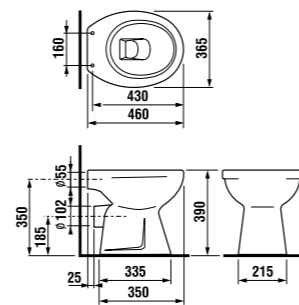

унитаз напольный Zeta plus, горизонтальный выпуск

Артикул	Описание	Выпуск
8.2174.7.000.000.1	напольный унитаз Zeta plus	→ x

Заказать отдельно:
8.9327.1.000.000.1 термопластовое сиденье с крышкой Zeta, пластиковые петли

унитаз напольный Zeta – вертикальный выпуск

Артикул	Описание	Выпуск
8.2239.7.000.000.1	унитаз напольный Zeta, вертикальный выпуск, глубокое смывание	↓ x

Заказать отдельно:
8.9299.9.000.000.1 установочный комплект для унитаза
8.9327.1.000.000.1 термопластовое сиденье с крышкой Zeta, пластиковые петли
8.9327.1.000.063.7 термопластовое сиденье с крышкой Zeta, стальные петли
8.9770.1.000.000.1 резиновая вставка – герметизация водоснабжения

унитаз напольный Zeta – горизонтальный выпуск

Артикул	Описание	Выпуск
8.2239.6.000.000.1	унитаз напольный Zeta, горизонтальный выпуск, глубокое смывание	→ x

Заказать отдельно:
8.9299.9.000.000.1 установочный комплект для унитаза
8.9327.1.000.000.1 термопластовое сиденье с крышкой Zeta, пластиковые петли
8.9327.1.000.063.7 термопластовое сиденье с крышкой Zeta, стальные петли
8.9770.1.000.000.1 резиновая вставка – герметизация водоснабжения

пластиковый бачок для напольного унитаза

Артикул	Описание
8.9371.0.000.000.1	пластиковый бачок, боковой подвод воды 3/8"
8.9371.1.000.000.1	пластиковый бачок с декором (кузнечик), боковой подвод воды 3/8"

Преимущества

- выполнен из качественного пластика с толщиной стенок 4-5 мм
- устойчив к UV-излучению
- цвет идентичен цвету керамики
- бесшумный
- регулируемая высота установки

термопластовое сиденье с крышкой Zeta

Артикул	Описание
8.9327.1.000.000.1	термопластовое сиденье с крышкой Zeta, пластиковые петли
8.9327.1.000.063.7	термопластовое сиденье с крышкой Zeta, стальные петли