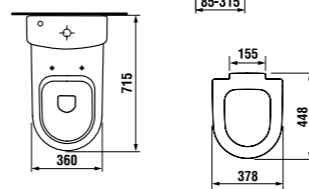

медицинская раковина Mio

Артикул	Описание	ууу: 104	109
8.1371.4.xxx.uuu.9	медицинская раковина 64 см, без перелива	x	x
8.9390.2.000.000.1	скрытый сифон		
8.9424.6.000.000.1	компактный сифон		

* 8.9424.6.000.000.1
** 8.9390.2.000.000.1

высокий унитаз Mio

46 см
50 см

Артикул	Описание	Подвод	Сливной механизм	Выпуск	Монтажный набор
8.2471.6.xxx.000.1	высокая чаша унитаза 50 см			x	x
8.2471.7.xxx.000.1	высокая чаша унитаза 46 см			x	x
8.2771.2.xxx.241.1	смывной бачок	x		x	
8.2771.3.xxx.242.1	смывной бачок		x	x	

Заказать отдельно:

8.9271.1.300.000.9	дюропластовое сиденье с крышкой Mio, антибактериальная обработка, быстроразъемные стальные петли
8.9271.2.300.000.9	дюропластовое сиденье с крышкой Mio, антибактериальная обработка, механизм мягкого закрытия Slowclose
8.9902.5.000.000.1	колесо выпуска Vario для расстояния 220-350 мм
8.9011.1.000.000.1	удлинённый установочный комплект, длина 30 см, включая декоративный колпачок
8.9009.2.000.000.1	колесо выпуска Vario для расстояния 70-220 мм

высокий унитаз DEEP by Jika

46 см
50 см

46 см
50 см

Артикул	Описание	Подвод	Сливной механизм	Выпуск	Монтажный набор
8.2361.6.000.000.1	высокая чаша унитаза 50 см			x	x
8.2361.7.000.000.1	высокая чаша унитаза 50 см			x	x
8.2361.9.000.000.1	высокая чаша унитаза 46 см			x	x
8.2361.8.000.000.1	высокая чаша унитаза 46 см			x	x
8.2761.2.000.241.1	смывной бачок	x		x	
8.2761.3.000.242.1	смывной бачок		x	x	

Заказать отдельно: