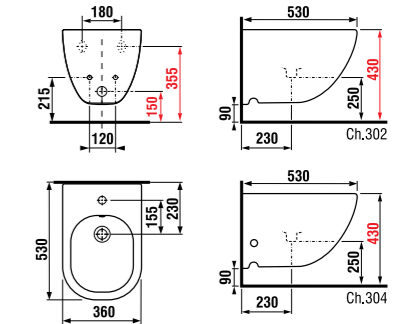

Унитаз Mio rimless

Инновационный дизайн и технологии нашли воплощение в безободковом унитазе Mio rimless. Данная модель отвечает всем современным требованиям, предъявляемым к уровню гигиеничности изделия. Унитаз Mio rimless не только высокогигиеничен, но и легок в уходе. Мощный единый поток смыва гарантирует омывание чаши по периметру и поддержание идеальной чистоты. Соблюдая условия экономии водных ресурсов, унитаз оснащен системой слива 4,5/3 литра.

подвесной унитаз rimless

Артикул	Описание
8.2071.4.000.000.1	безободковый подвесной унитаз rimless
Заказать отдельно:	
8.9269.5.000.000.1	комплект шумоизоляционных пластин
8.9461.4.000.000.1	выравнивающая паста

JIKA•perla

000 белый

100 JIKA perla

подвесной унитаз

JIKA•perla

Артикул	Описание
8.2071.2.xxx.000.1	подвесной унитаз, закрытый ободок, система смыва 4,5/3 л, установочный комплект Easyfit
Заказать отдельно:	
8.9269.5.000.000.1	комплект шумоизоляционных пластин
8.9461.4.000.000.1	выравнивающая паста

подвесное биде

НОВИНКА

Артикул	Описание	ууу: 304	302
8.3171.2.xxx.ууу.1	подвесное биде (включает установочный комплект Easyfit)	x	x
Заказать отдельно:			
8.9034.9.000.890.1	установочный комплект, белый		
8.9034.9.000.891.1	установочный комплект, серебро		
8.9269.5.000.000.1	комплект шумоизоляционных пластин		
8.9461.4.000.000.1	выравнивающая паста		
Запасные части:			
8.9283.4.000.000.1	установочный комплект Easy fit, установка снизу		

сиденье с крышкой

Артикул	Описание
8.9171.0.000.063.1	дюрпластовое сиденье с крышкой, для унитаза 8.2071.4, быстрьюемные стальные петли
8.9171.1.000.063.1	дюрпластовое сиденье с крышкой, для унитаза 8.2071.4, быстрьюемные стальные петли, механизм мягкого закрывания Slowclose