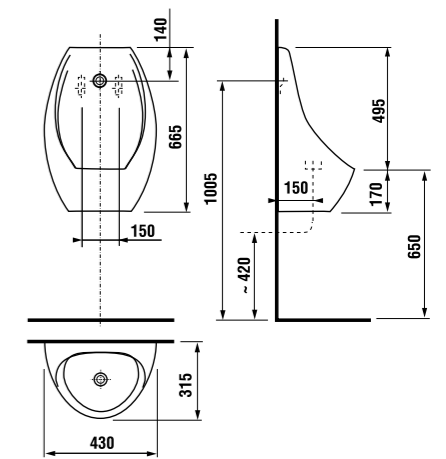

писсуар Domino

Артикул	Описание
8.4110.1.000.000.1	писсуар Domino

Заказать отдельно:	
8.9109.9.000.000.1	распылитель воды
8.9921.0.000.000.1	установочный комплект для писсуара
8.9073.0.000.000.1	сифон
8.9073.2.000.000.1	сифон