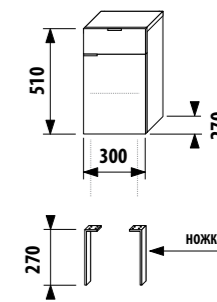

шкафчик с раковиной 70 см

Артикул	Описание	Цвет корпуса/фасада				
		крем	мокко	белый	зеленый	серебро
4.5516.2.021.560.1	модуль: шкафчик + раковина 70 см, 1 ящик	X				
4.5516.2.021.429.1	модуль: шкафчик + раковина 70 см, 1 ящик		X			
4.5516.2.021.500.1	модуль: шкафчик + раковина 70 см, 1 ящик			X		
4.5516.2.021.156.1	модуль: шкафчик + раковина 70 см, 1 ящик				X	
4.5530.1.021.004.1	ножки, 1 пара					X
4.5531.1.021.500.1	стальной ящик-органайзер для крепления на фронтальную дверцу					X

ПАКК 1+1
1+1 ПАКК компактный шкафчик + раковина
- Безопасная доставка
- Компактная упаковка
- Простота сборки

шкафчик с раковиной 70 см без отверстия для смесителя

Артикул	Описание	Цвет корпуса/фасада				
		крем	мокко	белый	зеленый	серебро
4.5516.3.021.560.1	модуль: шкафчик + раковина 70 см, 1 ящик	X				
4.5516.3.021.429.1	модуль: шкафчик + раковина 70 см, 1 ящик		X			
4.5516.3.021.500.1	модуль: шкафчик + раковина 70 см, 1 ящик			X		
4.5516.3.021.156.1	модуль: шкафчик + раковина 70 см, 1 ящик				X	
4.5530.1.021.004.1	ножки, 1 пара					X
4.5531.1.021.500.1	стальной ящик-органайзер для крепления на фронтальную дверцу					X

ПАКК 1+1
1+1 ПАКК компактный шкафчик + раковина
- Безопасная доставка
- Компактная упаковка
- Простота сборки

неглубокий средний шкафчик - левый

Артикул	Описание	Цвет корпуса/фасада				
		крем	мокко	белый	зеленый	серебро
4.5520.1.021.560.1	неглубокий средний шкафчик, 1 ящик, 1 стеклянная полка, левая дверца	X				
4.5520.1.021.429.1	неглубокий средний шкафчик, 1 ящик, 1 стеклянная полка, левая дверца		X			
4.5520.1.021.500.1	неглубокий средний шкафчик, 1 ящик, 1 стеклянная полка, левая дверца			X		
4.5520.1.021.156.1	неглубокий средний шкафчик, 1 ящик, 1 стеклянная полка, левая дверца				X	
4.5530.1.021.004.1	ножки, 1 пара					X

Мебель в отделке зеленый доступна «под заказ».

неглубокий средний шкафчик - правый