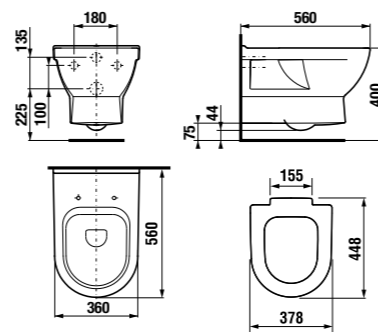

Для коллекции Cubito мы рекомендуем напольные унитазы и унитазы-компакты из коллекций Pure и Mio, см. стр. 22, 58-59.

Код xxx в артикуле продукта = номер цвета (000 белый, 100 Jika perla).

JIKA•perla

JIKA PERLA
Водоотталкивающее покрытие Jika Perla: защищает керамическую поверхность и облегчает уход за ней.