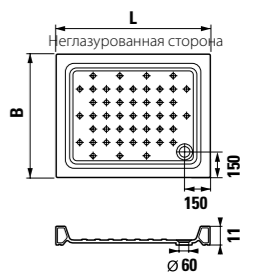

	L	B	H
8.5213.1	900	720	110

Ravenna угловой, высота 110 мм

Артикул	Описание
8.5208.6.000.000.1	угловой душевой поддон 800 x 800 мм, радиус 550 мм
8.5209.6.000.000.1	угловой душевой поддон 900 x 900 мм, радиус 550 мм