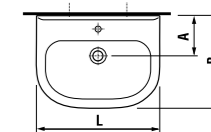

раковины 50, 55, 60 и 65 см

Артикул	Описание	ууу: 104	109	134	139
8.1261.1.000.ууу.1	раковина 50 см	x	x	x	x
8.1261.2.000.ууу.1	раковина 55 см	x	x		
8.1261.3.000.ууу.1	раковина 60 см	x	x		
8.1261.4.000.ууу.1	раковина 65 см	x	x		

раковины 50, 55, 60 и 65 см с полупьедесталом

Артикул	Описание	ууу: 104	109	134	139
8.1261.1.000.ууу.1	раковина 50 см	x	x	x	x
8.1261.2.000.ууу.1	раковина 55 см	x	x		
8.1261.3.000.ууу.1	раковина 60 см	x	x		
8.1261.4.000.ууу.1	раковина 65 см	x	x		
8.1961.1.000.000.1	полупьедестал с установочным комплектом (арт. 8.9001.3.000.000.1)				

раковины 50, 55, 60 и 65 см с пьедесталом

Артикул	Описание	ууу: 104	109	134	139
8.1261.1.000.ууу.1	раковина 50 см	x	x	x	x
8.1261.2.000.ууу.1	раковина 55 см	x	x		
8.1261.3.000.ууу.1	раковина 60 см	x	x		
8.1261.4.000.ууу.1	раковина 65 см	x	x		
8.1961.0.000.000.9	пьедестал				

Заказать отдельно:

8.9034.9.000.000.1	установочный комплект для раковины
3.7271.0.004.010.1	запорный вентиль Mio, 3/8" – 1/2" мм, хром, 2 шт.
3.7471.0.004.000.1	сифон для раковины Mio, 5/4" – 32 мм, хром, медь
8.9424.9.000.000.1	сифон, хромированный ABS, высота регулируется 175 – 270 мм, высота гидравлического затвора 75 мм, пропускная способность 45 л, с декоративными кольцами (также возможно использование без декоративных колец)

	L	B	A	H	C	D
50 см	500	410	190	180	50	180
55 см	550	420	195	190	50	280
60 см	600	450	195	190	50	280
65 см	650	480	195	190	50	280

мини-раковина 45 см

Артикул	Описание	ууу: 104	109	134	139
8.1561.4.000.ууу.1	раковина 45 см	x	x	x	x

раковины 50, 55, 60 и 65 см

Артикул	Описание	ууу: 104	109
8.1061.1.000.ууу.9	раковина 50 см, с установочным комплектом	x	x
8.1061.2.000.ууу.9	раковина 55 см, с установочным комплектом	x	x
8.1061.3.000.ууу.9	раковина 60 см, с установочным комплектом	x	x
8.1061.4.000.ууу.1	раковина 65 см	x	x