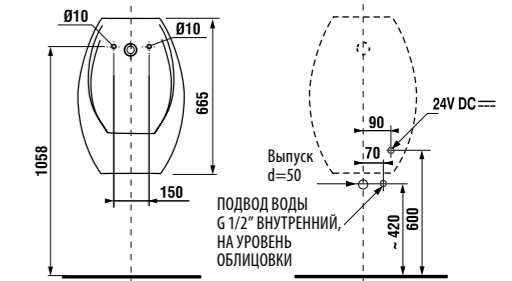

СПЕЦИАЛЬНЫЕ ИЗДЕЛИЯ ПИССУАРЫ

писсуар GOLEM Antivandal с радарным датчиком автоматического смывания, питание от батареи

Артикул	Описание
8.4307.0.000.489.1	писсуар Golem Antivandal с радарным датчиком автоматического смывания, внутренний подвод воды, питание от батареи, установочный комплект, сифон 1 л
Заказать отдельно:	
8.9106.2.000.000.1	фильтр
8.9407.7.000.000.1	пульт дистанционного управления для писсуара
Запчасти:	
8.4307.0.000.000.1	писсуар Golem Antivandal, керамика, внутренний подвод воды
8.9106.0.000.000.1	Golem Antivandal радарный датчик
8.9034.9.000.890.1	установочный комплект LIVO, цвет белый
8.9034.9.000.891.1	установочный комплект LIVO, цвет хром
8.9200.3.000.000.1	сифон, горизонтальный и вертикальный выпуск

Бокс для батареи крепится на крючок под керамическим корпусом.

Эта модель включает радарный датчик, который крепится к установочному каркасу — питание 6 V, соленоидный клапан, трубку выпуска, запорный клапан, впускной клапан, сифон, держатель для батареи и щелочные батарейки AA (4 шт., 1.5 V, 2700 mAh) и установочный комплект. Ориентировочный срок службы батареи — 1 год (для общественных мест).

1. 1 - подвод воды
2. 2 - канал передачи с электронным сенсором
3. 3 - крепление смыва с уплотнителем
4. 4 - трубка выпуска Ø 50 мм
5. 5 - блок питания (24 V DC или 230 V AC)
6. 6 - писсуар
7. 7 - сифон
8. 8 - соединительные шланги
9. 9 - электромагнитный клапан
10. 10 - угловой вентиль
11. 11 - держатель батареи

писсуар LIVO Antivandal с радарным датчиком автоматического смывания, питание от сети