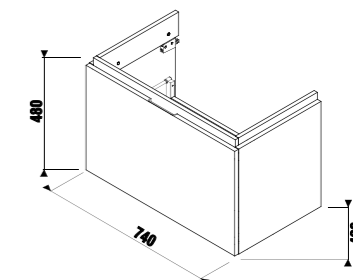

шкафчик под раковину 55 см, 2 ящика

НОВИНКА

Артикул	Описание	Цветовая гамма
		<table border="0"> <tr> <td></td> <td></td> <td></td> </tr> <tr> <td>белый глянец</td> <td>темная сосна</td> <td>дуб</td> </tr> </table>
4.0J42.2.402.500.1	шкафчик под раковину 55 см 8.1042.2, 2 ящика	X
4.0J42.2.402.461.1	шкафчик под раковину 55 см 8.1042.2, 2 ящика	X
4.0J42.2.402.519.1	шкафчик под раковину 55 см 8.1042.2, 2 ящика	X

Рекомендуем компактный сифон Jіka 8.9424.6.000.000.1.

шкафчик под раковину 60 см

Артикул	Описание	Цветовая гамма
		<table border="0"> <tr> <td></td> <td></td> <td></td> </tr> <tr> <td>белый глянец</td> <td>темная сосна</td> <td>дуб</td> </tr> </table>
4.0J42.3.301.500.1	шкафчик под раковину 60 см 8.1042.3, 1 ящик	X
4.0J42.3.301.461.1	шкафчик под раковину 60 см 8.1042.3, 1 ящик	X
4.0J42.3.301.519.1	шкафчик под раковину 60 см 8.1042.3, 1 ящик	X

Рекомендуем компактный сифон Jіka 8.9424.6.000.000.1.

шкафчик под раковину 60 см, 2 ящика

НОВИНКА

Артикул	Описание	Цветовая гамма
		<table border="0"> <tr> <td></td> <td></td> <td></td> </tr> <tr> <td>белый глянец</td> <td>темная сосна</td> <td>дуб</td> </tr> </table>
4.0J42.3.402.500.1	шкафчик под раковину 60 см 8.1042.3, 2 ящика	X
4.0J42.3.402.461.1	шкафчик под раковину 60 см 8.1042.3, 2 ящика	X
4.0J42.3.402.519.1	шкафчик под раковину 60 см 8.1042.3, 2 ящика	X

Рекомендуем компактный сифон Jіka 8.9424.6.000.000.1.

шкафчик под раковину 65 см

Артикул	Описание	Цветовая гамма
		<table border="0"> <tr> <td></td> <td></td> <td></td> </tr> <tr> <td>белый глянец</td> <td>темная сосна</td> <td>дуб</td> </tr> </table>
4.0J42.4.301.500.1	шкафчик под раковину 65 см 8.1042.4, 1 ящик	X
4.0J42.4.301.461.1	шкафчик под раковину 65 см 8.1042.4, 1 ящик	X
4.0J42.4.301.519.1	шкафчик под раковину 65 см 8.1042.4, 1 ящик	X

Рекомендуем компактный сифон Jіka 8.9424.6.000.000.1.

шкафчик под раковину 65 см, 2 ящика

НОВИНКА

Артикул	Описание	Цветовая гамма
		<table border="0"> <tr> <td></td> <td></td> <td></td> </tr> <tr> <td>белый глянец</td> <td>темная сосна</td> <td>дуб</td> </tr> </table>
4.0J42.4.402.500.1	шкафчик под раковину 65 см 8.1042.4, 2 ящика	X
4.0J42.4.402.461.1	шкафчик под раковину 65 см 8.1042.4, 2 ящика	X
4.0J42.4.402.519.1	шкафчик под раковину 65 см 8.1042.4, 2 ящика	X

Рекомендуем компактный сифон Jіka 8.9424.6.000.000.1.