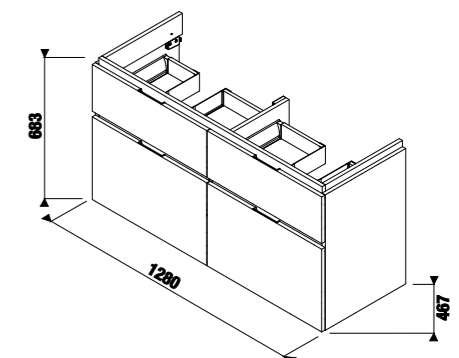

шкафчик под раковину 75 см, 2 ящика

НОВИНКА

Артикул	Описание	Цветовая гамма		
		белый глянец	темная сосна	дуб
4.0J42.5.403.500.1	шкафчик под раковину 75 см 8.1242.1, 2 ящика, отверстие для смесителя справа	X		
4.0J42.5.403.461.1	шкафчик под раковину 75 см 8.1242.1, 2 ящика, отверстие для смесителя справа		X	
4.0J42.5.403.519.1	шкафчик под раковину 75 см 8.1242.1, 2 ящика, отверстие для смесителя справа			X
4.0J42.5.404.500.1	шкафчик под раковину 75 см 8.1242.2, 2 ящика, отверстие для смесителя слева	X		
4.0J42.5.404.461.1	шкафчик под раковину 75 см 8.1242.2, 2 ящика, отверстие для смесителя слева		X	
4.0J42.5.404.519.1	шкафчик под раковину 75 см 8.1242.2, 2 ящика, отверстие для смесителя слева			X

Рекомендуем компактный сифон Jіka 8.9424.6.000.000.1.

шкафчик под раковину 85 см

Артикул	Описание	Цветовая гамма		
		белый глянец	темная сосна	дуб
4.0J42.6.301.500.1	шкафчик под раковину 85 см 8.1042.6, 1 ящик	X		
4.0J42.6.301.461.1	шкафчик под раковину 85 см 8.1042.6, 1 ящик		X	
4.0J42.6.301.519.1	шкафчик под раковину 85 см 8.1042.6, 1 ящик			X

Рекомендуем компактный сифон Jіka 8.9424.6.000.000.1.

шкафчик под раковину 85 см, 2 ящика

НОВИНКА

Артикул	Описание	Цветовая гамма		
		белый глянец	темная сосна	дуб
4.0J42.6.402.500.1	шкафчик под раковину 85 см 8.1242.6, 2 ящика	X		
4.0J42.6.402.461.1	шкафчик под раковину 85 см 8.1242.6, 2 ящика		X	
4.0J42.6.402.519.1	шкафчик под раковину 85 см 8.1242.6, 2 ящика			X

Рекомендуем компактный сифон Jіka 8.9424.6.000.000.1.

шкафчик под двойную раковину 130 см, 4 ящика