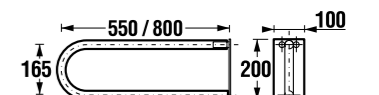

Dino rimless

- Безободковый унитаз rimless отвечает всем современным требованиям, предъявляемым к уровню гигиеничности изделия.
- Унитаз Dino rimless не только высокогигиеничен, но и легок в уходе.
- Соблюдая условия экономии водных ресурсов, унитаз оснащен системой слива 4,5/3 литра.
- Унитаз Dino rimless идеально подходит не только для общественных мест, но и для использования дома.

Mio rimless

Для информации о модели подвесного безободкового унитаза Mio rimless смотрите главу Mio.

безободковый подвесной унитаз Dino

Артикул	Описание
8.2137.7.000.000.3	безободковый подвесной унитаз, глубокое смывание
Заказать отдельно:	
8.9327.2.000.063.1	термопластовое сиденье для унитаза с крышкой, стальные петли
8.9039.6.000.063.1	дюрпластовое сиденье с крышкой, механизм мягкого закрывания Slowclose, металлический крепеж
8.9269.5.000.000.1	комплект шумоизоляционных пластин
8.9461.4.000.000.1	выравнивающая паста

Преимущества

- аксессуары из высококачественной стали AISI 430, диаметр 28 мм, толщина 1,5 мм
- простота очистки, гигиеничная поверхность
- допустимая нагрузка до 120 кг на поручни и сиденья (также зависит от материала крепежей)
- широкий выбор решений для зоны туалета, душа, ванны
- 30 лет гарантии

30 лет гарантии на аксессуары Universum.

White design

- Материал: стальная труба, диаметр 28 мм, толщина 1,5 мм
- Поверхность оцинкованная, напыление белого цвета
- Выдерживает до 120 кг веса
- 2 года гарантии

поручень для душа

Нержавеющая сталь

Артикул	Описание
3.8971.2.003.000.1	поручень для душа, 750 x 450 мм, нержавеющая сталь, левый (см. рисунок)
3.8972.2.003.000.1	поручень для душа, 750 x 450 мм, нержавеющая сталь, правый

White design