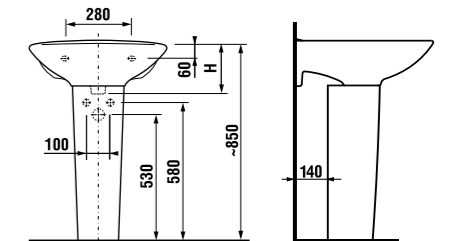

раковина с пьедесталом