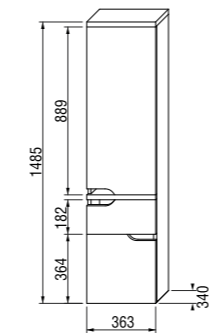

средний шкафчик, левый

Артикул	Описание	Цвет корпуса (ламинация)/ Цвет фасада (ламинация)	
		белый/белый	белый/орех
4.3418.3.171.500.1	средний шкафчик, левый	X	X
4.3418.3.171.506.1	средний шкафчик, левый	X	X

средний шкафчик, открытый

Артикул	Описание	Цвет корпуса (ламинация)
		500 белый
4.3418.0.171.500.1	средний шкафчик, открытый	X

высокий шкафчик с 2 ящиками, правый

Артикул	Описание	Цвет корпуса (ламинация)/ Цвет фасада (ламинация)	
		белый/белый	белый/орех
4.3419.2.171.500.1	высокий шкафчик с 2 ящиками, правый	X	X
4.3419.2.171.506.1	высокий шкафчик с 2 ящиками, правый	X	X

высокий шкафчик с 2 ящиками, левый

Артикул	Описание	Цвет корпуса (ламинация)/ Цвет фасада (ламинация)	
		белый/белый	белый/орех
4.3419.3.171.500.1	высокий шкафчик с 2 ящиками, левый	X	X
4.3419.3.171.506.1	высокий шкафчик с 2 ящиками, левый	X	X

высокий шкафчик с 2 ящиками

Артикул	Описание	Цвет корпуса (ламинация)/ Цвет фасада (ламинация)	
		белый/белый	белый/орех
4.3419.1.171.500.1	высокий шкафчик с 2 ящиками	X	X
4.3419.1.171.506.1	высокий шкафчик с 2 ящиками	X	X

зеркало с полочками

Артикул	Описание	Цвет корпуса (ламинация)
		500 белый
4.3421.1.171.500.1	зеркало с полочками, правое/левое	X

зеркало регулируемое

Артикул	Описание	Цвет корпуса (ламинация)
		500 белый
4.3422.1.171.500.1	зеркало, 640 × 573 мм, вращение 90°	X

аксессуары

Артикул	Описание	Цвет корпуса (ламинация)
		500 белый
4.3423.1.171.500.1	полочка	X

Запасные части:

4.3417.8.171.500.1	декоративная вставка под раковину 50, 55, 60, 65 см	X