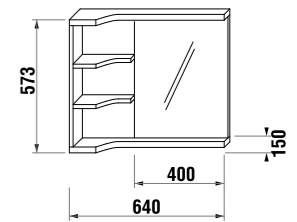

зеркало с полочками

Артикул	Описание	Цвет корпуса (ламинация)
		500 белый
4.3421.1.171.500.1	зеркало с полочками, правое/левое	X

зеркало регулируемое

Артикул	Описание	Цвет корпуса (ламинация)
		500 белый
4.3422.1.171.500.1	зеркало, 640 × 573 мм, вращение 90°	X