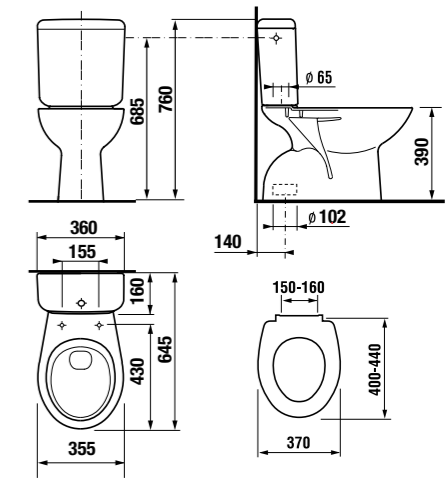

Артикул	Описание	Подвод воды	Сливной механизм	Выпуск	Монтажный комплект
8.2539.7.000.241.1	унитаз-компакт	x	x	x	x
8.2539.7.000.242.1	унитаз-компакт	x	x	x	x

Заказать отдельно:
8.9327.4.000.000.1 дюропластовое сиденье с крышкой Zeta, пластиковые петли
8.9327.1.000.000.1 термопластовое сиденье с крышкой Zeta, пластиковые петли
8.9327.1.000.063.7 термопластовое сиденье Zeta, стальные петли
8.9299.9.000.000.1 установочный комплект для унитаза
8.9337.0.300.000.9 дюропластовое сиденье с крышкой, антибактериальное покрытие, пластиковые петли