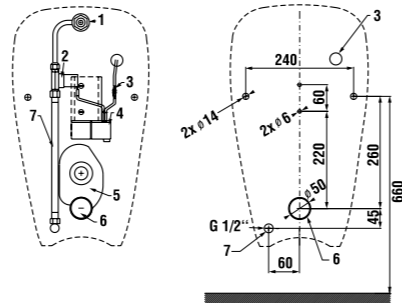

Артикул	Описание
8.4020.0.000.483.1	писсуар Livo Antivandal с радарным датчиком автоматического смывания, внутренний подвод воды, питание от сети, установочный комплект, сифон 1 л
Заказать отдельно:	
8.9253.6.000.890.1	установочный комплект LIVO, цвет белый
8.9253.6.000.891.1	установочный комплект LIVO, цвет хром
8.9200.3.000.000.1	сифон, горизонтальный и вертикальный выпуск
8.9107.3.000.000.1	фильтр
8.9407.7.000.000.1	пульт дистанционного управления для писсуара
8.9507.1.000.000.1	источник напряжения для 5 писсуаров Golem/Livo Antivandal, Domino Sensor 24 Вт, DC
8.9507.2.000.000.1	источник напряжения для 9 писсуаров Golem/Livo Antivandal, Domino Sensor 24 Вт, DC

Запчасти:	
8.4020.0.000.000.1	Livo Antivandal писсуар, керамика, внутренний подвод воды
8.9107.2.000.000.1	Livo Antivandal радарный датчик

ВНИМАНИЕ! ДЛЯ УСТАНОВКИ ПИССУАРА LIVO требуются болты 8.9253.6 (длина 40 мм).

Эта модель включает радарный датчик, который крепится к установочному каркасу — питание 24V, соленоидный клапан, трубку выпуска, запорный клапан, впускной клапан и установочный комплект.