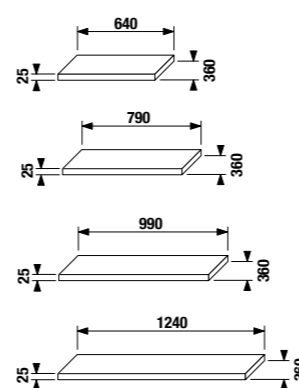

шкафчик с двойной раковиной 125 см без отверстия для смесителя

Артикул	Описание	Цвет корпуса/фасада			
		крем 560	мокко 429	белый 500	зеленый 156
4.5519.6.021.560.1	модуль: шкафчик + двойная раковина 125 см без отверстия для смесителя, 2 ящика	X			
4.5519.6.021.429.1	модуль: шкафчик + двойная раковина 125 см без отверстия для смесителя, 2 ящика		X		
4.5519.6.021.500.1	модуль: шкафчик + двойная раковина 125 см без отверстия для смесителя, 2 ящика			X	
4.5519.6.021.156.1	модуль: шкафчик + двойная раковина 125 см без отверстия для смесителя, 2 ящика				X
4.5531.1.021.500.1	стальной ящик-органайзер для крепления на фронтальную дверцу				

Упаковка в 2 короба: компактный шкафчик и раковина отдельно.

ПОЛОЧКИ

Артикул	Описание	Цвет		
		крем	мокко	белый
4.5529.1.021.560.1	полка под раковину 65 см, вкл. 2 консоли	X		
4.5529.1.021.429.1	полка под раковину 65 см, вкл. 2 консоли		X	
4.5529.1.021.500.1	полка под раковину 65 см, вкл. 2 консоли			X
4.5529.2.021.560.1	полка под раковину 80 см, вкл. 2 консоли	X		
4.5529.2.021.429.1	полка под раковину 80 см, вкл. 2 консоли		X	
4.5529.2.021.500.1	полка под раковину 80 см, вкл. 2 консоли			X
4.5529.3.021.560.1	полка под раковину 100 см, вкл. 2 консоли	X		
4.5529.3.021.429.1	полка под раковину 100 см, вкл. 2 консоли		X	
4.5529.3.021.500.1	полка под раковину 100 см, вкл. 2 консоли			X
4.5529.4.021.560.1	полка под раковину 125 см, вкл. 2 консоли	X		
4.5529.4.021.429.1	полка под раковину 125 см, вкл. 2 консоли		X	
4.5529.4.021.500.1	полка под раковину 125 см, вкл. 2 консоли			X

полотенцедержатели

Полотенцедержатель Tigo из нержавеющей стали — не только практичный аксессуар, но и деталь, создающая стиль.