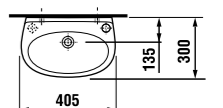

раковина с полупьедесталом

	L	B	A	H
50 см	500	410	185	280
55 см	550	450	195	280
60 см	600	490	215	280

раковина с пьедесталом

мини-раковина 40 см

Артикул	Описание	ууу: 105 109 106		
8.1527.1.000.ууу.9	мини-раковина 40 см с установочным комплектом	x	x	x