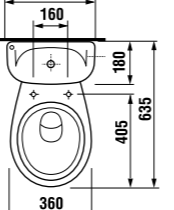

укороченный подвесной унитаз

Артикул	Описание
8.2137.2.000.000.1	укороченный подвесной унитаз LYRA Compact с глубоким смыванием. Длина всего 49 см!

Заказать отдельно:

8.9337.0.000.000.1	дюропластовое сиденье DINO для унитаза с крышкой, антибактериальная обработка, пластиковые петли
8.9337.2.000.000.1	дюропластовое сиденье DINO для унитаза без крышки, пластиковые петли
8.9337.0.300.063.9	дюропластовое сиденье DINO для унитаза с крышкой, антибактериальная обработка, стальные петли, только белый цвет
8.9337.2.300.063.1	дюропластовое сиденье для унитаза без крышки, антибактериальная обработка, стальные петли, только белый цвет

ВНИМАНИЕ! Для этого изделия используйте сиденье с крышкой DINO-LYRA-COMPACT (9337.0). Сиденье LYRA (9251.5) не подходит!

подвесной унитаз Dino

Артикул	Описание
8.2137.0.000.000.3	подвесной унитаз с глубоким смыванием DINO

Заказать отдельно:

8.9039.6.000.063.1	дюропластовое сиденье DINO для унитаза с крышкой, механизм мягкого закрывания Slowclose
8.9337.0.300.063.9	дюропластовое сиденье DINO для унитаза с крышкой, антибактериальная обработка, стальные петли, только белый цвет
8.9337.2.000.000.1	дюропластовое сиденье для унитаза без крышки, пластиковые петли
8.9337.2.300.063.1	дюропластовое сиденье для унитаза без крышки, антибактериальная обработка, стальные петли, только белый цвет

унитаз-компакт с косым выпуском

Артикул	Описание	Подвод	Включая сливной механизм	Выпуск
8.2423.4.000.242.9	унитаз-компакт с установочным комплектом	x	x	x

Унитаз 8.2423.4.000.242.9 комплектуется системой двойного смыва Oliveira. Артикул см. в разделе Смывные системы Oliveira на стр. 172.

Заказать отдельно: