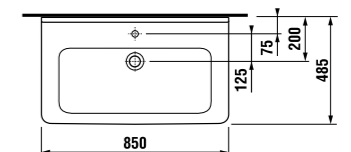

Артикул	Описание	ууу: 104
8.1042.6.xxx.yyy.1	раковина 85 см*	x
8.1995.1.000.028.1	полупьедестал с установочным комплектом (арт. 8.9001.5.000.000.1)	

* выравнивающая паста включена в комплект

Заказать отдельно:

8.9034.9.000.000.1	установочный комплект для раковин
3.7473.0.004.000.1	сифон для раковины Cubito 5/4" – 32 мм, хром, медь
3.7242.0.004.010.1	запорный вентиль Cubito 3/8" – 1/2" мм, хром, 2 шт