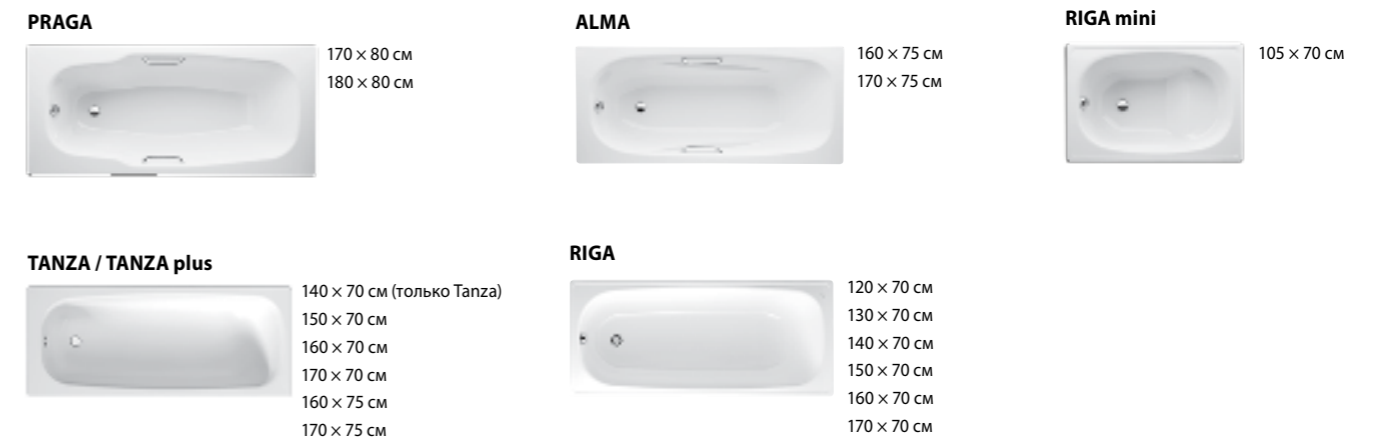

ОБЗОР РАКОВИНЫ И МЕБЕЛЬ

ОБЗОР ВСТРАИВАЕМЫЕ, ВРЕЗНЫЕ И СПЕЦИАЛЬНЫЕ РАКОВИНЫ

ОБЗОР МИНИ-РАКОВИНЫ И УГЛОВЫЕ РАКОВИНЫ

ОБЗОР СТАЛЬНЫЕ ВАННЫ

ОБЗОР ДУШЕВЫЕ ПОДДОНЫ

PURE / сталь

PADANA gel coat

SOFIA / сталь