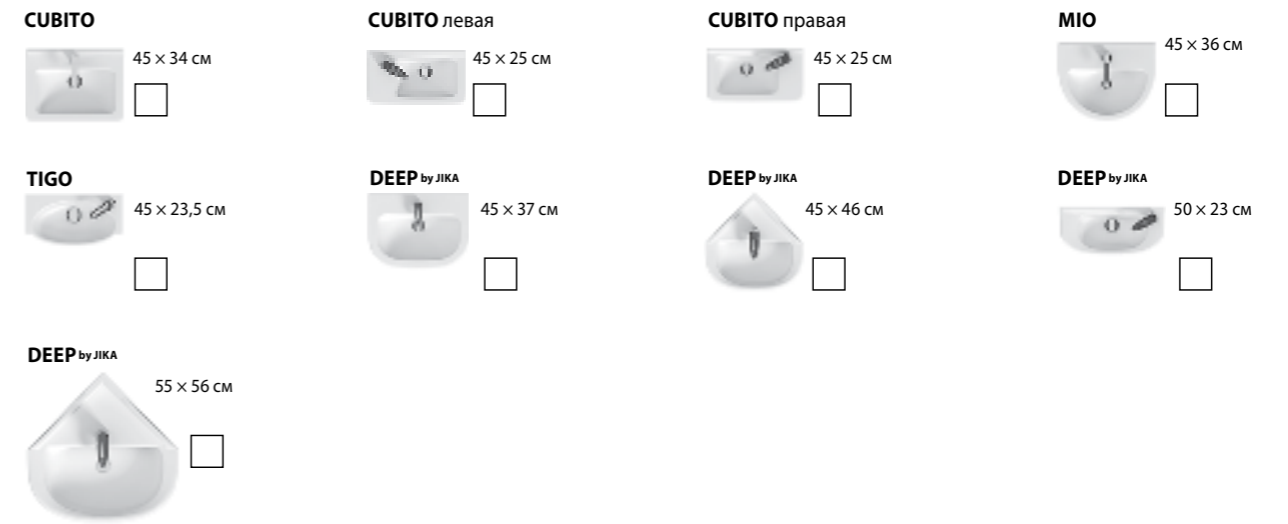

ОБЗОР РАКОВИНЫ И МЕБЕЛЬ

ОБЗОР ВСТРАИВАЕМЫЕ, ВРЕЗНЫЕ И СПЕЦИАЛЬНЫЕ РАКОВИНЫ

ОБЗОР МИНИ-РАКОВИНЫ И УГЛОВЫЕ РАКОВИНЫ

ОБЗОР СТАЛЬНЫЕ ВАННЫ

ОБЗОР ДУШЕВЫЕ ПОДДОНЫ

PURE / сталь

PADANA gel coat

SOFIA / сталь