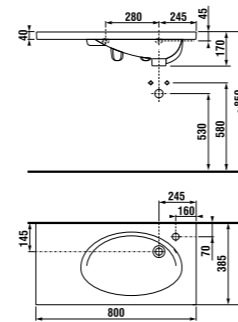

раковина-столешница 65 см

Артикул	Описание	ууу: 106	109
8.1221.6.000.ууу.1	раковина-столешница 65 см	x	x

Заказать отдельно:
3.8121.1.004.000.1 фронтальный полотенцедержатель для раковины 65 см, нержавеющая сталь
3.8121.4.004.000.1 боковой полотенцедержатель для раковины Tigo, левый/правый, нержавеющая сталь

Фронтальный и боковой полотенцедержатели не могут быть установлены одновременно.

раковина-столешница 80 см

Артикул	Описание	ууу: 106	109
8.1221.8.000.ууу.1	раковина-столешница 80 см*	x	x

* Выравнивающая паста включена в комплект.

Заказать отдельно:
3.8121.2.004.000.1 фронтальный полотенцедержатель для раковины 65 см, нержавеющая сталь
3.8121.4.004.000.1 боковой полотенцедержатель для раковины Tigo, левый/правый, нержавеющая сталь

Фронтальный и боковой полотенцедержатели не могут быть установлены одновременно.

асимметричная раковина-столешница 100 см

Артикул	Описание	ууу: 105	106	109
8.1221.7.000.105.1	асимметричная раковина-столешница 100 см* (раковина слева)	x		
8.1221.7.000.109.1	асимметричная раковина-столешница 100 см* (раковина слева)			x
8.1221.9.000.106.1	асимметричная раковина-столешница 100 см* (раковина справа)		x	
8.1221.9.000.109.1	асимметричная раковина-столешница 100 см* (раковина справа)			x

* Выравнивающая паста включена в комплект.

Заказать отдельно:
3.8121.5.004.000.1 фронтальный полотенцедержатель для раковины 100 см, нержавеющая сталь
3.8121.4.004.000.1 боковой полотенцедержатель для раковины Tigo, левый/правый, нержавеющая сталь

Фронтальный и боковой полотенцедержатели не могут быть установлены одновременно.

двойная раковина-столешница 125 см

Артикул	Описание	ууу: 104	109
8.1421.7.000.ууу.1	двойная раковина-столешница 125 см*	x	x