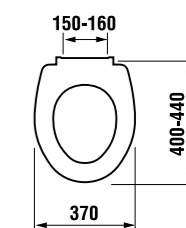

унитаз напольный Zeta plus, горизонтальный выпуск

Артикул	Описание	Выпуск
8.2174.7.000.000.1	напольный унитаз Zeta plus	→ x

Заказать отдельно:
8.9327.1.000.000.1 термопластовое сиденье с крышкой Zeta, пластиковые петли

унитаз напольный Zeta – вертикальный выпуск

Артикул	Описание	Выпуск
8.2239.7.000.000.1	унитаз напольный Zeta, вертикальный выпуск, глубокое смывание	↓ x

Заказать отдельно:
8.9299.9.000.000.1 установочный комплект для унитаза
8.9327.1.000.000.1 термопластовое сиденье с крышкой Zeta, пластиковые петли
8.9327.1.000.063.7 термопластовое сиденье с крышкой Zeta, стальные петли
8.9770.1.000.000.1 резиновая вставка – герметизация водоснабжения

унитаз напольный Zeta – горизонтальный выпуск

Артикул	Описание	Выпуск
8.2239.6.000.000.1	унитаз напольный Zeta, горизонтальный выпуск, глубокое смывание	→ x

Заказать отдельно:
8.9299.9.000.000.1 установочный комплект для унитаза
8.9327.1.000.000.1 термопластовое сиденье с крышкой Zeta, пластиковые петли
8.9327.1.000.063.7 термопластовое сиденье с крышкой Zeta, стальные петли
8.9770.1.000.000.1 резиновая вставка – герметизация водоснабжения

пластиковый бачок для напольного унитаза

Артикул	Описание
8.9371.0.000.000.1	пластиковый бачок, боковой подвод воды 3/8"
8.9371.1.000.000.1	пластиковый бачок с декором (кузнечик), боковой подвод воды 3/8"

Преимущества

- выполнен из качественного пластика с толщиной стенок 4-5 мм
- устойчив к UV-излучению
- цвет идентичен цвету керамики
- бесшумный
- регулируемая высота установки

термопластовое сиденье с крышкой Zeta

Артикул	Описание
8.9327.1.000.000.1	термопластовое сиденье с крышкой Zeta, пластиковые петли
8.9327.1.000.063.7	термопластовое сиденье с крышкой Zeta, стальные петли