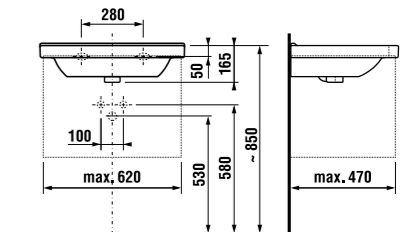

Артикул	Описание	ууу: 104	109
8.1042.2.xxx.yyy.1	раковина 55 см	x	x
8.1042.3.xxx.yyy.1	раковина 60 см	x	x
8.1042.4.xxx.yyy.1	раковина 65 см	x	x
8.1995.1.000.028.1	полупьедестал с установочным комплектом (арт. 8.9001.5.000.000.1)		

Заказать отдельно:

8.9034.9.000.000.1	установочный комплект для раковины
3.7473.0.004.000.1	сифон для раковины Cubito 5/4" – 32 мм, хром, медь
3.7242.0.004.010.1	запорный вентиль Cubito 3/8" – 1/2" мм, хром, 2 шт