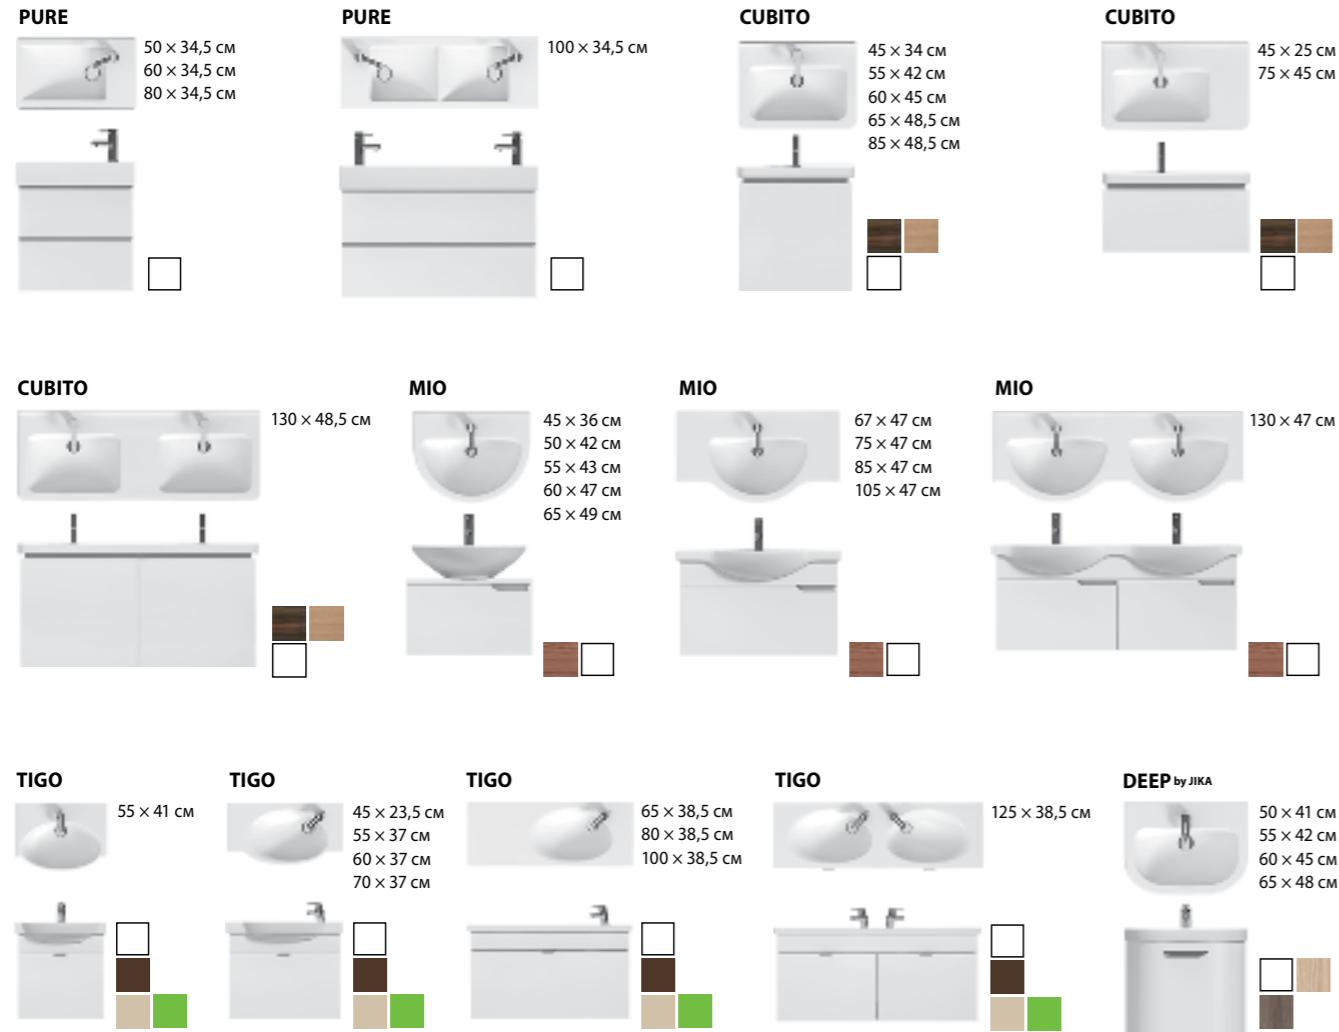

ОБЗОР РАКОВИНЫ И МЕБЕЛЬ

ОБЗОР ВСТРАИВАЕМЫЕ, ВРЕЗНЫЕ И СПЕЦИАЛЬНЫЕ РАКОВИНЫ

ОБЗОР МИНИ-РАКОВИНЫ И УГЛОВЫЕ РАКОВИНЫ

ОБЗОР СТАЛЬНЫЕ ВАННЫ

ОБЗОР ДУШЕВЫЕ ПОДДОНЫ

PURE / сталь

PADANA gel coat

SOFIA / сталь