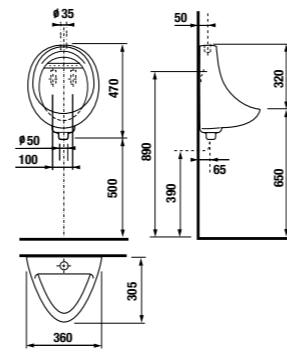

Артикул	Описание
8.4410.0.000.440.1	писсуар Korint (арт. 8.9440.0.000.000.1)
Заказать отдельно:	
8.9921.0.000.000.1	установочный комплект