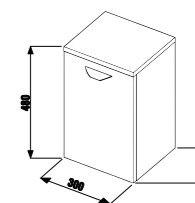

шкафчик для раковины 50 см

Артикул	Описание	Цвет корпуса/фасада		
		белый	ясень	дуб
4.5413.1.434.500.1	шкафчик под раковину 50 см, 1 ящик, скругленный фасад	X		
4.5413.1.434.340.1	шкафчик под раковину 50 см, 1 ящик, скругленный фасад		X	
4.5413.1.434.341.1	шкафчик под раковину 50 см, 1 ящик, скругленный фасад			X

шкафчик для раковины 55 см

Артикул	Описание	Цвет корпуса/фасада		
		белый	ясень	дуб
4.5413.2.434.500.1	шкафчик под раковину 55 см, 1 ящик, скругленный фасад	X		
4.5413.2.434.340.1	шкафчик под раковину 55 см, 1 ящик, скругленный фасад		X	
4.5413.2.434.341.1	шкафчик под раковину 55 см, 1 ящик, скругленный фасад			X

шкафчик для раковины 60 см

Артикул	Описание	Цвет корпуса/фасада		
		белый	ясень	дуб
4.5413.3.434.500.1	шкафчик под раковину 60 см, 1 ящик, скругленный фасад	X		
4.5413.3.434.340.1	шкафчик под раковину 60 см, 1 ящик, скругленный фасад		X	
4.5413.3.434.341.1	шкафчик под раковину 60 см, 1 ящик, скругленный фасад			X

шкафчик для раковины 65 см

Артикул	Описание	Цвет корпуса/фасада		
		белый	ясень	дуб
4.5413.4.434.500.1	шкафчик под раковину 65 см, 1 ящик, скругленный фасад	X		
4.5413.4.434.340.1	шкафчик под раковину 65 см, 1 ящик, скругленный фасад		X	
4.5413.4.434.341.1	шкафчик под раковину 65 см, 1 ящик, скругленный фасад			X

средний шкафчик, подвесной

Артикул	Описание	Цвет корпуса/фасада		
		белый	ясень	дуб
4.5414.1.434.500.1	средний шкафчик, подвесной, левая дверь	X		
4.5414.1.434.340.1	средний шкафчик, подвесной, левая дверь		X	
4.5414.1.434.341.1	средний шкафчик, подвесной, левая дверь			X
4.5414.2.434.500.1	средний шкафчик, подвесной, правая дверь	X		
4.5414.2.434.340.1	средний шкафчик, подвесной, правая дверь		X	
4.5414.2.434.341.1	средний шкафчик, подвесной, правая дверь			X

высокий шкафчик, подвесной