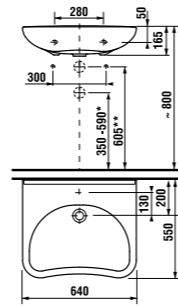

медицинская раковина Mio

Артикул	Описание	ууу: 104	109
8.1371.4.xxx.uuu.9	медицинская раковина 64 см, без перелива	x	x
8.9390.2.000.000.1	скрытый сифон		
8.9424.6.000.000.1	компактный сифон		

* 8.9424.6.000.000.1
** 8.9390.2.000.000.1

высокий унитаз Mio

46 см
50 см

Артикул	Описание	Подвод	Сливной механизм	Выпуск	Монтажный набор
8.2471.6.xxx.000.1	высокая чаша унитаза 50 см			x	x
8.2471.7.xxx.000.1	высокая чаша унитаза 46 см			x	x
8.2771.2.xxx.241.1	смывной бачок	x		x	
8.2771.3.xxx.242.1	смывной бачок		x	x	

Заказать отдельно:

8.9271.1.300.000.9	дюропластовое сиденье с крышкой Mio, антибактериальная обработка, быстроразъемные стальные петли
8.9271.2.300.000.9	дюропластовое сиденье с крышкой Mio, антибактериальная обработка, механизм мягкого закрытия Slowclose
8.9902.5.000.000.1	колесо выпуска Vario для расстояния 220-350 мм
8.9011.1.000.000.1	удлинённый установочный комплект, длина 30 см, включая декоративный колпачок
8.9009.2.000.000.1	колесо выпуска Vario для расстояния 70-220 мм

высокий унитаз DEEP by Jika

46 см
50 см

46 см
50 см

Артикул	Описание	Подвод	Сливной механизм	Выпуск	Монтажный набор
8.2361.6.000.000.1	высокая чаша унитаза 50 см			x	x
8.2361.7.000.000.1	высокая чаша унитаза 50 см			x	x
8.2361.9.000.000.1	высокая чаша унитаза 46 см			x	x
8.2361.8.000.000.1	высокая чаша унитаза 46 см			x	x
8.2761.2.000.241.1	смывной бачок	x		x	
8.2761.3.000.242.1	смывной бачок		x	x	

Заказать отдельно: