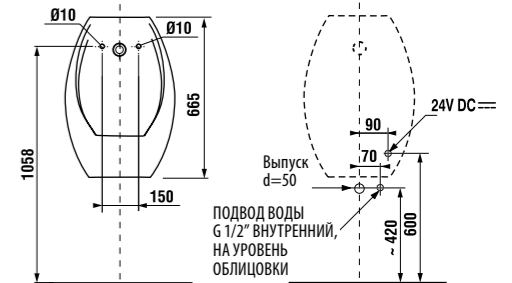

писсуар Domino sensor с ИК-датчиком автоматического смывания

Артикул	Описание
8.4110.1.000.488.1	писсуар Domino Sensor с ИК-датчиком, работающим от батареи

Заказать отдельно:	
8.9073.0.000.000.1	сифон
8.9073.2.000.000.1	сифон
8.9407.8.000.000.1	пульт дистанционного управления для писсуара

Запчасти:	
8.4110.1.000.000.1	писсуар Domino, керамика, с отверстием выпуска
8.9507.6.000.000.1	ИК-сенсор, питание от батареи
8.9921.0.000.000.1	установочный комплект для писсуара

Срок службы батареи - 1 год (включая общественные места).