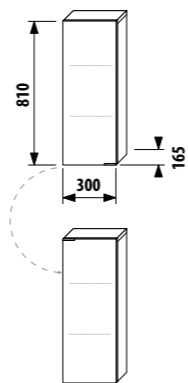

неглубокий средний шкафчик - левый

Артикул	Описание	Цвет корпуса/фасада			
		крем	мокко	белый	зеленый
4.5528.1.021.560.1	неглубокий средний шкафчик, 2 стеклянные полки, левая дверца	X			
4.5528.1.021.429.1	неглубокий средний шкафчик, 2 стеклянные полки, левая дверца		X		
4.5528.1.021.500.1	неглубокий средний шкафчик, 2 стеклянные полки, левая дверца			X	
4.5528.1.021.156.1	неглубокий средний шкафчик, 2 стеклянные полки, левая дверца				X

неглубокий средний шкафчик - правый

Артикул	Описание	Цвет корпуса/фасада			
		крем	мокко	белый	зеленый
4.5528.2.021.560.1	неглубокий средний шкафчик, 2 стеклянные полки, правая дверца	X			
4.5528.2.021.429.1	неглубокий средний шкафчик, 2 стеклянные полки, правая дверца		X		
4.5528.2.021.500.1	неглубокий средний шкафчик, 2 стеклянные полки, правая дверца			X	
4.5528.2.021.156.1	неглубокий средний шкафчик, 2 стеклянные полки, правая дверца				X

неглубокий высокий шкафчик

Артикул	Описание	Цвет корпуса/фасада				
		крем	мокко	белый	зеленый	серебро
4.5526.3.021.560.1	высокий шкафчик, 4 стеклянные полки, 2 дверцы левые/правые	X				
4.5526.3.021.429.1	высокий шкафчик, 4 стеклянные полки, 2 дверцы левые/правые		X			
4.5526.3.021.500.1	высокий шкафчик, 4 стеклянные полки, 2 дверцы левые/правые			X		
4.5526.3.021.156.1	высокий шкафчик, 4 стеклянные полки, 2 дверцы левые/правые				X	
4.5530.1.021.004.1	ножки, 1 пара					X
4.5532.1.021.500.1	стальной ящик-органайзер для высокого шкафчика					
4.5531.1.021.500.1	стальной ящик-органайзер для крепления на фронтальную дверцу					

глубокий высокий шкафчик