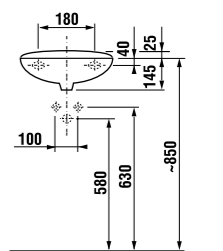

раковина с полупьедесталом

	L	B	A	H
50 см	500	410	185	280
55 см	550	450	195	280
60 см	600	490	215	280

раковина с пьедесталом

мини-раковина 40 см

Артикул	Описание	ууу: 105 109 106		
8.1527.1.000.ууу.9	мини-раковина 40 см с установочным комплектом	x	x	x