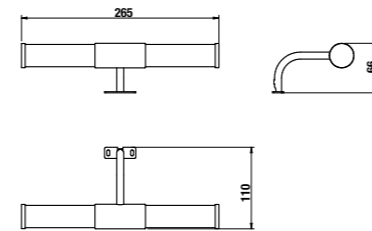

ЗЕРКАЛА И СВЕТИЛЬНИКИ

светильник Sunrise

Артикул	Описание
4.9430.2.039.000.1	двойной светильник для Luga, IP44, 2 x G9, max. 33 W

светильник Horizon

Артикул	Описание
4.9430.1.039.000.1	галогеновый светильник Horizon, IP44, 2x G9, max. 33 W

ВАННЫ И ДУШЕВЫЕ ПОДДОНЫ

Устойчивость к перепадам температуры, долгий срок службы, легкость очистки и приемлемые цены — основные преимущества ванн JIKA, произведенных из прочной эмалированной стали. Нетрадиционный способ установки такой ванны позволит вам создать по-настоящему роскошную ванную комнату.