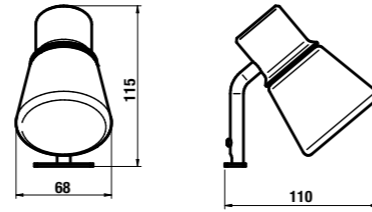

ЗЕРКАЛА И СВЕТИЛЬНИКИ

светильник Sunrise

Артикул	Описание
4.9430.2.039.000.1	двойной светильник для Luga, IP44, 2 x G9, max. 33 W

светильник Horizon

Артикул	Описание
4.9430.1.039.000.1	галогеновый светильник Horizon, IP44, 2x G9, max. 33 W

ВАННЫ И ДУШЕВЫЕ ПОДДОНЫ

Устойчивость к перепадам температуры, долгий срок службы, легкость очистки и приемлемые цены — основные преимущества ванн JIKA, произведенных из прочной эмалированной стали. Нетрадиционный способ установки такой ванны позволит вам создать по-настоящему роскошную ванную комнату.