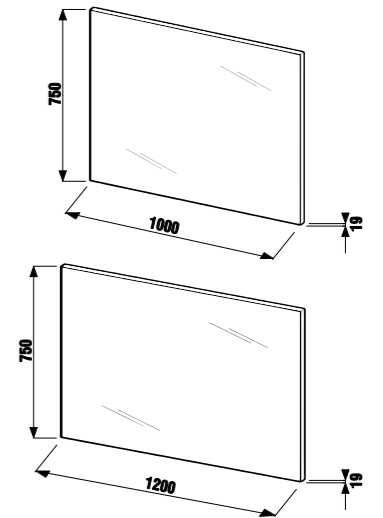

зеркало регулируемое Zeta

Артикул	Описание	Цвет корпуса	
		белый	темный дуб
4.5555.6.039.304.1	зеркало регулируемое 75 × 100 см	X	
4.5555.6.039.316.1	зеркало регулируемое 75 × 100 см		X
4.5555.7.039.304.1	зеркало регулируемое 75 × 120 см	X	
4.5555.7.039.316.1	зеркало регулируемое 75 × 120 см		X