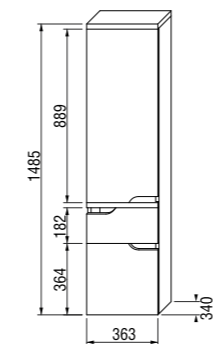

средний шкафчик, левый

Артикул	Описание	Цвет корпуса (ламинация)/ Цвет фасада (ламинация)	
		белый/белый	белый/орех
4.3418.3.171.500.1	средний шкафчик, левый	X	X
4.3418.3.171.506.1	средний шкафчик, левый	X	X

средний шкафчик, открытый

Артикул	Описание	Цвет корпуса (ламинация)
		500 белый
4.3418.0.171.500.1	средний шкафчик, открытый	X

высокий шкафчик с 2 ящиками, правый

Артикул	Описание	Цвет корпуса (ламинация)/ Цвет фасада (ламинация)	
		белый/белый	белый/орех
4.3419.2.171.500.1	высокий шкафчик с 2 ящиками, правый	X	X
4.3419.2.171.506.1	высокий шкафчик с 2 ящиками, правый	X	X

высокий шкафчик с 2 ящиками, левый

Артикул	Описание	Цвет корпуса (ламинация)/ Цвет фасада (ламинация)	
		белый/белый	белый/орех
4.3419.3.171.500.1	высокий шкафчик с 2 ящиками, левый	X	X
4.3419.3.171.506.1	высокий шкафчик с 2 ящиками, левый	X	X

высокий шкафчик с 2 ящиками

Артикул	Описание	Цвет корпуса (ламинация)/ Цвет фасада (ламинация)	
		белый/белый	белый/орех
4.3419.1.171.500.1	высокий шкафчик с 2 ящиками	X	X
4.3419.1.171.506.1	высокий шкафчик с 2 ящиками	X	X

зеркало с полочками

Артикул	Описание	Цвет корпуса (ламинация)
		500 белый
4.3421.1.171.500.1	зеркало с полочками, правое/левое	X

зеркало регулируемое

Артикул	Описание	Цвет корпуса (ламинация)
		500 белый
4.3422.1.171.500.1	зеркало, 640 × 573 мм, вращение 90°	X

аксессуары

Артикул	Описание	Цвет корпуса (ламинация)
		500 белый
4.3423.1.171.500.1	полочка	X

Запасные части:

4.3417.8.171.500.1	декоративная вставка под раковину 50, 55, 60, 65 см	X