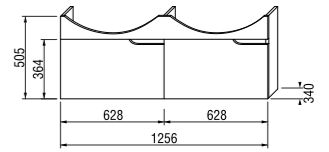

Артикул	Описание	Цвет корпуса (ламинация)/ Цвет фасада (ламинация)	
		белый/белый	белый/орех
4.3416.1.171.500.1	шкафчик под раковину 130 см, 2 ящика	X	
4.3416.1.171.506.1	шкафчик под раковину 130 см, 2 ящика		X
4.3417.6.171.500.1	внутренний ящик для шкафчика под двойную раковину 130 см, один для каждого ящика		
8.9424.6.000.000.1	компактный сифон, DN40