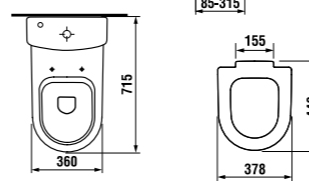

медицинская раковина Mio

Артикул	Описание	ууу: 104	109
8.1371.4.xxx.uuu.9	медицинская раковина 64 см, без перелива	x	x
8.9390.2.000.000.1	скрытый сифон		
8.9424.6.000.000.1	компактный сифон		

* 8.9424.6.000.000.1
** 8.9390.2.000.000.1

высокий унитаз Mio

46 см
50 см

Артикул	Описание	Подвод	Сливной механизм	Выпуск	Монтажный набор
8.2471.6.xxx.000.1	высокая чаша унитаза 50 см			x	x
8.2471.7.xxx.000.1	высокая чаша унитаза 46 см			x	x
8.2771.2.xxx.241.1	смывной бачок	x		x	
8.2771.3.xxx.242.1	смывной бачок		x	x	

Заказать отдельно:

8.9271.1.300.000.9	дюропластовое сиденье с крышкой Mio, антибактериальная обработка, быстроразъемные стальные петли
8.9271.2.300.000.9	дюропластовое сиденье с крышкой Mio, антибактериальная обработка, механизм мягкого закрытия Slowclose
8.9902.5.000.000.1	колесо выпуска Vario для расстояния 220-350 мм
8.9011.1.000.000.1	удлинённый установочный комплект, длина 30 см, включая декоративный колпачок
8.9009.2.000.000.1	колесо выпуска Vario для расстояния 70-220 мм

высокий унитаз DEEP by Jika

46 см
50 см

46 см
50 см

Артикул	Описание	Подвод	Сливной механизм	Выпуск	Монтажный набор
8.2361.6.000.000.1	высокая чаша унитаза 50 см			x	x
8.2361.7.000.000.1	высокая чаша унитаза 50 см			x	x
8.2361.9.000.000.1	высокая чаша унитаза 46 см			x	x
8.2361.8.000.000.1	высокая чаша унитаза 46 см			x	x
8.2761.2.000.241.1	смывной бачок	x		x	
8.2761.3.000.242.1	смывной бачок		x	x	

Заказать отдельно: