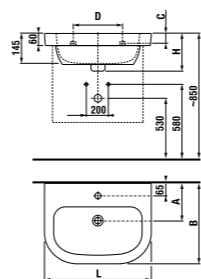

10 лет на керамические изделия.

MAGIC FIX

раковины 50, 55, 60 и 65 см

Артикул	Описание	ууу: 104	109	134	139
8.1261.1.000.ууу.1	раковина 50 см	x	x	x	x
8.1261.2.000.ууу.1	раковина 55 см	x	x		
8.1261.3.000.ууу.1	раковина 60 см	x	x		
8.1261.4.000.ууу.1	раковина 65 см	x	x		