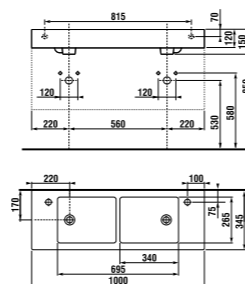

Код xxx в артикуле продукта = номер цвета (000 белый, 100 JICA perla).