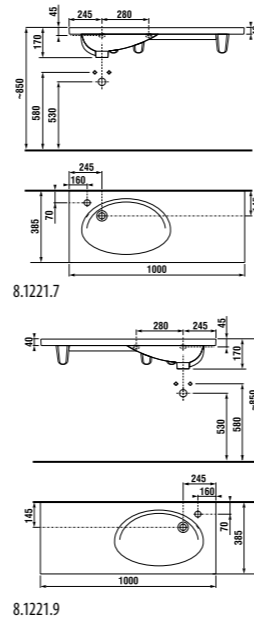

раковина-столешница 65 см

Артикул	Описание	ууу: 106	109
8.1221.6.000.ууу.1	раковина-столешница 65 см	x	x

Заказать отдельно:
3.8121.1.004.000.1 фронтальный полотенцедержатель для раковины 65 см, нержавеющая сталь
3.8121.4.004.000.1 боковой полотенцедержатель для раковины Tigo, левый/правый, нержавеющая сталь

Фронтальный и боковой полотенцедержатели не могут быть установлены одновременно.

раковина-столешница 80 см

Артикул	Описание	ууу: 106	109
8.1221.8.000.ууу.1	раковина-столешница 80 см*	x	x

* Выравнивающая паста включена в комплект.

Заказать отдельно:
3.8121.2.004.000.1 фронтальный полотенцедержатель для раковины 65 см, нержавеющая сталь
3.8121.4.004.000.1 боковой полотенцедержатель для раковины Tigo, левый/правый, нержавеющая сталь

Фронтальный и боковой полотенцедержатели не могут быть установлены одновременно.

асимметричная раковина-столешница 100 см

Артикул	Описание	ууу: 105	106	109
8.1221.7.000.105.1	асимметричная раковина-столешница 100 см* (раковина слева)	x		
8.1221.7.000.109.1	асимметричная раковина-столешница 100 см* (раковина слева)			x
8.1221.9.000.106.1	асимметричная раковина-столешница 100 см* (раковина справа)		x	
8.1221.9.000.109.1	асимметричная раковина-столешница 100 см* (раковина справа)			x

* Выравнивающая паста включена в комплект.

Заказать отдельно:
3.8121.5.004.000.1 фронтальный полотенцедержатель для раковины 100 см, нержавеющая сталь
3.8121.4.004.000.1 боковой полотенцедержатель для раковины Tigo, левый/правый, нержавеющая сталь

Фронтальный и боковой полотенцедержатели не могут быть установлены одновременно.

двойная раковина-столешница 125 см

Артикул	Описание	ууу: 104	109
8.1421.7.000.ууу.1	двойная раковина-столешница 125 см*	x	x