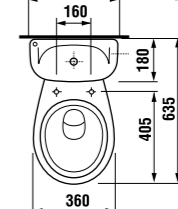

укороченный подвесной унитаз

Артикул	Описание
8.2137.2.000.000.1	укороченный подвесной унитаз LYRA Compact с глубоким смыванием. Длина всего 49 см!

Заказать отдельно:

8.9337.0.000.000.1	дюропластовое сиденье DINO для унитаза с крышкой, антибактериальная обработка, пластиковые петли
8.9337.2.000.000.1	дюропластовое сиденье DINO для унитаза без крышки, пластиковые петли
8.9337.0.300.063.9	дюропластовое сиденье DINO для унитаза с крышкой, антибактериальная обработка, стальные петли, только белый цвет
8.9337.2.300.063.1	дюропластовое сиденье для унитаза без крышки, антибактериальная обработка, стальные петли, только белый цвет

ВНИМАНИЕ! Для этого изделия используйте сиденье с крышкой DINO-LYRA-COMPACT (9337.0). Сиденье LYRA (9251.5) не подходит!

подвесной унитаз Dino

Артикул	Описание
8.2137.0.000.000.3	подвесной унитаз с глубоким смыванием DINO

Заказать отдельно:

8.9039.6.000.063.1	дюропластовое сиденье DINO для унитаза с крышкой, механизм мягкого закрывания Slowclose
8.9337.0.300.063.9	дюропластовое сиденье DINO для унитаза с крышкой, антибактериальная обработка, стальные петли, только белый цвет
8.9337.2.000.000.1	дюропластовое сиденье для унитаза без крышки, пластиковые петли
8.9337.2.300.063.1	дюропластовое сиденье для унитаза без крышки, антибактериальная обработка, стальные петли, только белый цвет

унитаз-компакт с косым выпуском

Артикул	Описание	Подвод	Включая сливной механизм	Выпуск
8.2423.4.000.242.9	унитаз-компакт с установочным комплектом	x	x	x

Унитаз 8.2423.4.000.242.9 комплектуется системой двойного смыва Oliveira. Артикул см. в разделе Смывные системы Oliveira на стр. 172.

Заказать отдельно: