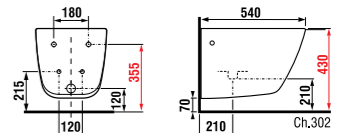

Обратите, пожалуйста, внимание на высоту соединения.