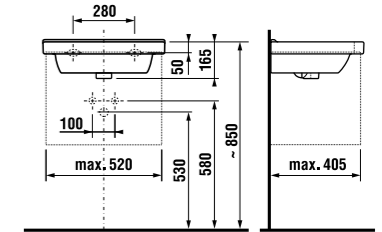

Артикул	Описание	ууу: 104	109
8.1042.2.xxx.yyy.1	раковина 55 см	x	x
8.1042.3.xxx.yyy.1	раковина 60 см	x	x
8.1042.4.xxx.yyy.1	раковина 65 см	x	x
8.1995.1.000.028.1	полупьедестал с установочным комплектом (арт. 8.9001.5.000.000.1)		

Заказать отдельно:

8.9034.9.000.000.1	установочный комплект для раковины
3.7473.0.004.000.1	сифон для раковины Cubito 5/4" – 32 мм, хром, медь
3.7242.0.004.010.1	запорный вентиль Cubito 3/8" – 1/2" мм, хром, 2 шт