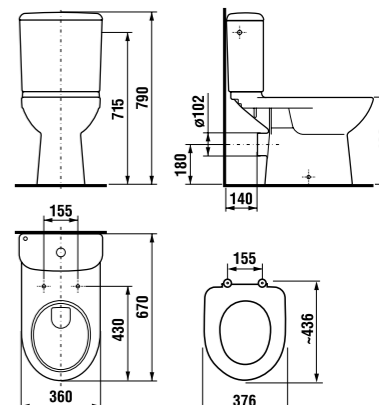

подвесной унитаз

Артикул	Описание
8.2061.1.000.000.1	подвесной унитаз
Заказать отдельно:	
8.9328.1.300.063.9	дюропластовое сиденье для унитаза с крышкой Deer by Jika, антибактериальная обработка, стальные петли
8.9328.4.300.000.9	дюропластовое сиденье для унитаза с крышкой Deer by Jika, антибактериальная обработка, механизм мягкого закрывания Slowclose, стальные петли

напольный унитаз

Артикул	Описание	Выпуск	Монтажный набор включен
8.2361.5.000.000.1	напольный унитаз	x	x
Заказать отдельно:			
8.9328.1.300.063.9	дюропластовое сиденье для унитаза с крышкой Deer by Jika, антибактериальная обработка, стальные петли		
8.9328.4.300.000.9	дюропластовое сиденье для унитаза с крышкой Deer by Jika, антибактериальная обработка, механизм мягкого закрывания Slowclose		
8.9009.2.000.000.1	колесо выпуска Varjo для расстояния 70 – 220 мм		
Дополнительно:			
8.9175.3.000.000.1	установочный комплект для унитаза		

биде

Артикул	Описание	ууу: 304 Монтажный набор включен
8.3261.1.000.304.1	биде	x x
Дополнительно:		
8.9175.3.000.000.1	установочный комплект для биде	

подвесное биде

Артикул	Описание	ууу: 304 Монтажный набор включен
8.3061.1.000.304.1	подвесное биде	x x
Заказать отдельно:		
8.9034.9.000.890.1	установочный комплект, белый	
8.9034.9.000.891.1	установочный комплект, хром	

унитаз-компакт с косым выпуском