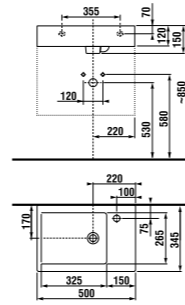

раковина 50 см

Артикул	Описание
8.1342.1.xxx.106.1	раковина 50 см, отверстие для смесителя справа

раковина 60 см

Артикул	Описание
8.1342.2.xxx.106.1	раковина 60 см, отверстие для смесителя справа

раковина 80 см

Артикул	Описание
8.1342.3.xxx.106.1	раковина 80 см, отверстие для смесителя справа*

* выравнивающая паста включена в комплект

двойная раковина 100 см

Артикул	Описание
8.1442.2.xxx.104.1	двойная раковина 100 см с двумя отверстиями для смесителя

* выравнивающая паста включена в комплект

Код xxx в артикуле продукта = номер цвета (000 белый, 100 JICA perla).

подвесной унитаз

Артикул	Описание
8.2042.3.xxx.000.1	подвесной унитаз, глубокое смывание (включает установочный комплект Easy Fit)
Заказать отдельно:	
8.9342.1.300.063.1	легкое сиденье дюропластовое с крышкой, стальные петли
8.9342.2.300.063.1	легкое сиденье дюропластовое с крышкой, стальные петли, механизм мягкого закрытия Slowclose
8.9269.5.000.000.1	комплект шумоизоляционных пластин
8.9461.4.000.000.1	выравнивающая паста
Запасные части:	
8.9283.8.000.000.1	комплект крепления к стене JICA Easy fit

Обратите, пожалуйста, внимание на высоту соединения.

подвесное биде

Артикул	Описание	ууу: 304	302
8.3042.1.xxx.ууу.1	подвесное биде (включает установочный комплект Easy fit)	x	x
Заказать отдельно:			
8.9269.5.000.000.1	комплект шумоизоляционных пластин		
8.9461.4.000.000.1	выравнивающая паста		
Запасные части:			
8.9283.8.000.000.1	комплект крепления к стене JICA Easy fit		

Обратите, пожалуйста, внимание на высоту соединения.

TOTAL CLEAN
Система каналов слива по всему контуру унитаза. Таким образом достигается равномерное распределение воды и полная гигиеничность.