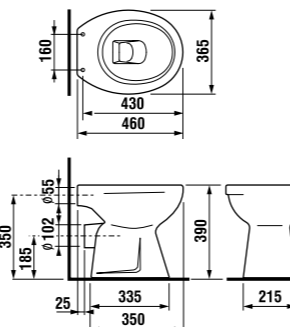

напольный унитаз Zeta plus, горизонтальный выпуск

Артикул	Описание	Выпуск
8.2174.7.000.000.1	напольный унитаз Zeta plus	→ X

Заказать отдельно:
8.9327.1.000.000.1 термопластовое сиденье с крышкой Zeta, пластиковые петли