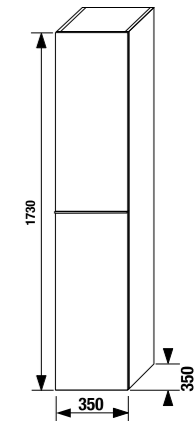

Артикул	Описание
4.5595.1.174.500.1	высокий шкафчик, 1 дверца слева, 5 полок
4.5595.2.174.500.1	высокий шкафчик, 1 дверца справа, 5 полок