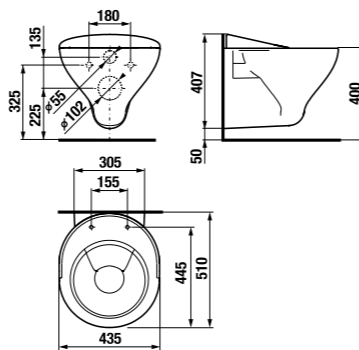

Артикул	Описание
8.5104.9.000.000.1	подвесной слив Mira с пластиковой решеткой (в комплекте)
Заказать отдельно:	
8.9034.9.000.890.1	установочный комплект, цвет белый
8.9034.9.000.891.1	установочный комплект, цвет хром
8.9269.5.000.000.1	комплект шумоизоляционных пластин
8.9461.4.000.000.1	выравнивающая паста