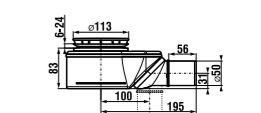

ДУШЕВЫЕ ПОДДОНЫ КЕРАМИЧЕСКИЕ

Neo-Ravenna квадратный, высота всего 80 мм

Артикул	Описание
2.1208.0.000.020.1	квадратный душевой поддон 800x800 мм
2.1209.0.000.020.1	квадратный душевой поддон 900x900 мм

Заказать отдельно:

2.9498.3.000.000.1	сифон для душевого поддона 60/40 мм, клапан из нержавеющей стали с логотипом JKA; дренаж 33 л/мин.
8.9910.3.000.000.1	расширяющая полоса между поддоном и стеной, 290 x 50 мм

	L	B	H
2.1208.0.000.020.1	800	800	80
2.1209.0.000.020.1	900	900	80

Neo-Ravenna прямоугольный, высота всего 80 мм

Артикул	Описание
2.1213.0.000.020.1	прямоугольный душевой поддон 900x720 мм

Заказать отдельно:

2.9498.3.000.000.1	сифон для душевого поддона 60/40 мм, клапан из нержавеющей стали с логотипом JKA; дренаж 33 л/мин.
8.9910.3.000.000.1	расширяющая полоса между поддоном и стеной, 290 x 50 мм

Neo-Ravenna прямоугольный, высота всего 85 мм

Артикул	Описание
2.1215.3.000.020.1	прямоугольный душевой поддон 1000x800 мм
2.1216.0.000.020.1	прямоугольный душевой поддон 1200x800 мм

Заказать отдельно:

2.9498.3.000.000.1	сифон для душевого поддона 60/40 мм, клапан из нержавеющей стали с логотипом JKA; дренаж 33 л/мин.
8.9910.3.000.000.1	расширяющая полоса

аксессуары

Артикул	Описание
2.9498.3.000.000.1	сифон для душевого поддона 60/40 мм, клапан из нержавеющей стали с логотипом JKA; дренаж 33 л/мин.

ДУШЕВЫЕ ПОДДОНЫ GEL COAT

Душевые поддоны, в частности душевые поддоны Padana, выполнены из уникального материала gel coat. Натуральный известняк в комбинации со скрепляющими компонентами лежит в основе инновационной разработки. Благодаря минималистичному и современному дизайну душевые поддоны Padana станут исключительной доминантой любой ванной комнаты.

Преимущества