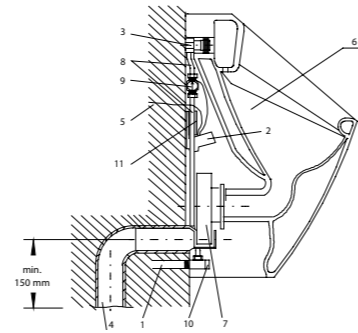

Артикул	Описание
8.4307.0.000.489.1	писсуар Golem Antivandal с радарным датчиком автоматического смывания, внутренний подвод воды, питание от батареи, установочный комплект, сифон 1 л
Заказать отдельно:	
8.9106.2.000.000.1	фильтр
8.9407.7.000.000.1	пульт дистанционного управления для писсуара
Запчасти:	
8.4307.0.000.000.1	писсуар Golem Antivandal, керамика, внутренний подвод воды
8.9106.0.000.000.1	Golem Antivandal радарный датчик
8.9034.9.000.890.1	установочный комплект LIVO, цвет белый
8.9034.9.000.891.1	установочный комплект LIVO, цвет хром
8.9200.3.000.000.1	сифон, горизонтальный и вертикальный выпуск

Бокс для батареи крепится на крючок под керамическим корпусом.

Эта модель включает радарный датчик, который крепится к установочному каркасу — питание 6 V, соленоидный клапан, трубку выпуска, запорный клапан, впускной клапан, сифон, держатель для батареи и щелочные батарейки AA (4 шт., 1.5 V, 2700 mAh) и установочный комплект. Ориентировочный срок службы батареи — 1 год (для общественных мест).