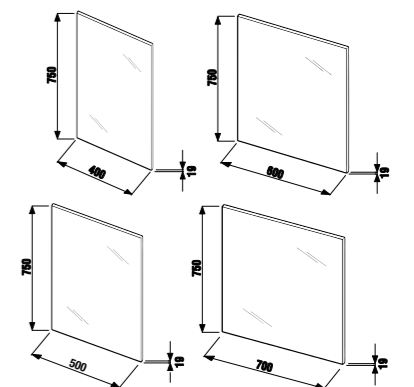

зеркало регулируемое Lyra 75x40, 50, 60 и 70 см

Артикул	Описание	Цвет корпуса		
		белый	вишня	темный дуб
4.5318.1.038.304.1	зеркало регулируемое 75 × 40 см	X		
4.5318.1.038.316.1	зеркало регулируемое 75 × 40 см			X
4.5318.1.038.318.1	зеркало регулируемое 75 × 40 см		X	
4.5319.1.038.304.1	зеркало регулируемое 75 × 50 см	X		
4.5319.1.038.316.1	зеркало регулируемое 75 × 50 см			X
4.5319.1.038.318.1	зеркало регулируемое 75 × 50 см		X	
4.5320.1.038.304.1	зеркало регулируемое 75 × 60 см	X		
4.5320.1.038.316.1	зеркало регулируемое 75 × 60 см			X
4.5320.1.038.318.1	зеркало регулируемое 75 × 60 см		X	
4.5321.1.038.304.1	зеркало регулируемое 75 × 70 см	X		
4.5321.1.038.316.1	зеркало регулируемое 75 × 70 см			X
4.5321.1.038.318.1	зеркало регулируемое 75 × 70 см		X