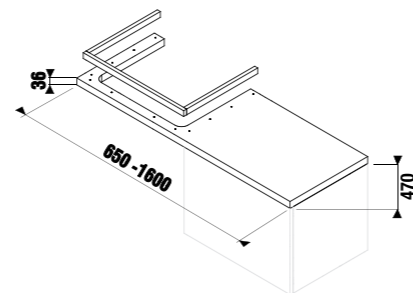

подрезаемые столешницы

Артикул	Описание	Цветовая гамма		
		белый	темная сосна	дуб
4.6J42.0.010.500.1	подрезаемая столешница 65-128 см, без отверстия, без крепления	X		
4.6J42.0.010.461.1	подрезаемая столешница 65-128 см, без отверстия, без крепления		X	
4.6J42.0.010.519.1	подрезаемая столешница 65-128 см, без отверстия, без крепления			X
4.6J42.1.010.500.1	подрезаемая столешница 128,1-160 см, без отверстия, без крепления	X		
4.6J42.1.010.461.1	подрезаемая столешница 128,1-160 см, без отверстия, без крепления		X	
4.6J42.1.010.519.1	подрезаемая столешница 128,1-160 см, без отверстия, без крепления			X
4.6J42.2.010.500.1	подрезаемая столешница 160,1-210 см, без отверстия, без крепления	X		
4.6J42.2.010.461.1	подрезаемая столешница 160,1-210 см, без отверстия, без крепления		X	
4.6J42.2.010.519.1	подрезаемая столешница 160,1-210 см, без отверстия, без крепления			X
4.7J00.4.000.000.1	крепление для подрезаемой столешницы, регулируемое, белое			
4.5013.3.172.000.1	крепление для подрезаемой столешницы, регулируемое, серебро			

столешница с 1 отверстием

Артикул	Описание	Цветовая гамма		
		белый	темная сосна	дуб
4.6J42.3.011.500.1	подрезаемая столешница 65-160 см, для раковин Cubito 45-75 см, 1 отверстие слева/справа, без крепления	X		
4.6J42.3.011.461.1	подрезаемая столешница 65-160 см, для раковин Cubito 45-75 см, 1 отверстие слева/справа, без крепления		X	
4.6J42.3.011.519.1	подрезаемая столешница 65-160 см, для раковин Cubito 45-75 см, 1 отверстие слева/справа, без крепления			X
4.7J00.4.000.000.1	крепление для подрезаемой столешницы, регулируемое, белое			
4.5013.3.172.000.1	крепление для подрезаемой столешницы, регулируемое, серебро