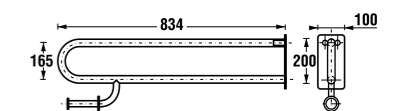

Артикул	Описание
3.8971.6.003.000.1	опорный поручень, подъемный, с полотенцедержателем, нержавеющая сталь