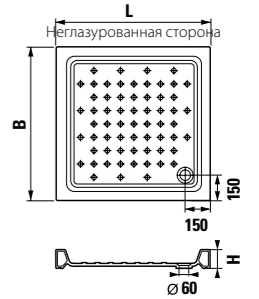

Артикул	Описание
8.5208.1.000.000.1	квадратный душевой поддон 800 x 800 мм
8.5209.1.000.000.1	квадратный душевой поддон 900 x 900 мм

Заказать отдельно:
2.9498.3.000.000.1 сифон для душевого поддона 60/40 мм, клапан из нержавеющей стали с логотипом JIKA; дренаж 33 л/мин
8.9910.3.000.000.1 расширяющая полоса между поддоном и стеной, 290 x 50 мм

	L	B	H
8.5208.1	800	800	110
8.5209.1	900	900	110