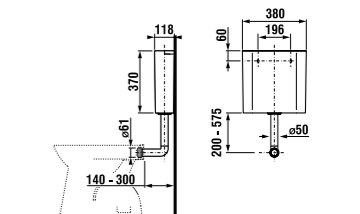

напольный унитаз Zeta plus, вертикальный выпуск

Артикул	Описание	Выпуск
8.2174.6.000.000.1	напольный унитаз Zeta plus	↓ X

Заказать отдельно:
8.9327.1.000.000.1 термопластовое сиденье с крышкой Zeta, пластиковые петли

напольный унитаз Zeta plus, горизонтальный выпуск

Артикул	Описание	Выпуск
8.2174.7.000.000.1	напольный унитаз Zeta plus	→ X

Заказать отдельно:
8.9327.1.000.000.1 термопластовое сиденье с крышкой Zeta, пластиковые петли

напольный унитаз Sam – вертикальный выпуск по центру

Артикул	Описание	Выпуск
8.2122.7.000.000.1	унитаз Sam с глубоким смыванием, выпуск вертикальный по центру	↓ X

Заказать отдельно:
8.9299.9.000.000.1 установочный комплект для унитаза
8.9770.1.000.000.1 резиновая уплотняющая прокладка
8.9252.0.xxx.000.1 термопластовое сиденье для унитаза с крышкой
8.9337.0.000.000.9 дюропластовое сиденье для унитаза с крышкой, антибактериальная обработка, пластиковые петли
8.9327.1.000.000.1 термопластовое сиденье для унитаза с крышкой, пластиковые петли
8.9327.1.000.063.7 термопластовое сиденье для унитаза с крышкой, стальные петли

напольный унитаз Zeta – вертикальный выпуск

Артикул	Описание	Выпуск
8.2239.7.000.000.1	унитаз Zeta с вертикальным выпуском	↓ X

Заказать отдельно:
8.9299.9.000.000.1 установочный комплект для унитаза
8.9327.1.000.000.1 термопластовое сиденье с крышкой Zeta, пластиковые петли
8.9327.1.000.063.7 термопластовое сиденье с крышкой Zeta, стальные петли
8.9770.1.000.000.1 резиновая уплотняющая прокладка

напольный унитаз Zeta – горизонтальный выпуск

Артикул	Описание	Выпуск
8.2239.6.000.000.1	унитаз Zeta с горизонтальным выпуском, глубокое смывание	→ X