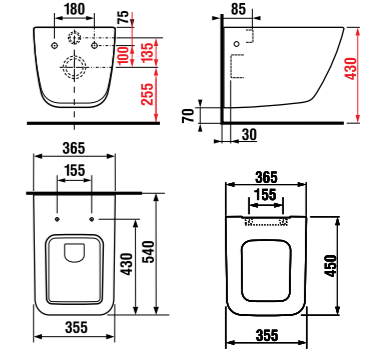

Обратите, пожалуйста, внимание на высоту соединения.