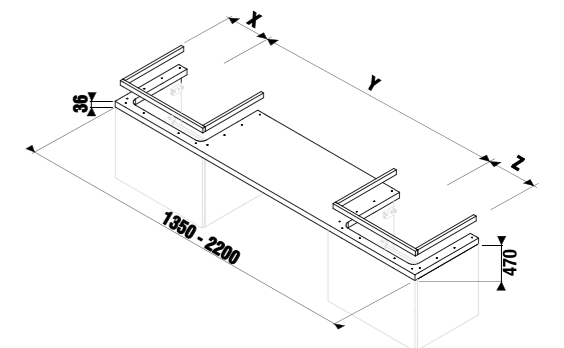

столешницы с 2 отверстиями

Артикул	Описание	Цветовая гамма		
		<input type="checkbox"/>	<input type="checkbox"/>	<input type="checkbox"/>
		белый	темная сосна	дуб
4.6J42.4.014.500.1	подрезаемая столешница 135-220 см, для раковин Cubito 45-75 см, 1 отверстие слева/справа, без крепления	X		
4.6J42.4.014.461.1	подрезаемая столешница 135-220 см, для раковин Cubito 45-75 см, 1 отверстие слева/справа, без крепления		X	
4.6J42.4.014.519.1	подрезаемая столешница 135-220 см, для раковин Cubito 45-75 см, 1 отверстие слева/справа, без крепления			X
4.7J00.4.000.000.1	крепление для подрезаемой столешницы, регулируемое, белое			
4.5013.3.172.000.1	крепление для подрезаемой столешницы, регулируемое, серебро			