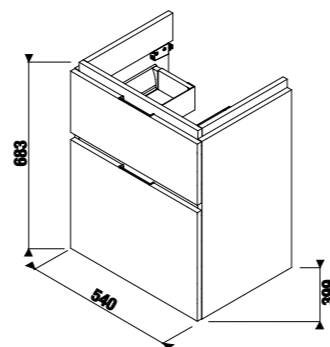

шкафчик под раковину 55 см, 2 ящика

НОВИНКА

Артикул	Описание	Цветовая гамма
		<table border="0"> <tr> <td></td> <td></td> <td></td> </tr> <tr> <td>белый глянец</td> <td>темная сосна</td> <td>дуб</td> </tr> </table>
4.0J42.2.402.500.1	шкафчик под раковину 55 см 8.1042.2, 2 ящика	X
4.0J42.2.402.461.1	шкафчик под раковину 55 см 8.1042.2, 2 ящика	X
4.0J42.2.402.519.1	шкафчик под раковину 55 см 8.1042.2, 2 ящика	X

Рекомендуем компактный сифон Jіka 8.9424.6.000.000.1.

шкафчик под раковину 60 см

Артикул	Описание	Цветовая гамма
		<table border="0"> <tr> <td></td> <td></td> <td></td> </tr> <tr> <td>белый глянец</td> <td>темная сосна</td> <td>дуб</td> </tr> </table>
4.0J42.3.301.500.1	шкафчик под раковину 60 см 8.1042.3, 1 ящик	X
4.0J42.3.301.461.1	шкафчик под раковину 60 см 8.1042.3, 1 ящик	X
4.0J42.3.301.519.1	шкафчик под раковину 60 см 8.1042.3, 1 ящик	X

Рекомендуем компактный сифон Jіka 8.9424.6.000.000.1.

шкафчик под раковину 60 см, 2 ящика

НОВИНКА

Артикул	Описание	Цветовая гамма
		<table border="0"> <tr> <td></td> <td></td> <td></td> </tr> <tr> <td>белый глянец</td> <td>темная сосна</td> <td>дуб</td> </tr> </table>
4.0J42.3.402.500.1	шкафчик под раковину 60 см 8.1042.3, 2 ящика	X
4.0J42.3.402.461.1	шкафчик под раковину 60 см 8.1042.3, 2 ящика	X
4.0J42.3.402.519.1	шкафчик под раковину 60 см 8.1042.3, 2 ящика	X

Рекомендуем компактный сифон Jіka 8.9424.6.000.000.1.

шкафчик под раковину 65 см

Артикул	Описание	Цветовая гамма
		<table border="0"> <tr> <td></td> <td></td> <td></td> </tr> <tr> <td>белый глянец</td> <td>темная сосна</td> <td>дуб</td> </tr> </table>
4.0J42.4.301.500.1	шкафчик под раковину 65 см 8.1042.4, 1 ящик	X
4.0J42.4.301.461.1	шкафчик под раковину 65 см 8.1042.4, 1 ящик	X
4.0J42.4.301.519.1	шкафчик под раковину 65 см 8.1042.4, 1 ящик	X

Рекомендуем компактный сифон Jіka 8.9424.6.000.000.1.

шкафчик под раковину 65 см, 2 ящика

НОВИНКА

Артикул	Описание	Цветовая гамма
		<table border="0"> <tr> <td></td> <td></td> <td></td> </tr> <tr> <td>белый глянец</td> <td>темная сосна</td> <td>дуб</td> </tr> </table>
4.0J42.4.402.500.1	шкафчик под раковину 65 см 8.1042.4, 2 ящика	X
4.0J42.4.402.461.1	шкафчик под раковину 65 см 8.1042.4, 2 ящика	X
4.0J42.4.402.519.1	шкафчик под раковину 65 см 8.1042.4, 2 ящика	X

Рекомендуем компактный сифон Jіka 8.9424.6.000.000.1.