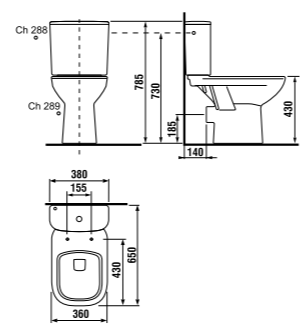

напольный унитаз

Артикул	Описание	Выпуск	Монтажный набор включен
8.2161.5.000.000.1	напольный унитаз, приставной, вкл. монтажный комплект	x	x

Заказать отдельно:

8.9361.0.300.063.1	термопластовое сиденье с крышкой, съемное, антибактериальная обработка, стальные петли		
8.9361.1.300.063.1	термопластовое сиденье с крышкой, съемное, антибактериальная обработка, стальные петли, механизм мягкого закрывания Slowclose		
8.9009.2.000.000.1	колесо выпуска на расстоянии 70-220 мм		

напольное биде

Артикул	Описание	302
8.3261.2.000.302.1	напольное биде, приставное, вкл. монтажный комплект	x

унитаз-компакт с горизонтальным выпуском

Артикул	Описание	Подвод воды	Сливной механизм	Выпуск	Монтажный набор включен
8.2661.6.000.288.1	унитаз-компакт (вкл. монтажный комплект)	x	x	x	x
8.2661.6.000.289.1	унитаз-компакт (вкл. монтажный комплект)	x	x	x	x

Заказать отдельно:

8.9361.0.300.063.1	дюропластовое сиденье с крышкой, антибактериальная обработка, быстросъемные стальные петли				
8.9361.1.300.063.1	дюропластовое сиденье с крышкой, антибактериальная обработка, быстросъемные стальные петли, механизм мягкого закрывания Slowclose				

ANTIBAK
Глазурованный внутренний круг и выпуск унитазов. Гладкая поверхность выпусков легко чистится, что препятствует возникновению бактерий.

ANTIBAK
Материал сидений обогащен составом с антибактериальным противогрибковым воздействием.

VARIO
Выпуск Vario трансформируется в горизонтальный, вертикальный или косой выпуск.

унитаз-компакт с вертикальным выпуском

Артикул	Описание	Подвод воды	Сливной механизм	Выпуск	Монтажный набор включен
8.2661.7.000.288.1	унитаз-компакт (вкл. монтажный комплект)	x	x	x	x
8.2661.7.000.289.1	унитаз-компакт (вкл. монтажный комплект)	x	x	x	x