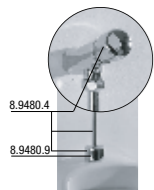

Арматура смыва, рекомендуемая для писсуаров Livo 8.4020.1 и 8.4020.0, для писсуаров Korint.

арматура смыва для вентиля под давлением

Заказать отдельно:	
8.9480.4	клапан (крышка, трубка) с таймером
8.9200.3	пластиковый сифон (горизонтальный/вертикальный выпуск)