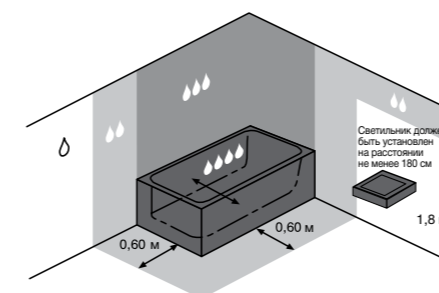

Освещение в ванной комнате

Световые элементы в зеркалах Clear соответствуют европейским стандартам IEC 364-7-701. РЕКОМЕНДУЕМ МОНТАЖ И ПОДКЛЮЧЕНИЕ КАБЕЛЕЙ ОСУЩЕСТВЛЯТЬ СИЛАМИ СПЕЦИАЛИСТОВ.