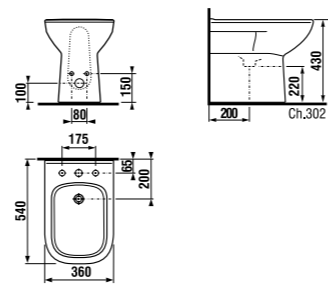

напольный унитаз

Артикул	Описание	Выпуск	Монтажный набор включен
8.2161.5.000.000.1	напольный унитаз, приставной, вкл. монтажный комплект	x	x

Заказать отдельно:

8.9361.0.300.063.1	термопластовое сиденье с крышкой, съемное, антибактериальная обработка, стальные петли		
8.9361.1.300.063.1	термопластовое сиденье с крышкой, съемное, антибактериальная обработка, стальные петли, механизм мягкого закрывания Slowclose		
8.9009.2.000.000.1	колесо выпуска на расстоянии 70-220 мм		

напольное биде

Артикул	Описание	302
8.3261.2.000.302.1	напольное биде, приставное, вкл. монтажный комплект	x

унитаз-компакт с горизонтальным выпуском

Артикул	Описание	Подвод воды	Сливной механизм	Выпуск	Монтажный набор включен
8.2661.6.000.288.1	унитаз-компакт (вкл. монтажный комплект)	x	x	x	x
8.2661.6.000.289.1	унитаз-компакт (вкл. монтажный комплект)	x	x	x	x

Заказать отдельно:

8.9361.0.300.063.1	дюропластовое сиденье с крышкой, антибактериальная обработка, быстросъемные стальные петли				
8.9361.1.300.063.1	дюропластовое сиденье с крышкой, антибактериальная обработка, быстросъемные стальные петли, механизм мягкого закрывания Slowclose				

ANTIBAK
Глазурованный внутренний круг и выпуск унитазов. Гладкая поверхность выпусков легко чистится, что препятствует возникновению бактерий.

ANTIBAK
Материал сидений обогащен составом с антибактериальным противогрибковым воздействием.

VARIO
Выпуск Vario трансформируется в горизонтальный, вертикальный или косой выпуск.

унитаз-компакт с вертикальным выпуском

Артикул	Описание	Подвод воды	Сливной механизм	Выпуск	Монтажный набор включен
8.2661.7.000.288.1	унитаз-компакт (вкл. монтажный комплект)	x	x	x	x
8.2661.7.000.289.1	унитаз-компакт (вкл. монтажный комплект)	x	x	x	x