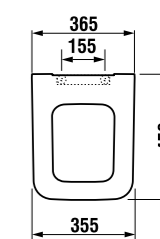

напольный унитаз

Артикул	Описание
8.2342.4.xxx.000.1	напольный унитаз
Заказать отдельно:	
8.9342.1.300.063.1	легкосъемное дюропластовое сиденье с крышкой, стальные петли
8.9342.2.300.063.1	легкосъемное дюропластовое сиденье с крышкой, стальные петли, механизм мягкого закрывания Slowclose
8.9461.4.000.000.1	выравнивающая паста
8.9009.2.000.000.1	колено выпуска Vario, расстояние 70-220 мм
Запасные части:	
8.9175.3.000.000.1	установочный комплект для унитаза

напольное биде

Артикул	Описание
8.3242.3.xxx.302.1	напольное биде
Заказать отдельно:	
8.9175.3.000.000.1	установочный комплект для биде

унитаз-компакт