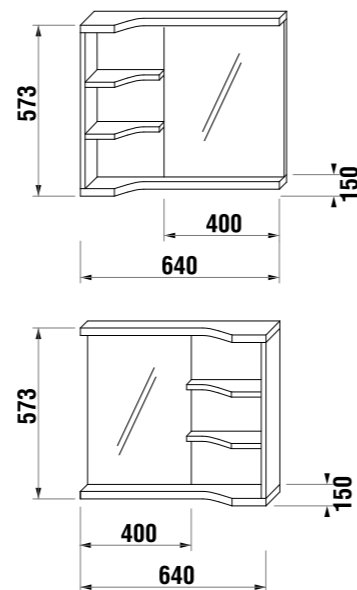

зеркало с полочками Mio

Артикул	Описание	Цвет корпуса
4.3421.1.171.500.1	зеркало с полочками, справа/слева	500 белый X