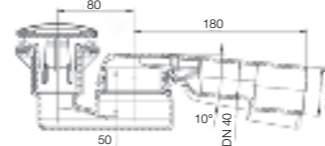

аксессуары

Артикул	Описание
2.9498.3.000.000.1	сифон для душевого поддона 60/40 мм, клапан из нержавеющей стали с логотипом JKA; дренаж 33 л/мин.