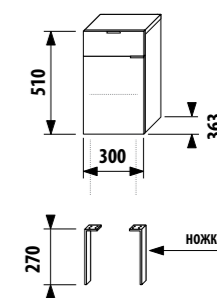

шкафчик с раковиной 70 см

Артикул	Описание	Цвет корпуса/фасада				
		крем	мокко	белый	зеленый	серебро
4.5516.2.021.560.1	модуль: шкафчик + раковина 70 см, 1 ящик	X				
4.5516.2.021.429.1	модуль: шкафчик + раковина 70 см, 1 ящик		X			
4.5516.2.021.500.1	модуль: шкафчик + раковина 70 см, 1 ящик			X		
4.5516.2.021.156.1	модуль: шкафчик + раковина 70 см, 1 ящик				X	
4.5530.1.021.004.1	ножки, 1 пара					X
4.5531.1.021.500.1	стальной ящик-органайзер для крепления на фронтальную дверцу					X

ПАКК 1+1
1+1 ПАКК компактный шкафчик + раковина
- Безопасная доставка
- Компактная упаковка
- Простота сборки

шкафчик с раковиной 70 см без отверстия для смесителя

Артикул	Описание	Цвет корпуса/фасада				
		крем	мокко	белый	зеленый	серебро
4.5516.3.021.560.1	модуль: шкафчик + раковина 70 см, 1 ящик	X				
4.5516.3.021.429.1	модуль: шкафчик + раковина 70 см, 1 ящик		X			
4.5516.3.021.500.1	модуль: шкафчик + раковина 70 см, 1 ящик			X		
4.5516.3.021.156.1	модуль: шкафчик + раковина 70 см, 1 ящик				X	
4.5530.1.021.004.1	ножки, 1 пара					X
4.5531.1.021.500.1	стальной ящик-органайзер для крепления на фронтальную дверцу					X

ПАКК 1+1
1+1 ПАКК компактный шкафчик + раковина
- Безопасная доставка
- Компактная упаковка
- Простота сборки

неглубокий средний шкафчик - левый

Артикул	Описание	Цвет корпуса/фасада				
		крем	мокко	белый	зеленый	серебро
4.5520.1.021.560.1	неглубокий средний шкафчик, 1 ящик, 1 стеклянная полка, левая дверца	X				
4.5520.1.021.429.1	неглубокий средний шкафчик, 1 ящик, 1 стеклянная полка, левая дверца		X			
4.5520.1.021.500.1	неглубокий средний шкафчик, 1 ящик, 1 стеклянная полка, левая дверца			X		
4.5520.1.021.156.1	неглубокий средний шкафчик, 1 ящик, 1 стеклянная полка, левая дверца				X	
4.5530.1.021.004.1	ножки, 1 пара					X

Мебель в отделке зеленый доступна «под заказ».

неглубокий средний шкафчик - правый