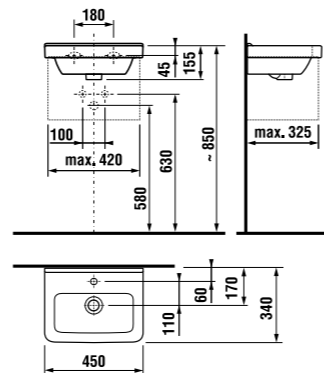

мини-раковина 45 см

Артикул	Описание	ууу: 104
8.1142.2.xxx.yyy.1	мини-раковина 45 см	x

Заказать отдельно:
8.9034.9.000.000.1 установочный комплект для раковин
3.7473.0.004.000.1 сифон для раковины Cubito 5/4" – 32 мм, хром, медь
3.7242.0.004.010.1 запорный вентиль Cubito 3/8" – 1/2" мм, хром, 2 шт

асимметричная мини-раковина 45 см

Артикул	Описание	ууу: 105	ууу: 106
8.1142.3.xxx.yyy.1	асимметричная раковина 45 см, с установочным комплектом, левая	x	
8.1142.4.xxx.yyy.1	асимметричная раковина 45 см, с установочным комплектом, правая		x

Заказать отдельно:
3.7473.0.004.000.1 сифон для раковины Cubito 5/4" – 32 мм, хром, медь
3.7242.0.004.010.1 запорный вентиль Cubito 3/8" – 1/2" мм, хром, 2 шт

асимметричная раковина 75 см

Артикул	Описание	ууу: 104	ууу: 109
8.1242.1.xxx.yyy.1	асимметричная раковина 75 см, левая	x	x
8.1242.2.xxx.yyy.1	асимметричная раковина 75 см, правая	x	x
8.1995.1.000.028.1	полупьедестал с установочным комплектом (арт. 8.9001.5.000.000.1)		

Заказать отдельно:
8.9034.9.000.000.1 установочный комплект для раковин
3.7473.0.004.000.1 сифон для раковины Cubito 5/4" – 32 мм, хром, медь
3.7242.0.004.010.1 запорный вентиль Cubito 3/8" – 1/2" мм, хром, 2 шт

Код xxx в артикуле продукта = номер цвета (000 белый, 100 Jika perla).

двойная раковина 130 см

Артикул	Описание	ууу: 104	ууу: 109
8.1442.0.xxx.yyy.1	двойная раковина 130 см*	x	x

Заказать отдельно:
3.7473.0.004.000.1 сифон для раковины Cubito 5/4" – 32 мм, хром, медь

*выравнивающая паста включена в комплект

двойная раковина 130 см с полупьедесталом

Артикул	Описание	ууу: 104	ууу: 109
8.1442.0.xxx.yyy.1	двойная раковина 130 см*	x	x
8.1995.1.000.028.1	полупьедестал с установочным комплектом (арт. 8.9001.5.000.000.1)		

*выравнивающая паста включена в комплект