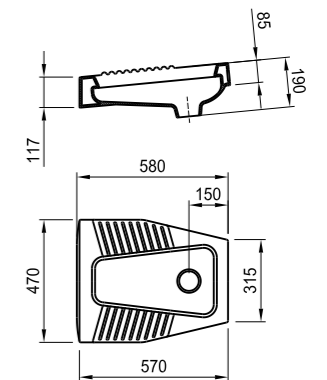

Артикул	Описание	Выпуск
8.2322.3.000.000.3	чаша Генуя	↓ X