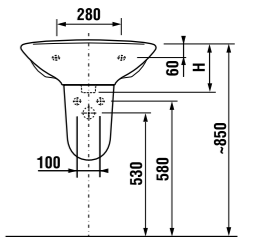

L	B	A	H
50 см	500	410	185	280
55 см	550	450	195	280
60 см	600	490	215	280