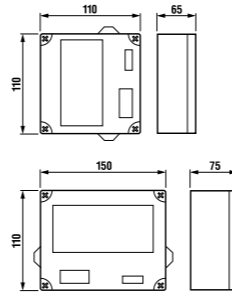

СПЕЦИАЛЬНЫЕ ИЗДЕЛИЯ ПИССУАРЫ

ИСТОЧНИК ПИТАНИЯ

Артикул	Описание
8.9507.1.000.000.1	источник питания на 5 писсуаров Golem Antivandal, Domino Sensor, 24 V, 50 Hz
8.9507.2.000.000.1	источник питания на 9 писсуаров Golem Antivandal, Domino Sensor, 24 V, 50 Hz

писсуар Golem с внутренним подводом воды

Артикул	Описание
8.4306.0.000.000.1	писсуар Golem

Заказать отдельно:

8.9034.9.000.890.1	установочный комплект, цвет белый
8.9034.9.000.891.1	установочный комплект, цвет хром
8.9200.3.000.000.1	сифон, горизонтальный/вертикальный выпуск
8.9480.7.000.000.1	трубка 1/2", внутренний подвод воды
8.9480.8.000.000.1	резиновая уплотняющая прокладка, внутренняя
8.9106.2.000.000.1	фильтр

писсуар Livo с внутренним подводом воды

Артикул	Описание
8.4020.0.000.000.1	писсуар Livo

Заказать отдельно:

8.9253.6.000.890.1	установочный комплект, цвет белый
8.9253.6.000.891.1	установочный комплект, цвет хром
8.9200.3.000.000.1	сифон, горизонтальный/вертикальный выпуск
8.9480.7.000.000.1	трубка 1/2", внутренний подвод воды
8.9480.8.000.000.1	резиновая уплотняющая прокладка, внутренняя
8.9107.3.000.000.1	фильтр

ВНИМАНИЕ! ДЛЯ УСТАНОВКИ ПИССУАРА LIVO требуются болты 8.9253.6 (длина 40 мм).

технические аксессуары для писсуаров Golem и Livo с внутренним подводом воды

СПЕЦИАЛЬНЫЕ ИЗДЕЛИЯ ПИССУАРЫ

смывной механизм для писсуара, внутренний подвод воды, ик-сенсор