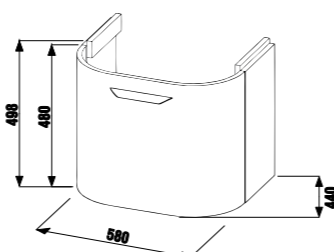

шкафчик для раковины 50 см

Артикул	Описание	Цвет корпуса/фасада		
		белый	ясень	дуб
4.5413.1.434.500.1	шкафчик под раковину 50 см, 1 ящик, скругленный фасад	X		
4.5413.1.434.340.1	шкафчик под раковину 50 см, 1 ящик, скругленный фасад		X	
4.5413.1.434.341.1	шкафчик под раковину 50 см, 1 ящик, скругленный фасад			X

шкафчик для раковины 55 см

Артикул	Описание	Цвет корпуса/фасада		
		белый	ясень	дуб
4.5413.2.434.500.1	шкафчик под раковину 55 см, 1 ящик, скругленный фасад	X		
4.5413.2.434.340.1	шкафчик под раковину 55 см, 1 ящик, скругленный фасад		X	
4.5413.2.434.341.1	шкафчик под раковину 55 см, 1 ящик, скругленный фасад			X

шкафчик для раковины 60 см

Артикул	Описание	Цвет корпуса/фасада		
		белый	ясень	дуб
4.5413.3.434.500.1	шкафчик под раковину 60 см, 1 ящик, скругленный фасад	X		
4.5413.3.434.340.1	шкафчик под раковину 60 см, 1 ящик, скругленный фасад		X	
4.5413.3.434.341.1	шкафчик под раковину 60 см, 1 ящик, скругленный фасад			X

шкафчик для раковины 65 см

Артикул	Описание	Цвет корпуса/фасада		
		белый	ясень	дуб
4.5413.4.434.500.1	шкафчик под раковину 65 см, 1 ящик, скругленный фасад	X		
4.5413.4.434.340.1	шкафчик под раковину 65 см, 1 ящик, скругленный фасад		X	
4.5413.4.434.341.1	шкафчик под раковину 65 см, 1 ящик, скругленный фасад			X

средний шкафчик, подвесной

Артикул	Описание	Цвет корпуса/фасада		
		белый	ясень	дуб
4.5414.1.434.500.1	средний шкафчик, подвесной, левая дверь	X		
4.5414.1.434.340.1	средний шкафчик, подвесной, левая дверь		X	
4.5414.1.434.341.1	средний шкафчик, подвесной, левая дверь			X
4.5414.2.434.500.1	средний шкафчик, подвесной, правая дверь	X		
4.5414.2.434.340.1	средний шкафчик, подвесной, правая дверь		X	
4.5414.2.434.341.1	средний шкафчик, подвесной, правая дверь			X

высокий шкафчик, подвесной