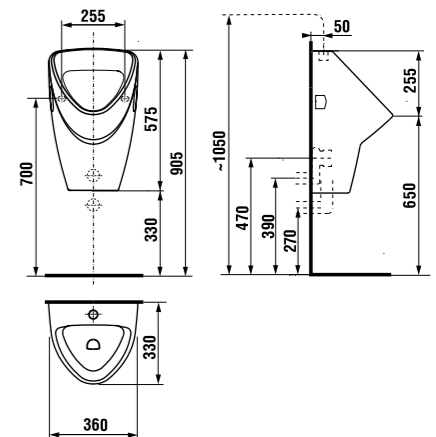

писсуар Livo с внешним подводом воды

Артикул	Описание
8.4020.1.000.000.1	писсуар Livo

Заказать отдельно:

8.9253.6.000.890.1	установочный комплект, цвет белый
8.9253.6.000.891.1	установочный комплект, цвет хром
8.9200.3.000.000.1	сифон, горизонтальный/вертикальный выпуск
8.9107.3.000.000.1	фильтр

ВНИМАНИЕ! ДЛЯ УСТАНОВКИ ПИССУАРА LIVO требуются болты 8.9253.6 (длина 40 мм).