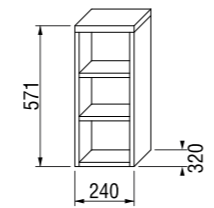

средний шкафчик, левый

Артикул	Описание	Цвет корпуса (ламинация)/ Цвет фасада (ламинация)	
		белый/белый	белый/орех
4.3418.3.171.500.1	средний шкафчик, левый	X	X
4.3418.3.171.506.1	средний шкафчик, левый	X	X

средний шкафчик, открытый

Артикул	Описание	Цвет корпуса (ламинация)
		500 белый
4.3418.0.171.500.1	средний шкафчик, открытый	X

высокий шкафчик с 2 ящиками, правый

Артикул	Описание	Цвет корпуса (ламинация)/ Цвет фасада (ламинация)	
		белый/белый	белый/орех
4.3419.2.171.500.1	высокий шкафчик с 2 ящиками, правый	X	X
4.3419.2.171.506.1	высокий шкафчик с 2 ящиками, правый	X	X

высокий шкафчик с 2 ящиками, левый

Артикул	Описание	Цвет корпуса (ламинация)/ Цвет фасада (ламинация)	
		белый/белый	белый/орех
4.3419.3.171.500.1	высокий шкафчик с 2 ящиками, левый	X	X
4.3419.3.171.506.1	высокий шкафчик с 2 ящиками, левый	X	X

высокий шкафчик с 2 ящиками

Артикул	Описание	Цвет корпуса (ламинация)/ Цвет фасада (ламинация)	
		белый/белый	белый/орех
4.3419.1.171.500.1	высокий шкафчик с 2 ящиками	X	X
4.3419.1.171.506.1	высокий шкафчик с 2 ящиками	X	X

зеркало с полочками

Артикул	Описание	Цвет корпуса (ламинация)
		500 белый
4.3421.1.171.500.1	зеркало с полочками, правое/левое	X

зеркало регулируемое

Артикул	Описание	Цвет корпуса (ламинация)
		500 белый
4.3422.1.171.500.1	зеркало, 640 × 573 мм, вращение 90°	X

аксессуары

Артикул	Описание	Цвет корпуса (ламинация)
		500 белый
4.3423.1.171.500.1	полочка	X

Запасные части:

4.3417.8.171.500.1	декоративная вставка под раковину 50, 55, 60, 65 см	X