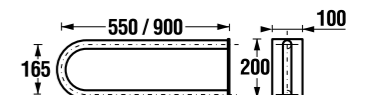

White design

Артикул	Описание
3.8971.4.000.000.1	опорный поручень, 550 мм, фиксированное положение, белый
3.8972.4.000.000.1	опорный поручень, 900 мм, фиксированное положение, белый