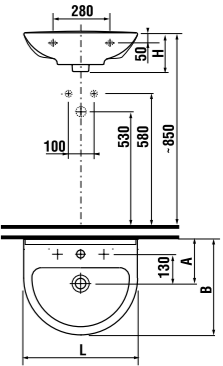

Наличие места для хранения — практичное свойство раковины Mio, поскольку ее выдающийся вперед изгиб обеспечивает много места для умывания или даже стирки небольших вещей. Раковину также легко очистить, поскольку в месте соединения раковины и шкафчика уровень раковины приподнят.

JIKA • perla

JIKA perla

Водоотталкивающее покрытие Jika Perla: защищает керамическую поверхность и облегчает уход за ней.

VARIO

Выпуск Vario трансформируется в горизонтальный, вертикальный или косой выпуск.

ANTIBAK

Материал сидений обогащен составом с антибактериальным противогрибковым воздействием. Данное свойство очень долговечно.

MAGIC FIX

MAGIC FIX

Простое и специальное невидимое крепление полупьедестала.

TOTAL CLEAN

Система каналов слива по всему контуру унитаза. Таким образом достигается равномерное распределение воды и полная гигиеничность.

Неустаревающее изящество чистых форм коллекции Mio всегда актуально. Это сочетание простоты и элегантности.

раковины 50, 55, 60 и 65 см

JIKA • perla

Артикул	Описание	ууу: 104
8.1071.1.xxx.yyy.1	раковина 50 см	x
8.1071.2.xxx.yyy.1	раковина 55 см	x
8.1071.3.xxx.yyy.1	раковина 60 см	x
8.1071.4.xxx.yyy.1	раковина 65 см	x

Заказать отдельно:

8.9034.9.000.000.1	установочный комплект для раковины
3.7271.0.004.010.1	запорный вентиль Mio, 3/8" – 1/2" мм, хром, 2 шт.
3.7471.0.004.000.1	сифон для раковины Mio, 5/4" – 32 мм, хром, медь
8.9424.9.000.000.1	сифон, хромированный ABS, высота регулируется 175 – 270 мм, высота гидравлического затвора 75 мм, пропускная способность 45 л, с декоративными кольцами (также возможно использование без декоративных колец)

раковины 55, 60 и 65 см с полупьедесталом

JIKA • perla MAGIC FIX