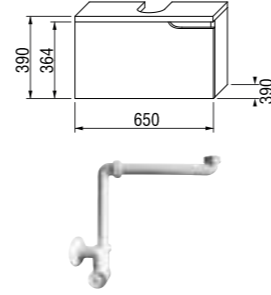

Mio предлагает эффективно использовать место для хранения полотенец и других принадлежностей ванной комнаты.

Компактный сифон.

шкафчик под раковину 50, 55, 60 и 65 см

Артикул	Описание	Цвет корпуса (ламинация)/ Цвет фасада (ламинация)	
		белый/белый	белый/орех
4.3411.1.171.500.1	шкафчик под раковину 50, 55, 60, 65 см, 1 ящик, включая декоративную вставку под раковину	X	
4.3411.1.171.506.1	шкафчик под раковину 50, 55, 60, 65 см, 1 ящик, включая декоративную вставку под раковину		X
4.3417.1.171.500.1	внутренний ящик для шкафчика под раковину 50, 55, 60, 65 см, опционально		
8.9424.6.000.000.1	компактный сифон, DN40		