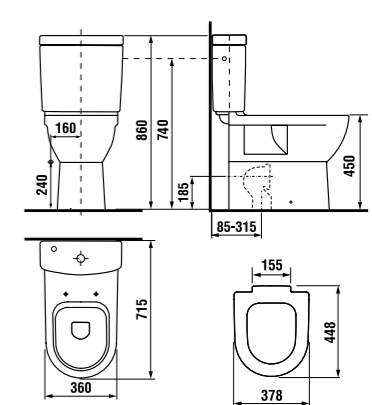

запчасти для унитазов-компакт

Артикул	Описание	Подвод воды
8.9135.3.000.000.1	наливной механизм	x
8.9135.4.000.000.1	наливной механизм	x
8.9136.2.000.000.1	сливной механизм D2D	
8.9136.4.000.000.1	кнопка D2D	
8.2771.2.xxx.000.1	бачок	x
8.2771.3.xxx.000.1	бачок	x
8.9175.3.000.000.1	установочный комплект для унитаза	
8.2771.4.xxx.000.1	крышка бачка Mio	

Код xxx в артикуле продукта = номер цвета (000 белый, 100 Jika perla).