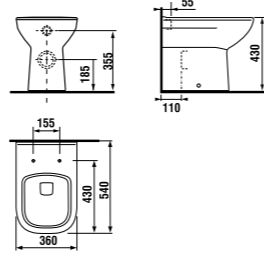

напольный унитаз

Артикул	Описание	Выпуск	Монтажный набор включен
8.2161.5.000.000.1	напольный унитаз, приставной, вкл. монтажный комплект	x	x

Заказать отдельно:

8.9361.0.300.063.1	термопластовое сиденье с крышкой, съемное, антибактериальная обработка, стальные петли		
8.9361.1.300.063.1	термопластовое сиденье с крышкой, съемное, антибактериальная обработка, стальные петли, механизм мягкого закрывания Slowclose		
8.9009.2.000.000.1	колесо выпуска на расстоянии 70-220 мм		

напольное биде

Артикул	Описание	302
8.3261.2.000.302.1	напольное биде, приставное, вкл. монтажный комплект	x

унитаз-компакт с горизонтальным выпуском

Артикул	Описание	Подвод воды	Сливной механизм	Выпуск	Монтажный набор включен
8.2661.6.000.288.1	унитаз-компакт (вкл. монтажный комплект)	x	x	x	x
8.2661.6.000.289.1	унитаз-компакт (вкл. монтажный комплект)	x	x	x	x

Заказать отдельно:

8.9361.0.300.063.1	дюропластовое сиденье с крышкой, антибактериальная обработка, быстросъемные стальные петли				
8.9361.1.300.063.1	дюропластовое сиденье с крышкой, антибактериальная обработка, быстросъемные стальные петли, механизм мягкого закрывания Slowclose				

ANTIBAK
Глазурованный внутренний круг и выпуск унитазов. Гладкая поверхность выпусков легко чистится, что препятствует возникновению бактерий.

ANTIBAK
Материал сидений обогащен составом с антибактериальным противогрибковым воздействием.

VARIO
Выпуск Vario трансформируется в горизонтальный, вертикальный или косой выпуск.

унитаз-компакт с вертикальным выпуском

Артикул	Описание	Подвод воды	Сливной механизм	Выпуск	Монтажный набор включен
8.2661.7.000.288.1	унитаз-компакт (вкл. монтажный комплект)	x	x	x	x
8.2661.7.000.289.1	унитаз-компакт (вкл. монтажный комплект)	x	x	x	x