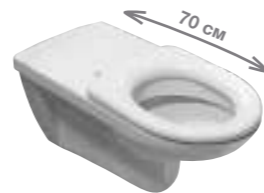

удлинённый подвесной унитаз DEEP by Jika