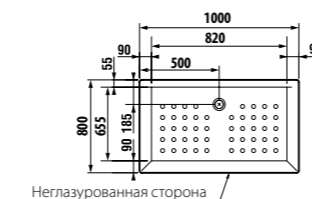

Заказать отдельно:

2.9498.3.000.000.1	сифон для душевого поддона 60/40 мм, клапан из нержавеющей стали с логотипом JKA; дренаж 33 л/мин.
8.9910.3.000.000.1	расширяющая полоса