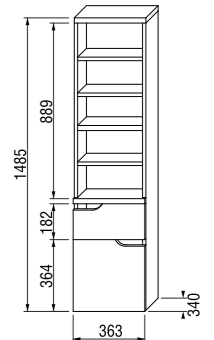

зеркало с полочками

Артикул	Описание	Цвет корпуса (ламинация)
		500 белый
4.3421.1.171.500.1	зеркало с полочками, правое/левое	X

зеркало регулируемое

Артикул	Описание	Цвет корпуса (ламинация)
		500 белый
4.3422.1.171.500.1	зеркало, 640 × 573 мм, вращение 90°	X