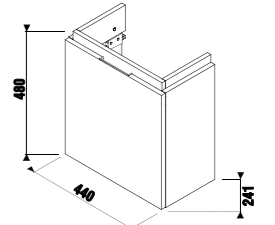

Минималистичный дизайн раковин Cubito притягивает с первого взгляда, придавая ванной комнате современный и привлекательный вид.

Подвесные шкафчики оборудованы стеклянными полочками, которые занимают совсем немного места.

Дверные петли снабжены механизмом мягкого закрывания.

Даже маленькое пространство под мини-раковиной может быть полностью использовано.

Шкафчики под раковину, даже самые небольшие, оснащены механизмом крепления с 3D-регулировкой.

Блестящие алюминиевые ручки придают мебели современный вид.

шкафчик под асимметричную мини-раковину 45 см

Артикул	Описание	Цветовая гамма		
		белый глянец	темная сосна	дуб
4.0J42.0.100.500.1	шкафчик под асимметричную мини-раковину 45x25 см 8.1142.3/4, дверца с шарнирным механизмом	X		
4.0J42.0.100.461.1	шкафчик под асимметричную мини-раковину 45x25 см 8.1142.3/4, дверца с шарнирным механизмом		X	
4.0J42.0.100.519.1	шкафчик под асимметричную мини-раковину 45x25 см 8.1142.3/4, дверца с шарнирным механизмом			X
4.0J42.0.200.500.1	шкафчик под асимметричную мини-раковину 45x25 см 8.1142.3/4, 2 дверцы	X		
4.0J42.0.200.461.1	шкафчик под асимметричную мини-раковину 45x25 см 8.1142.3/4, 2 дверцы		X	
4.0J42.0.200.519.1	шкафчик под асимметричную мини-раковину 45x25 см 8.1142.3/4, 2 дверцы			X

Рекомендуем компактный сифон Jіka 8.9424.6.000.000.1.

шкафчик под мини-раковину 45 см

Артикул	Описание	Цветовая гамма		
		белый глянец	темная сосна	дуб
4.0J42.1.301.500.1	шкафчик под мини-раковину 45x34 см 8.1142.2, 1 ящик	X		
4.0J42.1.301.461.1	шкафчик под мини-раковину 45x34 см 8.1142.2, 1 ящик		X	
4.0J42.1.301.519.1	шкафчик под мини-раковину 45x34 см 8.1142.2, 1 ящик			X

Рекомендуем компактный сифон Jіka 8.9424.6.000.000.1.

шкафчик под раковину 55 см