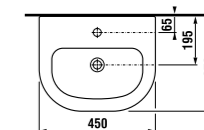

ВАННАЯ КОМНАТА ДЛЯ ДЕТЕЙ BABY

Благодаря продуманной форме маленькая раковина из детской коллекции с легкостью собирает все брызги.

Первый шаг к тому, чтобы научить ребенка беречь воду: 1 капля — смывание большим объемом воды, 3 маленькие капли — смывание меньшим объемом воды. Это может быть интересно!

Смешной кузнечик на маленькой раковине из детской коллекции: с ним можно подружиться.

Кузнечик живет и на пластиковом бачке современной геометрической формы. Этот бачок изготовлен из прочного пластика толщиной 4 мм.

ВАННАЯ КОМНАТА ДЛЯ ДЕТЕЙ BABY

мини-раковина BABY

Артикул	Описание	139	134
8.1561.4.000.ууу.1	раковина 450x370x190 мм, с отверстием для смесителя, двойная глазуровка, с декором	x	x

Артикул	Описание	139	134
8.1261.1.000.ууу.1	раковина 500x410x190 мм, с отверстием для смесителя, двойная глазуровка, с декором, подходящий сифон 8.1961.1, подходящий пьедестал 8.1961.0, может быть использована в качестве накладной раковины	x	x
8.1961.1.000.000.1	полупьедестал с установочным комплектом (арт. 8.9001.3.000.000.1) только для мини-раковины 50 см		

Заказать отдельно:
8.9034.9.000.000.1 установочный комплект для раковины
3.7271.0.004.010.1 запорный вентиль Mio, 3/8" – 1/2" мм, хром, 2 шт.
3.7471.0.004.000.1 сифон для раковины Mio, 5/4" – 32 мм, хром, медь

Рекомендуется устанавливать раковину для детей на высоте 60 см от пола. Регулируйте высоту раковины в соответствии с ростом ребенка.

унитаз BABY

Артикул	Описание	Выпуск
8.2203.7.000.000.1	унитаз «Baby» с горизонтальным смыванием, с вертикальным выпуском, с установочным комплектом	↓
8.2203.6.000.000.1	унитаз «Baby» с горизонтальным смыванием, с горизонтальным выпуском, с установочным комплектом	→