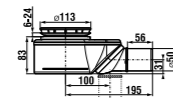

Артикул Описание
2.9423.0.000.000.1 сифон для душевого поддона Ø 90 мм

Артикул Описание
2.9401.2.000.000.1 металлические ножки для ванн Alma, Tanza, Tanza plus, Riga

Артикул Описание
2.9555.6.000.000.1 ножки для акрилового душевого поддона