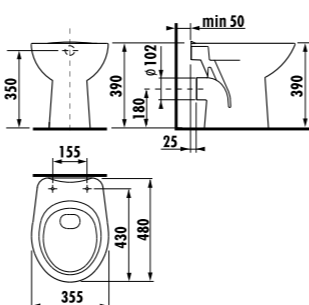

Артикул	Описание	Выпуск
8.2239.6.000.000.1	унитаз Zeta с горизонтальным выпуском, глубокое смывание	→ X

Заказать отдельно:
8.9299.9.000.000.1 установочный комплект для унитаза
8.9327.1.000.000.1 термопластовое сиденье с крышкой Zeta, пластиковые петли
8.9327.1.000.063.7 термопластовое сиденье с крышкой Zeta, стальные петли
8.9770.1.000.000.1 резиновая уплотняющая прокладка