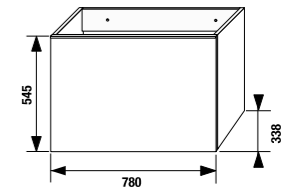

Роскошный вид ящиков подчеркивают элегантные хромированные ручки. Сияющие ручки прекрасно гармонируют с дизайном керамических изделий.

Полное выдвижение ящика.

Система мягкого закрывания.

30 000 ЦИКЛОВ
Высококачественные крепежные элементы протестированы на 30 000 циклах закрывания / открывания.

ТЕСТ 30 КГ
Выдерживаемая нагрузка — мин. 30 кг.

шкафчик под раковину 50 см

Артикул	Описание
4.5580.1.174.500.1	шкафчик под раковину 50 см, 1 ящик
4.5580.2.174.500.1	шкафчик под раковину 50 см, 2 ящика

шкафчик под раковину 60 см

Артикул	Описание
4.5583.1.174.500.1	шкафчик под раковину 60 см, 1 ящик
4.5583.2.174.500.1	шкафчик под раковину 60 см, 2 ящика

шкафчик под раковину 80 см

Артикул	Описание
4.5587.1.174.500.1	шкафчик под раковину 80 см, 1 ящик
4.5587.2.174.500.1	шкафчик под раковину 80 см, 2 ящика

шкафчик под двойную раковину 100 см

Артикул	Описание
4.5590.1.174.500.1	шкафчик под раковину 100 см, 1 ящик
4.5590.2.174.500.1	шкафчик под раковину 100 см, 2 ящика

средний шкафчик

Артикул	Описание
4.5593.1.174.500.1	средний шкафчик, 1 дверца слева, 1 полка
4.5593.2.174.500.1	средний шкафчик, 1 дверца справа, 1 полка

высокий шкафчик

Артикул	Описание
4.5595.1.174.500.1	высокий шкафчик, 1 дверца слева, 5 полок
4.5595.2.174.500.1	высокий шкафчик, 1 дверца справа, 5 полок