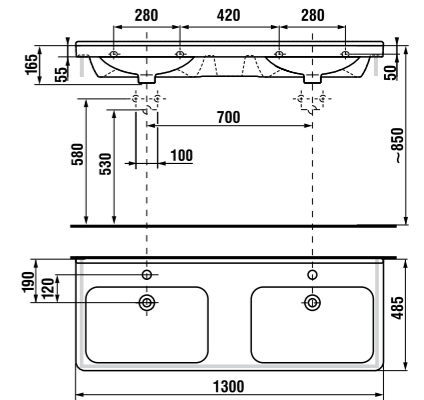

мини-раковина 45 см

Артикул	Описание	ууу: 104
8.1142.2.xxx.yyy.1	мини-раковина 45 см	x

Заказать отдельно:
8.9034.9.000.000.1 установочный комплект для раковин
3.7473.0.004.000.1 сифон для раковины Cubito 5/4" – 32 мм, хром, медь
3.7242.0.004.010.1 запорный вентиль Cubito 3/8" – 1/2" мм, хром, 2 шт

асимметричная мини-раковина 45 см

Артикул	Описание	ууу: 105	ууу: 106
8.1142.3.xxx.yyy.1	асимметричная раковина 45 см, с установочным комплектом, левая	x	
8.1142.4.xxx.yyy.1	асимметричная раковина 45 см, с установочным комплектом, правая		x

Заказать отдельно:
3.7473.0.004.000.1 сифон для раковины Cubito 5/4" – 32 мм, хром, медь
3.7242.0.004.010.1 запорный вентиль Cubito 3/8" – 1/2" мм, хром, 2 шт

асимметричная раковина 75 см

Артикул	Описание	ууу: 104	ууу: 109
8.1242.1.xxx.yyy.1	асимметричная раковина 75 см, левая	x	x
8.1242.2.xxx.yyy.1	асимметричная раковина 75 см, правая	x	x
8.1995.1.000.028.1	полупьедестал с установочным комплектом (арт. 8.9001.5.000.000.1)		

Заказать отдельно:
8.9034.9.000.000.1 установочный комплект для раковин
3.7473.0.004.000.1 сифон для раковины Cubito 5/4" – 32 мм, хром, медь
3.7242.0.004.010.1 запорный вентиль Cubito 3/8" – 1/2" мм, хром, 2 шт

Код xxx в артикуле продукта = номер цвета (000 белый, 100 Jika perla).

двойная раковина 130 см

Артикул	Описание	ууу: 104	ууу: 109
8.1442.0.xxx.yyy.1	двойная раковина 130 см*	x	x

Заказать отдельно:
3.7473.0.004.000.1 сифон для раковины Cubito 5/4" – 32 мм, хром, медь

*выравнивающая паста включена в комплект

двойная раковина 130 см с полупьедесталом

Артикул	Описание	ууу: 104	ууу: 109
8.1442.0.xxx.yyy.1	двойная раковина 130 см*	x	x
8.1995.1.000.028.1	полупьедестал с установочным комплектом (арт. 8.9001.5.000.000.1)		

*выравнивающая паста включена в комплект