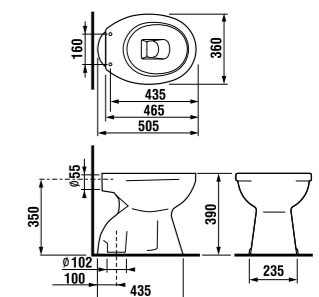

мини-раковина 40 см

Артикул	Описание	уу: 104	109
8.1539.3.000.ууу.1	мини-раковина 40 см	x	x

Заказать отдельно:
8.9034.9.000.000.1 установочный комплект для раковины

раковина 50, 55 и 60 см

Артикул	Описание	уу: 104	109
8.1039.0.000.ууу.9	раковина 50 см с установочным комплектом	x	x
8.1039.1.000.ууу.9	раковина 55 см с установочным комплектом	x	x
8.1039.2.000.ууу.9	раковина 60 см с установочным комплектом	x	x

раковина 50, 55 и 60 см с полупьедесталом

Артикул	Описание	уу: 104	109
8.1039.0.000.ууу.9	раковина 50 см с установочным комплектом	x	x
8.1039.1.000.ууу.9	раковина 55 см с установочным комплектом	x	x
8.1039.2.000.ууу.9	раковина 60 см с установочным комплектом	x	x
8.1939.1.000.000.1	полупьедестал с установочным комплектом (арт. 8.9001.3.000.000.1)		

раковина 50, 55 и 60 см с пьедесталом

Артикул	Описание	уу: 104	109
8.1039.0.000.ууу.9	раковина 50 см с установочным комплектом	x	x
8.1039.1.000.ууу.9	раковина 55 см с установочным комплектом	x	x
8.1039.2.000.ууу.9	раковина 60 см с установочным комплектом	x	x
8.1939.0.000.000.9	пьедестал		

	L	B	A	H
50 см	500	400	205	190
55 см	550	440	205	205
60 см	600	470	205	205

унитаз-компакт с горизонтальным выпуском