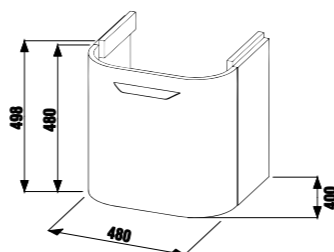

шкафчик для раковины 50 см

Артикул	Описание	Цвет корпуса/фасада		
		белый	ясень	дуб
4.5413.1.434.500.1	шкафчик под раковину 50 см, 1 ящик, скругленный фасад	X		
4.5413.1.434.340.1	шкафчик под раковину 50 см, 1 ящик, скругленный фасад		X	
4.5413.1.434.341.1	шкафчик под раковину 50 см, 1 ящик, скругленный фасад			X

шкафчик для раковины 55 см

Артикул	Описание	Цвет корпуса/фасада		
		белый	ясень	дуб
4.5413.2.434.500.1	шкафчик под раковину 55 см, 1 ящик, скругленный фасад	X		
4.5413.2.434.340.1	шкафчик под раковину 55 см, 1 ящик, скругленный фасад		X	
4.5413.2.434.341.1	шкафчик под раковину 55 см, 1 ящик, скругленный фасад			X

шкафчик для раковины 60 см

Артикул	Описание	Цвет корпуса/фасада		
		белый	ясень	дуб
4.5413.3.434.500.1	шкафчик под раковину 60 см, 1 ящик, скругленный фасад	X		
4.5413.3.434.340.1	шкафчик под раковину 60 см, 1 ящик, скругленный фасад		X	
4.5413.3.434.341.1	шкафчик под раковину 60 см, 1 ящик, скругленный фасад			X

шкафчик для раковины 65 см

Артикул	Описание	Цвет корпуса/фасада		
		белый	ясень	дуб
4.5413.4.434.500.1	шкафчик под раковину 65 см, 1 ящик, скругленный фасад	X		
4.5413.4.434.340.1	шкафчик под раковину 65 см, 1 ящик, скругленный фасад		X	
4.5413.4.434.341.1	шкафчик под раковину 65 см, 1 ящик, скругленный фасад			X

средний шкафчик, подвесной

Артикул	Описание	Цвет корпуса/фасада		
		белый	ясень	дуб
4.5414.1.434.500.1	средний шкафчик, подвесной, левая дверь	X		
4.5414.1.434.340.1	средний шкафчик, подвесной, левая дверь		X	
4.5414.1.434.341.1	средний шкафчик, подвесной, левая дверь			X
4.5414.2.434.500.1	средний шкафчик, подвесной, правая дверь	X		
4.5414.2.434.340.1	средний шкафчик, подвесной, правая дверь		X	
4.5414.2.434.341.1	средний шкафчик, подвесной, правая дверь			X

высокий шкафчик, подвесной