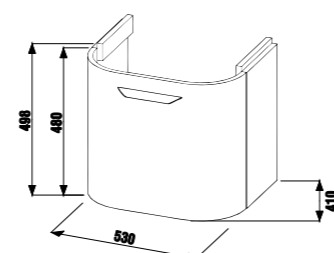

шкафчик для раковины 50 см

Артикул	Описание	Цвет корпуса/фасада		
		белый	ясень	дуб
4.5413.1.434.500.1	шкафчик под раковину 50 см, 1 ящик, скругленный фасад	X		
4.5413.1.434.340.1	шкафчик под раковину 50 см, 1 ящик, скругленный фасад		X	
4.5413.1.434.341.1	шкафчик под раковину 50 см, 1 ящик, скругленный фасад			X

шкафчик для раковины 55 см

Артикул	Описание	Цвет корпуса/фасада		
		белый	ясень	дуб
4.5413.2.434.500.1	шкафчик под раковину 55 см, 1 ящик, скругленный фасад	X		
4.5413.2.434.340.1	шкафчик под раковину 55 см, 1 ящик, скругленный фасад		X	
4.5413.2.434.341.1	шкафчик под раковину 55 см, 1 ящик, скругленный фасад			X

шкафчик для раковины 60 см

Артикул	Описание	Цвет корпуса/фасада		
		белый	ясень	дуб
4.5413.3.434.500.1	шкафчик под раковину 60 см, 1 ящик, скругленный фасад	X		
4.5413.3.434.340.1	шкафчик под раковину 60 см, 1 ящик, скругленный фасад		X	
4.5413.3.434.341.1	шкафчик под раковину 60 см, 1 ящик, скругленный фасад			X

шкафчик для раковины 65 см

Артикул	Описание	Цвет корпуса/фасада		
		белый	ясень	дуб
4.5413.4.434.500.1	шкафчик под раковину 65 см, 1 ящик, скругленный фасад	X		
4.5413.4.434.340.1	шкафчик под раковину 65 см, 1 ящик, скругленный фасад		X	
4.5413.4.434.341.1	шкафчик под раковину 65 см, 1 ящик, скругленный фасад			X

средний шкафчик, подвесной

Артикул	Описание	Цвет корпуса/фасада		
		белый	ясень	дуб
4.5414.1.434.500.1	средний шкафчик, подвесной, левая дверь	X		
4.5414.1.434.340.1	средний шкафчик, подвесной, левая дверь		X	
4.5414.1.434.341.1	средний шкафчик, подвесной, левая дверь			X
4.5414.2.434.500.1	средний шкафчик, подвесной, правая дверь	X		
4.5414.2.434.340.1	средний шкафчик, подвесной, правая дверь		X	
4.5414.2.434.341.1	средний шкафчик, подвесной, правая дверь			X

высокий шкафчик, подвесной