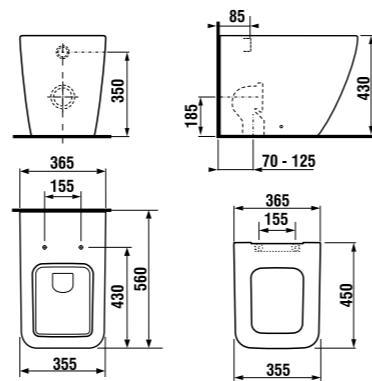

напольный унитаз

Артикул	Описание
8.2342.4.xxx.000.1	напольный унитаз
Заказать отдельно:	
8.9342.1.300.063.1	легкосъемное дюропластовое сиденье с крышкой, стальные петли
8.9342.2.300.063.1	легкосъемное дюропластовое сиденье с крышкой, стальные петли, механизм мягкого закрывания Slowclose
8.9461.4.000.000.1	выравнивающая паста
8.9009.2.000.000.1	колено выпуска Vario, расстояние 70-220 мм
Запасные части:	
8.9175.3.000.000.1	установочный комплект для унитаза