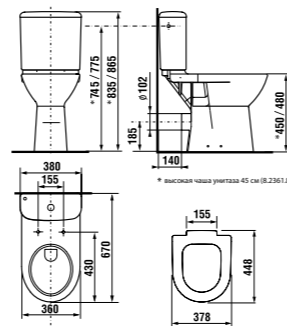

унитаз-компакт с высокой чашей

50 cm

Артикул	Описание	Подвод воды	Сливной механизм	Выпуск	Монтажный набор включен
8.2361.6.000.000.1	высокая чаша 50 см			x	x
8.2361.7.000.000.1	высокая чаша 50 см			x	x
8.2761.2.000.241.1	бачок	x	x		
8.2761.3.000.242.1	бачок		x	x	