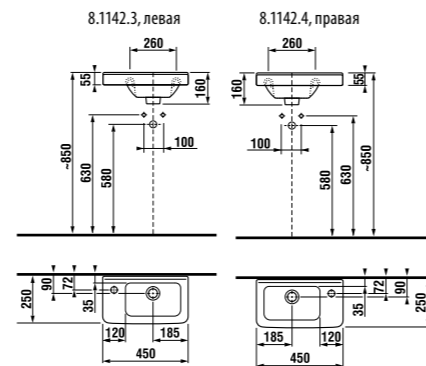

мини-раковина 45 см

Артикул	Описание	ууу: 104
8.1142.2.xxx.yyy.1	мини-раковина 45 см	x

Заказать отдельно:
8.9034.9.000.000.1 установочный комплект для раковин
3.7473.0.004.000.1 сифон для раковины Cubito 5/4" – 32 мм, хром, медь
3.7242.0.004.010.1 запорный вентиль Cubito 3/8" – 1/2" мм, хром, 2 шт

асимметричная мини-раковина 45 см

Артикул	Описание	ууу: 105	ууу: 106
8.1142.3.xxx.yyy.1	асимметричная раковина 45 см, с установочным комплектом, левая	x	
8.1142.4.xxx.yyy.1	асимметричная раковина 45 см, с установочным комплектом, правая		x

Заказать отдельно:
3.7473.0.004.000.1 сифон для раковины Cubito 5/4" – 32 мм, хром, медь
3.7242.0.004.010.1 запорный вентиль Cubito 3/8" – 1/2" мм, хром, 2 шт

асимметричная раковина 75 см

Артикул	Описание	ууу: 104	ууу: 109
8.1242.1.xxx.yyy.1	асимметричная раковина 75 см, левая	x	x
8.1242.2.xxx.yyy.1	асимметричная раковина 75 см, правая	x	x
8.1995.1.000.028.1	полупьедестал с установочным комплектом (арт. 8.9001.5.000.000.1)		

Заказать отдельно:
8.9034.9.000.000.1 установочный комплект для раковин
3.7473.0.004.000.1 сифон для раковины Cubito 5/4" – 32 мм, хром, медь
3.7242.0.004.010.1 запорный вентиль Cubito 3/8" – 1/2" мм, хром, 2 шт

Код xxx в артикуле продукта = номер цвета (000 белый, 100 Jika perla).

двойная раковина 130 см

Артикул	Описание	ууу: 104	ууу: 109
8.1442.0.xxx.yyy.1	двойная раковина 130 см*	x	x

Заказать отдельно:
3.7473.0.004.000.1 сифон для раковины Cubito 5/4" – 32 мм, хром, медь

*выравнивающая паста включена в комплект

двойная раковина 130 см с полупьедесталом

Артикул	Описание	ууу: 104	ууу: 109
8.1442.0.xxx.yyy.1	двойная раковина 130 см*	x	x
8.1995.1.000.028.1	полупьедестал с установочным комплектом (арт. 8.9001.5.000.000.1)		

*выравнивающая паста включена в комплект