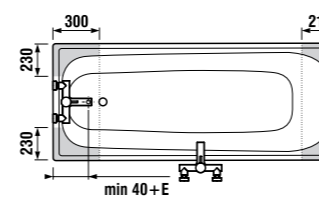

Эти зоны рекомендованы для размещения стока ванны или смесителя.

Области, обозначенные этим цветом, не рекомендованы для размещения стока ванны или смесителя.

E, F = ширина борта ванны.