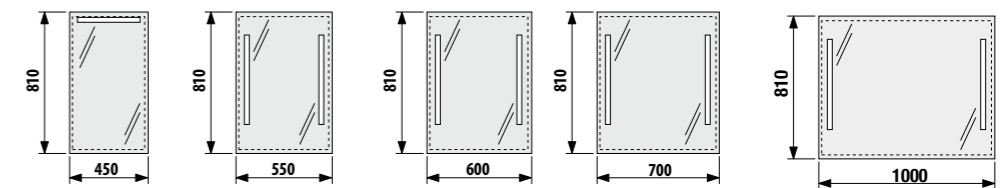

ЗЕРКАЛА И СВЕТИЛЬНИКИ

Отличительной особенностью зеркал Clear выступает возможность оборудовать их системой антизапотевания. Зеркала с подсветкой удобны в использовании благодаря мягкому свету, распространяемому в пространстве вблизи зеркала. Эту систему можно использовать даже в небольших ваннных комнатах, куда не проникает дневной свет. Светильники Jіka, имея уровень защиты IP44, могут быть установлены на расстоянии 60 см от ванны.

зеркала без подсветки

Артикул	Описание	Размеры
4.5570.1.173.144.1	прямоугольное, вкл. крепление к стене, скос 5 мм с каждой стороны, алюминиевая рама с 3 сторон, с возможностью установки освещения или/и системы антизапотевания максимального размера 574 × 274 мм	45 × 81 см
4.5571.1.173.144.1	прямоугольное, вкл. крепление к стене, скос 5 мм с каждой стороны, алюминиевая рама с 3 сторон, с возможностью установки освещения или/и системы антизапотевания максимального размера 274 × 274 мм	55 × 81 см
4.5572.1.173.144.1	прямоугольное, вкл. крепление к стене, скос 5 мм с каждой стороны, алюминиевая рама с 3 сторон, с возможностью установки освещения или/и системы антизапотевания максимального размера 274 × 274 мм	60 × 81 см
4.5573.1.173.144.1	прямоугольное, вкл. крепление к стене, скос 5 мм с каждой стороны, алюминиевая рама с 3 сторон, с возможностью установки освещения или/и системы антизапотевания максимального размера 574 × 274 мм	70 × 81 см
4.5576.1.173.144.1	прямоугольное, вкл. крепление к стене, скос 5 мм с каждой стороны, алюминиевая рама с 3 сторон, с возможностью установки освещения или/и системы антизапотевания максимального размера 574 × 274 мм	100 × 81 см

светильник для зеркала