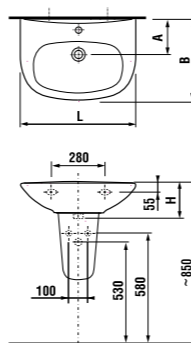

мини-раковина 40 см

Артикул	Описание	уу: 104	109
8.1539.3.000.ууу.1	мини-раковина 40 см	x	x

Заказать отдельно:
8.9034.9.000.000.1 установочный комплект для раковины

раковина 50, 55 и 60 см

Артикул	Описание	уу: 104	109
8.1039.0.000.ууу.9	раковина 50 см с установочным комплектом	x	x
8.1039.1.000.ууу.9	раковина 55 см с установочным комплектом	x	x
8.1039.2.000.ууу.9	раковина 60 см с установочным комплектом	x	x

раковина 50, 55 и 60 см с полупьедесталом

Артикул	Описание	уу: 104	109
8.1039.0.000.ууу.9	раковина 50 см с установочным комплектом	x	x
8.1039.1.000.ууу.9	раковина 55 см с установочным комплектом	x	x
8.1039.2.000.ууу.9	раковина 60 см с установочным комплектом	x	x
8.1939.1.000.000.1	полупьедестал с установочным комплектом (арт. 8.9001.3.000.000.1)		

раковина 50, 55 и 60 см с пьедесталом

Артикул	Описание	уу: 104	109
8.1039.0.000.ууу.9	раковина 50 см с установочным комплектом	x	x
8.1039.1.000.ууу.9	раковина 55 см с установочным комплектом	x	x
8.1039.2.000.ууу.9	раковина 60 см с установочным комплектом	x	x
8.1939.0.000.000.9	пьедестал		

	L	B	A	H
50 см	500	400	205	190
55 см	550	440	205	205
60 см	600	470	205	205

унитаз-компакт с горизонтальным выпуском