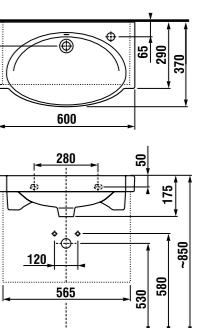

раковина 55 x 37 см

Артикул	Описание	ууу: 105	106	109
8.1021.2.000.ууу.1	раковина 55 x 37 см	x	x	x

раковина 60 см

Артикул	Описание	ууу: 105	106	109
8.1021.3.000.ууу.1	раковина 60 см	x	x	x

раковина 70 см

Артикул	Описание	ууу: 106	109
8.1021.5.000.ууу.1	раковина 70 см	x	x