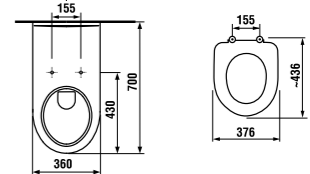

удлинённый подвесной унитаз DEEP by Jika

70 см

Артикул	Описание
8.2064.2.xxx.000.1	подвесной унитаз длиной 70 см, с глубоким смыванием

Заказать отдельно:

8.9328.2.300.000.1	дюропластовое сиденье для унитаза без крышки, антибактериальная обработка, пластиковые петли
8.9328.2.300.063.1	дюропластовое сиденье для унитаза без крышки, антибактериальная обработка, стальные петли
8.9011.0.000.000.1	удлинённая трубка подвода (1 м Ø 45 мм) для присоединения подвесного унитаза к стандартному скрытому бачку