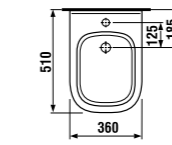

Артикул	Описание	ууу: 304	302
8.3061.2.000.ууу.1	подвесное биде	x	x
Заказать отдельно:			
8.9034.9.000.890.1	установочный комплект, белый		
8.9034.9.000.891.1	установочный комплект, хром		
8.9269.5.000.000.1	комплект шумоизоляционных пластин		
8.9461.4.000.000.1	выравнивающая паста		

Обратите внимание на высоту подключения.