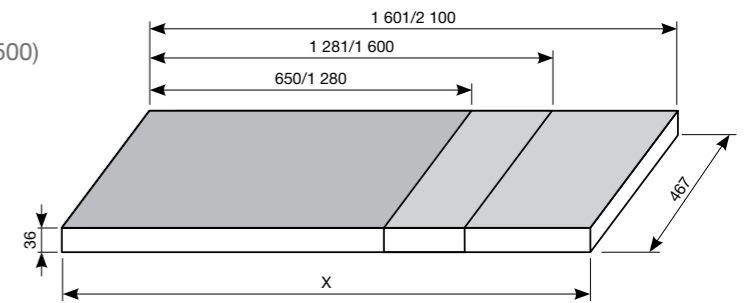

Столешницы без отверстия

(цветовая гамма: темная сосна - 461, дуб - 519, белый - 500)

- 4.6J42.0 650-1 280 мм x мм исп.
- 4.6J42.1 1 281-1 600 мм x мм исп.
- 4.6J42.2 1 601-2 100 мм x мм исп.

Подрезаемые столешницы