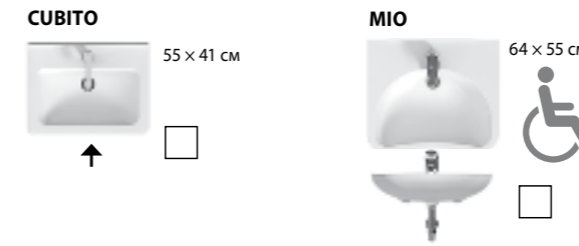

ОБЗОР ВСТРАИВАЕМЫЕ, ВРЕЗНЫЕ И СПЕЦИАЛЬНЫЕ РАКОВИНЫ