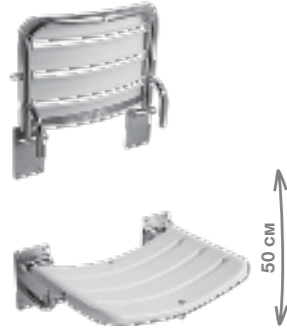

сиденье для душа