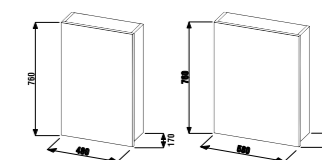

Артикул	Описание	Цвет корпуса/фасада		
		белый	ясень	дуб
4.5416.1.434.500.1	зеркальный шкафчик левый/правый 50 см	X		
4.5416.1.434.340.1	зеркальный шкафчик левый/правый 50 см		X	
4.5416.1.434.341.1	зеркальный шкафчик левый/правый 50 см			X
4.5416.3.434.500.1	зеркальный шкафчик левый/правый 50 см	X		
4.5416.3.434.340.1	зеркальный шкафчик левый/правый 50 см		X	
4.5416.3.434.341.1	зеркальный шкафчик левый/правый 50 см			X