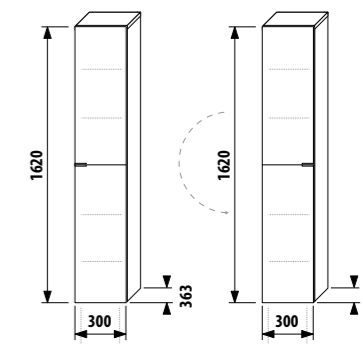

Артикул	Описание	Цвет корпуса/фасада				
		крем	мокко	белый	зеленый	серебро
4.5526.4.021.560.1	высокий глубокий шкафчик, 4 стеклянные полки, 2 дверцы, левые/правые	X				
4.5526.4.021.429.1	высокий глубокий шкафчик, 4 стеклянные полки, 2 дверцы, левые/правые		X			
4.5526.4.021.500.1	высокий глубокий шкафчик, 4 стеклянные полки, 2 дверцы, левые/правые			X		
4.5526.4.021.156.1	высокий глубокий шкафчик, 4 стеклянные полки, 2 дверцы, левые/правые				X	
4.5530.1.021.004.1	ножки, 1 пара					X
4.5532.1.021.500.1	стальной ящик-органайзер для высокого шкафчика					
4.5531.1.021.500.1	стальной ящик-органайзер для крепления на фронтальную дверцу