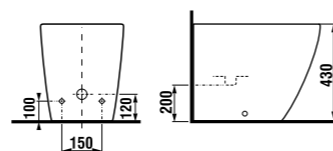

напольный унитаз

Артикул	Описание
8.2342.4.xxx.000.1	напольный унитаз
Заказать отдельно:	
8.9342.1.300.063.1	легкосъемное дюропластовое сиденье с крышкой, стальные петли
8.9342.2.300.063.1	легкосъемное дюропластовое сиденье с крышкой, стальные петли, механизм мягкого закрывания Slowclose
8.9461.4.000.000.1	выравнивающая паста
8.9009.2.000.000.1	колено выпуска Vario, расстояние 70-220 мм
Запасные части:	
8.9175.3.000.000.1	установочный комплект для унитаза

напольное биде

Артикул	Описание
8.3242.3.xxx.302.1	напольное биде
Заказать отдельно:	
8.9175.3.000.000.1	установочный комплект для биде

унитаз-компакт