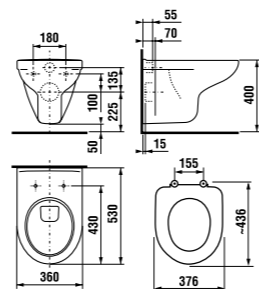

Артикул	Описание
8.2061.1.000.000.1	подвесной унитаз
Заказать отдельно:	
8.9328.1.300.063.9	дюропластовое сиденье для унитаза с крышкой Deer by Jika, антибактериальная обработка, стальные петли
8.9328.4.300.000.9	дюропластовое сиденье для унитаза с крышкой Deer by Jika, антибактериальная обработка, механизм мягкого закрывания Slowclose, стальные петли