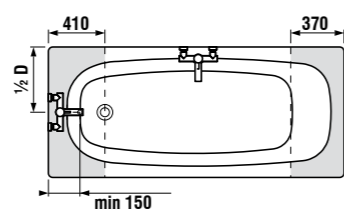

Заказать отдельно:

2.9401.2.000.000.1	металлические ножки для ванн Alma, Tanza plus, Tanza, Riga
2.9481.5.004.000.1	автоматический перелив, включая сифон 40/50 мм, длина 550 мм, исполнение пластик
2.9481.6.004.000.1	автоматический перелив, включая сифон 40/50 мм, длина 550 мм, исполнение пластик
2.9481.7.004.000.1	автоматический перелив, включая сифон 40/50 мм, длина 550 мм, исполнение пластик
2.9481.8.004.000.1	автоматический перелив, включая сифон 40/50 мм, длина 550 мм, исполнение медь

	A	B	C	D	E	F
2.2521.0	1400	960	460	700	310	390
2.2520.0, 2.2520.1	1500	1060	460	700	310	390
2.2519.0, 2.2519.1	1600	1160	460	700	310	390
2.2518.0, 2.2518.1	1700	1260	460	700	310	390
2.2523.0, 2.2523.1	1600	1160	560	750	325	390
2.2522.0, 2.2522.1	1700	1260	560	750	325	390

Высота стальных ванн JKA с ножками

Ванна	Высота ножек		Высота ванны
	мин.	макс.	
PRAGA	180	195	590–605
ALMA	170	185	560–575
RIGA	170	185	RIGA 2–4 545–560 RIGA 5–7 560–575
RIGA 105	155	175	530–550
TANZA	170	185	555–570

Эти зоны рекомендованы для размещения стока ванны или смесителя.

E, F = ширина борта ванны

Области, обозначенные этим цветом, не рекомендованы для размещения стока ванны или смесителя.