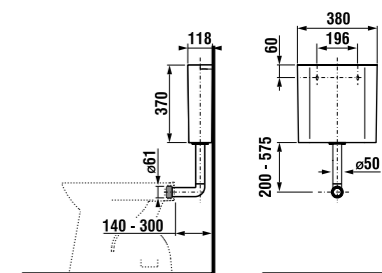

термопластовое сиденье с крышкой Zeta

Артикул	Описание
8.9327.1.000.000.1	термопластовое сиденье с крышкой Zeta, пластиковые петли
8.9327.1.000.063.7	термопластовое сиденье с крышкой Zeta, стальные петли