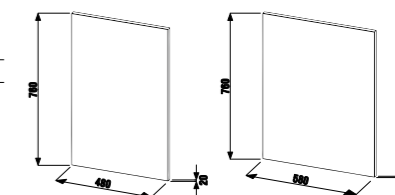

зеркало

Артикул	Описание
4.5416.5.434.500.1	зеркало 50 см, на основе
4.5416.7.434.500.1	зеркало 50 см, на основе