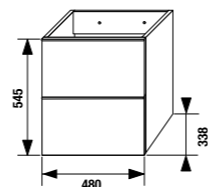

ТЕСТ 30 КГ
Выдерживаемая нагрузка — мин. 30 кг.

шкафчик под раковину 50 см

Артикул	Описание
4.5580.1.174.500.1	шкафчик под раковину 50 см, 1 ящик
4.5580.2.174.500.1	шкафчик под раковину 50 см, 2 ящика

шкафчик под раковину 60 см