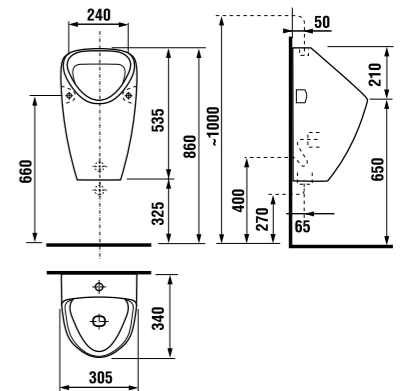

писсуар Golem с внешним подводом воды

Артикул	Описание
8.4306.1.000.000.1	писсуар Golem

Заказать отдельно:

8.9034.9.000.890.1	установочный комплект, цвет белый
8.9034.9.000.891.1	установочный комплект, цвет хром
8.9200.3.000.000.1	сифон, горизонтальный/вертикальный выпуск
8.9106.2.000.000.1	фильтр