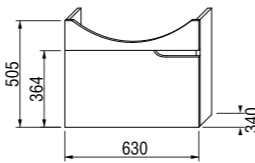

шкафчик под раковину 50, 55, 60 и 65 см

Артикул	Описание	Цвет корпуса (ламинация)/ Цвет фасада (ламинация)	
		белый/белый	белый/орех
4.3411.1.171.500.1	шкафчик под раковину 50, 55, 60, 65 см, 1 ящик, включая декоративную вставку под раковину	X	
4.3411.1.171.506.1	шкафчик под раковину 50, 55, 60, 65 см, 1 ящик, включая декоративную вставку под раковину		X
4.3417.1.171.500.1	внутренний ящик для шкафчика под раковину 50, 55, 60, 65 см, опционально		
8.9424.6.000.000.1	компактный сифон, DN40		

шкафчик под раковину 67 см

Артикул	Описание	Цвет корпуса (ламинация)/ Цвет фасада (ламинация)	
		белый/белый	белый/орех
4.3412.1.171.500.1	шкафчик под раковину 67 см, 1 ящик	X	
4.3412.1.171.506.1	шкафчик под раковину 67 см, 1 ящик		X
4.3417.2.171.500.1	внутренний ящик для шкафчика под раковину 67 см, опционально		
8.9424.6.000.000.1	компактный сифон, DN40		

шкафчик под раковину 75 см

Артикул	Описание	Цвет корпуса (ламинация)/ Цвет фасада (ламинация)	
		белый/белый	белый/орех
4.3413.1.171.500.1	шкафчик под раковину 75 см, 1 ящик	X	
4.3413.1.171.506.1	шкафчик под раковину 75 см, 1 ящик		X
4.3417.3.171.500.1	внутренний ящик для шкафчика под раковину 75 см, опционально		
8.9424.6.000.000.1	компактный сифон, DN40		

шкафчик под раковину 85 см

Артикул	Описание	Цвет корпуса (ламинация)/ Цвет фасада (ламинация)	
		белый/белый	белый/орех
4.3414.1.171.500.1	шкафчик под раковину 85 см, 1 ящик	X	
4.3414.1.171.506.1	шкафчик под раковину 85 см, 1 ящик		X
4.3417.4.171.500.1	внутренний ящик для шкафчика под раковину 85 см, опционально		
8.9424.6.000.000.1	компактный сифон, DN40		

шкафчик под раковину 105 см