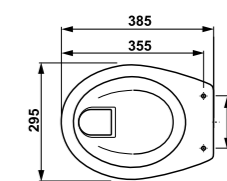

ВАННАЯ КОМНАТА ДЛЯ ДЕТЕЙ BABY

Благодаря продуманной форме маленькая раковина из детской коллекции с легкостью собирает все брызги.

Первый шаг к тому, чтобы научить ребенка беречь воду: 1 капля — смывание большим объемом воды, 3 маленькие капли — смывание меньшим объемом воды. Это может быть интересно!

Смешной кузнечик на маленькой раковине из детской коллекции: с ним можно подружиться.

Кузнечик живет и на пластиковом бачке современной геометрической формы. Этот бачок изготовлен из прочного пластика толщиной 4 мм.

ВАННАЯ КОМНАТА ДЛЯ ДЕТЕЙ BABY

мини-раковина BABY

Артикул	Описание	139	134
8.1561.4.000.ууу.1	раковина 450x370x190 мм, с отверстием для смесителя, двойная глазуровка, с декором	x	x

Артикул	Описание	139	134
8.1261.1.000.ууу.1	раковина 500x410x190 мм, с отверстием для смесителя, двойная глазуровка, с декором, подходящий сифон 8.1961.1, подходящий пьедестал 8.1961.0, может быть использована в качестве накладной раковины	x	x
8.1961.1.000.000.1	полупьедестал с установочным комплектом (арт. 8.9001.3.000.000.1) только для мини-раковины 50 см		

Заказать отдельно:
8.9034.9.000.000.1 установочный комплект для раковины
3.7271.0.004.010.1 запорный вентиль Mio, 3/8" – 1/2" мм, хром, 2 шт.
3.7471.0.004.000.1 сифон для раковины Mio, 5/4" – 32 мм, хром, медь

Рекомендуется устанавливать раковину для детей на высоте 60 см от пола. Регулируйте высоту раковины в соответствии с ростом ребенка.

унитаз BABY

Артикул	Описание	Выпуск
8.2203.7.000.000.1	унитаз «Baby» с горизонтальным смыванием, с вертикальным выпуском, с установочным комплектом	↓
8.2203.6.000.000.1	унитаз «Baby» с горизонтальным смыванием, с горизонтальным выпуском, с установочным комплектом	→