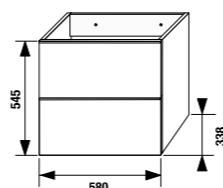

Артикул	Описание
4.5583.1.174.500.1	шкафчик под раковину 60 см, 1 ящик
4.5583.2.174.500.1	шкафчик под раковину 60 см, 2 ящика