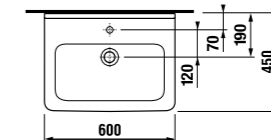

Артикул	Описание	ууу: 104	109
8.1042.2.xxx.yyy.1	раковина 55 см	x	x
8.1042.3.xxx.yyy.1	раковина 60 см	x	x
8.1042.4.xxx.yyy.1	раковина 65 см	x	x
8.1995.1.000.028.1	полупьедестал с установочным комплектом (арт. 8.9001.5.000.000.1)		

Заказать отдельно:

8.9034.9.000.000.1	установочный комплект для раковины
3.7473.0.004.000.1	сифон для раковины Cubito 5/4" – 32 мм, хром, медь
3.7242.0.004.010.1	запорный вентиль Cubito 3/8" – 1/2" мм, хром, 2 шт