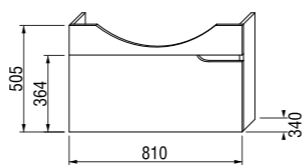

Артикул	Описание	Цвет корпуса (ламинация)/ Цвет фасада (ламинация)	
		белый/белый	белый/орех
4.3414.1.171.500.1	шкафчик под раковину 85 см, 1 ящик	X	
4.3414.1.171.506.1	шкафчик под раковину 85 см, 1 ящик		X
4.3417.4.171.500.1	внутренний ящик для шкафчика под раковину 85 см, опционально		
8.9424.6.000.000.1	компактный сифон, DN40