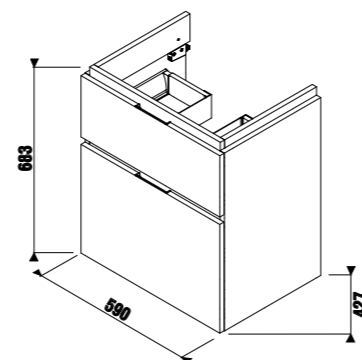

шкафчик под раковину 55 см, 2 ящика

НОВИНКА

Артикул	Описание	Цветовая гамма
		<table border="0"> <tr> <td></td> <td></td> <td></td> </tr> <tr> <td>белый глянец</td> <td>темная сосна</td> <td>дуб</td> </tr> </table>
4.0J42.2.402.500.1	шкафчик под раковину 55 см 8.1042.2, 2 ящика	X
4.0J42.2.402.461.1	шкафчик под раковину 55 см 8.1042.2, 2 ящика	X
4.0J42.2.402.519.1	шкафчик под раковину 55 см 8.1042.2, 2 ящика	X

Рекомендуем компактный сифон Jіka 8.9424.6.000.000.1.

шкафчик под раковину 60 см

Артикул	Описание	Цветовая гамма
		<table border="0"> <tr> <td></td> <td></td> <td></td> </tr> <tr> <td>белый глянец</td> <td>темная сосна</td> <td>дуб</td> </tr> </table>
4.0J42.3.301.500.1	шкафчик под раковину 60 см 8.1042.3, 1 ящик	X
4.0J42.3.301.461.1	шкафчик под раковину 60 см 8.1042.3, 1 ящик	X
4.0J42.3.301.519.1	шкафчик под раковину 60 см 8.1042.3, 1 ящик	X

Рекомендуем компактный сифон Jіka 8.9424.6.000.000.1.

шкафчик под раковину 60 см, 2 ящика

НОВИНКА

Артикул	Описание	Цветовая гамма
		<table border="0"> <tr> <td></td> <td></td> <td></td> </tr> <tr> <td>белый глянец</td> <td>темная сосна</td> <td>дуб</td> </tr> </table>
4.0J42.3.402.500.1	шкафчик под раковину 60 см 8.1042.3, 2 ящика	X
4.0J42.3.402.461.1	шкафчик под раковину 60 см 8.1042.3, 2 ящика	X
4.0J42.3.402.519.1	шкафчик под раковину 60 см 8.1042.3, 2 ящика	X

Рекомендуем компактный сифон Jіka 8.9424.6.000.000.1.

шкафчик под раковину 65 см

Артикул	Описание	Цветовая гамма
		<table border="0"> <tr> <td></td> <td></td> <td></td> </tr> <tr> <td>белый глянец</td> <td>темная сосна</td> <td>дуб</td> </tr> </table>
4.0J42.4.301.500.1	шкафчик под раковину 65 см 8.1042.4, 1 ящик	X
4.0J42.4.301.461.1	шкафчик под раковину 65 см 8.1042.4, 1 ящик	X
4.0J42.4.301.519.1	шкафчик под раковину 65 см 8.1042.4, 1 ящик	X

Рекомендуем компактный сифон Jіka 8.9424.6.000.000.1.

шкафчик под раковину 65 см, 2 ящика

НОВИНКА

Артикул	Описание	Цветовая гамма
		<table border="0"> <tr> <td></td> <td></td> <td></td> </tr> <tr> <td>белый глянец</td> <td>темная сосна</td> <td>дуб</td> </tr> </table>
4.0J42.4.402.500.1	шкафчик под раковину 65 см 8.1042.4, 2 ящика	X
4.0J42.4.402.461.1	шкафчик под раковину 65 см 8.1042.4, 2 ящика	X
4.0J42.4.402.519.1	шкафчик под раковину 65 см 8.1042.4, 2 ящика	X

Рекомендуем компактный сифон Jіka 8.9424.6.000.000.1.