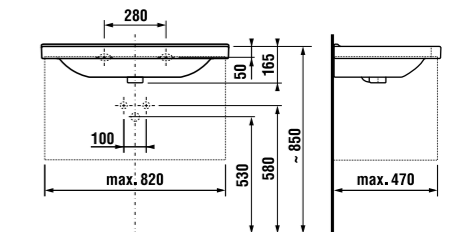

Артикул	Описание	ууу: 104
8.1042.6.xxx.yyy.1	раковина 85 см*	x
8.1995.1.000.028.1	полупьедестал с установочным комплектом (арт. 8.9001.5.000.000.1)	

* выравнивающая паста включена в комплект

Заказать отдельно:

8.9034.9.000.000.1	установочный комплект для раковин
3.7473.0.004.000.1	сифон для раковины Cubito 5/4" – 32 мм, хром, медь
3.7242.0.004.010.1	запорный вентиль Cubito 3/8" – 1/2" мм, хром, 2 шт