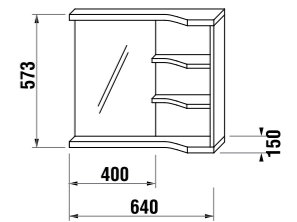

зеркало с полочками

Артикул	Описание	Цвет корпуса (ламинация)
		500 белый
4.3421.1.171.500.1	зеркало с полочками, правое/левое	X

зеркало регулируемое

Артикул	Описание	Цвет корпуса (ламинация)
		500 белый
4.3422.1.171.500.1	зеркало, 640 × 573 мм, вращение 90°	X