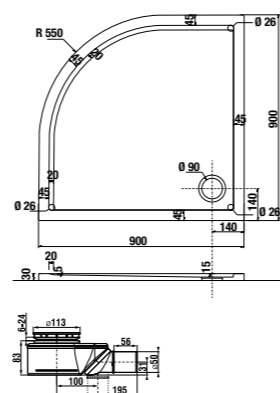

ДУШЕВЫЕ ПОДДОНЫ GEL COAT

душевой поддон Padana, gel coat, квадратный

Артикул	Описание
2.1193.1.000.000.1	квадратный душевой поддон, 800 × 800 мм
2.1193.2.000.000.1	квадратный душевой поддон, 900 × 900 мм

Душевой поддон Padana подходит для установки на уровне пола.

Для тонких душевых поддонов Padana рекомендуется сифон 2.9423.0 (увеличенный дренаж 54 л/мин.)

Заказать отдельно:

8.9910.3.000.000.1	расширяющая полоса между поддоном и стеной, 290 x 50 мм
2.9423.0.000.000.1	сифон для душевого поддона, диаметр 90 мм, крышка из нержавеющей стали диаметр 113 мм, дренаж 54 л/мин., вкл. установочный комплект

душевой поддон Padana, gel coat, угловой

Артикул	Описание
2.1193.3.000.000.1	угловой душевой поддон, 900 × 900 мм, радиус 550 мм

Душевой поддон Padana подходит для установки на уровне пола.

Для тонких душевых поддонов Padana рекомендуется сифон 2.9423.0 (увеличенный дренаж 54 л/мин.)

Заказать отдельно:

8.9910.3.000.000.1	расширяющая полоса между поддоном и стеной, 290 x 50 мм
2.9423.0.000.000.1	сифон для душевого поддона, диаметр 90 мм, крышка из нержавеющей стали диаметр 113 мм, дренаж 54 л/мин., вкл. установочный комплект

ДУШЕВЫЕ ПОДДОНЫ СТАЛЬНЫЕ

стальные душевые поддоны SOFIA

ANTISLIP

Вы никогда не поскользнетесь на поверхности вашего душевого поддона благодаря специальной противоскользящей обработке.

Преимущества

- эмалированные душевые поддоны гигиеничны, устойчивы к моющим средствам, царапинам, ударам и ржавчине.

Артикул	Описание	Antislip ууу: 011	
2.1407.0.000.000.1	квадратный душевой поддон 700 мм		
2.1408.0.000.011.1	квадратный душевой поддон 800 мм	x	
2.1409.0.000.000.1	квадратный душевой поддон 900 мм	x	
	L	B	H
2.1407.0	700	700	135
2.1408.0	800	800	145
2.1409.0	900	900	145

Заказать отдельно: