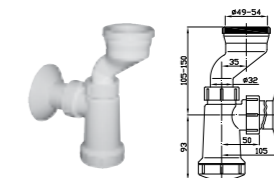

Артикул Описание
8.9136.4.000.000.1 длинная кнопка Dual Flush D2_D для унитаза MIO

Артикул Описание
8.9440.0.000.000.1 пластиковый сифон (запчасть) для писсуара Korint

Артикул Описание
8.9136.1.000.000.1 механизм смыва Dual Flush D2_D для LYRA