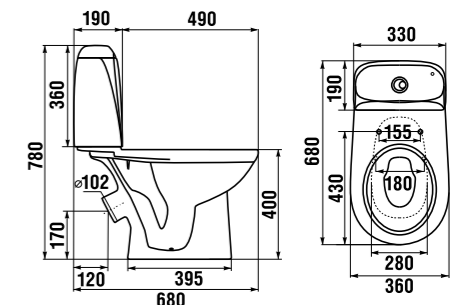

Артикул	Описание	Подвод	Включая сливной механизм	Выпуск
8.2451.4.000.242.1	унитаз-компакт с установочным комплектом	x	x	x
Запчасти:				
8.2251.4.000.000.1	чаша			x
8.2851.3.000.000.1	сmyвной бачок	x		
8.2851.3.000.242.1	сmyвной бачок, Dual Flush	x	x	
Заказать отдельно:				
8.9153.4.300.063.1	дюрпластовое сиденье для унитаза Vega с крышкой, антибактериальное покрытие, стальные петли			
8.9153.5.300.063.1	дюрпластовое сиденье для унитаза Vega с крышкой, антибактериальное покрытие, стальные петли, механизм мягкого закрывания Slowclose