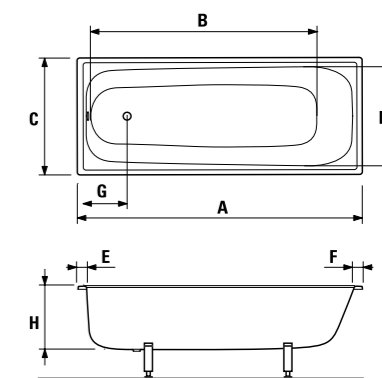

Эти зоны рекомендованы для размещения стока ванны или смесителя.

Области, обозначенные этим цветом, не рекомендованы для размещения стока ванны или смесителя.

E, F = ширина борта ванны.

ванна Riga mini

Артикул	Описание	Вместимость
2.3400.0.000.000.1	RIGA mini 1050 мм	120 л

Заказать отдельно:

2.9400.0.000.000.1	металлические ножки для ванны RIGA mini
2.9481.5.004.000.1	автоматический перелив, включая сифон 40/50 мм, длина 550 мм
2.9481.6.004.000.1	автоматический перелив, включая сифон 40/50 мм, длина 550 мм, исполнение медь
2.9481.7.004.000.1	автоматический перелив с подводом, включая сифон 40/50 мм, длина 550 мм, исполнение пластик
2.9481.8.004.000.1	автоматический перелив с подводом, включая сифон 40/50 мм, длина 550 мм, исполнение медь

	A	B	C	D	E	F	G	H
2.3400.0	1050	525	700	570	70	65	285	375