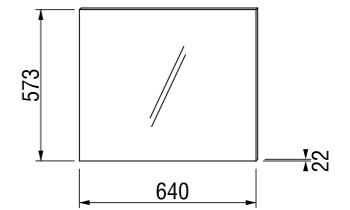

зеркало регулируемое Zeta

Артикул	Описание	Цвет корпуса	
		белый	темный дуб
4.5555.6.039.304.1	зеркало регулируемое 75 × 100 см	X	
4.5555.6.039.316.1	зеркало регулируемое 75 × 100 см		X
4.5555.7.039.304.1	зеркало регулируемое 75 × 120 см	X	
4.5555.7.039.316.1	зеркало регулируемое 75 × 120 см		X