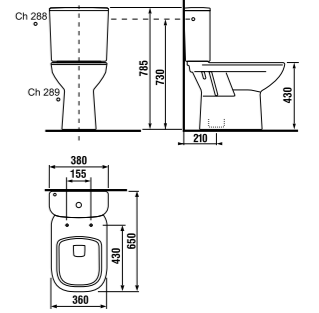

Артикул	Описание	Подвод воды	Сливной механизм	Выпуск	Монтажный набор включен
8.2661.7.000.288.1	унитаз-компакт (вкл. монтажный комплект)	x	x	x	x
8.2661.7.000.289.1	унитаз-компакт (вкл. монтажный комплект)	x	x	x	x