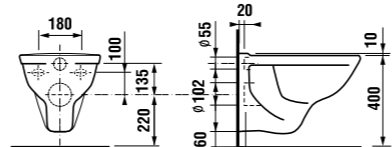

укороченный подвесной унитаз

Артикул	Описание
8.2137.2.000.000.1	укороченный подвесной унитаз LYRA Compact с глубоким смыванием. Длина всего 49 см!

Заказать отдельно:

8.9337.0.000.000.1	дюропластовое сиденье DINO для унитаза с крышкой, антибактериальная обработка, пластиковые петли
8.9337.2.000.000.1	дюропластовое сиденье DINO для унитаза без крышки, пластиковые петли
8.9337.0.300.063.9	дюропластовое сиденье DINO для унитаза с крышкой, антибактериальная обработка, стальные петли, только белый цвет
8.9337.2.300.063.1	дюропластовое сиденье для унитаза без крышки, антибактериальная обработка, стальные петли, только белый цвет

ВНИМАНИЕ! Для этого изделия используйте сиденье с крышкой DINO-LYRA-COMPACT (9337.0). Сиденье LYRA (9251.5) не подходит!

подвесной унитаз Dino

Артикул	Описание
8.2137.0.000.000.3	подвесной унитаз с глубоким смыванием DINO

Заказать отдельно:

8.9039.6.000.063.1	дюропластовое сиденье DINO для унитаза с крышкой, механизм мягкого закрывания Slowclose
8.9337.0.300.063.9	дюропластовое сиденье DINO для унитаза с крышкой, антибактериальная обработка, стальные петли, только белый цвет
8.9337.2.000.000.1	дюропластовое сиденье для унитаза без крышки, пластиковые петли
8.9337.2.300.063.1	дюропластовое сиденье для унитаза без крышки, антибактериальная обработка, стальные петли, только белый цвет

унитаз-компакт с косым выпуском

Артикул	Описание	Подвод	Включая сливной механизм	Выпуск
8.2423.4.000.242.9	унитаз-компакт с установочным комплектом	x	x	x

Унитаз 8.2423.4.000.242.9 комплектуется системой двойного смыва Oliveira. Артикул см. в разделе Смывные системы Oliveira на стр. 172.

Заказать отдельно: