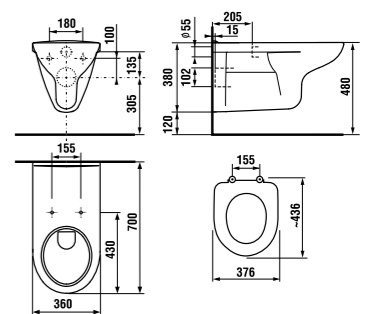

70 см

Артикул	Описание
8.2064.2.xxx.000.1	подвесной унитаз длиной 70 см, с глубоким смыванием

Заказать отдельно:

8.9328.2.300.000.1	дюропластовое сиденье для унитаза без крышки, антибактериальная обработка, пластиковые петли
8.9328.2.300.063.1	дюропластовое сиденье для унитаза без крышки, антибактериальная обработка, стальные петли
8.9011.0.000.000.1	удлинённая трубка подвода (1 м Ø 45 мм) для присоединения подвесного унитаза к стандартному скрытому бачку