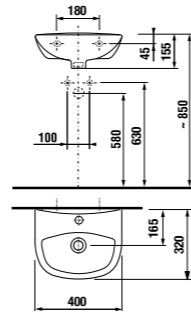

керамические изделия

мини-раковина 40 см

Артикул	Описание	уу: 104	109
8.1539.3.000.ууу.1	мини-раковина 40 см	x	x

Заказать отдельно:
8.9034.9.000.000.1 установочный комплект для раковины

раковина 50, 55 и 60 см