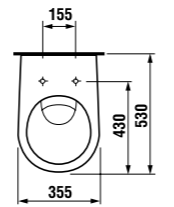

укороченный подвесной унитаз

Артикул	Описание
8.2137.2.000.000.1	укороченный подвесной унитаз LYRA Compact с глубоким смыванием. Длина всего 49 см!

Заказать отдельно:

8.9337.0.000.000.1	дюропластовое сиденье DINO для унитаза с крышкой, антибактериальная обработка, пластиковые петли
8.9337.2.000.000.1	дюропластовое сиденье DINO для унитаза без крышки, пластиковые петли
8.9337.0.300.063.9	дюропластовое сиденье DINO для унитаза с крышкой, антибактериальная обработка, стальные петли, только белый цвет
8.9337.2.300.063.1	дюропластовое сиденье для унитаза без крышки, антибактериальная обработка, стальные петли, только белый цвет

ВНИМАНИЕ! Для этого изделия используйте сиденье с крышкой DINO-LYRA-COMPACT (9337.0). Сиденье LYRA (9251.5) не подходит!

подвесной унитаз Dino

Артикул	Описание
8.2137.0.000.000.3	подвесной унитаз с глубоким смыванием DINO

Заказать отдельно:

8.9039.6.000.063.1	дюропластовое сиденье DINO для унитаза с крышкой, механизм мягкого закрывания Slowclose
8.9337.0.300.063.9	дюропластовое сиденье DINO для унитаза с крышкой, антибактериальная обработка, стальные петли, только белый цвет
8.9337.2.000.000.1	дюропластовое сиденье для унитаза без крышки, пластиковые петли
8.9337.2.300.063.1	дюропластовое сиденье для унитаза без крышки, антибактериальная обработка, стальные петли, только белый цвет

унитаз-компакт с косым выпуском

Артикул	Описание	Подвод	Включая сливной механизм	Выпуск
8.2423.4.000.242.9	унитаз-компакт с установочным комплектом	x	x	x

Унитаз 8.2423.4.000.242.9 комплектуется системой двойного смыва Oliveira. Артикул см. в разделе Смывные системы Oliveira на стр. 172.

Заказать отдельно: