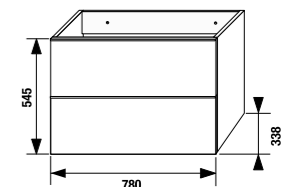

Роскошный вид ящиков подчеркивают элегантные хромированные ручки. Сияющие ручки прекрасно гармонируют с дизайном керамических изделий.

Полное выдвижение ящика.

Система мягкого закрывания.

30 000 ЦИКЛОВ
Высококачественные крепежные элементы протестированы на 30 000 циклах закрывания / открывания.

ТЕСТ 30 КГ
Выдерживаемая нагрузка — мин. 30 кг.

шкафчик под раковину 50 см

Артикул	Описание
4.5580.1.174.500.1	шкафчик под раковину 50 см, 1 ящик
4.5580.2.174.500.1	шкафчик под раковину 50 см, 2 ящика

шкафчик под раковину 60 см

Артикул	Описание
4.5583.1.174.500.1	шкафчик под раковину 60 см, 1 ящик
4.5583.2.174.500.1	шкафчик под раковину 60 см, 2 ящика

шкафчик под раковину 80 см

Артикул	Описание
4.5587.1.174.500.1	шкафчик под раковину 80 см, 1 ящик
4.5587.2.174.500.1	шкафчик под раковину 80 см, 2 ящика

шкафчик под двойную раковину 100 см

Артикул	Описание
4.5590.1.174.500.1	шкафчик под раковину 100 см, 1 ящик
4.5590.2.174.500.1	шкафчик под раковину 100 см, 2 ящика

средний шкафчик

Артикул	Описание
4.5593.1.174.500.1	средний шкафчик, 1 дверца слева, 1 полка
4.5593.2.174.500.1	средний шкафчик, 1 дверца справа, 1 полка

высокий шкафчик

Артикул	Описание
4.5595.1.174.500.1	высокий шкафчик, 1 дверца слева, 5 полок
4.5595.2.174.500.1	высокий шкафчик, 1 дверца справа, 5 полок