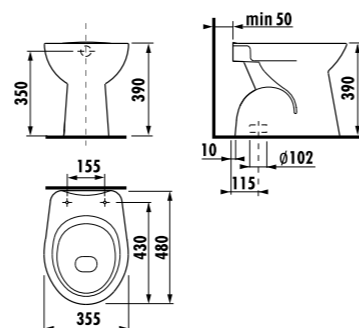

унитаз напольный Zeta plus, горизонтальный выпуск

Артикул	Описание	Выпуск
8.2174.7.000.000.1	напольный унитаз Zeta plus	→ x

Заказать отдельно:
8.9327.1.000.000.1 термопластовое сиденье с крышкой Zeta, пластиковые петли

унитаз напольный Zeta – вертикальный выпуск

Артикул	Описание	Выпуск
8.2239.7.000.000.1	унитаз напольный Zeta, вертикальный выпуск, глубокое смывание	↓ x

Заказать отдельно:
8.9299.9.000.000.1 установочный комплект для унитаза
8.9327.1.000.000.1 термопластовое сиденье с крышкой Zeta, пластиковые петли
8.9327.1.000.063.7 термопластовое сиденье с крышкой Zeta, стальные петли
8.9770.1.000.000.1 резиновая вставка – герметизация водоснабжения

унитаз напольный Zeta – горизонтальный выпуск

Артикул	Описание	Выпуск
8.2239.6.000.000.1	унитаз напольный Zeta, горизонтальный выпуск, глубокое смывание	→ x

Заказать отдельно:
8.9299.9.000.000.1 установочный комплект для унитаза
8.9327.1.000.000.1 термопластовое сиденье с крышкой Zeta, пластиковые петли
8.9327.1.000.063.7 термопластовое сиденье с крышкой Zeta, стальные петли
8.9770.1.000.000.1 резиновая вставка – герметизация водоснабжения

пластиковый бачок для напольного унитаза

Артикул	Описание
8.9371.0.000.000.1	пластиковый бачок, боковой подвод воды 3/8"
8.9371.1.000.000.1	пластиковый бачок с декором (кузнечик), боковой подвод воды 3/8"

Преимущества

- выполнен из качественного пластика с толщиной стенок 4-5 мм
- устойчив к UV-излучению
- цвет идентичен цвету керамики
- бесшумный
- регулируемая высота установки

термопластовое сиденье с крышкой Zeta

Артикул	Описание
8.9327.1.000.000.1	термопластовое сиденье с крышкой Zeta, пластиковые петли
8.9327.1.000.063.7	термопластовое сиденье с крышкой Zeta, стальные петли