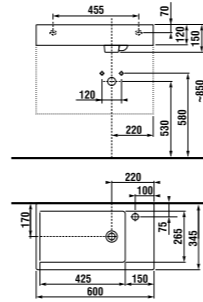

JIKA•perla

раковина 50 см

Артикул	Описание
8.1342.1.xxx.106.1	раковина 50 см, отверстие для смесителя справа

раковина 60 см

Артикул	Описание
8.1342.2.xxx.106.1	раковина 60 см, отверстие для смесителя справа