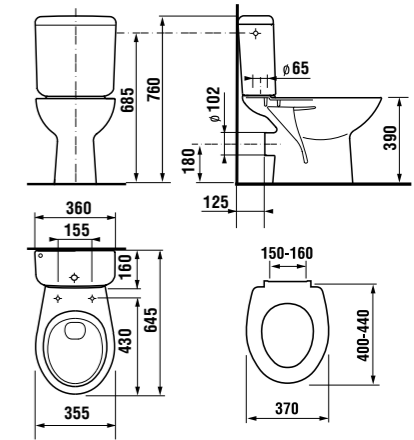

Артикул	Описание	Подвод воды	Сливной механизм	Выпуск	Монтажный комплект
8.2539.6.000.241.1	унитаз-компакт	x	x	x	x
8.2539.6.000.242.9	унитаз-компакт с установочным комплектом		x	x	x

Заказать отдельно:
8.9039.6.000.063.1 дюропластовое сиденье с крышкой с механизмом мягкое закрытие Slow Close
8.9327.2.000.063.9 термопластовое сиденье Zeta, стальные петли
8.9299.9.000.000.1 установочный комплект для унитаза

Запчасти для унитазов-компакт:
8.2439.6.000.000.1 чаша унитаза x x
8.2839.2.000.000.1 смывной бачок x
8.2839.2.000.241.1 смывной бачок x x
8.2839.3.000.000.1 смывной бачок x
8.2839.3.000.242.1 смывной бачок x x
8.9135.3.000.000.1 наливной механизм x
8.9135.4.000.000.1 наливной механизм x
8.9136.1.000.000.1 сливной механизм
8.9136.3.000.000.1 кнопка смыва