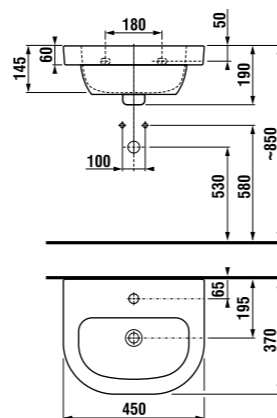

	L	B	A	H	C	D
50 см	500	410	190	180	50	180
55 см	550	420	195	190	50	280
60 см	600	450	195	190	50	280
65 см	650	480	195	190	50	280

мини-раковина 45 см

Артикул	Описание	ууу: 104	109	134	139
8.1561.4.000.ууу.1	раковина 45 см	x	x	x	x