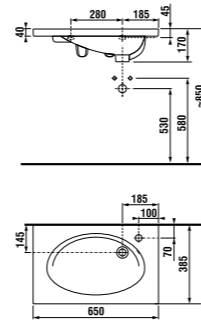

раковина-столешница 65 см

Артикул	Описание	ууу: 106	109
8.1221.6.000.ууу.1	раковина-столешница 65 см	x	x

Заказать отдельно:
3.8121.1.004.000.1 фронтальный полотенцедержатель для раковины 65 см, нержавеющая сталь
3.8121.4.004.000.1 боковой полотенцедержатель для раковины Tigo, левый/правый, нержавеющая сталь

Фронтальный и боковой полотенцедержатели не могут быть установлены одновременно.

раковина-столешница 80 см

Артикул	Описание	ууу: 106	109
8.1221.8.000.ууу.1	раковина-столешница 80 см*	x	x

* Выравнивающая паста включена в комплект.

Заказать отдельно:
3.8121.2.004.000.1 фронтальный полотенцедержатель для раковины 65 см, нержавеющая сталь
3.8121.4.004.000.1 боковой полотенцедержатель для раковины Tigo, левый/правый, нержавеющая сталь

Фронтальный и боковой полотенцедержатели не могут быть установлены одновременно.

асимметричная раковина-столешница 100 см

Артикул	Описание	ууу: 105	106	109
8.1221.7.000.105.1	асимметричная раковина-столешница 100 см* (раковина слева)	x		
8.1221.7.000.109.1	асимметричная раковина-столешница 100 см* (раковина слева)			x
8.1221.9.000.106.1	асимметричная раковина-столешница 100 см* (раковина справа)		x	
8.1221.9.000.109.1	асимметричная раковина-столешница 100 см* (раковина справа)			x

* Выравнивающая паста включена в комплект.

Заказать отдельно:
3.8121.5.004.000.1 фронтальный полотенцедержатель для раковины 100 см, нержавеющая сталь
3.8121.4.004.000.1 боковой полотенцедержатель для раковины Tigo, левый/правый, нержавеющая сталь

Фронтальный и боковой полотенцедержатели не могут быть установлены одновременно.

двойная раковина-столешница 125 см

Артикул	Описание	ууу: 104	109
8.1421.7.000.ууу.1	двойная раковина-столешница 125 см*	x	x