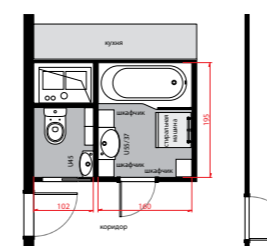

Коллекция Tigo позволяет разместить стиральную машину на небольшой площади ванной комнаты, освобождая место на кухне или в коридоре. Для этого необходимо вместо традиционной раковины установить мини-раковину TIGO (45 см), а также шкафчик под раковину на шарнирных петлях. Данный интерьер может быть дополнен напольным (62 см) или подвесным (49 см) унитазом Tigo. В качестве дополнительного места для хранения рекомендуем разместить узкий подвесной шкафчик над стиральной машиной.

3,1 м² + 1,3 м²

Неважно, насколько компактна ванная комната, ведь необходимо достаточно места для размещения всех принадлежностей и аксессуаров. Узкие шкафчики и высокие шкафы-колонны помогут в этом, обеспечивая порядок и аккуратность в ванной комнате. Большое зеркало создает ощущение свободного пространства, а освещение сделает ванную комнату сияющей.