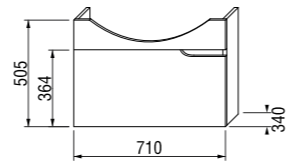

Артикул	Описание	Цвет корпуса (ламинация)/ Цвет фасада (ламинация)	
		белый/белый	белый/орех
4.3413.1.171.500.1	шкафчик под раковину 75 см, 1 ящик	X	
4.3413.1.171.506.1	шкафчик под раковину 75 см, 1 ящик		X
4.3417.3.171.500.1	внутренний ящик для шкафчика под раковину 75 см, опционально		
8.9424.6.000.000.1	компактный сифон, DN40