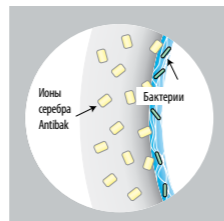

VARIO
Выпуск Vario трансформируется в горизонтальный, вертикальный или косой выпуск.