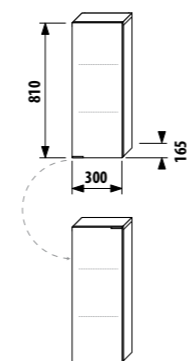

неглубокий средний шкафчик - левый

Артикул	Описание	Цвет корпуса/фасада			
		крем	мокко	белый	зеленый
4.5528.1.021.560.1	неглубокий средний шкафчик, 2 стеклянные полки, левая дверца	X			
4.5528.1.021.429.1	неглубокий средний шкафчик, 2 стеклянные полки, левая дверца		X		
4.5528.1.021.500.1	неглубокий средний шкафчик, 2 стеклянные полки, левая дверца			X	
4.5528.1.021.156.1	неглубокий средний шкафчик, 2 стеклянные полки, левая дверца				X

неглубокий средний шкафчик - правый

Артикул	Описание	Цвет корпуса/фасада			
		крем	мокко	белый	зеленый
4.5528.2.021.560.1	неглубокий средний шкафчик, 2 стеклянные полки, правая дверца	X			
4.5528.2.021.429.1	неглубокий средний шкафчик, 2 стеклянные полки, правая дверца		X		
4.5528.2.021.500.1	неглубокий средний шкафчик, 2 стеклянные полки, правая дверца			X	
4.5528.2.021.156.1	неглубокий средний шкафчик, 2 стеклянные полки, правая дверца				X

неглубокий высокий шкафчик

Артикул	Описание	Цвет корпуса/фасада				
		крем	мокко	белый	зеленый	серебро
4.5526.3.021.560.1	высокий шкафчик, 4 стеклянные полки, 2 дверцы левые/правые	X				
4.5526.3.021.429.1	высокий шкафчик, 4 стеклянные полки, 2 дверцы левые/правые		X			
4.5526.3.021.500.1	высокий шкафчик, 4 стеклянные полки, 2 дверцы левые/правые			X		
4.5526.3.021.156.1	высокий шкафчик, 4 стеклянные полки, 2 дверцы левые/правые				X	
4.5530.1.021.004.1	ножки, 1 пара					X
4.5532.1.021.500.1	стальной ящик-органайзер для высокого шкафчика					
4.5531.1.021.500.1	стальной ящик-органайзер для крепления на фронтальную дверцу					

глубокий высокий шкафчик