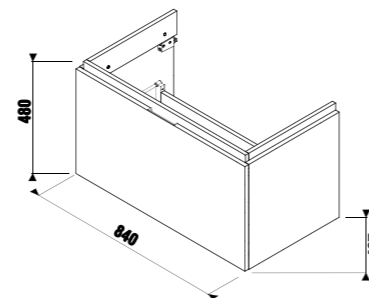

шкафчик под раковину 75 см, 2 ящика

НОВИНКА

Артикул	Описание	Цветовая гамма		
		белый глянец	темная сосна	дуб
4.0J42.5.403.500.1	шкафчик под раковину 75 см 8.1242.1, 2 ящика, отверстие для смесителя справа	X		
4.0J42.5.403.461.1	шкафчик под раковину 75 см 8.1242.1, 2 ящика, отверстие для смесителя справа		X	
4.0J42.5.403.519.1	шкафчик под раковину 75 см 8.1242.1, 2 ящика, отверстие для смесителя справа			X
4.0J42.5.404.500.1	шкафчик под раковину 75 см 8.1242.2, 2 ящика, отверстие для смесителя слева	X		
4.0J42.5.404.461.1	шкафчик под раковину 75 см 8.1242.2, 2 ящика, отверстие для смесителя слева		X	
4.0J42.5.404.519.1	шкафчик под раковину 75 см 8.1242.2, 2 ящика, отверстие для смесителя слева			X

Рекомендуем компактный сифон Jіka 8.9424.6.000.000.1.

шкафчик под раковину 85 см

Артикул	Описание	Цветовая гамма		
		белый глянец	темная сосна	дуб
4.0J42.6.301.500.1	шкафчик под раковину 85 см 8.1042.6, 1 ящик	X		
4.0J42.6.301.461.1	шкафчик под раковину 85 см 8.1042.6, 1 ящик		X	
4.0J42.6.301.519.1	шкафчик под раковину 85 см 8.1042.6, 1 ящик			X

Рекомендуем компактный сифон Jіka 8.9424.6.000.000.1.

шкафчик под раковину 85 см, 2 ящика

НОВИНКА

Артикул	Описание	Цветовая гамма		
		белый глянец	темная сосна	дуб
4.0J42.6.402.500.1	шкафчик под раковину 85 см 8.1242.6, 2 ящика	X		
4.0J42.6.402.461.1	шкафчик под раковину 85 см 8.1242.6, 2 ящика		X	
4.0J42.6.402.519.1	шкафчик под раковину 85 см 8.1242.6, 2 ящика			X

Рекомендуем компактный сифон Jіka 8.9424.6.000.000.1.

шкафчик под двойную раковину 130 см, 4 ящика