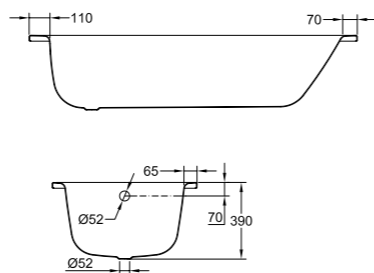

E, F = ширина борта ванны

ВАННЫ СТАЛЬНЫЕ

ванна Tanza plus / Tanza

TANZA plus

Артикул	Описание	Вместимость
2.2520.1.000.000.1	Tanza plus 150 × 70 см	165 л
2.2519.1.000.000.1	Tanza plus 160 × 70 см	180 л
2.2518.1.000.000.1	Tanza plus 170 × 70 см	195 л
2.2523.1.000.000.1	Tanza plus 160 × 75 см	200 л
2.2522.1.000.000.1	Tanza plus 170 × 75 см	210 л