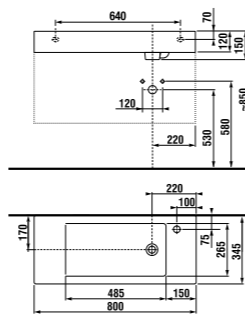

раковина 80 см

Артикул	Описание
8.1342.3.xxx.106.1	раковина 80 см, отверстие для смесителя справа*

* выравнивающая паста включена в комплект