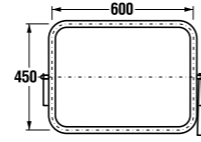

зеркало

Артикул	Описание
3.8971.7.003.000.1	зеркало с регулируемым углом наклона, с рычагом, нержавеющая сталь
3.8971.9.003.000.1	зеркало с регулируемым углом наклона, без рычага, нержавеющая сталь

сиденье для душа

Артикул	Описание
3.8971.8.003.000.1	сиденье для душа, подвесное, откидное, нержавеющая сталь (макс. 120 кг)

комплект поручней

Артикул	Описание
3.8971.0.000.000.1	комплект поручней для унитаза, подъемный, нержавеющая сталь

поручень для ванны

Артикул	Описание
3.8971.3.003.000.1	поручень для ванны 305/420 мм, фиксированное положение, левый, нержавеющая сталь
3.8972.3.003.000.1	поручень для ванны 305/420 мм, фиксированное положение, правый, нержавеющая сталь

держатель для туалетной бумаги

Артикул	Описание
3.8472.2.000.110.1	держатель для туалетной бумаги, без крышки, белый

Писсуар Golem Antivandal оснащен радарным сенсором, активизирующим смывание. Сенсор устанавливается на скрытую панель во время монтажа и не может быть умышленно поврежден.

- таймер на сенсорные писсуары до 3 секунд
- расход воды от 0,6 литра при давлении от 1 бар

писсуар Golem Antivandal с радарным датчиком автоматического смывания

Артикул	Описание
8.4307.0.000.483.1	писсуар Golem Antivandal, внутренний подвод воды, с радарным датчиком автоматического смывания, сифон 1 л, с установочным комплектом

Эта модель включает радарный датчик, который крепится к установочному каркасу — питание 24V, соленоидный клапан, трубку выпуска, запорный клапан, впускной клапан и установочный комплект.