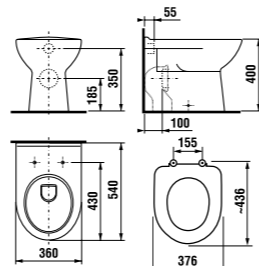

Артикул	Описание	Выпуск	Монтажный набор включен
8.2361.5.000.000.1	напольный унитаз	x	x
Заказать отдельно:			
8.9328.1.300.063.9	дюропластовое сиденье для унитаза с крышкой Deer by Jika, антибактериальная обработка, стальные петли		
8.9328.4.300.000.9	дюропластовое сиденье для унитаза с крышкой Deer by Jika, антибактериальная обработка, механизм мягкого закрывания Slowclose		
8.9009.2.000.000.1	колесо выпуска Varjo для расстояния 70 – 220 мм		
Дополнительно:			
8.9175.3.000.000.1	установочный комплект для унитаза