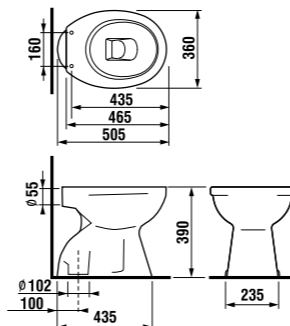

напольный унитаз Zeta plus, вертикальный выпуск

Артикул	Описание	Выпуск
8.2174.6.000.000.1	напольный унитаз Zeta plus	↓ X

Заказать отдельно:
8.9327.1.000.000.1 термопластовое сиденье с крышкой Zeta, пластиковые петли