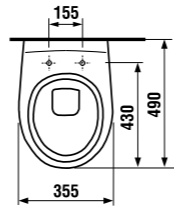

укороченный подвесной унитаз

Артикул	Описание
8.2137.2.000.000.1	укороченный подвесной унитаз LYRA Compact с глубоким смыванием. Длина всего 49 см!

Заказать отдельно:

8.9337.0.000.000.1	дюропластовое сиденье DINO для унитаза с крышкой, антибактериальная обработка, пластиковые петли
8.9337.2.000.000.1	дюропластовое сиденье DINO для унитаза без крышки, пластиковые петли
8.9337.0.300.063.9	дюропластовое сиденье DINO для унитаза с крышкой, антибактериальная обработка, стальные петли, только белый цвет
8.9337.2.300.063.1	дюропластовое сиденье для унитаза без крышки, антибактериальная обработка, стальные петли, только белый цвет

ВНИМАНИЕ! Для этого изделия используйте сиденье с крышкой DINO-LYRA-COMPACT (9337.0). Сиденье LYRA (9251.5) не подходит!

подвесной унитаз Dino

Артикул	Описание
8.2137.0.000.000.3	подвесной унитаз с глубоким смыванием DINO

Заказать отдельно:

8.9039.6.000.063.1	дюропластовое сиденье DINO для унитаза с крышкой, механизм мягкого закрывания Slowclose
8.9337.0.300.063.9	дюропластовое сиденье DINO для унитаза с крышкой, антибактериальная обработка, стальные петли, только белый цвет
8.9337.2.000.000.1	дюропластовое сиденье для унитаза без крышки, пластиковые петли
8.9337.2.300.063.1	дюропластовое сиденье для унитаза без крышки, антибактериальная обработка, стальные петли, только белый цвет

унитаз-компакт с косым выпуском

Артикул	Описание	Подвод	Включая сливной механизм	Выпуск
8.2423.4.000.242.9	унитаз-компакт с установочным комплектом	x	x	x

Унитаз 8.2423.4.000.242.9 комплектуется системой двойного смыва Oliveira. Артикул см. в разделе Смывные системы Oliveira на стр. 172.

Заказать отдельно: