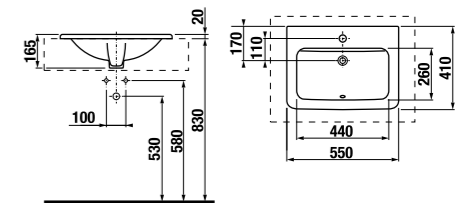

встраиваемая раковина Cubito

Артикул	Описание
8.1742.2.000.104.1	встраиваемая раковина, 55 см, 1 отверстие для смесителя

напольный унитаз Zeta plus, вертикальный выпуск

Артикул	Описание	Выпуск
8.2174.6.000.000.1	напольный унитаз Zeta plus	↓ X