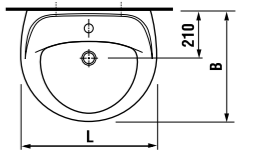

Артикул	Описание	ууу: 104 109 121		
8.1427.0.000.ууу.9	раковина 50 см с установочным комплектом	x	x	x
8.1427.1.000.ууу.9	раковина 55 см с установочным комплектом	x	x	x
8.1427.2.000.ууу.9	раковина 60 см с установочным комплектом	x	x	x
8.1927.0.000.000.9	пьедестал			
8.1927.1.000.000.5	полупьедестал