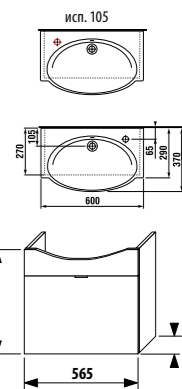

ПАКК 1+1
1+1 ПАКК
компактный шкафчик + раковина
- Безопасная доставка
- Компактная упаковка
- Простота сборки