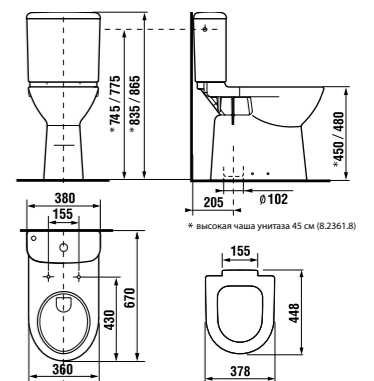

медицинская раковина Mio

Артикул	Описание	ууу: 104	109
8.1371.4.xxx.uuu.9	медицинская раковина 64 см, без перелива	x	x
8.9390.2.000.000.1	скрытый сифон		
8.9424.6.000.000.1	компактный сифон		

* 8.9424.6.000.000.1
** 8.9390.2.000.000.1

высокий унитаз Mio

46 см
50 см

Артикул	Описание	Подвод	Сливной механизм	Выпуск	Монтажный набор
8.2471.6.xxx.000.1	высокая чаша унитаза 50 см			x	x
8.2471.7.xxx.000.1	высокая чаша унитаза 46 см			x	x
8.2771.2.xxx.241.1	смывной бачок	x		x	
8.2771.3.xxx.242.1	смывной бачок		x	x	

Заказать отдельно:

8.9271.1.300.000.9	дюропластовое сиденье с крышкой Mio, антибактериальная обработка, быстроразъемные стальные петли
8.9271.2.300.000.9	дюропластовое сиденье с крышкой Mio, антибактериальная обработка, механизм мягкого закрытия Slowclose
8.9902.5.000.000.1	колесо выпуска Vario для расстояния 220-350 мм
8.9011.1.000.000.1	удлинённый установочный комплект, длина 30 см, включая декоративный колпачок
8.9009.2.000.000.1	колесо выпуска Vario для расстояния 70-220 мм

высокий унитаз DEEP by Jika

46 см
50 см

46 см
50 см

Артикул	Описание	Подвод	Сливной механизм	Выпуск	Монтажный набор
8.2361.6.000.000.1	высокая чаша унитаза 50 см			x	x
8.2361.7.000.000.1	высокая чаша унитаза 50 см			x	x
8.2361.9.000.000.1	высокая чаша унитаза 46 см			x	x
8.2361.8.000.000.1	высокая чаша унитаза 46 см			x	x
8.2761.2.000.241.1	смывной бачок	x		x	
8.2761.3.000.242.1	смывной бачок		x	x	

Заказать отдельно: