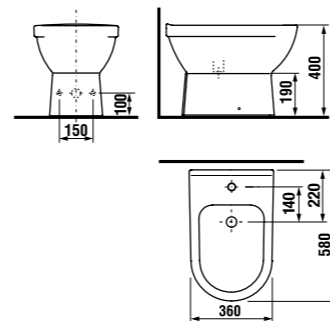

напольный унитаз

Артикул	Описание	Выпуск	Включает установочный комплект
8.2571.6.xxx.000.1	напольный унитаз	x	x
Запасные части:			
8.9175.3.000.000.1	установочный комплект для унитаза		
Заказать отдельно:			
8.9271.1.3xx.000.1	дюропластовое сиденье для унитаза с крышкой Mio, антибактериальная обработка, быстросъемные стальные петли		
8.9271.2.3xx.000.1	дюропластовое сиденье для унитаза с крышкой Mio, антибактериальная обработка, механизм мягкого закрывания Slowclose		
8.9902.5.000.000.1	колесо выпуска Varigo для расстояния 220–350 мм		
8.9009.2.000.000.1	колесо выпуска Varigo для расстояния 70–220 мм		

напольное биде

Артикул	Описание	304	Включает установочный комплект
8.3271.2.xxx.304.1	напольное биде	x	x
Запасные части:			
8.9175.3.000.000.1	установочный комплект для биде		

унитаз-компакт

Артикул	Описание	Подвод воды	Сливной механизм	Выпуск	Включает установочный комплект
8.2371.6.xxx.000.1	чаша унитаза			x	x
8.2771.2.xxx.241.1	бачок	x	x		
8.2771.3.xxx.242.1	бачок	x	x		
Заказать отдельно:					
8.9271.1.3xx.000.1	дюропластовое сиденье для унитаза с крышкой Mio, антибактериальная обработка, быстросъемные стальные петли				
8.9271.2.3xx.000.1	дюропластовое сиденье для унитаза с крышкой Mio, антибактериальная обработка, механизм мягкого закрывания Slowclose				
8.9902.5.000.000.1	колесо выпуска Varigo для расстояния 220–350 мм				
8.9009.2.000.000.1	колесо выпуска Varigo для расстояния 70–220 мм				

Код xxx в артикуле продукта = номер цвета (000 белый, 100 Jika perla).

унитаз-компакт, высокая чаша