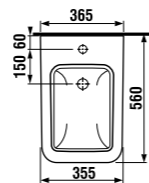

напольный унитаз

Артикул	Описание
8.2342.4.xxx.000.1	напольный унитаз
Заказать отдельно:	
8.9342.1.300.063.1	легкосъемное дюропластовое сиденье с крышкой, стальные петли
8.9342.2.300.063.1	легкосъемное дюропластовое сиденье с крышкой, стальные петли, механизм мягкого закрывания Slowclose
8.9461.4.000.000.1	выравнивающая паста
8.9009.2.000.000.1	колено выпуска Vario, расстояние 70-220 мм
Запасные части:	
8.9175.3.000.000.1	установочный комплект для унитаза

напольное биде

Артикул	Описание
8.3242.3.xxx.302.1	напольное биде
Заказать отдельно:	
8.9175.3.000.000.1	установочный комплект для биде

унитаз-компакт