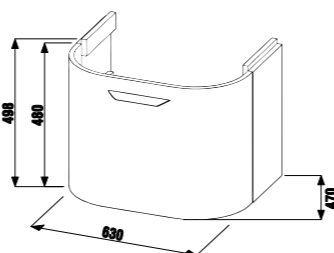

шкафчик для раковины 50 см

Артикул	Описание	Цвет корпуса/фасада		
		белый	ясень	дуб
4.5413.1.434.500.1	шкафчик под раковину 50 см, 1 ящик, скругленный фасад	X		
4.5413.1.434.340.1	шкафчик под раковину 50 см, 1 ящик, скругленный фасад		X	
4.5413.1.434.341.1	шкафчик под раковину 50 см, 1 ящик, скругленный фасад			X

шкафчик для раковины 55 см

Артикул	Описание	Цвет корпуса/фасада		
		белый	ясень	дуб
4.5413.2.434.500.1	шкафчик под раковину 55 см, 1 ящик, скругленный фасад	X		
4.5413.2.434.340.1	шкафчик под раковину 55 см, 1 ящик, скругленный фасад		X	
4.5413.2.434.341.1	шкафчик под раковину 55 см, 1 ящик, скругленный фасад			X

шкафчик для раковины 60 см

Артикул	Описание	Цвет корпуса/фасада		
		белый	ясень	дуб
4.5413.3.434.500.1	шкафчик под раковину 60 см, 1 ящик, скругленный фасад	X		
4.5413.3.434.340.1	шкафчик под раковину 60 см, 1 ящик, скругленный фасад		X	
4.5413.3.434.341.1	шкафчик под раковину 60 см, 1 ящик, скругленный фасад			X

шкафчик для раковины 65 см

Артикул	Описание	Цвет корпуса/фасада		
		белый	ясень	дуб
4.5413.4.434.500.1	шкафчик под раковину 65 см, 1 ящик, скругленный фасад	X		
4.5413.4.434.340.1	шкафчик под раковину 65 см, 1 ящик, скругленный фасад		X	
4.5413.4.434.341.1	шкафчик под раковину 65 см, 1 ящик, скругленный фасад			X

средний шкафчик, подвесной

Артикул	Описание	Цвет корпуса/фасада		
		белый	ясень	дуб
4.5414.1.434.500.1	средний шкафчик, подвесной, левая дверь	X		
4.5414.1.434.340.1	средний шкафчик, подвесной, левая дверь		X	
4.5414.1.434.341.1	средний шкафчик, подвесной, левая дверь			X
4.5414.2.434.500.1	средний шкафчик, подвесной, правая дверь	X		
4.5414.2.434.340.1	средний шкафчик, подвесной, правая дверь		X	
4.5414.2.434.341.1	средний шкафчик, подвесной, правая дверь			X

высокий шкафчик, подвесной