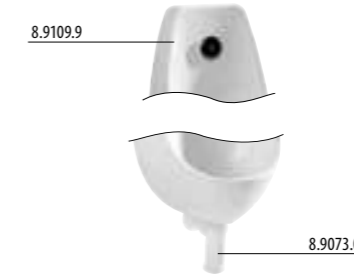

Артикул	Описание
8.4110.1.000.000.1	писсуар Domino

Заказать отдельно:	
8.9109.9.000.000.1	распылитель воды
8.9921.0.000.000.1	установочный комплект для писсуара
8.9073.0.000.000.1	сифон
8.9073.2.000.000.1	сифон