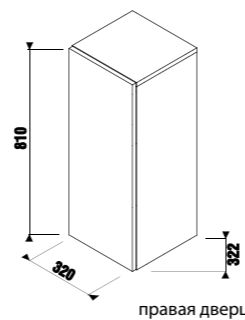

средний шкафчик

Артикул	Описание	Цветовая гамма		
		☐	☐	☐
		белый глянец	темная сосна	дуб
4.3J42.1.110.500.1	средний шкафчик, 1 дверца (петли слева), 2 стеклянные полочки	X		
4.3J42.1.110.461.1	средний шкафчик, 1 дверца (петли слева), 2 стеклянные полочки		X	
4.3J42.1.110.519.1	средний шкафчик, 1 дверца (петли слева), 2 стеклянные полочки			X
4.3J42.1.120.500.1	средний шкафчик, 1 дверца (петли справа), 2 стеклянные полочки	X		
4.3J42.1.120.461.1	средний шкафчик, 1 дверца (петли справа), 2 стеклянные полочки		X	
4.3J42.1.120.519.1	средний шкафчик, 1 дверца (петли справа), 2 стеклянные полочки			X