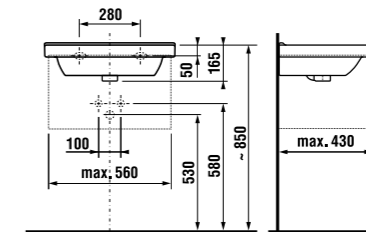

Артикул	Описание	ууу: 104	109
8.1042.2.xxx.yyy.1	раковина 55 см	x	x
8.1042.3.xxx.yyy.1	раковина 60 см	x	x
8.1042.4.xxx.yyy.1	раковина 65 см	x	x
8.1995.1.000.028.1	полупьедестал с установочным комплектом (арт. 8.9001.5.000.000.1)		

Заказать отдельно:

8.9034.9.000.000.1	установочный комплект для раковины
3.7473.0.004.000.1	сифон для раковины Cubito 5/4" – 32 мм, хром, медь
3.7242.0.004.010.1	запорный вентиль Cubito 3/8" – 1/2" мм, хром, 2 шт