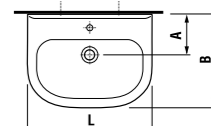

Заказать отдельно:

8.9034.9.000.000.1	установочный комплект для раковины
3.7271.0.004.010.1	запорный вентиль Mio, 3/8" – 1/2" мм, хром, 2 шт.
3.7471.0.004.000.1	сифон для раковины Mio, 5/4" – 32 мм, хром, медь
8.9424.9.000.000.1	сифон, хромированный ABS, высота регулируется 175 – 270 мм, высота гидравлического затвора 75 мм, пропускная способность 45 л, с декоративными кольцами (также возможно использование без декоративных колец)

	L	B	A	H	C
50 см	500	410	190	180	50
55 см	550	420	195	190	50
60 см	600	450	195	190	50
65 см	650	480	195	190	50