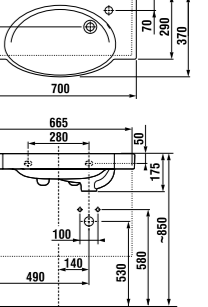

раковина 55 x 37 см

Артикул	Описание	ууу: 105	106	109
8.1021.2.000.ууу.1	раковина 55 x 37 см	x	x	x

раковина 60 см

Артикул	Описание	ууу: 105	106	109
8.1021.3.000.ууу.1	раковина 60 см	x	x	x

раковина 70 см

Артикул	Описание	ууу: 106	109
8.1021.5.000.ууу.1	раковина 70 см	x	x