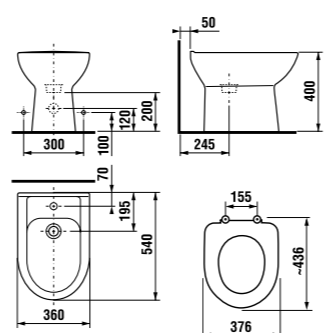

Артикул	Описание	ууу: 304 Монтажный набор включен
8.3261.1.000.304.1	биде	x x
Дополнительно:		
8.9175.3.000.000.1	установочный комплект для биде