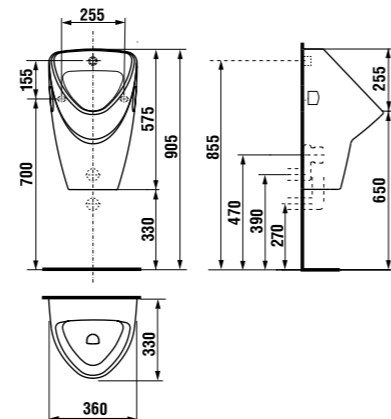

писсуар Livo с внутренним подводом воды

Артикул	Описание
8.4020.0.000.000.1	писсуар Livo

Заказать отдельно:

8.9253.6.000.890.1	установочный комплект, цвет белый
8.9253.6.000.891.1	установочный комплект, цвет хром
8.9200.3.000.000.1	сифон, горизонтальный/вертикальный выпуск
8.9480.7.000.000.1	трубка 1/2", внутренний подвод воды
8.9480.8.000.000.1	резиновая уплотняющая прокладка, внутренняя
8.9107.3.000.000.1	фильтр

ВНИМАНИЕ! ДЛЯ УСТАНОВКИ ПИССУАРА LIVO требуются болты 8.9253.6 (длина 40 мм).