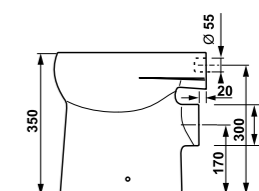

ВАННАЯ КОМНАТА ДЛЯ ДЕТЕЙ BABY

Благодаря продуманной форме маленькая раковина из детской коллекции с легкостью собирает все брызги.

Первый шаг к тому, чтобы научить ребенка беречь воду: 1 капля — смывание большим объемом воды, 3 маленькие капли — смывание меньшим объемом воды. Это может быть интересно!

Смешной кузнечик на маленькой раковине из детской коллекции: с ним можно подружиться.

Кузнечик живет и на пластиковом бачке современной геометрической формы. Этот бачок изготовлен из прочного пластика толщиной 4 мм.

ВАННАЯ КОМНАТА ДЛЯ ДЕТЕЙ BABY

мини-раковина BABY

Артикул	Описание	139	134
8.1561.4.000.ууу.1	раковина 450x370x190 мм, с отверстием для смесителя, двойная глазуровка, с декором	x	x

Артикул	Описание	139	134
8.1261.1.000.ууу.1	раковина 500x410x190 мм, с отверстием для смесителя, двойная глазуровка, с декором, подходящий сифон 8.1961.1, подходящий пьедестал 8.1961.0, может быть использована в качестве накладной раковины	x	x
8.1961.1.000.000.1	полупьедестал с установочным комплектом (арт. 8.9001.3.000.000.1) только для мини-раковины 50 см		

Заказать отдельно:
8.9034.9.000.000.1 установочный комплект для раковины
3.7271.0.004.010.1 запорный вентиль Mio, 3/8" – 1/2" мм, хром, 2 шт.
3.7471.0.004.000.1 сифон для раковины Mio, 5/4" – 32 мм, хром, медь

Рекомендуется устанавливать раковину для детей на высоте 60 см от пола. Регулируйте высоту раковины в соответствии с ростом ребенка.

унитаз BABY

Артикул	Описание	Выпуск
8.2203.7.000.000.1	унитаз «Baby» с горизонтальным смыванием, с вертикальным выпуском, с установочным комплектом	↓
8.2203.6.000.000.1	унитаз «Baby» с горизонтальным смыванием, с горизонтальным выпуском, с установочным комплектом	→