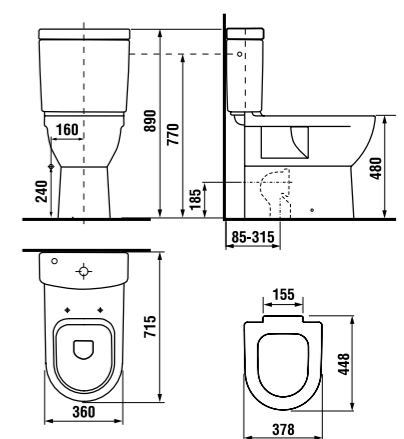

напольный унитаз

Артикул	Описание	Выпуск	Включает установочный комплект
8.2571.6.xxx.000.1	напольный унитаз	x	x
Запасные части:			
8.9175.3.000.000.1	установочный комплект для унитаза		
Заказать отдельно:			
8.9271.1.3xx.000.1	дюропластовое сиденье для унитаза с крышкой Mio, антибактериальная обработка, быстросъемные стальные петли		
8.9271.2.3xx.000.1	дюропластовое сиденье для унитаза с крышкой Mio, антибактериальная обработка, механизм мягкого закрывания Slowclose		
8.9902.5.000.000.1	колесо выпуска Varigo для расстояния 220–350 мм		
8.9009.2.000.000.1	колесо выпуска Varigo для расстояния 70–220 мм		

напольное биде

Артикул	Описание	304	Включает установочный комплект
8.3271.2.xxx.304.1	напольное биде	x	x
Запасные части:			
8.9175.3.000.000.1	установочный комплект для биде		

унитаз-компакт

Артикул	Описание	Подвод воды	Сливной механизм	Выпуск	Включает установочный комплект
8.2371.6.xxx.000.1	чаша унитаза			x	x
8.2771.2.xxx.241.1	бачок	x	x		
8.2771.3.xxx.242.1	бачок	x	x		
Заказать отдельно:					
8.9271.1.3xx.000.1	дюропластовое сиденье для унитаза с крышкой Mio, антибактериальная обработка, быстросъемные стальные петли				
8.9271.2.3xx.000.1	дюропластовое сиденье для унитаза с крышкой Mio, антибактериальная обработка, механизм мягкого закрывания Slowclose				
8.9902.5.000.000.1	колесо выпуска Varigo для расстояния 220–350 мм				
8.9009.2.000.000.1	колесо выпуска Varigo для расстояния 70–220 мм				

Код xxx в артикуле продукта = номер цвета (000 белый, 100 Jika perla).

унитаз-компакт, высокая чаша