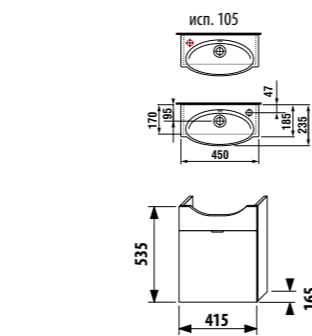

ПАКК 1+1
компактный шкафчик + раковина
- Безопасная доставка
- Компактная упаковка
- Простота сборки