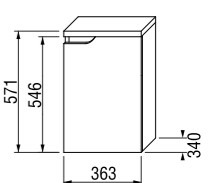

шкафчик под раковину 50, 55, 60 и 65 см

Артикул	Описание	Цвет корпуса (ламинация)/ Цвет фасада (ламинация)	
		белый/белый	белый/орех
4.3411.1.171.500.1	шкафчик под раковину 50, 55, 60, 65 см, 1 ящик, включая декоративную вставку под раковину	X	
4.3411.1.171.506.1	шкафчик под раковину 50, 55, 60, 65 см, 1 ящик, включая декоративную вставку под раковину		X
4.3417.1.171.500.1	внутренний ящик для шкафчика под раковину 50, 55, 60, 65 см, опционально		
8.9424.6.000.000.1	компактный сифон, DN40		

шкафчик под раковину 67 см

Артикул	Описание	Цвет корпуса (ламинация)/ Цвет фасада (ламинация)	
		белый/белый	белый/орех
4.3412.1.171.500.1	шкафчик под раковину 67 см, 1 ящик	X	
4.3412.1.171.506.1	шкафчик под раковину 67 см, 1 ящик		X
4.3417.2.171.500.1	внутренний ящик для шкафчика под раковину 67 см, опционально		
8.9424.6.000.000.1	компактный сифон, DN40		

шкафчик под раковину 75 см

Артикул	Описание	Цвет корпуса (ламинация)/ Цвет фасада (ламинация)	
		белый/белый	белый/орех
4.3413.1.171.500.1	шкафчик под раковину 75 см, 1 ящик	X	
4.3413.1.171.506.1	шкафчик под раковину 75 см, 1 ящик		X
4.3417.3.171.500.1	внутренний ящик для шкафчика под раковину 75 см, опционально		
8.9424.6.000.000.1	компактный сифон, DN40		

шкафчик под раковину 85 см

Артикул	Описание	Цвет корпуса (ламинация)/ Цвет фасада (ламинация)	
		белый/белый	белый/орех
4.3414.1.171.500.1	шкафчик под раковину 85 см, 1 ящик	X	
4.3414.1.171.506.1	шкафчик под раковину 85 см, 1 ящик		X
4.3417.4.171.500.1	внутренний ящик для шкафчика под раковину 85 см, опционально		
8.9424.6.000.000.1	компактный сифон, DN40		

шкафчик под раковину 105 см