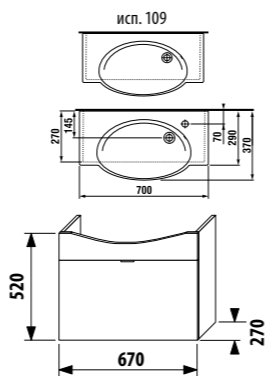

ПАКК 1+1
1+1 ПАКК компактный шкафчик + раковина
- Безопасная доставка
- Компактная упаковка
- Простота сборки