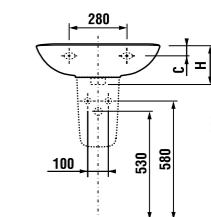

раковины 50, 55, 60 и 65 см

Артикул	Описание	ууу: 104	109	134	139
8.1261.1.000.ууу.1	раковина 50 см	x	x	x	x
8.1261.2.000.ууу.1	раковина 55 см	x	x		
8.1261.3.000.ууу.1	раковина 60 см	x	x		
8.1261.4.000.ууу.1	раковина 65 см	x	x		

раковины 50, 55, 60 и 65 см с полупьедесталом

Артикул	Описание	ууу: 104	109	134	139
8.1261.1.000.ууу.1	раковина 50 см	x	x	x	x
8.1261.2.000.ууу.1	раковина 55 см	x	x		
8.1261.3.000.ууу.1	раковина 60 см	x	x		
8.1261.4.000.ууу.1	раковина 65 см	x	x		
8.1961.1.000.000.1	полупьедестал с установочным комплектом (арт. 8.9001.3.000.000.1)				

раковины 50, 55, 60 и 65 см с пьедесталом

Артикул	Описание	ууу: 104	109	134	139
8.1261.1.000.ууу.1	раковина 50 см	x	x	x	x
8.1261.2.000.ууу.1	раковина 55 см	x	x		
8.1261.3.000.ууу.1	раковина 60 см	x	x		
8.1261.4.000.ууу.1	раковина 65 см	x	x		
8.1961.0.000.000.9	пьедестал				

Заказать отдельно:

8.9034.9.000.000.1	установочный комплект для раковины
3.7271.0.004.010.1	запорный вентиль Mio, 3/8" – 1/2" мм, хром, 2 шт.
3.7471.0.004.000.1	сифон для раковины Mio, 5/4" – 32 мм, хром, медь
8.9424.9.000.000.1	сифон, хромированный ABS, высота регулируется 175 – 270 мм, высота гидравлического затвора 75 мм, пропускная способность 45 л, с декоративными кольцами (также возможно использование без декоративных колец)

	L	B	A	H	C	D
50 см	500	410	190	180	50	180
55 см	550	420	195	190	50	280
60 см	600	450	195	190	50	280
65 см	650	480	195	190	50	280

мини-раковина 45 см

Артикул	Описание	ууу: 104	109	134	139
8.1561.4.000.ууу.1	раковина 45 см	x	x	x	x

раковины 50, 55, 60 и 65 см

Артикул	Описание	ууу: 104	109
8.1061.1.000.ууу.9	раковина 50 см, с установочным комплектом	x	x
8.1061.2.000.ууу.9	раковина 55 см, с установочным комплектом	x	x
8.1061.3.000.ууу.9	раковина 60 см, с установочным комплектом	x	x
8.1061.4.000.ууу.1	раковина 65 см	x	x