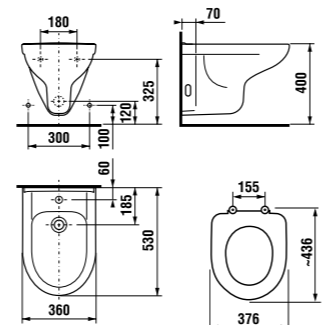

Артикул	Описание	ууу: 304 Монтажный набор включен
8.3061.1.000.304.1	подвесное биде	x x
Заказать отдельно:		
8.9034.9.000.890.1	установочный комплект, белый	
8.9034.9.000.891.1	установочный комплект, хром