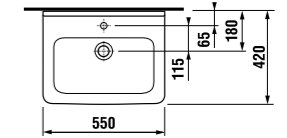

Артикул	Описание	ууу: 104	109
8.1042.2.xxx.yyy.1	раковина 55 см	x	x
8.1042.3.xxx.yyy.1	раковина 60 см	x	x
8.1042.4.xxx.yyy.1	раковина 65 см	x	x
8.1995.1.000.028.1	полупьедестал с установочным комплектом (арт. 8.9001.5.000.000.1)		

Заказать отдельно:

8.9034.9.000.000.1	установочный комплект для раковины
3.7473.0.004.000.1	сифон для раковины Cubito 5/4" – 32 мм, хром, медь
3.7242.0.004.010.1	запорный вентиль Cubito 3/8" – 1/2" мм, хром, 2 шт