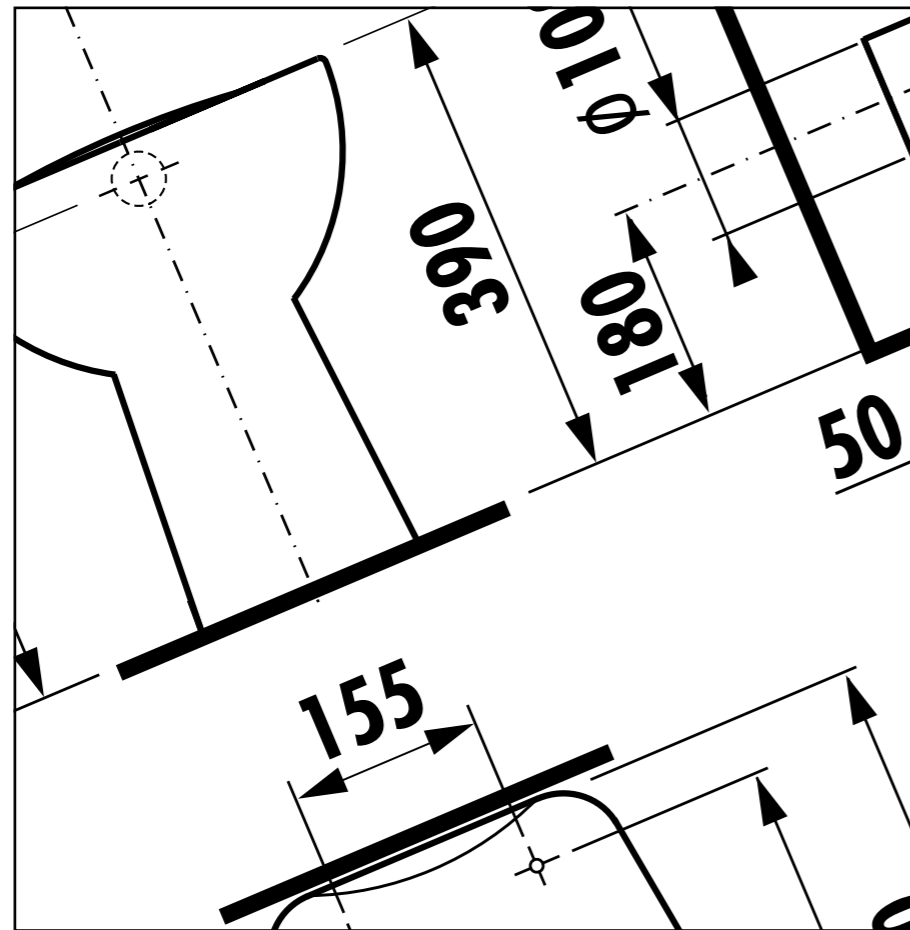

ванная комната для детей
ванная комната без барьеров
писсуары
сливы и специальные раковины
rimless WC
напольные унитазы