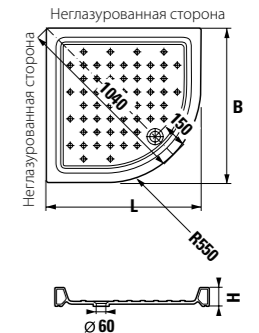

Артикул	Описание
8.5208.6.000.000.1	угловой душевой поддон 800 x 800 мм, радиус 550 мм
8.5209.6.000.000.1	угловой душевой поддон 900 x 900 мм, радиус 550 мм

Заказать отдельно:
2.9498.3.000.000.1 сифон для душевого поддона 60/40 мм, клапан из нержавеющей стали с логотипом JIKA; дренаж 33 л/мин
8.9910.3.000.000.1 расширяющая полоса между поддоном и стеной, 290 x 50 мм

	L	B	H
8.5208.6	800	800	110
8.5209.6	900	900	110