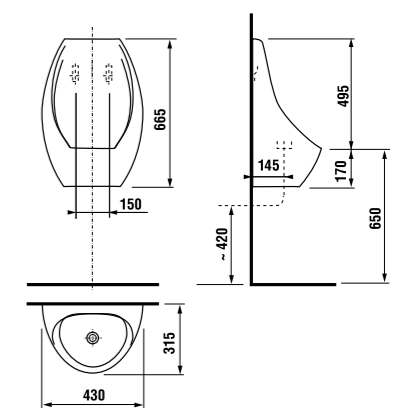

писсуар Domino без отверстия для распылителя

Артикул	Описание
8.4110.0.000.000.1	писсуар Domino, без отверстия для распылителя

Заказать отдельно:	
8.9921.0.000.000.1	установочный комплект для писсуара
8.9073.0.000.000.1	сифон
8.9073.2.000.000.1	сифон
8.9480.6.000.000.1	распылитель воды