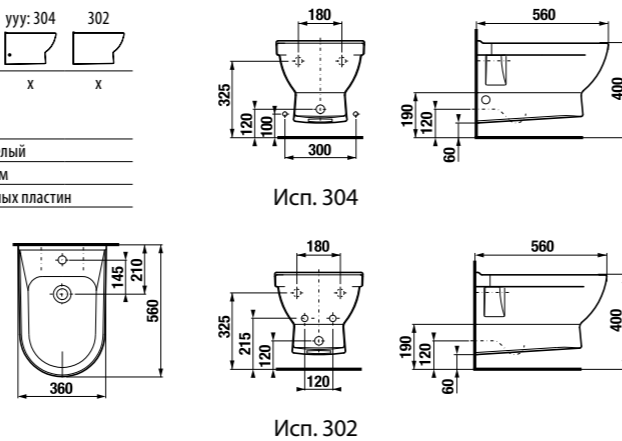

подвесное биде

JIKA•perla **total CLEAN**
SLOWCLOSE

Артикул	Описание	ууу: 304	302
8.3142.2.xxx.ууу.1	подвесное биде	x	x
Заказать отдельно:			
8.9034.9.000.890.1	установочный комплект, белый		
8.9034.9.000.891.1	установочный комплект, хром		
8.9269.5.000.000.1	комплект шумоизоляционных пластин		
8.9461.4.000.000.1	выравнивающая паста