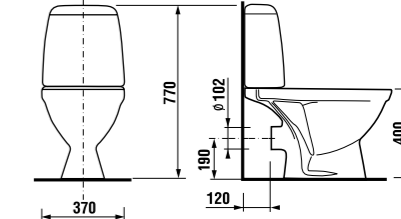

запчасти для унитазов-компактов

Запчасти для унитазов-компактов:

Артикул	Описание	Подвод	Сливной механизм	Выпуск
8.2427.4.000.000.1	чаша унитаза			x
8.2427.7.000.000.1	чаша унитаза			x
8.2427.6.000.000.1	чаша унитаза			x
8.2827.3.000.000.1	смывной бачок	x		
8.2827.3.000.242.1	смывной бачок	x	x	x
8.9135.3.000.000.1	наливной механизм	x		
8.9135.4.000.000.1	наливной механизм		x	x
8.9136.3.000.000.1	кнопка D2D	x	x	
8.9136.1.000.000.1	сливной механизм D2D	x	x	x
8.9135.3.000.000.1	наливной механизм	x		
8.9135.4.000.000.1	наливной механизм		x	
8.9136.3.000.000.1	кнопка D2D			
8.9136.1.000.000.1	сливной механизм D2D			

Бачок 8.2827.3.000.242.1 комплектуется системой двойного смыва Oliveira. Артикул см. в разделе Смывные системы Oliveira на стр. 172.