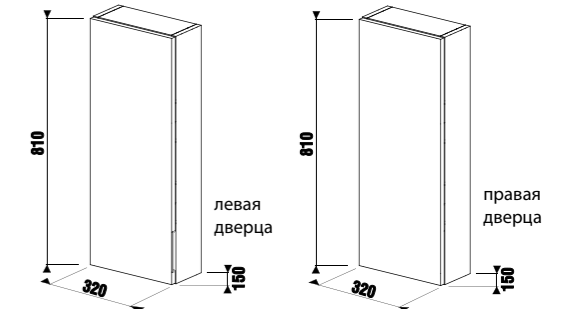

средний неглубокий шкафчик

Артикул	Описание	Цветовая гамма		
		☐	☐	☐
		белый глянец	темная сосна	дуб
4.3J42.4.110.500.1	средний неглубокий шкафчик, 1 дверца (петли слева), 2 стеклянные полочки	X		
4.3J42.4.110.461.1	средний неглубокий шкафчик, 1 дверца (петли слева), 2 стеклянные полочки		X	
4.3J42.4.110.519.1	средний неглубокий шкафчик, 1 дверца (петли слева), 2 стеклянные полочки			X
4.3J42.4.120.500.1	средний неглубокий шкафчик, 1 дверца (петли справа), 2 стеклянные полочки	X		
4.3J42.4.120.461.1	средний неглубокий шкафчик, 1 дверца (петли справа), 2 стеклянные полочки		X	
4.3J42.4.120.519.1	средний неглубокий шкафчик, 1 дверца (петли справа), 2 стеклянные полочки			X