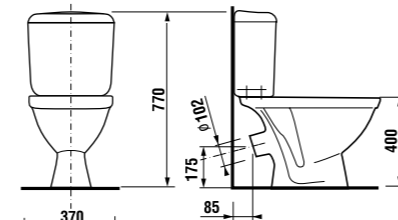

укороченный подвесной унитаз

Артикул	Описание
8.2137.2.000.000.1	укороченный подвесной унитаз LYRA Compact с глубоким смыванием. Длина всего 49 см!

Заказать отдельно:

8.9337.0.000.000.1	дюропластовое сиденье DINO для унитаза с крышкой, антибактериальная обработка, пластиковые петли
8.9337.2.000.000.1	дюропластовое сиденье DINO для унитаза без крышки, пластиковые петли
8.9337.0.300.063.9	дюропластовое сиденье DINO для унитаза с крышкой, антибактериальная обработка, стальные петли, только белый цвет
8.9337.2.300.063.1	дюропластовое сиденье для унитаза без крышки, антибактериальная обработка, стальные петли, только белый цвет

ВНИМАНИЕ! Для этого изделия используйте сиденье с крышкой DINO-LYRA-COMPACT (9337.0). Сиденье LYRA (9251.5) не подходит!

подвесной унитаз Dino

Артикул	Описание
8.2137.0.000.000.3	подвесной унитаз с глубоким смыванием DINO

Заказать отдельно:

8.9039.6.000.063.1	дюропластовое сиденье DINO для унитаза с крышкой, механизм мягкого закрывания Slowclose
8.9337.0.300.063.9	дюропластовое сиденье DINO для унитаза с крышкой, антибактериальная обработка, стальные петли, только белый цвет
8.9337.2.000.000.1	дюропластовое сиденье для унитаза без крышки, пластиковые петли
8.9337.2.300.063.1	дюропластовое сиденье для унитаза без крышки, антибактериальная обработка, стальные петли, только белый цвет

унитаз-компакт с косым выпуском

Артикул	Описание	Подвод	Включая сливной механизм	Выпуск
8.2423.4.000.242.9	унитаз-компакт с установочным комплектом	x	x	x

Унитаз 8.2423.4.000.242.9 комплектуется системой двойного смыва Oliveira. Артикул см. в разделе Смывные системы Oliveira на стр. 172.

Заказать отдельно: