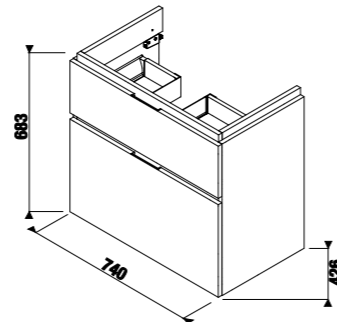

шкафчик под раковину 75 см, 2 ящика

НОВИНКА

Артикул	Описание	Цветовая гамма		
		белый глянец	темная сосна	дуб
4.0J42.5.403.500.1	шкафчик под раковину 75 см 8.1242.1, 2 ящика, отверстие для смесителя справа	X		
4.0J42.5.403.461.1	шкафчик под раковину 75 см 8.1242.1, 2 ящика, отверстие для смесителя справа		X	
4.0J42.5.403.519.1	шкафчик под раковину 75 см 8.1242.1, 2 ящика, отверстие для смесителя справа			X
4.0J42.5.404.500.1	шкафчик под раковину 75 см 8.1242.2, 2 ящика, отверстие для смесителя слева	X		
4.0J42.5.404.461.1	шкафчик под раковину 75 см 8.1242.2, 2 ящика, отверстие для смесителя слева		X	
4.0J42.5.404.519.1	шкафчик под раковину 75 см 8.1242.2, 2 ящика, отверстие для смесителя слева			X

Рекомендуем компактный сифон Jіka 8.9424.6.000.000.1.

шкафчик под раковину 85 см

Артикул	Описание	Цветовая гамма		
		белый глянец	темная сосна	дуб
4.0J42.6.301.500.1	шкафчик под раковину 85 см 8.1042.6, 1 ящик	X		
4.0J42.6.301.461.1	шкафчик под раковину 85 см 8.1042.6, 1 ящик		X	
4.0J42.6.301.519.1	шкафчик под раковину 85 см 8.1042.6, 1 ящик			X

Рекомендуем компактный сифон Jіka 8.9424.6.000.000.1.

шкафчик под раковину 85 см, 2 ящика

НОВИНКА

Артикул	Описание	Цветовая гамма		
		белый глянец	темная сосна	дуб
4.0J42.6.402.500.1	шкафчик под раковину 85 см 8.1242.6, 2 ящика	X		
4.0J42.6.402.461.1	шкафчик под раковину 85 см 8.1242.6, 2 ящика		X	
4.0J42.6.402.519.1	шкафчик под раковину 85 см 8.1242.6, 2 ящика			X

Рекомендуем компактный сифон Jіka 8.9424.6.000.000.1.

шкафчик под двойную раковину 130 см, 4 ящика