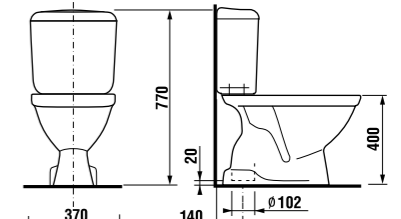

укороченный подвесной унитаз

Артикул	Описание
8.2137.2.000.000.1	укороченный подвесной унитаз LYRA Compact с глубоким смыванием. Длина всего 49 см!

Заказать отдельно:

8.9337.0.000.000.1	дюропластовое сиденье DINO для унитаза с крышкой, антибактериальная обработка, пластиковые петли
8.9337.2.000.000.1	дюропластовое сиденье DINO для унитаза без крышки, пластиковые петли
8.9337.0.300.063.9	дюропластовое сиденье DINO для унитаза с крышкой, антибактериальная обработка, стальные петли, только белый цвет
8.9337.2.300.063.1	дюропластовое сиденье для унитаза без крышки, антибактериальная обработка, стальные петли, только белый цвет

ВНИМАНИЕ! Для этого изделия используйте сиденье с крышкой DINO-LYRA-COMPACT (9337.0). Сиденье LYRA (9251.5) не подходит!

подвесной унитаз Dino

Артикул	Описание
8.2137.0.000.000.3	подвесной унитаз с глубоким смыванием DINO

Заказать отдельно:

8.9039.6.000.063.1	дюропластовое сиденье DINO для унитаза с крышкой, механизм мягкого закрывания Slowclose
8.9337.0.300.063.9	дюропластовое сиденье DINO для унитаза с крышкой, антибактериальная обработка, стальные петли, только белый цвет
8.9337.2.000.000.1	дюропластовое сиденье для унитаза без крышки, пластиковые петли
8.9337.2.300.063.1	дюропластовое сиденье для унитаза без крышки, антибактериальная обработка, стальные петли, только белый цвет

унитаз-компакт с косым выпуском

Артикул	Описание	Подвод	Включая сливной механизм	Выпуск
8.2423.4.000.242.9	унитаз-компакт с установочным комплектом	x	x	x

Унитаз 8.2423.4.000.242.9 комплектуется системой двойного смыва Oliveira. Артикул см. в разделе Смывные системы Oliveira на стр. 172.

Заказать отдельно: