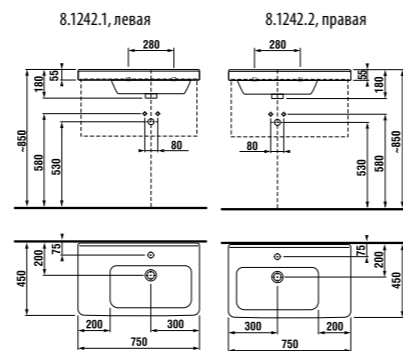

Код xxx в артикуле продукта = номер цвета (000 белый, 100 Jika perla).

двойная раковина 130 см

Артикул	Описание	ууу: 104	ууу: 109
8.1442.0.xxx.yyy.1	двойная раковина 130 см*	x	x

Заказать отдельно:
3.7473.0.004.000.1 сифон для раковины Cubito 5/4" – 32 мм, хром, медь

*выравнивающая паста включена в комплект

двойная раковина 130 см с полупьедесталом

Артикул	Описание	ууу: 104	ууу: 109
8.1442.0.xxx.yyy.1	двойная раковина 130 см*	x	x
8.1995.1.000.028.1	полупьедестал с установочным комплектом (арт. 8.9001.5.000.000.1)		

*выравнивающая паста включена в комплект

Заказать отдельно:
8.9034.9.000.000.1 установочный комплект для раковин
3.7473.0.004.000.1 сифон для раковины Cubito 5/4" – 32 мм, хром, медь
3.7242.0.004.010.1 запорный вентиль Cubito 3/8" – 1/2" мм, хром, 2 шт