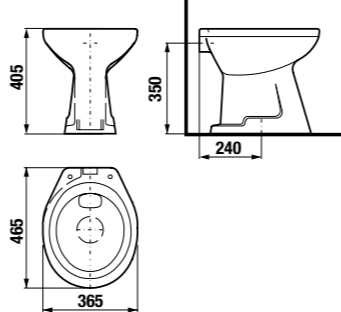

Артикул	Описание	Выпуск
8.2122.7.000.000.1	унитаз Sam с глубоким смыванием, выпуск вертикальный по центру	↓ X

Заказать отдельно:
8.9299.9.000.000.1 установочный комплект для унитаза
8.9770.1.000.000.1 резиновая уплотняющая прокладка
8.9252.0.xxx.000.1 термопластовое сиденье для унитаза с крышкой
8.9337.0.000.000.9 дюропластовое сиденье для унитаза с крышкой, антибактериальная обработка, пластиковые петли
8.9327.1.000.000.1 термопластовое сиденье для унитаза с крышкой, пластиковые петли
8.9327.1.000.063.7 термопластовое сиденье для унитаза с крышкой, стальные петли