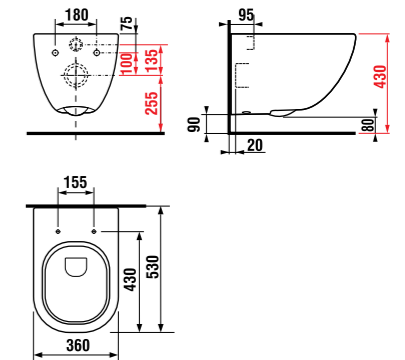

Унитаз Mio rimless

Инновационный дизайн и технологии нашли воплощение в безободковом унитазе Mio rimless. Данная модель отвечает всем современным требованиям, предъявляемым к уровню гигиеничности изделия. Унитаз Mio rimless не только высокогигиеничен, но и легок в уходе. Мощный единый поток смыва гарантирует омывание чаши по периметру и поддержание идеальной чистоты. Соблюдая условия экономии водных ресурсов, унитаз оснащен системой слива 4,5/3 литра.

подвесной унитаз rimless

Артикул	Описание
8.2071.4.000.000.1	безободковый подвесной унитаз rimless
Заказать отдельно:	
8.9269.5.000.000.1	комплект шумоизоляционных пластин
8.9461.4.000.000.1	выравнивающая паста

JIKA•perla

000 белый

100 JIKA perla

подвесной унитаз

JIKA•perla

Артикул	Описание
8.2071.2.xxx.000.1	подвесной унитаз, закрытый ободок, система смыва 4,5/3 л, установочный комплект Easyfit
Заказать отдельно:	
8.9269.5.000.000.1	комплект шумоизоляционных пластин
8.9461.4.000.000.1	выравнивающая паста

подвесное биде

НОВИНКА

Артикул	Описание	ууу: 304	302
8.3171.2.xxx.ууу.1	подвесное биде (включает установочный комплект Easyfit)	x	x
Заказать отдельно:			
8.9034.9.000.890.1	установочный комплект, белый		
8.9034.9.000.891.1	установочный комплект, серебро		
8.9269.5.000.000.1	комплект шумоизоляционных пластин		
8.9461.4.000.000.1	выравнивающая паста		
Запасные части:			
8.9283.4.000.000.1	установочный комплект Easy fit, установка снизу		

сиденье с крышкой

Артикул	Описание
8.9171.0.000.063.1	дюрпластовое сиденье с крышкой, для унитаза 8.2071.4, быстрьюемные стальные петли
8.9171.1.000.063.1	дюрпластовое сиденье с крышкой, для унитаза 8.2071.4, быстрьюемные стальные петли, механизм мягкого закрывания Slowclose