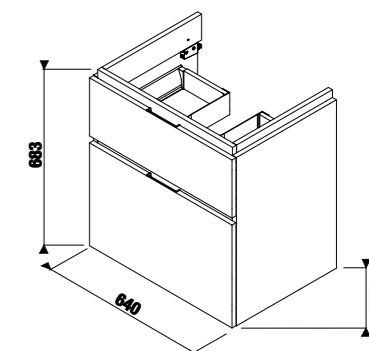

шкафчик под раковину 55 см, 2 ящика

НОВИНКА

Артикул	Описание	Цветовая гамма
		<table border="0"> <tr> <td></td> <td></td> <td></td> </tr> <tr> <td>белый глянец</td> <td>темная сосна</td> <td>дуб</td> </tr> </table>
4.0J42.2.402.500.1	шкафчик под раковину 55 см 8.1042.2, 2 ящика	X
4.0J42.2.402.461.1	шкафчик под раковину 55 см 8.1042.2, 2 ящика	X
4.0J42.2.402.519.1	шкафчик под раковину 55 см 8.1042.2, 2 ящика	X

Рекомендуем компактный сифон Jіka 8.9424.6.000.000.1.

шкафчик под раковину 60 см

Артикул	Описание	Цветовая гамма
		<table border="0"> <tr> <td></td> <td></td> <td></td> </tr> <tr> <td>белый глянец</td> <td>темная сосна</td> <td>дуб</td> </tr> </table>
4.0J42.3.301.500.1	шкафчик под раковину 60 см 8.1042.3, 1 ящик	X
4.0J42.3.301.461.1	шкафчик под раковину 60 см 8.1042.3, 1 ящик	X
4.0J42.3.301.519.1	шкафчик под раковину 60 см 8.1042.3, 1 ящик	X

Рекомендуем компактный сифон Jіka 8.9424.6.000.000.1.

шкафчик под раковину 60 см, 2 ящика

НОВИНКА

Артикул	Описание	Цветовая гамма
		<table border="0"> <tr> <td></td> <td></td> <td></td> </tr> <tr> <td>белый глянец</td> <td>темная сосна</td> <td>дуб</td> </tr> </table>
4.0J42.3.402.500.1	шкафчик под раковину 60 см 8.1042.3, 2 ящика	X
4.0J42.3.402.461.1	шкафчик под раковину 60 см 8.1042.3, 2 ящика	X
4.0J42.3.402.519.1	шкафчик под раковину 60 см 8.1042.3, 2 ящика	X

Рекомендуем компактный сифон Jіka 8.9424.6.000.000.1.

шкафчик под раковину 65 см

Артикул	Описание	Цветовая гамма
		<table border="0"> <tr> <td></td> <td></td> <td></td> </tr> <tr> <td>белый глянец</td> <td>темная сосна</td> <td>дуб</td> </tr> </table>
4.0J42.4.301.500.1	шкафчик под раковину 65 см 8.1042.4, 1 ящик	X
4.0J42.4.301.461.1	шкафчик под раковину 65 см 8.1042.4, 1 ящик	X
4.0J42.4.301.519.1	шкафчик под раковину 65 см 8.1042.4, 1 ящик	X

Рекомендуем компактный сифон Jіka 8.9424.6.000.000.1.

шкафчик под раковину 65 см, 2 ящика

НОВИНКА

Артикул	Описание	Цветовая гамма
		<table border="0"> <tr> <td></td> <td></td> <td></td> </tr> <tr> <td>белый глянец</td> <td>темная сосна</td> <td>дуб</td> </tr> </table>
4.0J42.4.402.500.1	шкафчик под раковину 65 см 8.1042.4, 2 ящика	X
4.0J42.4.402.461.1	шкафчик под раковину 65 см 8.1042.4, 2 ящика	X
4.0J42.4.402.519.1	шкафчик под раковину 65 см 8.1042.4, 2 ящика	X

Рекомендуем компактный сифон Jіka 8.9424.6.000.000.1.