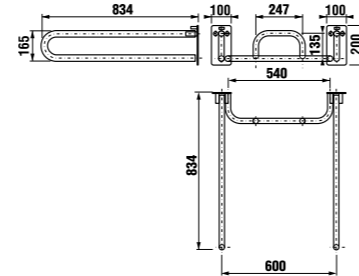

Артикул	Описание
3.8971.0.000.000.1	комплект поручней для унитаза, подъемный, нержавеющая сталь