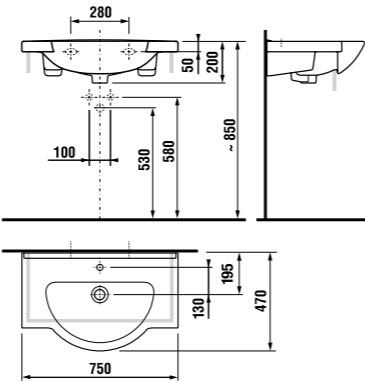

раковина-столешница 75 см

JICA • perla

Артикул	Описание	ууу: 104
8.1471.6.ххх.ууу.1	раковина-столешница 75 см	х
Заказать отдельно:		
8.9034.9.000.000.1	установочный комплект для раковины	
8.9424.6.000.000.1	компактный сифон