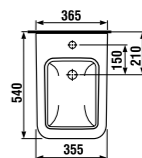

Артикул	Описание	ууу: 304	302
8.3042.1.xxx.ууу.1	подвесное биде (включает установочный комплект Easy fit)	x	x
Заказать отдельно:			
8.9269.5.000.000.1	комплект шумоизоляционных пластин		
8.9461.4.000.000.1	выравнивающая паста		
Запасные части:			
8.9283.8.000.000.1	комплект крепления к стене JICA Easy fit		

Обратите, пожалуйста, внимание на высоту соединения.