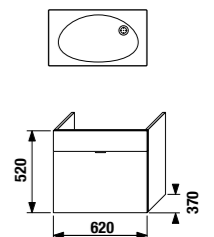

ПАКК 1+1
1+1 ПАКК компактный шкафчик + раковина