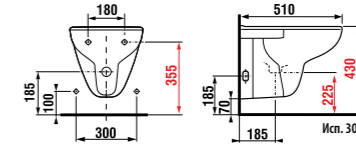

Артикул	Описание	ууу: 304	302
8.3061.2.000.ууу.1	подвесное биде	x	x
Заказать отдельно:			
8.9034.9.000.890.1	установочный комплект, белый		
8.9034.9.000.891.1	установочный комплект, хром		
8.9269.5.000.000.1	комплект шумоизоляционных пластин		
8.9461.4.000.000.1	выравнивающая паста		

Обратите внимание на высоту подключения.

Обратите внимание на высоту подключения.