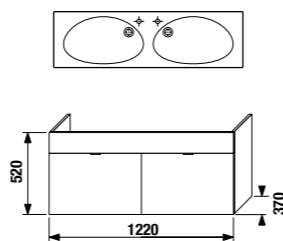

шкафчик с двойной раковиной 125 см без отверстия для смесителя

Артикул	Описание	Цвет корпуса/фасада			
		крем 560	мокко 429	белый 500	зеленый 156
4.5519.6.021.560.1	модуль: шкафчик + двойная раковина 125 см без отверстия для смесителя, 2 ящика	X			
4.5519.6.021.429.1	модуль: шкафчик + двойная раковина 125 см без отверстия для смесителя, 2 ящика		X		
4.5519.6.021.500.1	модуль: шкафчик + двойная раковина 125 см без отверстия для смесителя, 2 ящика			X	
4.5519.6.021.156.1	модуль: шкафчик + двойная раковина 125 см без отверстия для смесителя, 2 ящика				X
4.5531.1.021.500.1	стальной ящик-органайзер для крепления на фронтальную дверцу				

Упаковка в 2 короба: компактный шкафчик и раковина отдельно.

ПОЛОЧКИ

Артикул	Описание	Цвет		
		крем	мокко	белый
4.5529.1.021.560.1	полка под раковину 65 см, вкл. 2 консоли	X		
4.5529.1.021.429.1	полка под раковину 65 см, вкл. 2 консоли		X	
4.5529.1.021.500.1	полка под раковину 65 см, вкл. 2 консоли			X
4.5529.2.021.560.1	полка под раковину 80 см, вкл. 2 консоли	X		
4.5529.2.021.429.1	полка под раковину 80 см, вкл. 2 консоли		X	
4.5529.2.021.500.1	полка под раковину 80 см, вкл. 2 консоли			X
4.5529.3.021.560.1	полка под раковину 100 см, вкл. 2 консоли	X		
4.5529.3.021.429.1	полка под раковину 100 см, вкл. 2 консоли		X	
4.5529.3.021.500.1	полка под раковину 100 см, вкл. 2 консоли			X
4.5529.4.021.560.1	полка под раковину 125 см, вкл. 2 консоли	X		
4.5529.4.021.429.1	полка под раковину 125 см, вкл. 2 консоли		X	
4.5529.4.021.500.1	полка под раковину 125 см, вкл. 2 консоли			X

полотенцедержатели

Полотенцедержатель Tigo из нержавеющей стали — не только практичный аксессуар, но и деталь, создающая стиль.