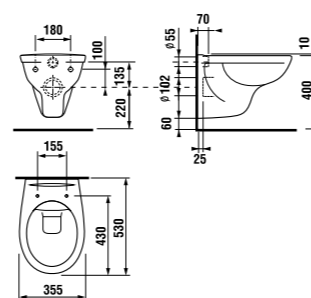

Преимущества

- аксессуары из высококачественной стали AISI 430, диаметр 28 мм, толщина 1,5 мм
- простота очистки, гигиеничная поверхность
- допустимая нагрузка до 120 кг на поручни и сиденья (также зависит от материала крепежей)
- широкий выбор решений для зоны туалета, душа, ванны
- 30 лет гарантии