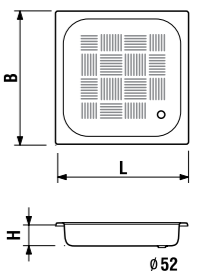

ДУШЕВЫЕ ПОДДОНЫ GEL COAT

душевой поддон Padana, gel coat, квадратный

Артикул	Описание
2.1193.1.000.000.1	квадратный душевой поддон, 800 × 800 мм
2.1193.2.000.000.1	квадратный душевой поддон, 900 × 900 мм

Душевой поддон Padana подходит для установки на уровне пола.

Для тонких душевых поддонов Padana рекомендуется сифон 2.9423.0 (увеличенный дренаж 54 л/мин.)

Заказать отдельно:

8.9910.3.000.000.1	расширяющая полоса между поддоном и стеной, 290 x 50 мм
2.9423.0.000.000.1	сифон для душевого поддона, диаметр 90 мм, крышка из нержавеющей стали диаметр 113 мм, дренаж 54 л/мин., вкл. установочный комплект

душевой поддон Padana, gel coat, угловой

Артикул	Описание
2.1193.3.000.000.1	угловой душевой поддон, 900 × 900 мм, радиус 550 мм

Душевой поддон Padana подходит для установки на уровне пола.

Для тонких душевых поддонов Padana рекомендуется сифон 2.9423.0 (увеличенный дренаж 54 л/мин.)

Заказать отдельно:

8.9910.3.000.000.1	расширяющая полоса между поддоном и стеной, 290 x 50 мм
2.9423.0.000.000.1	сифон для душевого поддона, диаметр 90 мм, крышка из нержавеющей стали диаметр 113 мм, дренаж 54 л/мин., вкл. установочный комплект

ДУШЕВЫЕ ПОДДОНЫ СТАЛЬНЫЕ

стальные душевые поддоны SOFIA

ANTISLIP

Вы никогда не поскользнетесь на поверхности вашего душевого поддона благодаря специальной противоскользящей обработке.

Преимущества

- эмалированные душевые поддоны гигиеничны, устойчивы к моющим средствам, царапинам, ударам и ржавчине.

Артикул	Описание	Antislip ууу: 011	
2.1407.0.000.000.1	квадратный душевой поддон 700 мм		
2.1408.0.000.011.1	квадратный душевой поддон 800 мм	x	
2.1409.0.000.000.1	квадратный душевой поддон 900 мм	x	
	L	B	H
2.1407.0	700	700	135
2.1408.0	800	800	145
2.1409.0	900	900	145

Заказать отдельно: