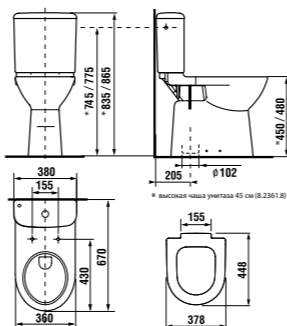

Заказать отдельно:

8.9328.1.300.063.9	дюропластовое сиденье для унитаза с крышкой Deep by Jika, антибактериальная обработка, стальные петли
8.9328.1.300.000.1	дюропластовое сиденье для унитаза без крышки, антибактериальная обработка, стальные петли, белый
8.9328.2.300.000.1	дюропластовое сиденье без крышки, антибактериальная обработка, пластиковые петли
8.9328.2.300.063.1	дюропластовое сиденье для унитаза без крышки, антибактериальная обработка, стальные петли
8.9328.4.300.000.9	дюропластовое сиденье для унитаза без крышки, антибактериальная обработка, пластиковые петли, белый
8.9011.0.000.000.1	удлиненный установочный комплект, 1 м, включая декоративный колпачок