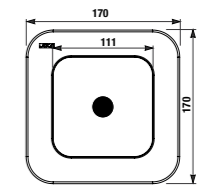

СПЕЦИАЛЬНЫЕ ИЗДЕЛИЯ ПИССУАРЫ

ИСТОЧНИК ПИТАНИЯ

Артикул	Описание
8.9507.1.000.000.1	источник питания на 5 писсуаров Golem Antivandal, Domino Sensor, 24 V, 50 Hz
8.9507.2.000.000.1	источник питания на 9 писсуаров Golem Antivandal, Domino Sensor, 24 V, 50 Hz

писсуар Golem с внутренним подводом воды

Артикул	Описание
8.4306.0.000.000.1	писсуар Golem

Заказать отдельно:

8.9034.9.000.890.1	установочный комплект, цвет белый
8.9034.9.000.891.1	установочный комплект, цвет хром
8.9200.3.000.000.1	сифон, горизонтальный/вертикальный выпуск
8.9480.7.000.000.1	трубка 1/2", внутренний подвод воды
8.9480.8.000.000.1	резиновая уплотняющая прокладка, внутренняя
8.9106.2.000.000.1	фильтр

писсуар Livo с внутренним подводом воды

Артикул	Описание
8.4020.0.000.000.1	писсуар Livo

Заказать отдельно:

8.9253.6.000.890.1	установочный комплект, цвет белый
8.9253.6.000.891.1	установочный комплект, цвет хром
8.9200.3.000.000.1	сифон, горизонтальный/вертикальный выпуск
8.9480.7.000.000.1	трубка 1/2", внутренний подвод воды
8.9480.8.000.000.1	резиновая уплотняющая прокладка, внутренняя
8.9107.3.000.000.1	фильтр

ВНИМАНИЕ! ДЛЯ УСТАНОВКИ ПИССУАРА LIVO требуются болты 8.9253.6 (длина 40 мм).

технические аксессуары для писсуаров Golem и Livo с внутренним подводом воды

СПЕЦИАЛЬНЫЕ ИЗДЕЛИЯ ПИССУАРЫ

смывной механизм для писсуара, внутренний подвод воды, ик-сенсор