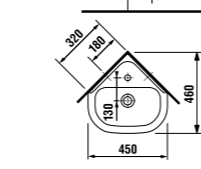

мини-раковина 50 см

Артикул	Описание	ууу: 105	106
8.1561.3.000.ууу.1	мини-раковина 50 см	x	x

Заказать отдельно:

8.9034.9.000.000.1	установочный комплект для раковины
3.7271.0.004.010.1	запорный вентиль Mio, 3/8" – 1/2" мм, хром, 2 шт.
3.7471.0.004.000.1	сифон для раковины Mio, 5/4" – 32 мм, хром, медь
8.9424.9.000.000.1	сифон, хромированный ABS, высота регулируется 175 – 270 мм, высота гидравлического затвора 75 мм, пропускная способность 45 л, с декоративными кольцами (также возможно использование без декоративных колец)

мини-раковина 50 x 23 см

Артикул	Описание	ууу: 105	106
8.1561.5.000.ууу.1	мини-раковина 50 x 23 см	x	x

Заказать отдельно:

8.9034.9.000.000.1	установочный комплект для раковины
3.7271.0.004.010.1	запорный вентиль Mio, 3/8" – 1/2" мм, хром, 2 шт.
3.7471.0.004.000.1	сифон для раковины Mio, 5/4" – 32 мм, хром, медь
8.9424.9.000.000.1	сифон, хромированный ABS, высота регулируется 175 – 270 мм, высота гидравлического затвора 75 мм, пропускная способность 45 л, с декоративными кольцами (также возможно использование без декоративных колец)

угловая раковина 55 см

Артикул	Описание	ууу: 104
8.1661.4.000.ууу.1	угловая раковина 55 см	x

Заказать отдельно:

8.9034.9.000.000.1	установочный комплект для раковины
8.9424.9.000.000.1	сифон, хромированный ABS, высота регулируется 175 – 270 мм, высота гидравлического затвора 75 мм, пропускная способность 45 л, с декоративными кольцами (также возможно использование без декоративных колец)

мини-раковина угловая 45 см

Артикул	Описание	ууу: 104
8.1661.2.000.ууу.1	угловая мини-раковина 45 см	x

Заказать отдельно: