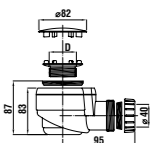

Артикул	Описание
2.9482.4.000.000.1	сифон для душевого поддона 50/40 мм, клапан из нержавеющей стали с логотипом JKA; дренаж 39 л/мин.