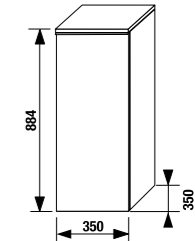

Артикул	Описание
4.5593.1.174.500.1	средний шкафчик, 1 дверца слева, 1 полка
4.5593.2.174.500.1	средний шкафчик, 1 дверца справа, 1 полка