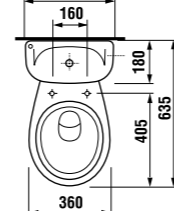

укороченный подвесной унитаз

Артикул	Описание
8.2137.2.000.000.1	укороченный подвесной унитаз LYRA Compact с глубоким смыванием. Длина всего 49 см!

Заказать отдельно:

8.9337.0.000.000.1	дюропластовое сиденье DINO для унитаза с крышкой, антибактериальная обработка, пластиковые петли
8.9337.2.000.000.1	дюропластовое сиденье DINO для унитаза без крышки, пластиковые петли
8.9337.0.300.063.9	дюропластовое сиденье DINO для унитаза с крышкой, антибактериальная обработка, стальные петли, только белый цвет
8.9337.2.300.063.1	дюропластовое сиденье для унитаза без крышки, антибактериальная обработка, стальные петли, только белый цвет

ВНИМАНИЕ! Для этого изделия используйте сиденье с крышкой DINO-LYRA-COMPACT (9337.0). Сиденье LYRA (9251.5) не подходит!

подвесной унитаз Dino

Артикул	Описание
8.2137.0.000.000.3	подвесной унитаз с глубоким смыванием DINO

Заказать отдельно:

8.9039.6.000.063.1	дюропластовое сиденье DINO для унитаза с крышкой, механизм мягкого закрывания Slowclose
8.9337.0.300.063.9	дюропластовое сиденье DINO для унитаза с крышкой, антибактериальная обработка, стальные петли, только белый цвет
8.9337.2.000.000.1	дюропластовое сиденье для унитаза без крышки, пластиковые петли
8.9337.2.300.063.1	дюропластовое сиденье для унитаза без крышки, антибактериальная обработка, стальные петли, только белый цвет

унитаз-компакт с косым выпуском

Артикул	Описание	Подвод	Включая сливной механизм	Выпуск
8.2423.4.000.242.9	унитаз-компакт с установочным комплектом	x	x	x

Унитаз 8.2423.4.000.242.9 комплектуется системой двойного смыва Oliveira. Артикул см. в разделе Смывные системы Oliveira на стр. 172.

Заказать отдельно: