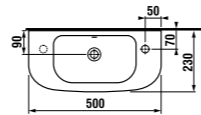

мини-раковина 50 x 23 см

Артикул	Описание	ууу: 105	106
8.1561.5.000.ууу.1	мини-раковина 50 x 23 см	x	x

Заказать отдельно:

8.9034.9.000.000.1	установочный комплект для раковины
3.7271.0.004.010.1	запорный вентиль Mio, 3/8" – 1/2" мм, хром, 2 шт.
3.7471.0.004.000.1	сифон для раковины Mio, 5/4" – 32 мм, хром, медь
8.9424.9.000.000.1	сифон, хромированный ABS, высота регулируется 175 – 270 мм, высота гидравлического затвора 75 мм, пропускная способность 45 л, с декоративными кольцами (также возможно использование без декоративных колец)