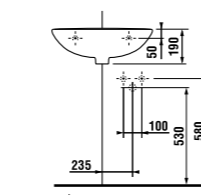

мини-раковина 50 см

Артикул	Описание	ууу: 105	106
8.1561.3.000.ууу.1	мини-раковина 50 см	x	x

Заказать отдельно:

8.9034.9.000.000.1	установочный комплект для раковины
3.7271.0.004.010.1	запорный вентиль Mio, 3/8" – 1/2" мм, хром, 2 шт.
3.7471.0.004.000.1	сифон для раковины Mio, 5/4" – 32 мм, хром, медь
8.9424.9.000.000.1	сифон, хромированный ABS, высота регулируется 175 – 270 мм, высота гидравлического затвора 75 мм, пропускная способность 45 л, с декоративными кольцами (также возможно использование без декоративных колец)

мини-раковина 50 x 23 см

Артикул	Описание	ууу: 105	106
8.1561.5.000.ууу.1	мини-раковина 50 x 23 см	x	x

Заказать отдельно:

8.9034.9.000.000.1	установочный комплект для раковины
3.7271.0.004.010.1	запорный вентиль Mio, 3/8" – 1/2" мм, хром, 2 шт.
3.7471.0.004.000.1	сифон для раковины Mio, 5/4" – 32 мм, хром, медь
8.9424.9.000.000.1	сифон, хромированный ABS, высота регулируется 175 – 270 мм, высота гидравлического затвора 75 мм, пропускная способность 45 л, с декоративными кольцами (также возможно использование без декоративных колец)

угловая раковина 55 см

Артикул	Описание	ууу: 104
8.1661.4.000.ууу.1	угловая раковина 55 см	x

Заказать отдельно:

8.9034.9.000.000.1	установочный комплект для раковины
8.9424.9.000.000.1	сифон, хромированный ABS, высота регулируется 175 – 270 мм, высота гидравлического затвора 75 мм, пропускная способность 45 л, с декоративными кольцами (также возможно использование без декоративных колец)

мини-раковина угловая 45 см

Артикул	Описание	ууу: 104
8.1661.2.000.ууу.1	угловая мини-раковина 45 см	x

Заказать отдельно: