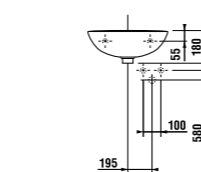

мини-раковина 50 см

Артикул	Описание	ууу: 105	106
8.1561.3.000.ууу.1	мини-раковина 50 см	x	x

Заказать отдельно:

8.9034.9.000.000.1	установочный комплект для раковины
3.7271.0.004.010.1	запорный вентиль Mio, 3/8" – 1/2" мм, хром, 2 шт.
3.7471.0.004.000.1	сифон для раковины Mio, 5/4" – 32 мм, хром, медь
8.9424.9.000.000.1	сифон, хромированный ABS, высота регулируется 175 – 270 мм, высота гидравлического затвора 75 мм, пропускная способность 45 л, с декоративными кольцами (также возможно использование без декоративных колец)

мини-раковина 50 x 23 см

Артикул	Описание	ууу: 105	106
8.1561.5.000.ууу.1	мини-раковина 50 x 23 см	x	x

Заказать отдельно:

8.9034.9.000.000.1	установочный комплект для раковины
3.7271.0.004.010.1	запорный вентиль Mio, 3/8" – 1/2" мм, хром, 2 шт.
3.7471.0.004.000.1	сифон для раковины Mio, 5/4" – 32 мм, хром, медь
8.9424.9.000.000.1	сифон, хромированный ABS, высота регулируется 175 – 270 мм, высота гидравлического затвора 75 мм, пропускная способность 45 л, с декоративными кольцами (также возможно использование без декоративных колец)

угловая раковина 55 см

Артикул	Описание	ууу: 104
8.1661.4.000.ууу.1	угловая раковина 55 см	x

Заказать отдельно:

8.9034.9.000.000.1	установочный комплект для раковины
8.9424.9.000.000.1	сифон, хромированный ABS, высота регулируется 175 – 270 мм, высота гидравлического затвора 75 мм, пропускная способность 45 л, с декоративными кольцами (также возможно использование без декоративных колец)

мини-раковина угловая 45 см

Артикул	Описание	ууу: 104
8.1661.2.000.ууу.1	угловая мини-раковина 45 см	x

Заказать отдельно: