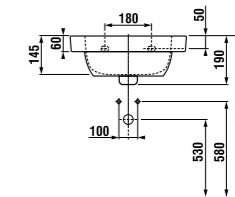

ВАННАЯ КОМНАТА ДЛЯ ДЕТЕЙ BABY

Благодаря продуманной форме маленькая раковина из детской коллекции с легкостью собирает все брызги.

Первый шаг к тому, чтобы научить ребенка беречь воду: 1 капля — смывание большим объемом воды, 3 маленькие капли — смывание меньшим объемом воды. Это может быть интересно!

Смешной кузнечик на маленькой раковине из детской коллекции: с ним можно подружиться.

Кузнечик живет и на пластиковом бачке современной геометрической формы. Этот бачок изготовлен из прочного пластика толщиной 4 мм.

ВАННАЯ КОМНАТА ДЛЯ ДЕТЕЙ BABY

мини-раковина BABY

Артикул	Описание	139	134
8.1561.4.000.ууу.1	раковина 450x370x190 мм, с отверстием для смесителя, двойная глазуровка, с декором	x	x

Артикул	Описание	139	134
8.1261.1.000.ууу.1	раковина 500x410x190 мм, с отверстием для смесителя, двойная глазуровка, с декором, подходящий сифон 8.1961.1, подходящий пьедестал 8.1961.0, может быть использована в качестве накладной раковины	x	x
8.1961.1.000.000.1	полупьедестал с установочным комплектом (арт. 8.9001.3.000.000.1) только для мини-раковины 50 см		

Заказать отдельно:
8.9034.9.000.000.1 установочный комплект для раковины
3.7271.0.004.010.1 запорный вентиль Mio, 3/8" – 1/2" мм, хром, 2 шт.
3.7471.0.004.000.1 сифон для раковины Mio, 5/4" – 32 мм, хром, медь

Рекомендуется устанавливать раковину для детей на высоте 60 см от пола. Регулируйте высоту раковины в соответствии с ростом ребенка.

унитаз BABY

Артикул	Описание	Выпуск
8.2203.7.000.000.1	унитаз «Baby» с горизонтальным смыванием, с вертикальным выпуском, с установочным комплектом	↓
8.2203.6.000.000.1	унитаз «Baby» с горизонтальным смыванием, с горизонтальным выпуском, с установочным комплектом	→