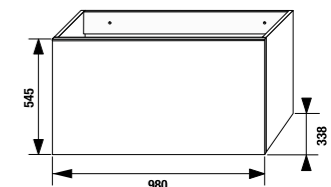

Артикул	Описание
4.5590.1.174.500.1	шкафчик под раковину 100 см, 1 ящик
4.5590.2.174.500.1	шкафчик под раковину 100 см, 2 ящика