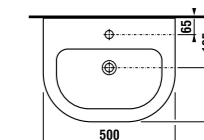

ВАННАЯ КОМНАТА ДЛЯ ДЕТЕЙ BABY

Благодаря продуманной форме маленькая раковина из детской коллекции с легкостью собирает все брызги.

Первый шаг к тому, чтобы научить ребенка беречь воду: 1 капля — смывание большим объемом воды, 3 маленькие капли — смывание меньшим объемом воды. Это может быть интересно!

Смешной кузнечик на маленькой раковине из детской коллекции: с ним можно подружиться.

Кузнечик живет и на пластиковом бачке современной геометрической формы. Этот бачок изготовлен из прочного пластика толщиной 4 мм.

ВАННАЯ КОМНАТА ДЛЯ ДЕТЕЙ BABY

мини-раковина BABY

Артикул	Описание	139	134
8.1561.4.000.ууу.1	раковина 450x370x190 мм, с отверстием для смесителя, двойная глазуровка, с декором	x	x

Артикул	Описание	139	134
8.1261.1.000.ууу.1	раковина 500x410x190 мм, с отверстием для смесителя, двойная глазуровка, с декором, подходящий сифон 8.1961.1, подходящий пьедестал 8.1961.0, может быть использована в качестве накладной раковины	x	x
8.1961.1.000.000.1	полупьедестал с установочным комплектом (арт. 8.9001.3.000.000.1) только для мини-раковины 50 см		

Заказать отдельно:
8.9034.9.000.000.1 установочный комплект для раковины
3.7271.0.004.010.1 запорный вентиль Mio, 3/8" – 1/2" мм, хром, 2 шт.
3.7471.0.004.000.1 сифон для раковины Mio, 5/4" – 32 мм, хром, медь

Рекомендуется устанавливать раковину для детей на высоте 60 см от пола. Регулируйте высоту раковины в соответствии с ростом ребенка.

унитаз BABY

Артикул	Описание	Выпуск
8.2203.7.000.000.1	унитаз «Baby» с горизонтальным смыванием, с вертикальным выпуском, с установочным комплектом	↓
8.2203.6.000.000.1	унитаз «Baby» с горизонтальным смыванием, с горизонтальным выпуском, с установочным комплектом	→