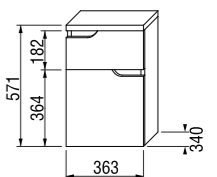

шкафчик под раковину 50, 55, 60 и 65 см

Артикул	Описание	Цвет корпуса (ламинация)/ Цвет фасада (ламинация)	
		белый/белый	белый/орех
4.3411.1.171.500.1	шкафчик под раковину 50, 55, 60, 65 см, 1 ящик, включая декоративную вставку под раковину	X	
4.3411.1.171.506.1	шкафчик под раковину 50, 55, 60, 65 см, 1 ящик, включая декоративную вставку под раковину		X
4.3417.1.171.500.1	внутренний ящик для шкафчика под раковину 50, 55, 60, 65 см, опционально		
8.9424.6.000.000.1	компактный сифон, DN40		

шкафчик под раковину 67 см

Артикул	Описание	Цвет корпуса (ламинация)/ Цвет фасада (ламинация)	
		белый/белый	белый/орех
4.3412.1.171.500.1	шкафчик под раковину 67 см, 1 ящик	X	
4.3412.1.171.506.1	шкафчик под раковину 67 см, 1 ящик		X
4.3417.2.171.500.1	внутренний ящик для шкафчика под раковину 67 см, опционально		
8.9424.6.000.000.1	компактный сифон, DN40		

шкафчик под раковину 75 см

Артикул	Описание	Цвет корпуса (ламинация)/ Цвет фасада (ламинация)	
		белый/белый	белый/орех
4.3413.1.171.500.1	шкафчик под раковину 75 см, 1 ящик	X	
4.3413.1.171.506.1	шкафчик под раковину 75 см, 1 ящик		X
4.3417.3.171.500.1	внутренний ящик для шкафчика под раковину 75 см, опционально		
8.9424.6.000.000.1	компактный сифон, DN40		

шкафчик под раковину 85 см

Артикул	Описание	Цвет корпуса (ламинация)/ Цвет фасада (ламинация)	
		белый/белый	белый/орех
4.3414.1.171.500.1	шкафчик под раковину 85 см, 1 ящик	X	
4.3414.1.171.506.1	шкафчик под раковину 85 см, 1 ящик		X
4.3417.4.171.500.1	внутренний ящик для шкафчика под раковину 85 см, опционально		
8.9424.6.000.000.1	компактный сифон, DN40		

шкафчик под раковину 105 см