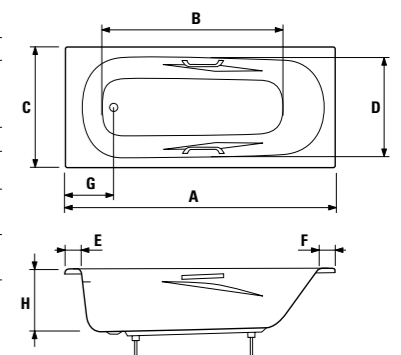

E, F = ширина борта ванны

ванна Alma

Артикул	Описание	Вместимость
2.3426.4.ууу.000.1	Alma 1600 мм, включая ручки	170 л
2.3427.4.ууу.000.1	Alma 1700 мм, включая ручки	180 л

Заказать отдельно:

2.9401.2.000.000.1	металлические ножки для ванн Alma, Tanza plus, Tanza, Riga
2.9481.5.004.000.1	автоматический перелив, включая сифон 40/50 мм, длина 550 мм, исполнение пластик
2.9481.6.004.000.1	автоматический перелив, включая сифон 40/50 мм, длина 550 мм, исполнение пластик
2.9481.7.004.000.1	автоматический перелив, включая сифон 40/50 мм, длина 550 мм, исполнение пластик
2.9481.8.004.000.1	автоматический перелив, включая сифон 40/50 мм, длина 550 мм, исполнение медь