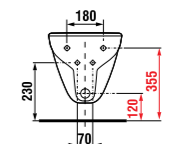

Артикул	Описание	ууу: 304	302
8.3061.2.000.ууу.1	подвесное биде	x	x
Заказать отдельно:			
8.9034.9.000.890.1	установочный комплект, белый		
8.9034.9.000.891.1	установочный комплект, хром		
8.9269.5.000.000.1	комплект шумоизоляционных пластин		
8.9461.4.000.000.1	выравнивающая паста		

Обратите внимание на высоту подключения.