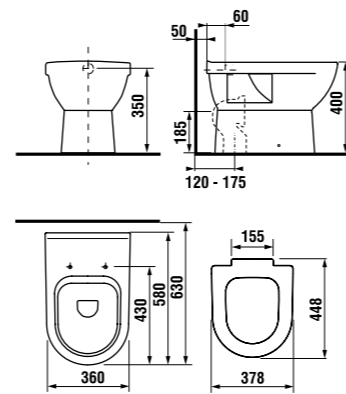

напольный унитаз

Артикул	Описание	Выпуск	Включает установочный комплект
8.2571.6.xxx.000.1	напольный унитаз	x	x
Запасные части:			
8.9175.3.000.000.1	установочный комплект для унитаза		
Заказать отдельно:			
8.9271.1.3xx.000.1	дюропластовое сиденье для унитаза с крышкой Mio, антибактериальная обработка, быстросъемные стальные петли		
8.9271.2.3xx.000.1	дюропластовое сиденье для унитаза с крышкой Mio, антибактериальная обработка, механизм мягкого закрывания Slowclose		
8.9902.5.000.000.1	колесо выпуска Varigo для расстояния 220–350 мм		
8.9009.2.000.000.1	колесо выпуска Varigo для расстояния 70–220 мм